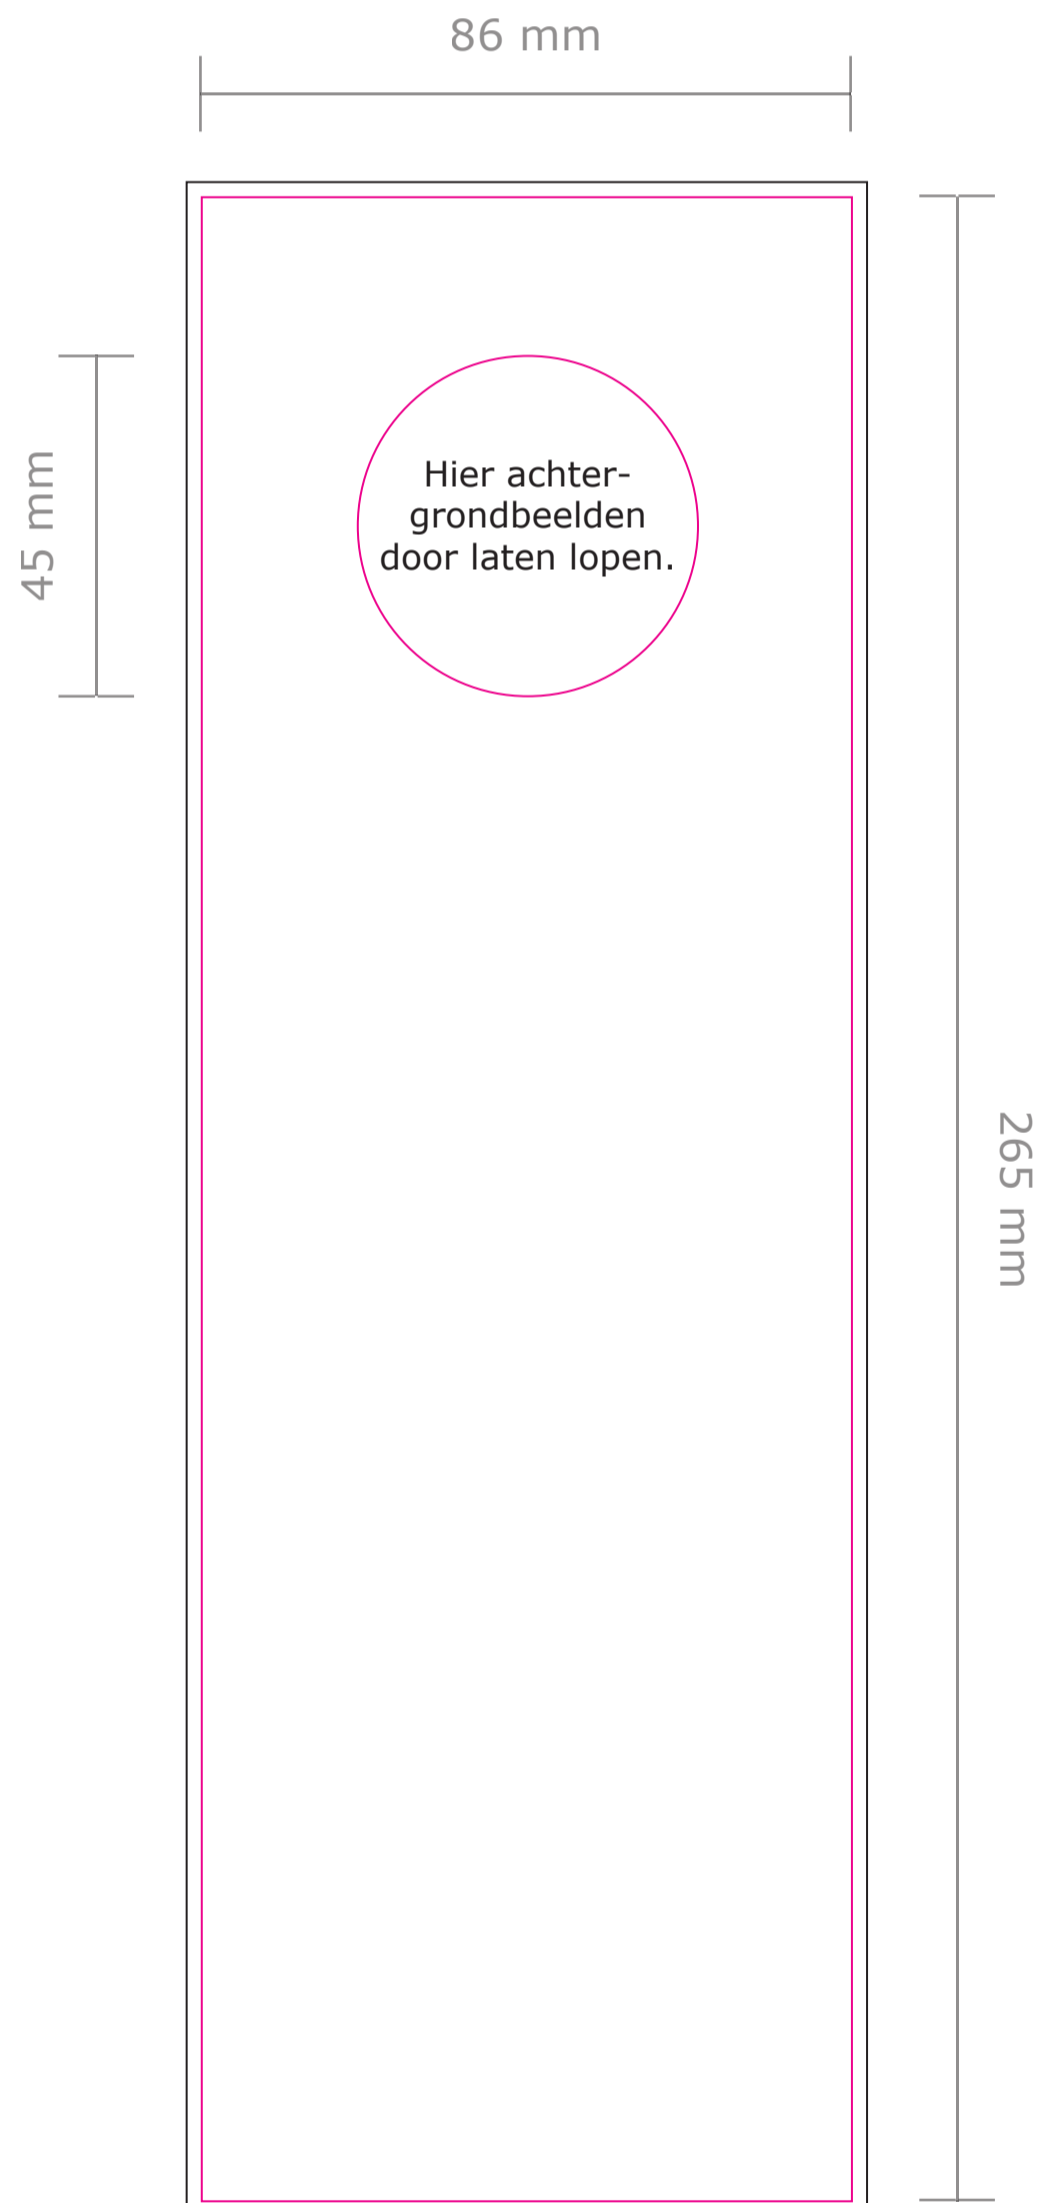

Product: Deurhanger / Spiegelhanger / Fietsenhanger (model 7)

Formaat: 86 x 265 mm

Doorsnee: \varnothing 45 mm

Deze PDF is te
openen in Illustrator

- **Stanslijn:** Hier wordt het product gestanst. Al het beeld buiten de stansvorm wordt eraf gesneden.
- **Afloop:** Laat eventuele achtergrondkleuren/afbeeldingen doorlopen tot aan de zwarte lijn.

Let op: Plaats tekst minimaal 5 mm vanaf de stanslijn (veiligheidsmarge).

Voorkant

Achterkant

De achterkant alleen ontwerpen indien u een dubbelzijdige bedrukking wilt.