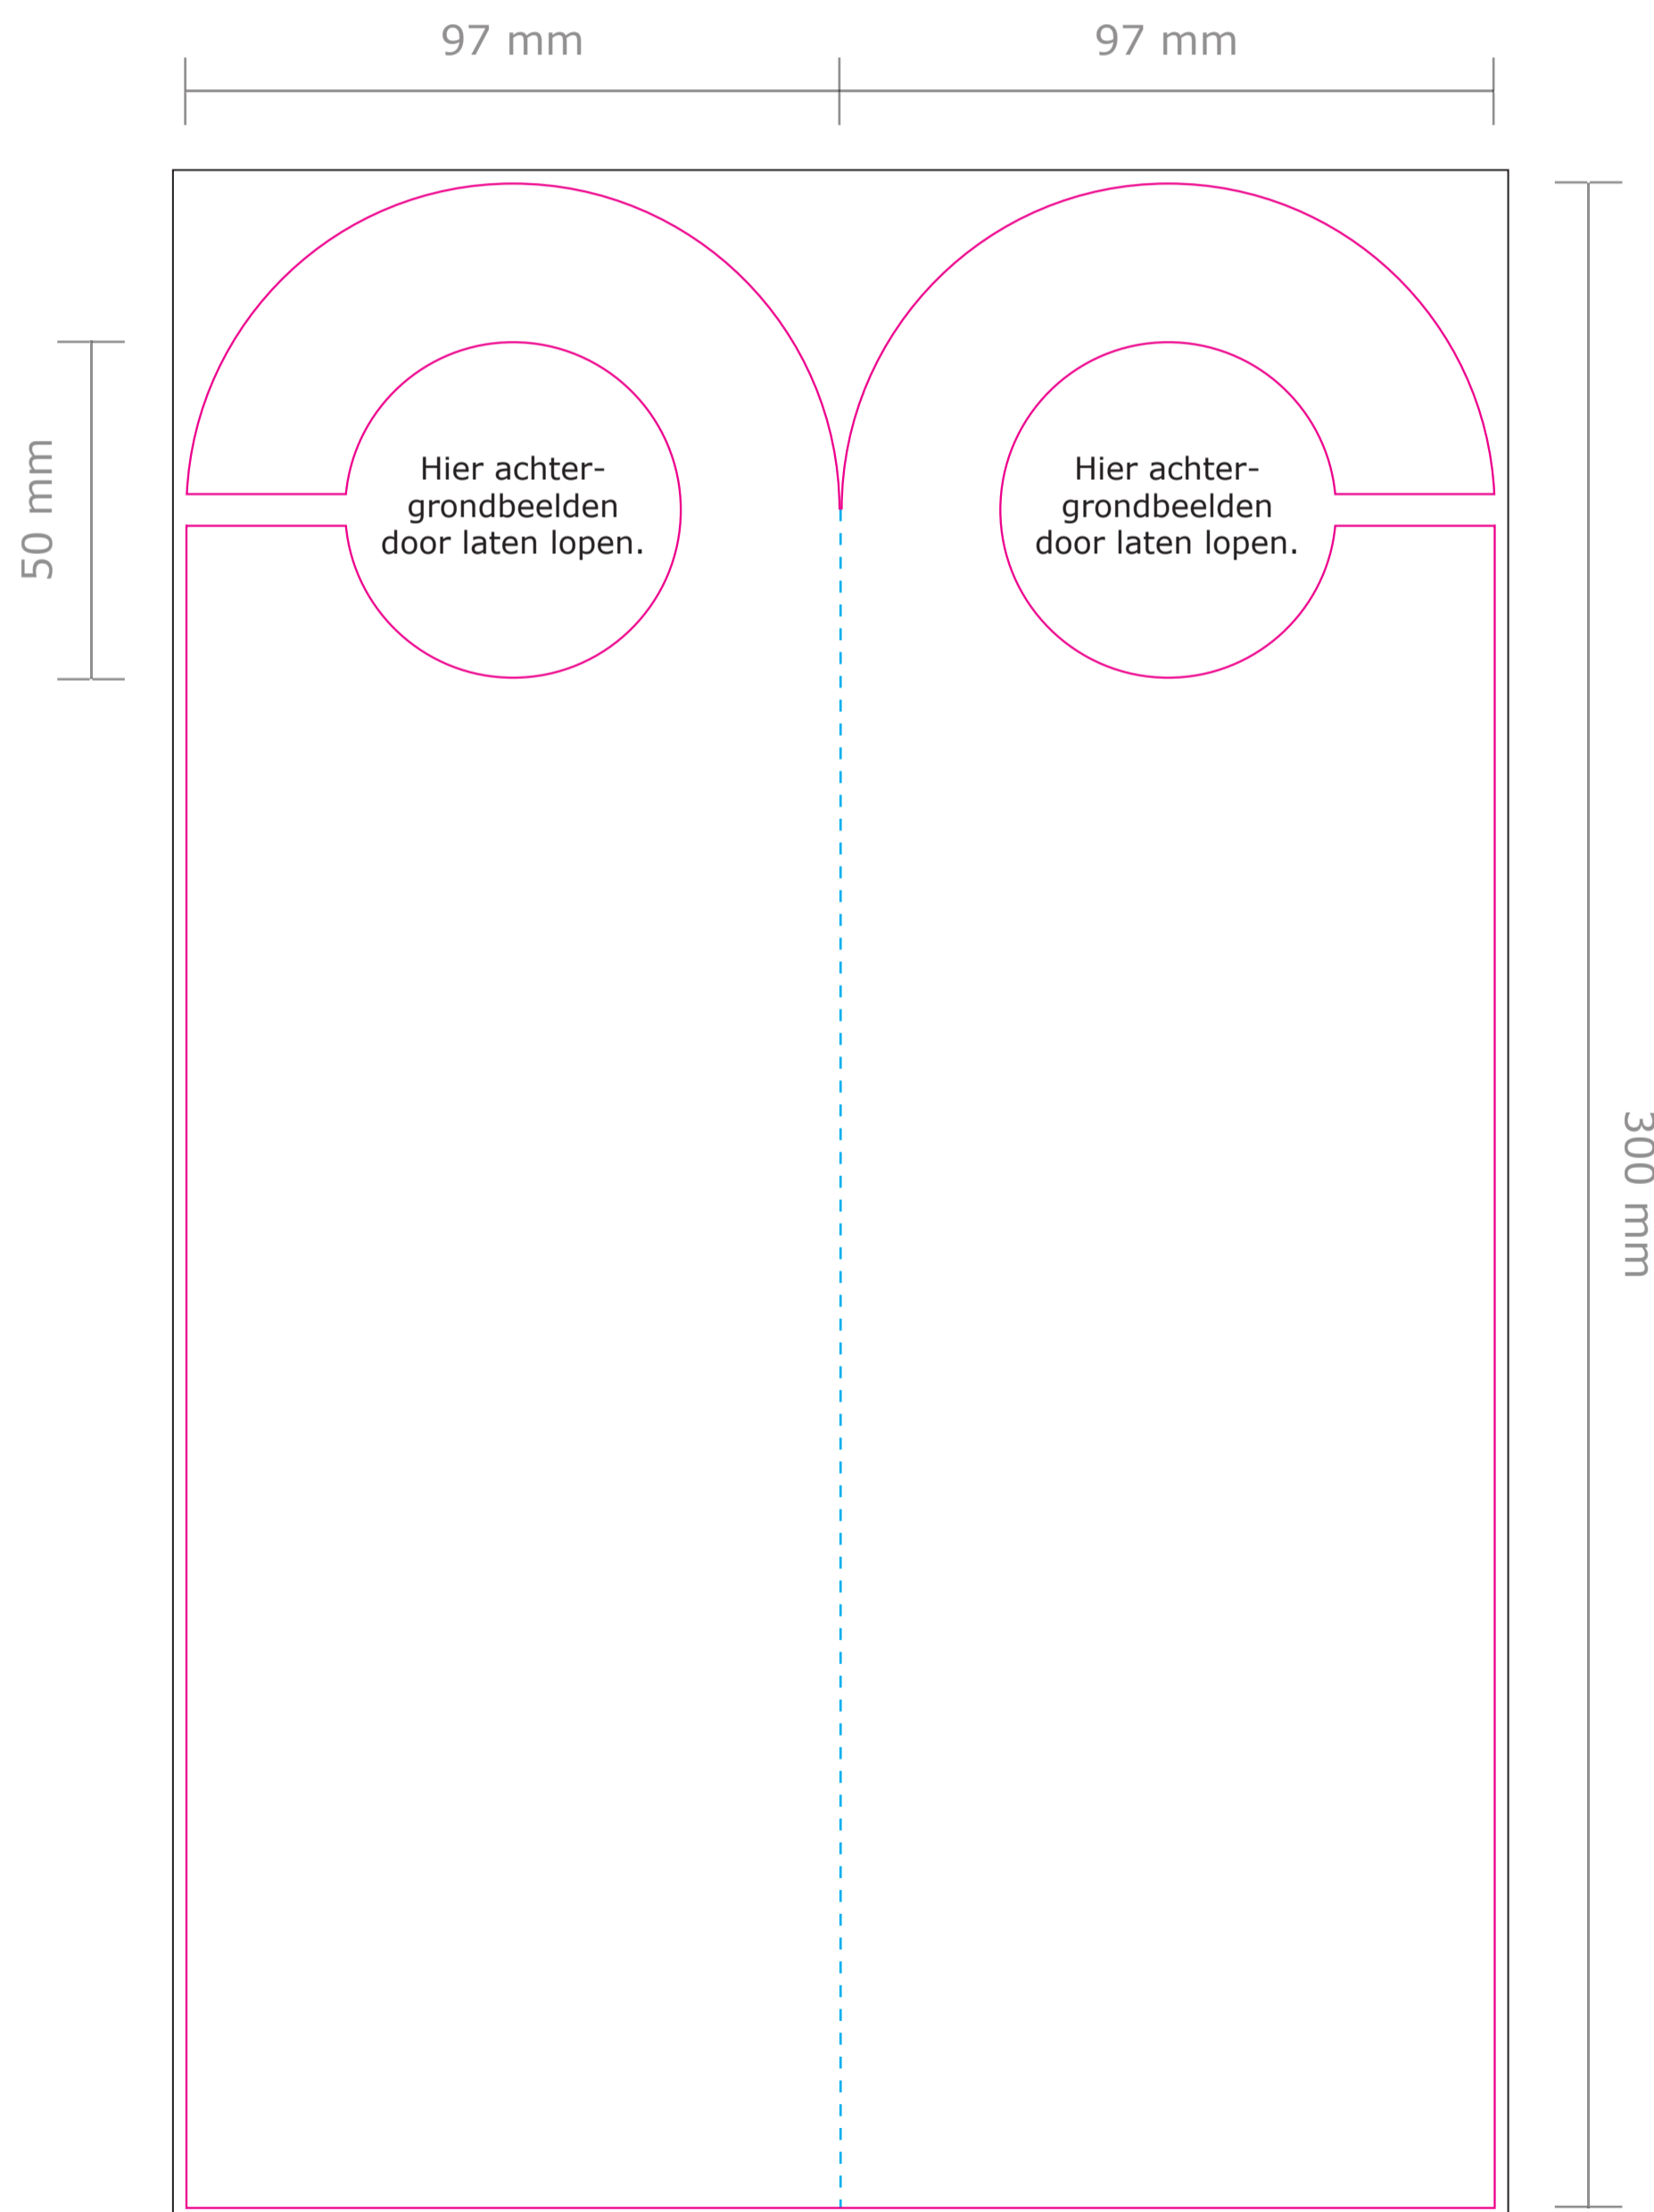

Product: Deurhanger / Spiegelhanger / Fietsenhanger (model 5)

Eindformaat: 97 x 300 mm

Plano formaat: 194 x 300 mm

Doorsnee: \varnothing 50 mm

Deze PDF is te
openen in Illustrator.

— **Stanslijn:** Hier wordt het product gestanst. Al het beeld buiten de stansvorm wordt eraf gesneden.

--- **Rillijn:** Hier wordt het product gerild (voorzouw).

— **Afloop:** Laat eventuele achtergrondkleuren/afbeeldingen doorlopen tot aan de zwarte lijn.

Let op: Plaats tekst minimaal 5 mm vanaf de stanslijn (veiligheidsmarge).

Buitenzijde

Binnenzijde

De template is al gespiegeld.