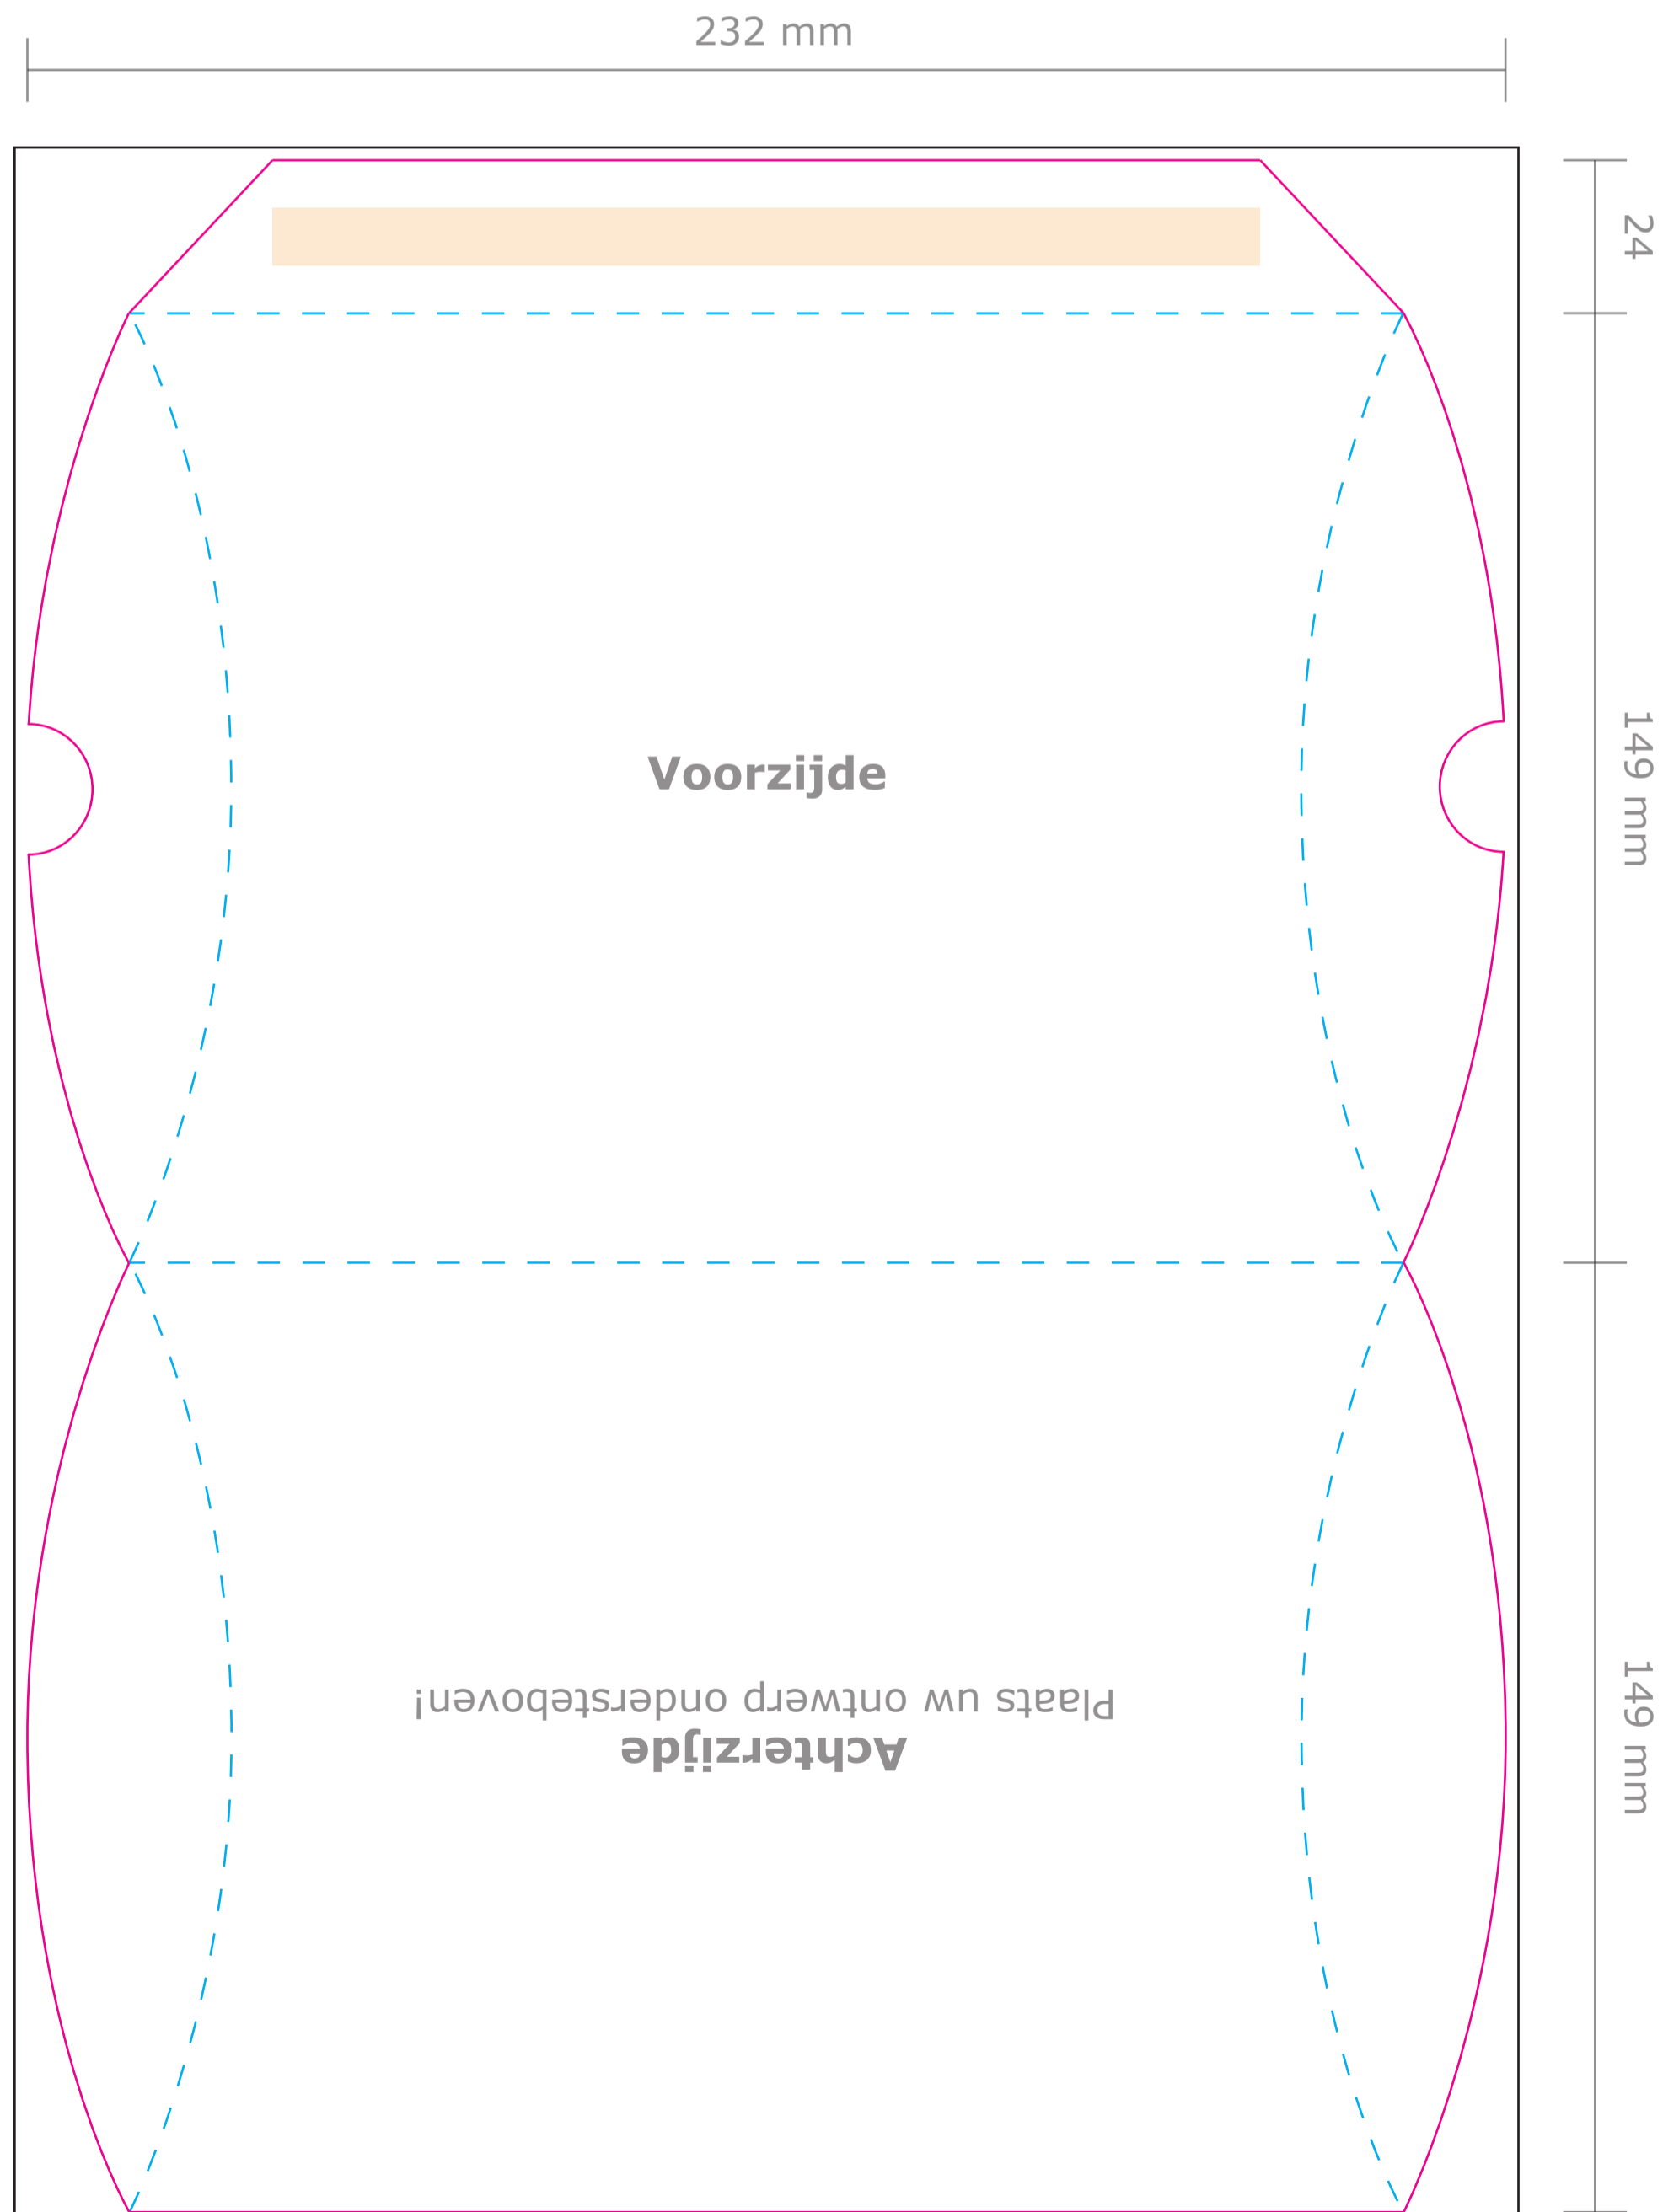

Product: Doosje (model 1)
Formaat open: 232 x 322 mm
Formaat afgewerkt: 232 x 149 mm

Deze PDF is te
openen in Illustrator.

- Stanslijn: Hier wordt het doosje gestanst. Al het beeld buiten de stanslijn valt eraf.
 - - - - Rillijn: Hier wordt het doosje gerild.
 - Plakstrip: Hier komt de plakstrip. Plaats hier geen tekst. Een achtergrondkleur kan wel doorlopen.
 - Afloop: Laat achtergrondkleuren/beelden doorlopen tot aan de zwarte lijn.
- Let op:** Plaats tekst minimaal 5 mm vanaf de stans- en rillijnen (veiligheidsmarge).

Buitenzijde

Binnenzijde

Alleen ontwerpen bij een dubbelzijdige bedrukking