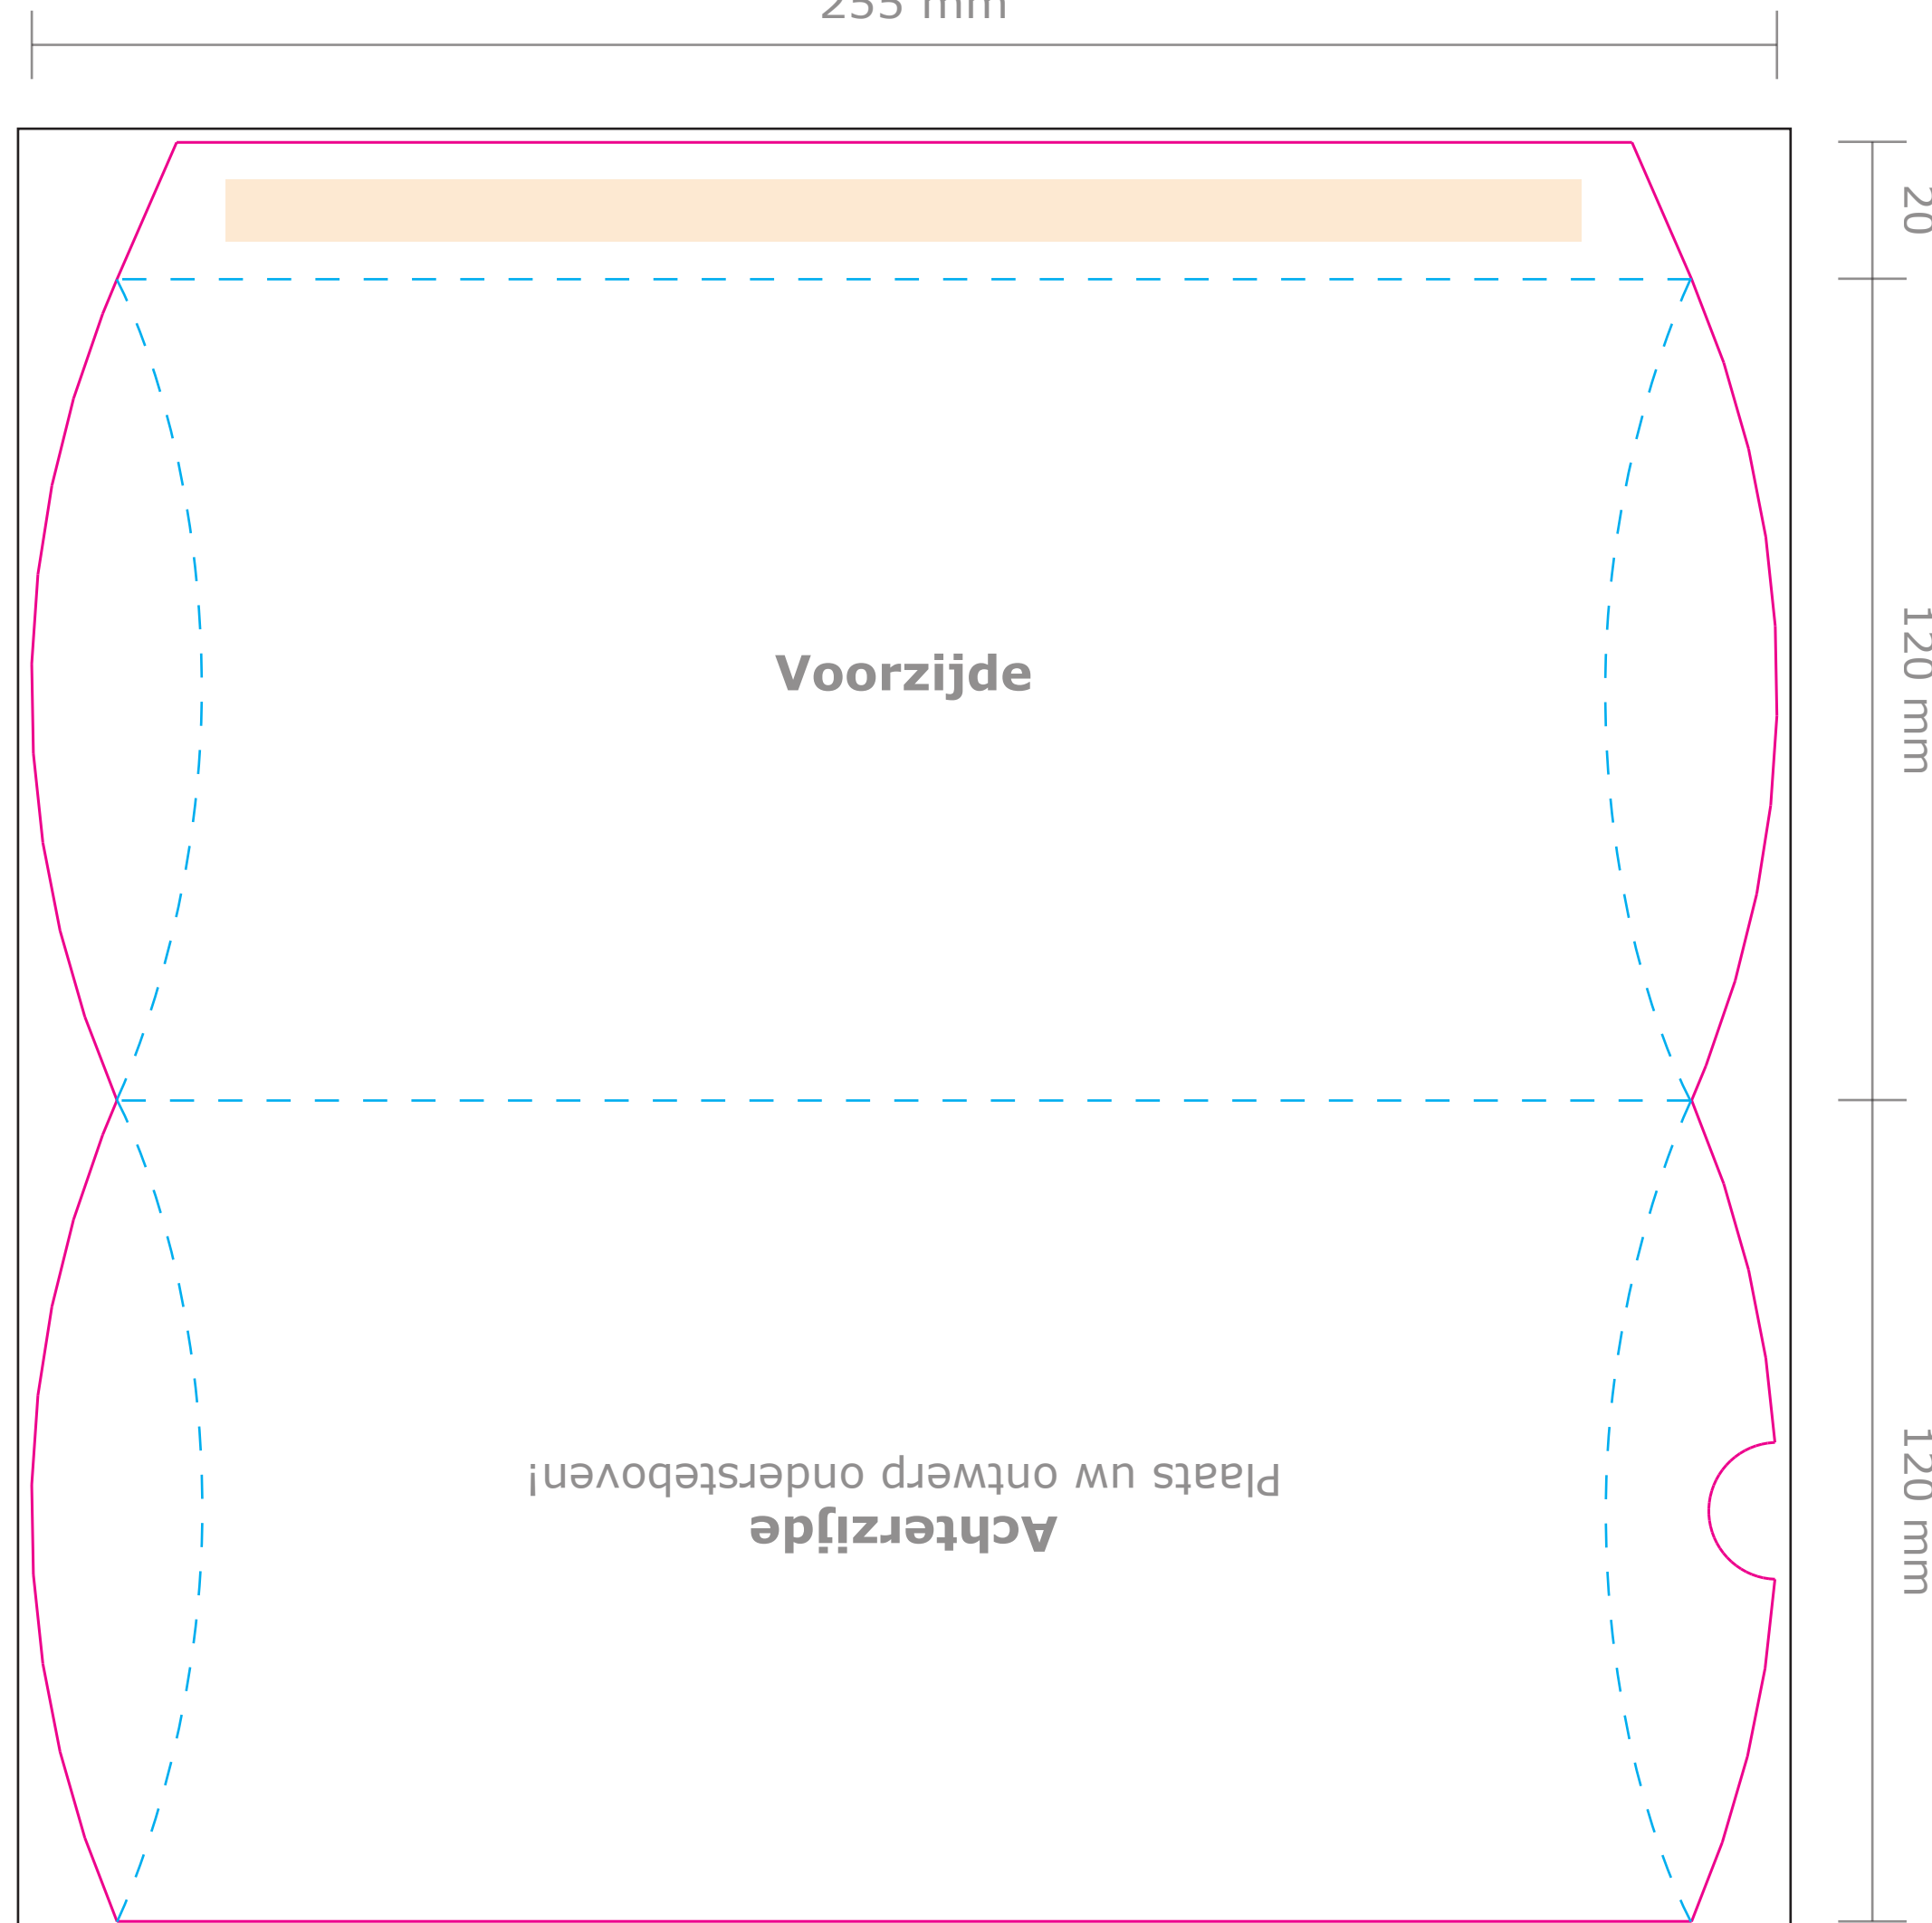

**Product:** Doosje (model 2)  
**Formaat open:** 255 x 260 mm  
**Formaat afgewerkt:** 255 x 120 mm

Deze PDF is te  
openen in Illustrator.

- Stanslijn: Hier wordt het doosje gestanst. Al het beeld buiten de stanslijn valt eraf.
- - - Rillijn: Hier wordt het doosje gerild.
- Plakstrip: Hier komt de plakstrip. Plaats hier geen tekst. Een achtergrondkleur kan wel doorlopen.
- Afloop: Laat achtergrondkleuren/beelden doorlopen tot aan de zwarte lijn.

**Let op:** Plaats tekst minimaal 5 mm vanaf de stans- en rillijnen (veiligheidsmarge).

### Buitenzijde

255 mm

### Binnenzijde

Alleen ontwerpen bij een dubbelzijdige bedrukking