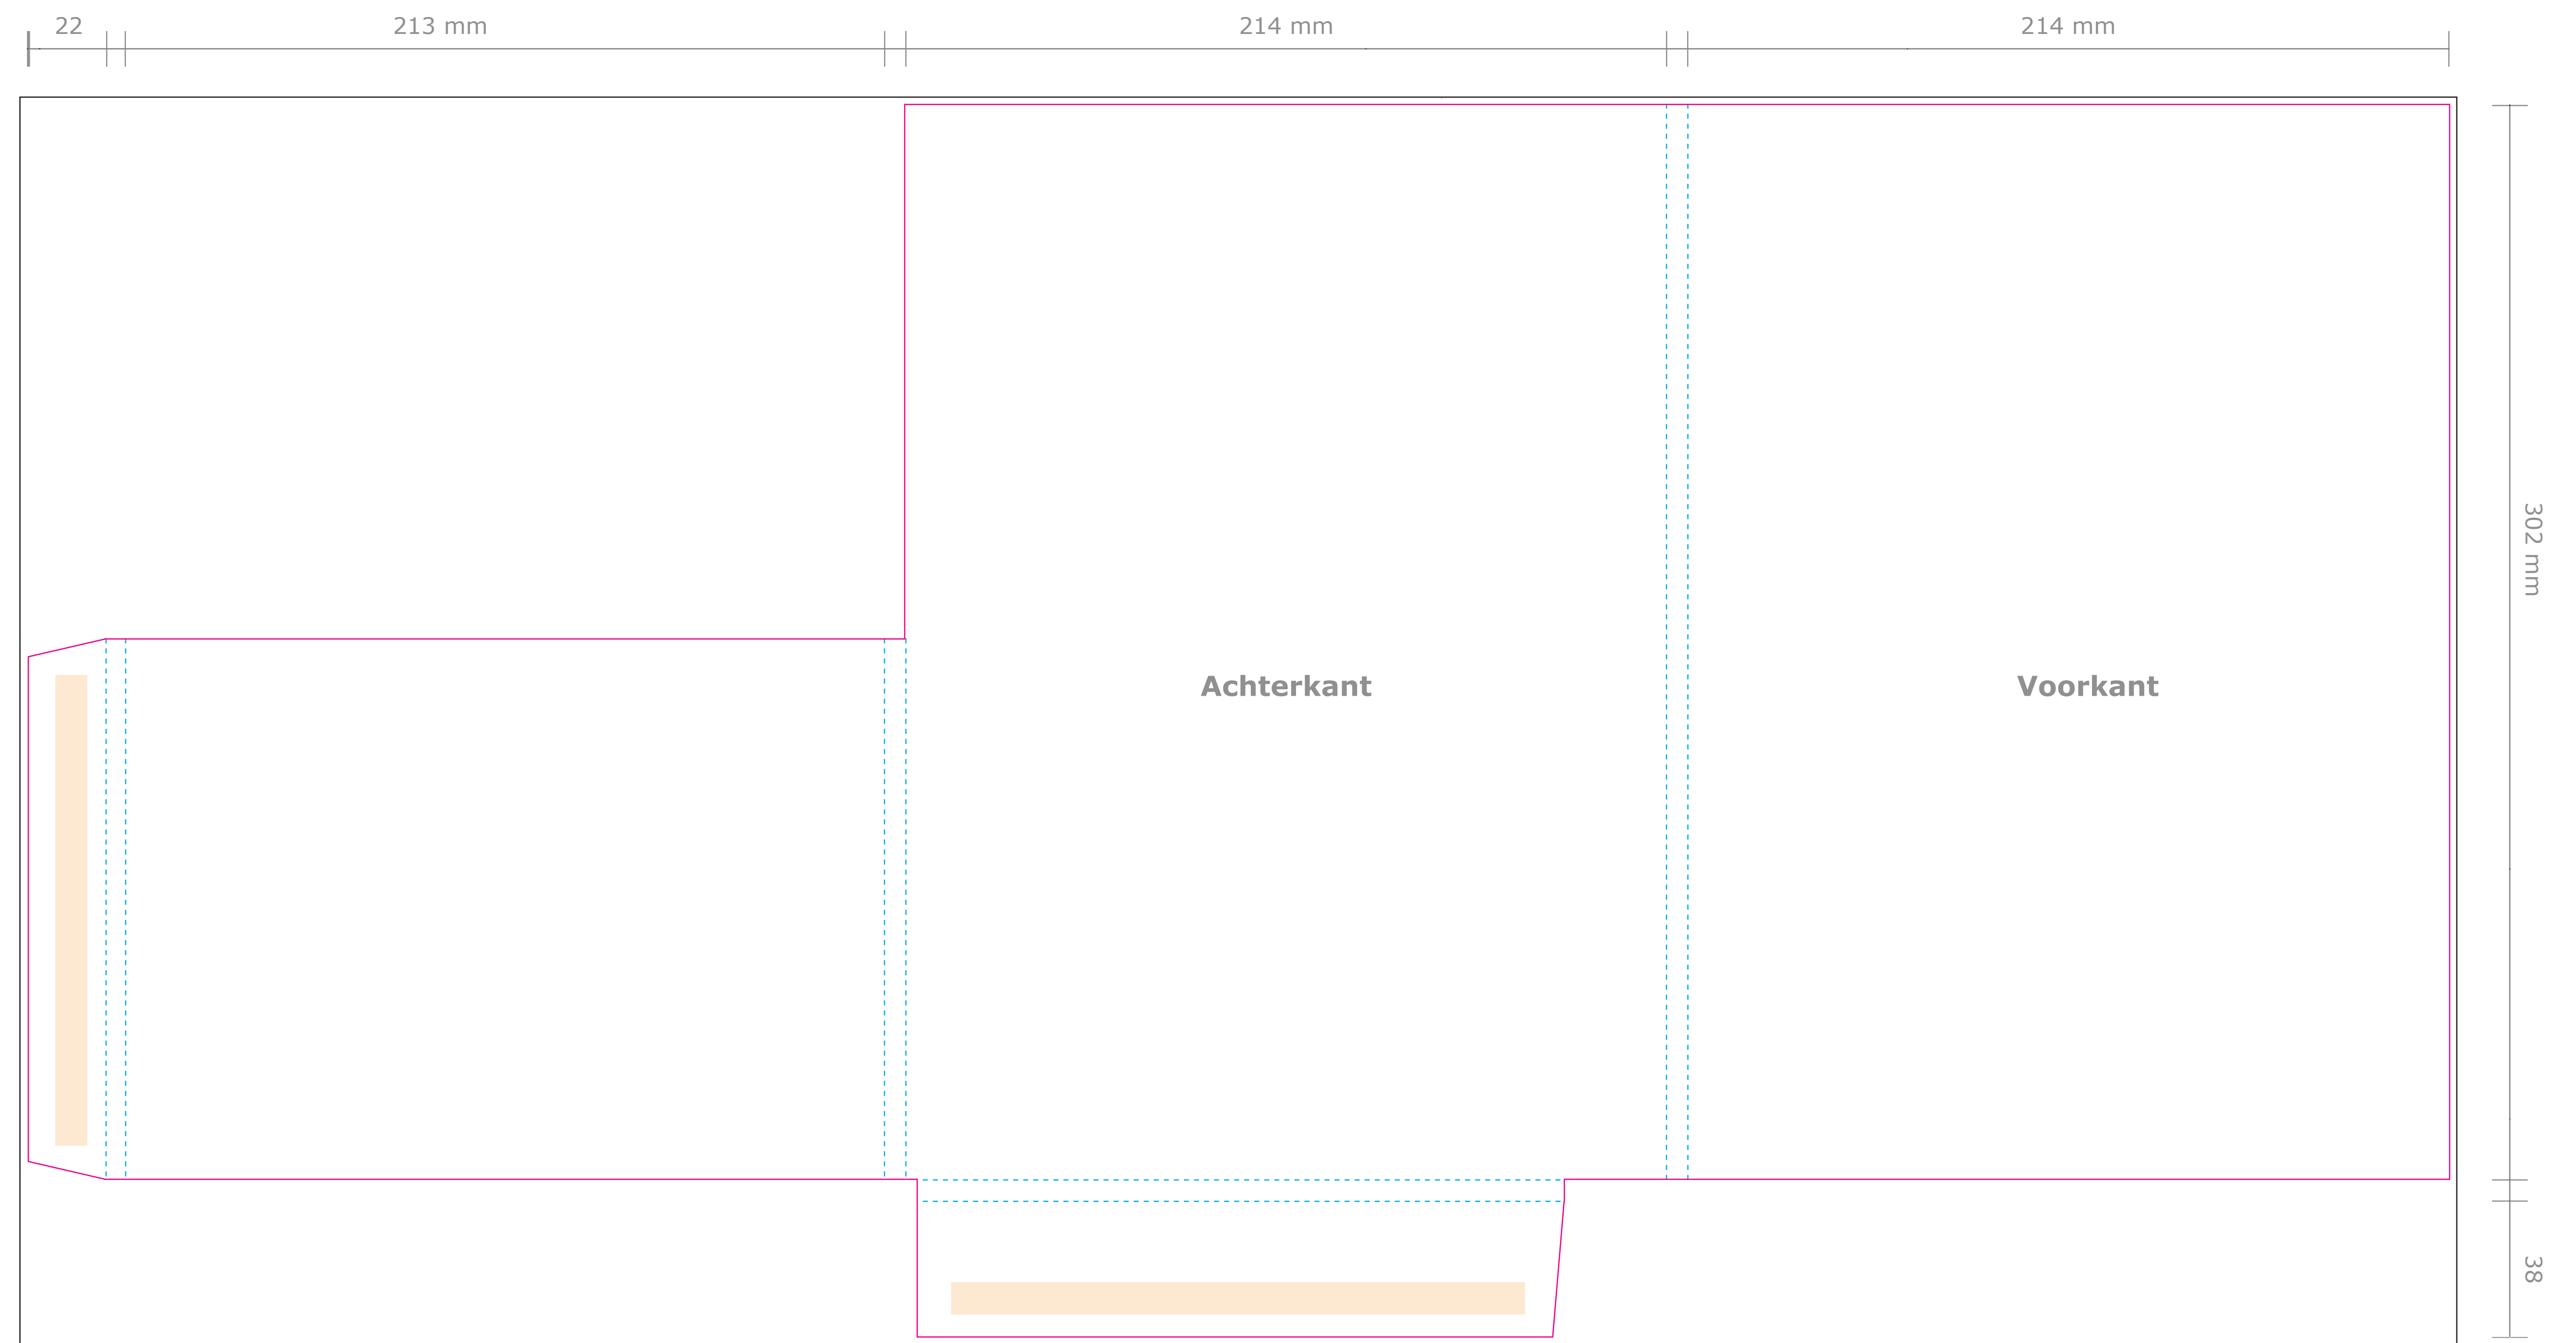

Product: Map 19 (rugdikte 6 mm.)
Formaat open: 680 x 346 mm.
Formaat dicht: 214 x 302 mm.

Deze PDF is te
openen in Illustrator.

— Stanslijnen: Hier wordt de map gestanst. Al het beeld buiten de stanslijn wordt eraf gesneden.

- - - Rillijnen: Hier wordt de map gerild met een rug van 6 mm.

— Afloop: Laat achtergrondkleuren/beelden doorlopen tot aan de zwarte lijn.

— Plakstrip: Hier komt de plakstrip. Plaats hier geen tekst.
Een achtergrondkleur kan wel doorlopen.

Let op: Plaats tekst minimaal 5 mm. vanaf de stans- en rillijnen (veiligheidsmarge).

Buitenzijde

Binnenzijde

De binnenzijde alleen ontwerpen wanneer
u een dubbelzijdige bedrukking wilt.

De template is al gespiegeld.