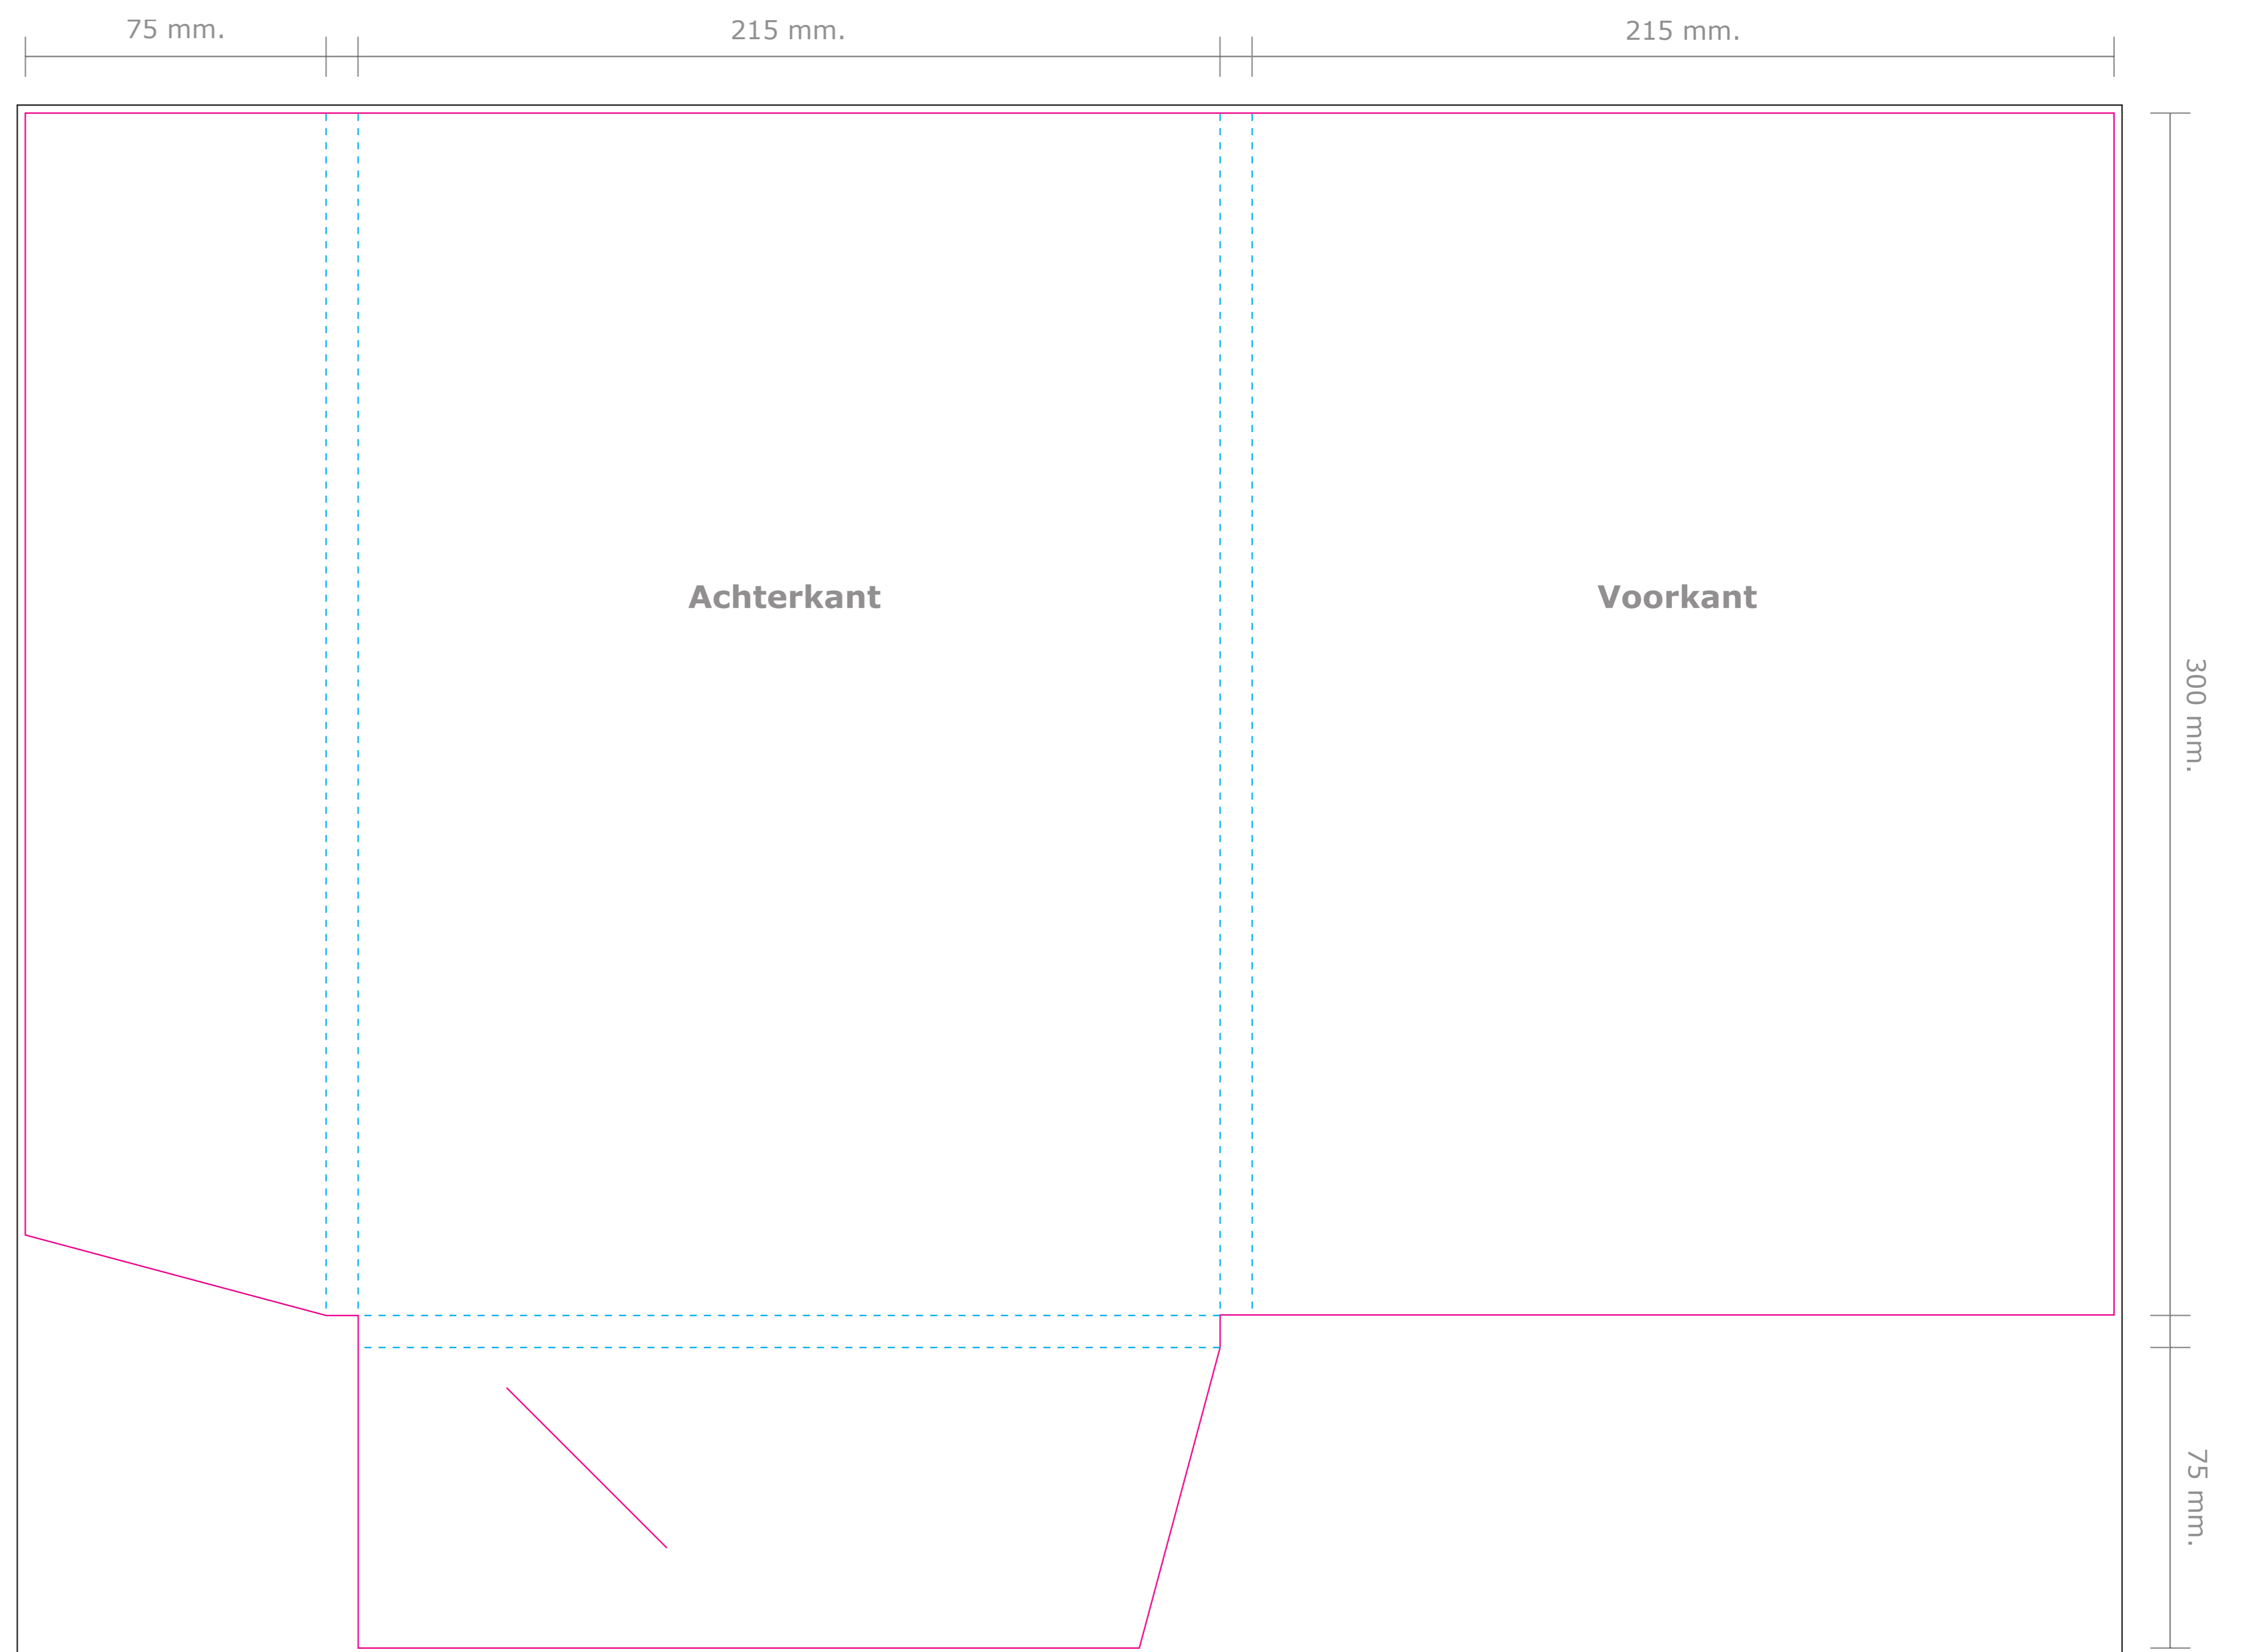

Product: Map 2 (rugdikte 8 mm.)
Formaat open: 521 x 383 mm.
Formaat dicht: 215 x 300 mm.

Deze PDF is te
openen in Illustrator.

— Stanslijnen: Hier wordt de map gestanst. Al het beeld buiten de stanslijn wordt eraf gesneden.

--- Rillijnen: Hier wordt de map gerild met een rug van 8 mm.

— Afloop: Laat achtergrondkleuren/beelden doorlopen tot aan de zwarte lijn.

Let op: Plaats tekst minimaal 5 mm. vanaf de stans- en rillijnen (veiligheidsmarge).

→
Buitenzijde

→
Binnenzijde

De binnenzijde alleen ontwerpen wanneer
u een dubbelzijdige bedrukking wilt.

De template is al gespiegeld.