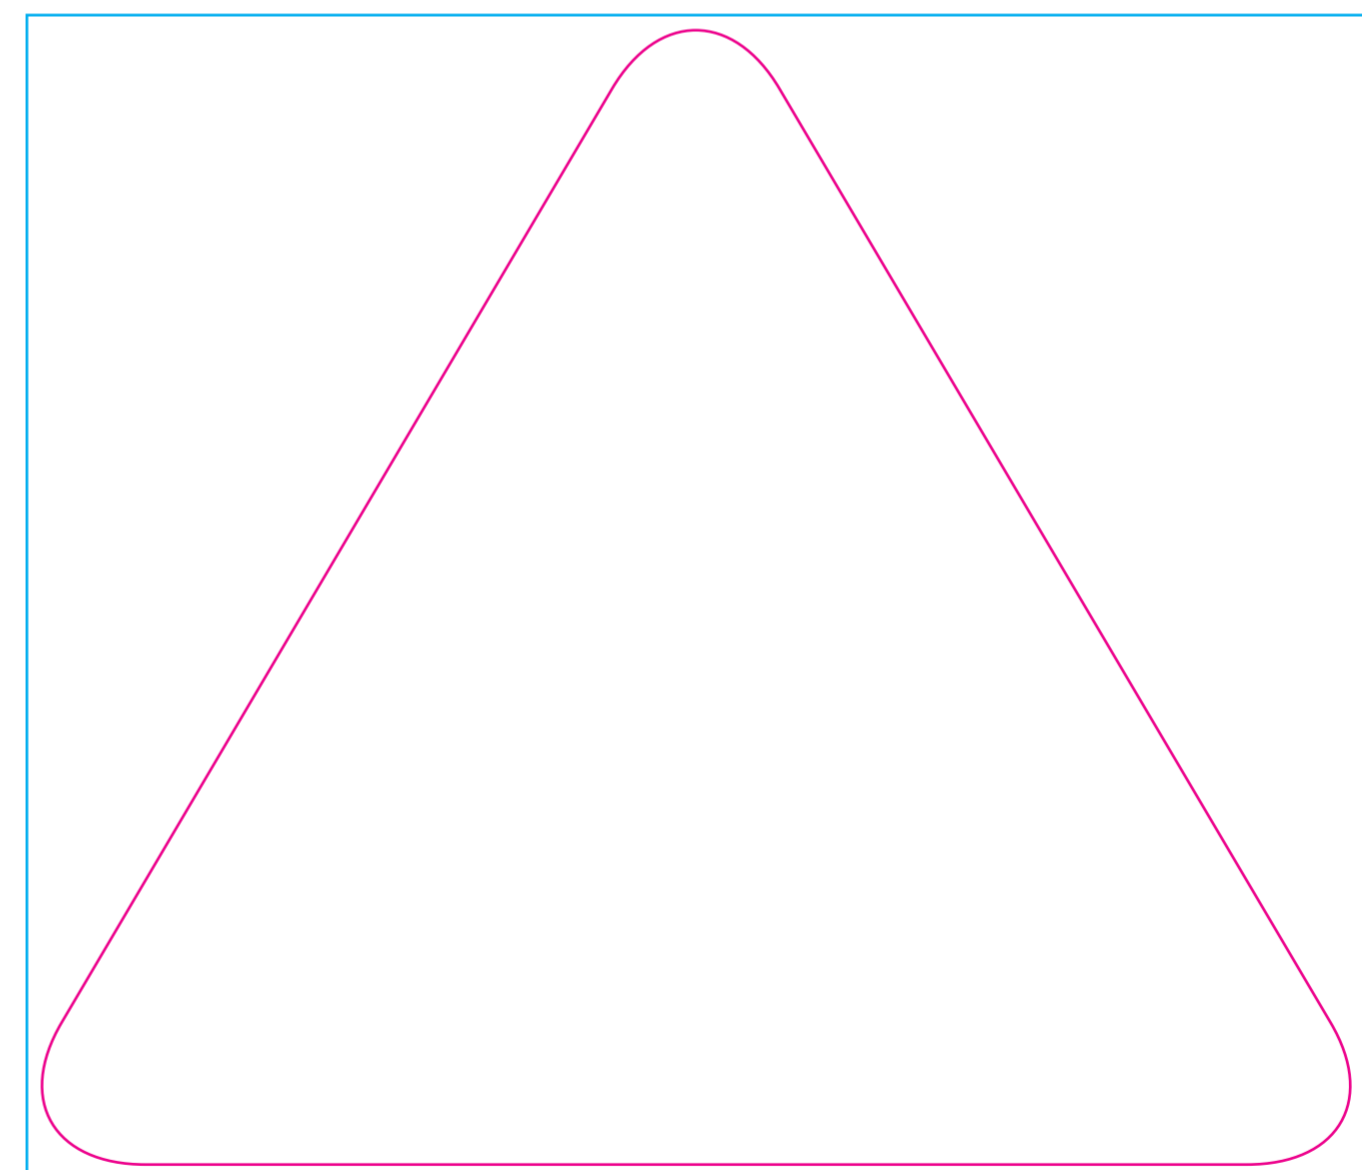

Product: Driehoek Ansichtkaart

Formaat: 173 x 150 mm.

Deze PDF is te
openen in Illustrator.

- **Stanslijn:** Hier wordt de driehoek Ansichtkaart gestanst. Al het beeld buiten de stansvorm wordt eraf gesneden.
- **Afloop:** Laat eventuele achtergrondkleuren/afbeeldingen doorlopen tot aan de blauwe lijn.

Let op: Plaats tekst minimaal 5 mm. vanaf de stanslijn (veiligheidsmarge).

Voorkant

Achterkant

De template is al gespiegeld.

U bepaalt zelf de positie voor de
lijntjes, postzegelplek en teksten.
Een ontwerp kan natuurlijk ook.

TIP

De achterzijde van de Ansichtkaart is goed te beschrijven met potlood, pen en stift.