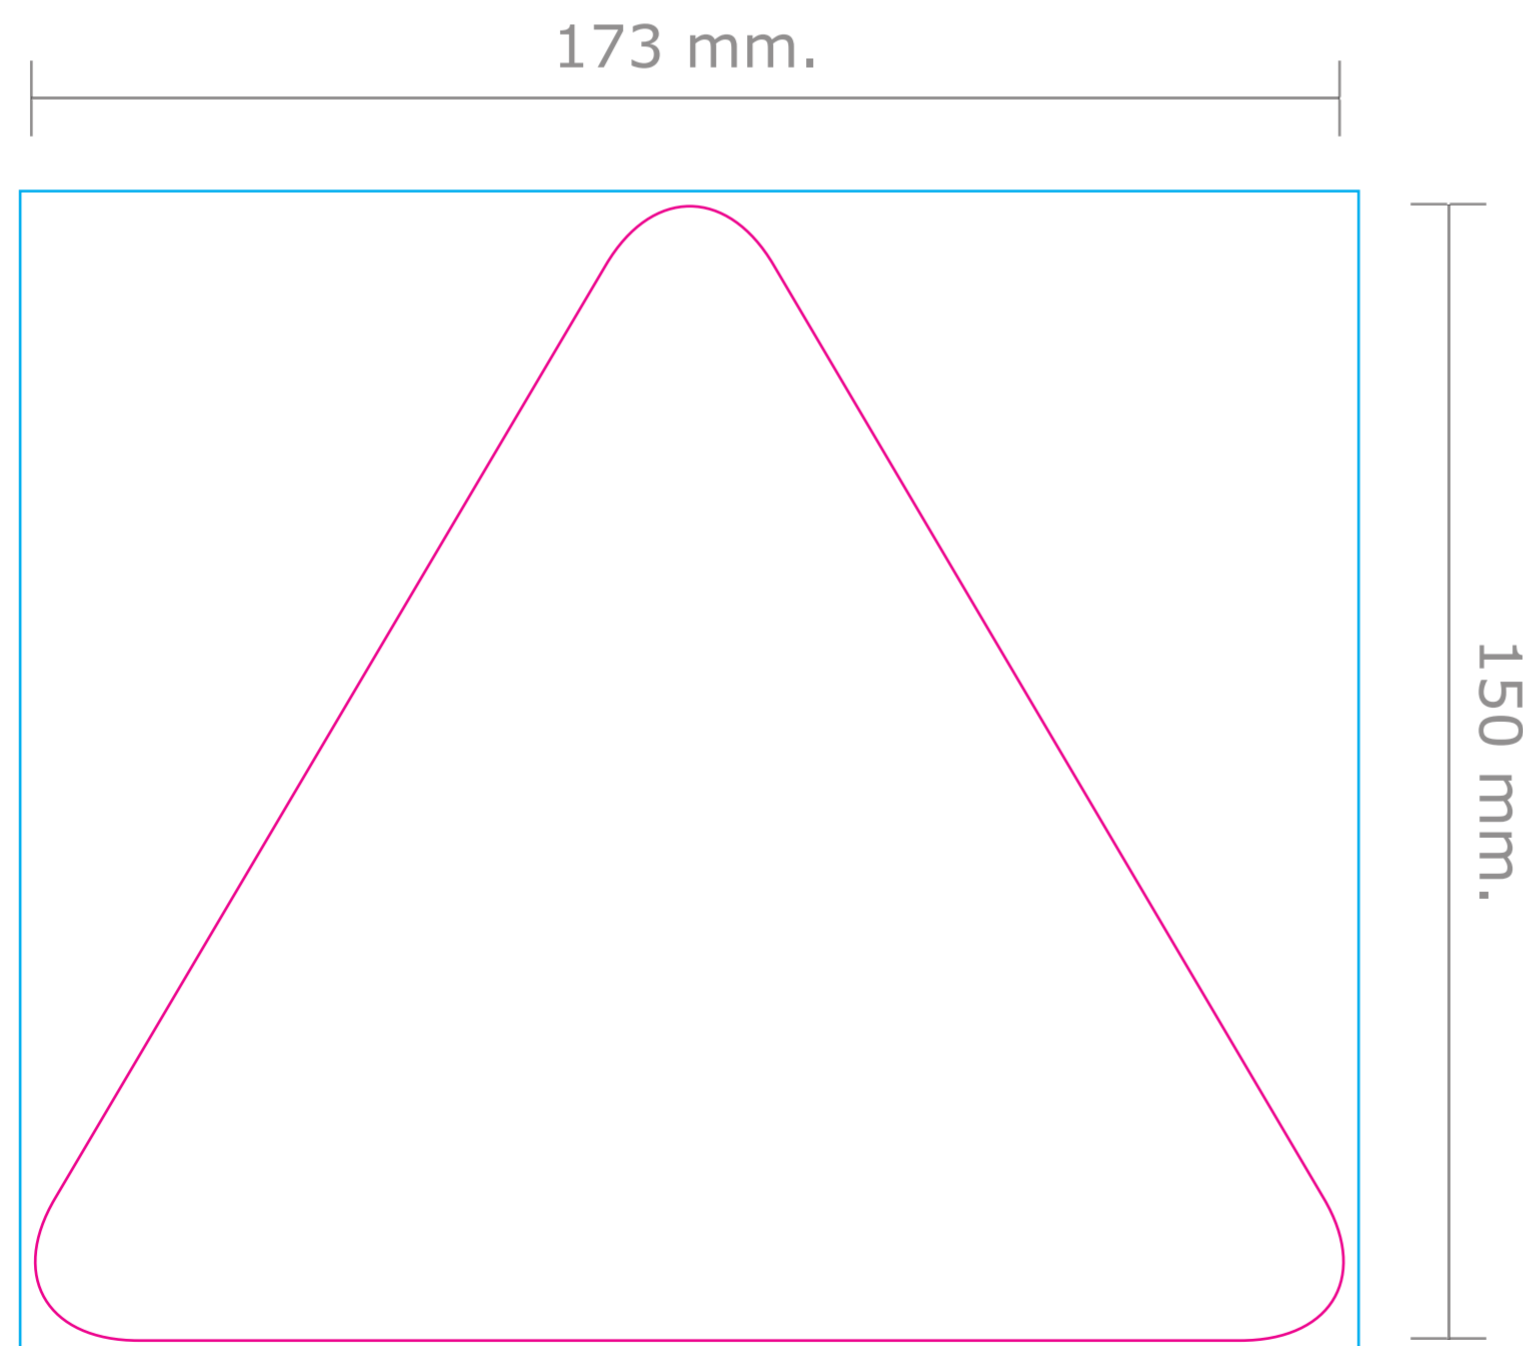

Product: Driehoek Ansichtkaart

Formaat: 173 x 150 mm.

Deze PDF is te
openen in Illustrator.

- **Stanslijn:** Hier wordt de driehoek Ansichtkaart gestanst. Al het beeld buiten de stansvorm wordt eraf gesneden.
- **Afloop:** Laat eventuele achtergrondkleuren/afbeeldingen doorlopen tot aan de blauwe lijn.

Let op: Plaats tekst minimaal 5 mm. vanaf de stanslijn (veiligheidsmarge).

Voorkant

Achterkant

De template is al gespiegeld.

U bepaalt zelf de positie voor de
lijntjes, postzegelplek en teksten.
Een ontwerp kan natuurlijk ook.

TIP

De achterzijde van de Ansichtkaart is goed te beschrijven met potlood, pen en stift.