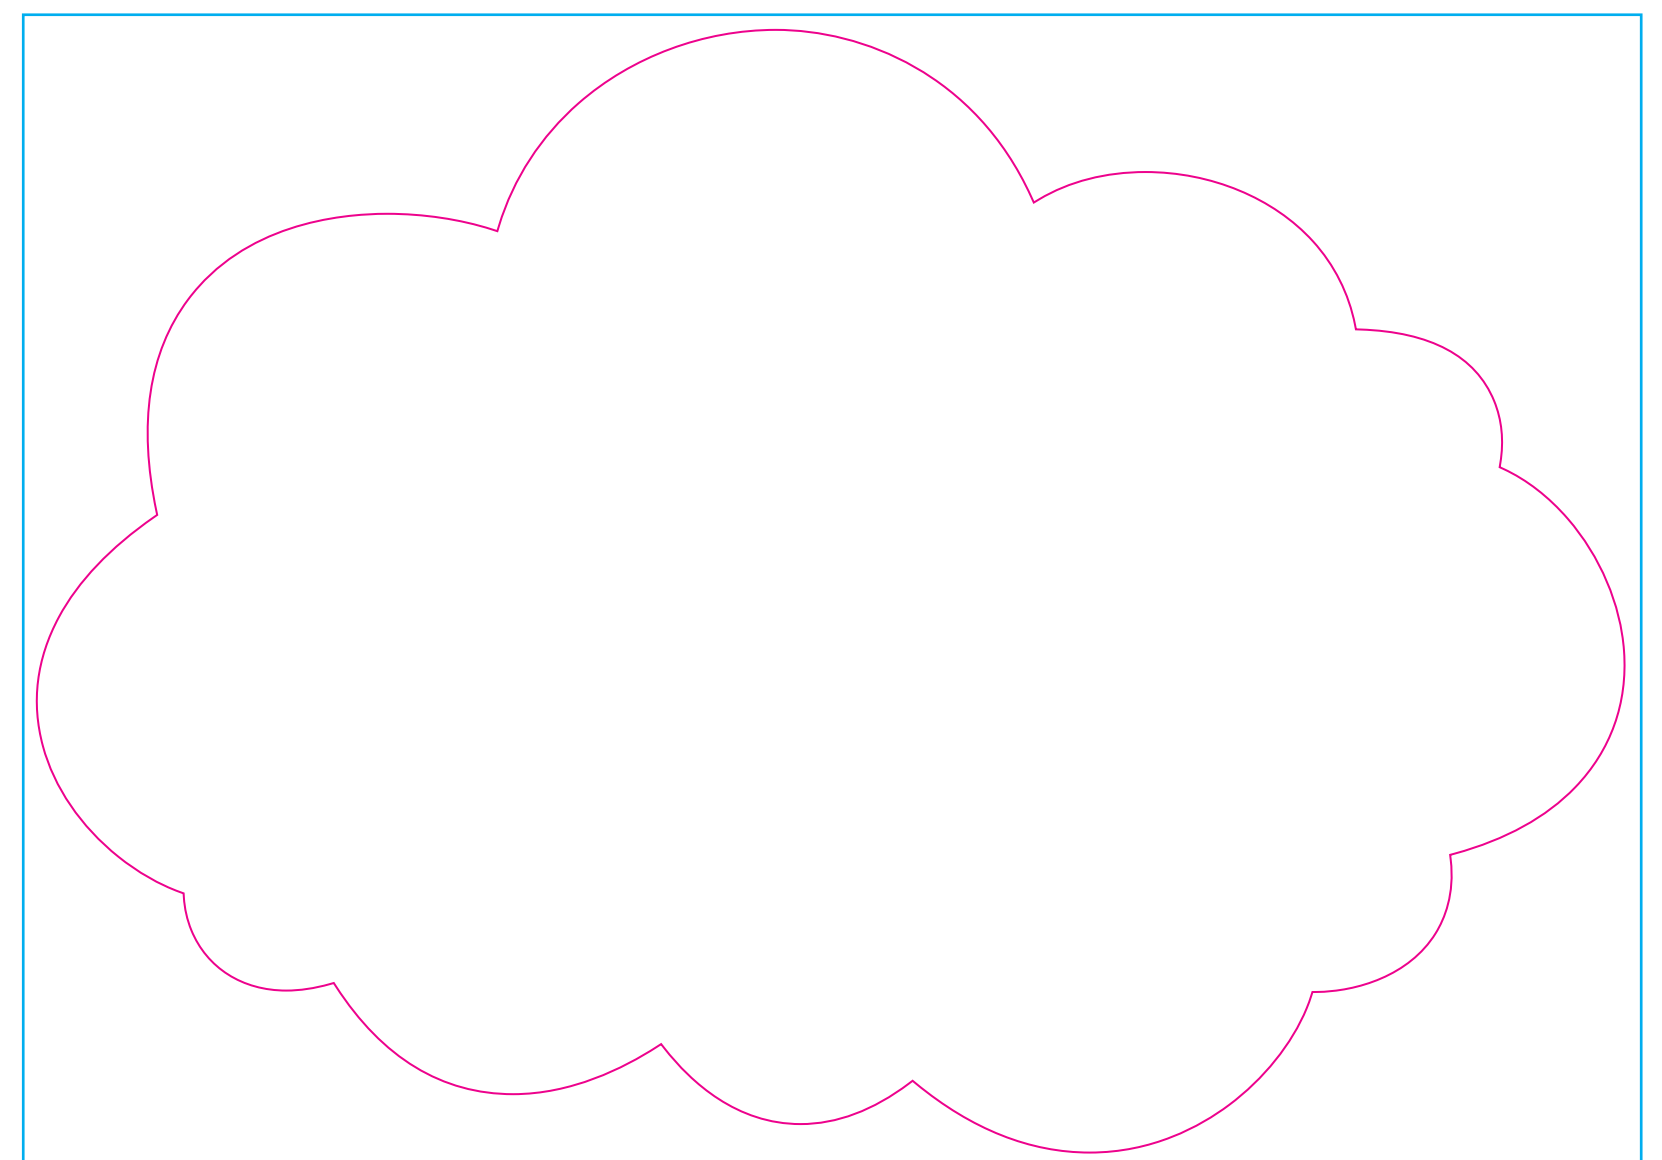

**Product:** Wolk Ansichtkaart  
**Formaat:** 210 x 148,5 mm. (A5 liggend)

Deze PDF is te  
openen in Illustrator.

- **Stanslijn:** Hier wordt de wolk Ansichtkaart gestanst. Al het beeld buiten de stansvorm wordt eraf gesneden.
- **Afloop:** Laat eventuele achtergrondkleuren/afbeeldingen doorlopen tot aan de blauwe lijn.

### Voorkant

### Achterkant

De template is al gespiegeld.

U bepaalt zelf de positie voor de  
lijntjes, postzegelplek en teksten.  
Een ontwerp kan natuurlijk ook.