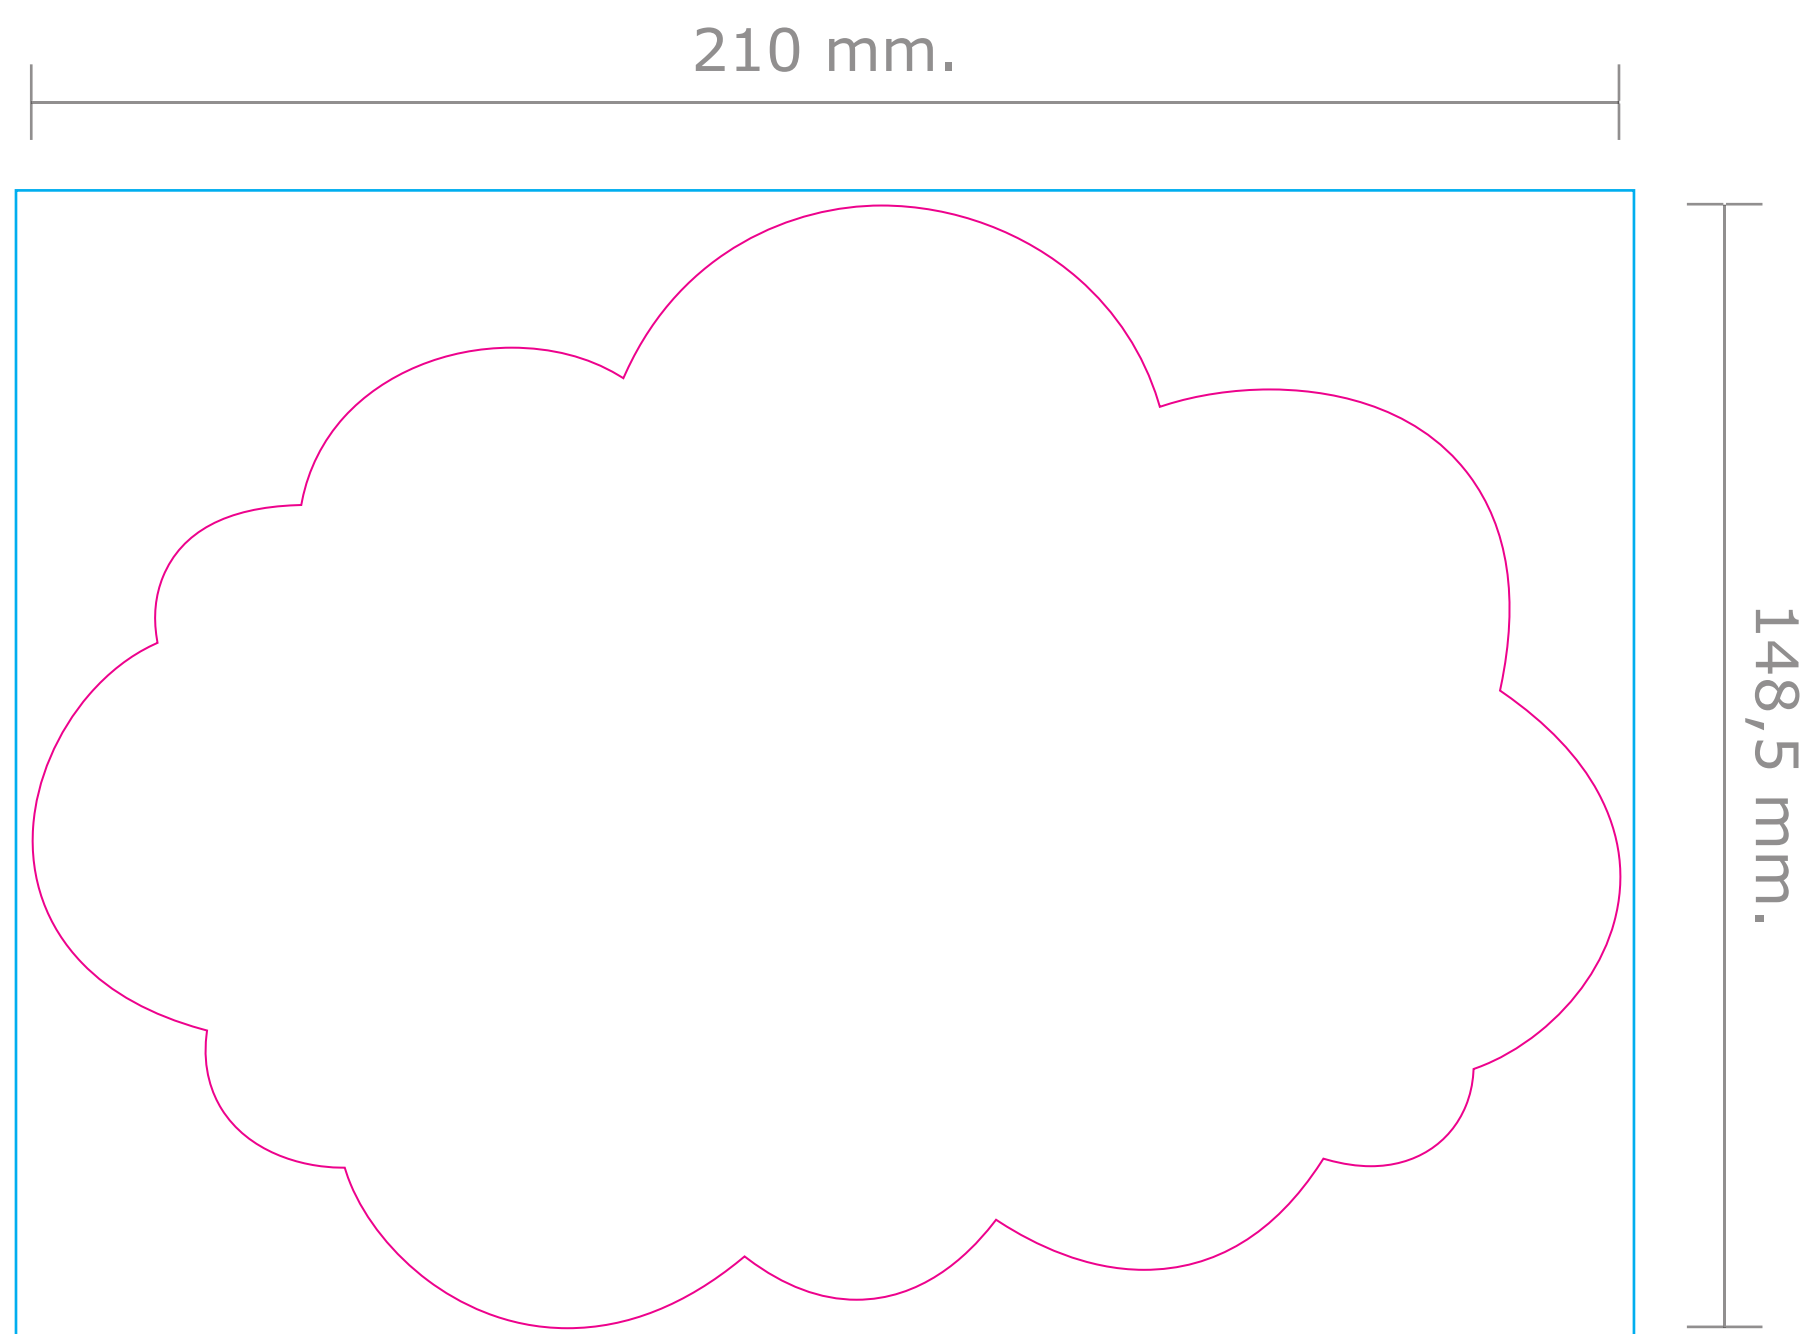

**Product:** Wolk Ansichtkaart  
**Formaat:** 210 x 148,5 mm. (A5 liggend)

Deze PDF is te  
openen in Illustrator.

- **Stanslijn:** Hier wordt de wolk Ansichtkaart gestanst. Al het beeld buiten de stansvorm wordt eraf gesneden.
- **Afloop:** Laat eventuele achtergrondkleuren/afbeeldingen doorlopen tot aan de blauwe lijn.

**Let op:** Plaats tekst minimaal 5 mm. vanaf de stanslijn (veiligheidsmarge).

### Achterkant

De template is al gespiegeld.

U bepaalt zelf de positie voor de  
lijntjes, postzegelplek en teksten.  
Een ontwerp kan natuurlijk ook.