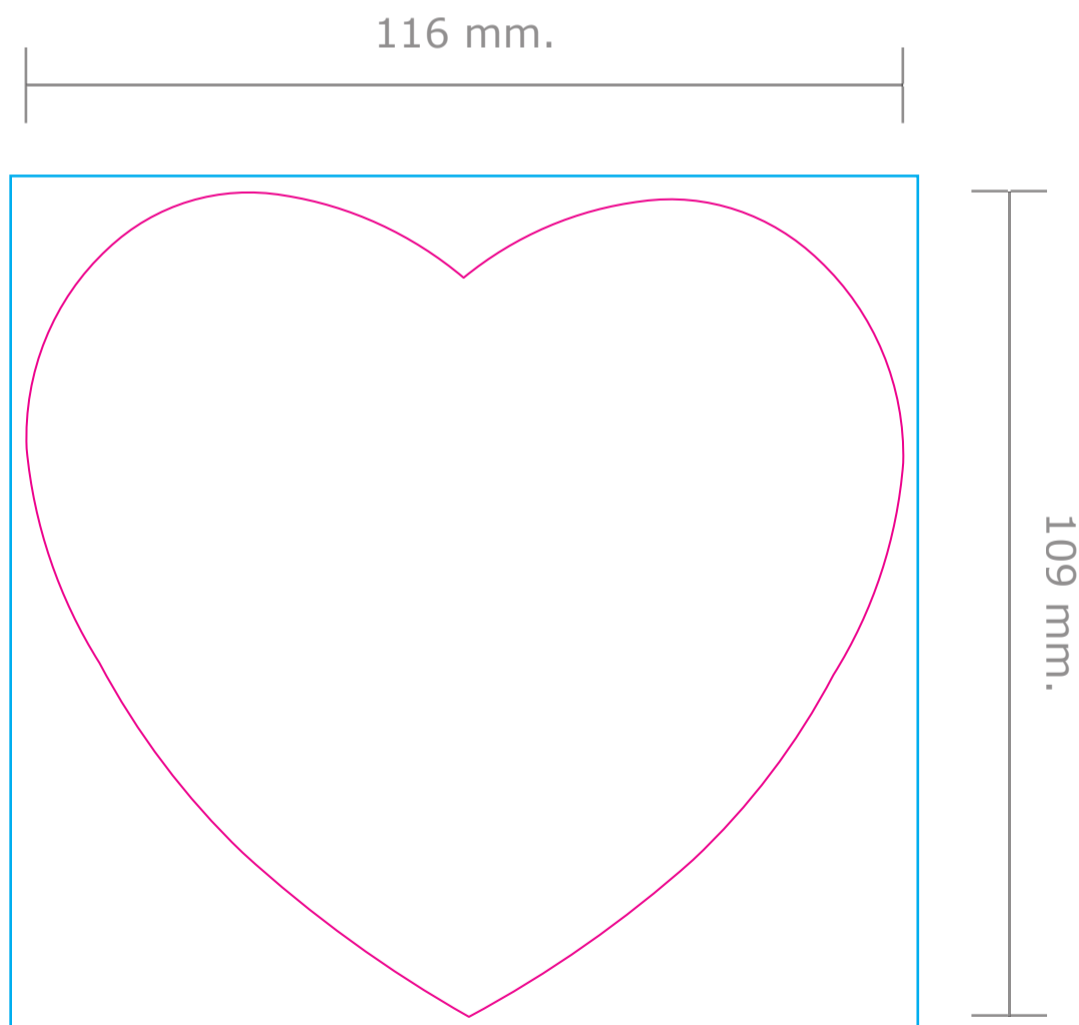

**Product:** Hart Ansichtkaart klein  
**Formaat:** 116 x 109 mm.

Deze PDF is te  
openen in Illustrator.

- **Stanslijn:** Hier wordt de hart Ansichtkaart gestanst. Al het beeld buiten de stansvorm wordt eraf gesneden.
- **Afloop:** Laat eventuele achtergrondkleuren/afbeeldingen doorlopen tot aan de blauwe lijn.

**Let op:** Plaats tekst minimaal 5 mm. vanaf de stanslijn (veiligheidsmarge).

### Achterkant

De template is al gespiegeld.

U bepaalt zelf de positie voor de  
lijntjes, postzegelplek en teksten.  
Een ontwerp kan natuurlijk ook.

#### TIP

De achterzijde van de Ansichtkaart is goed te beschrijven met potlood, pen en stift.