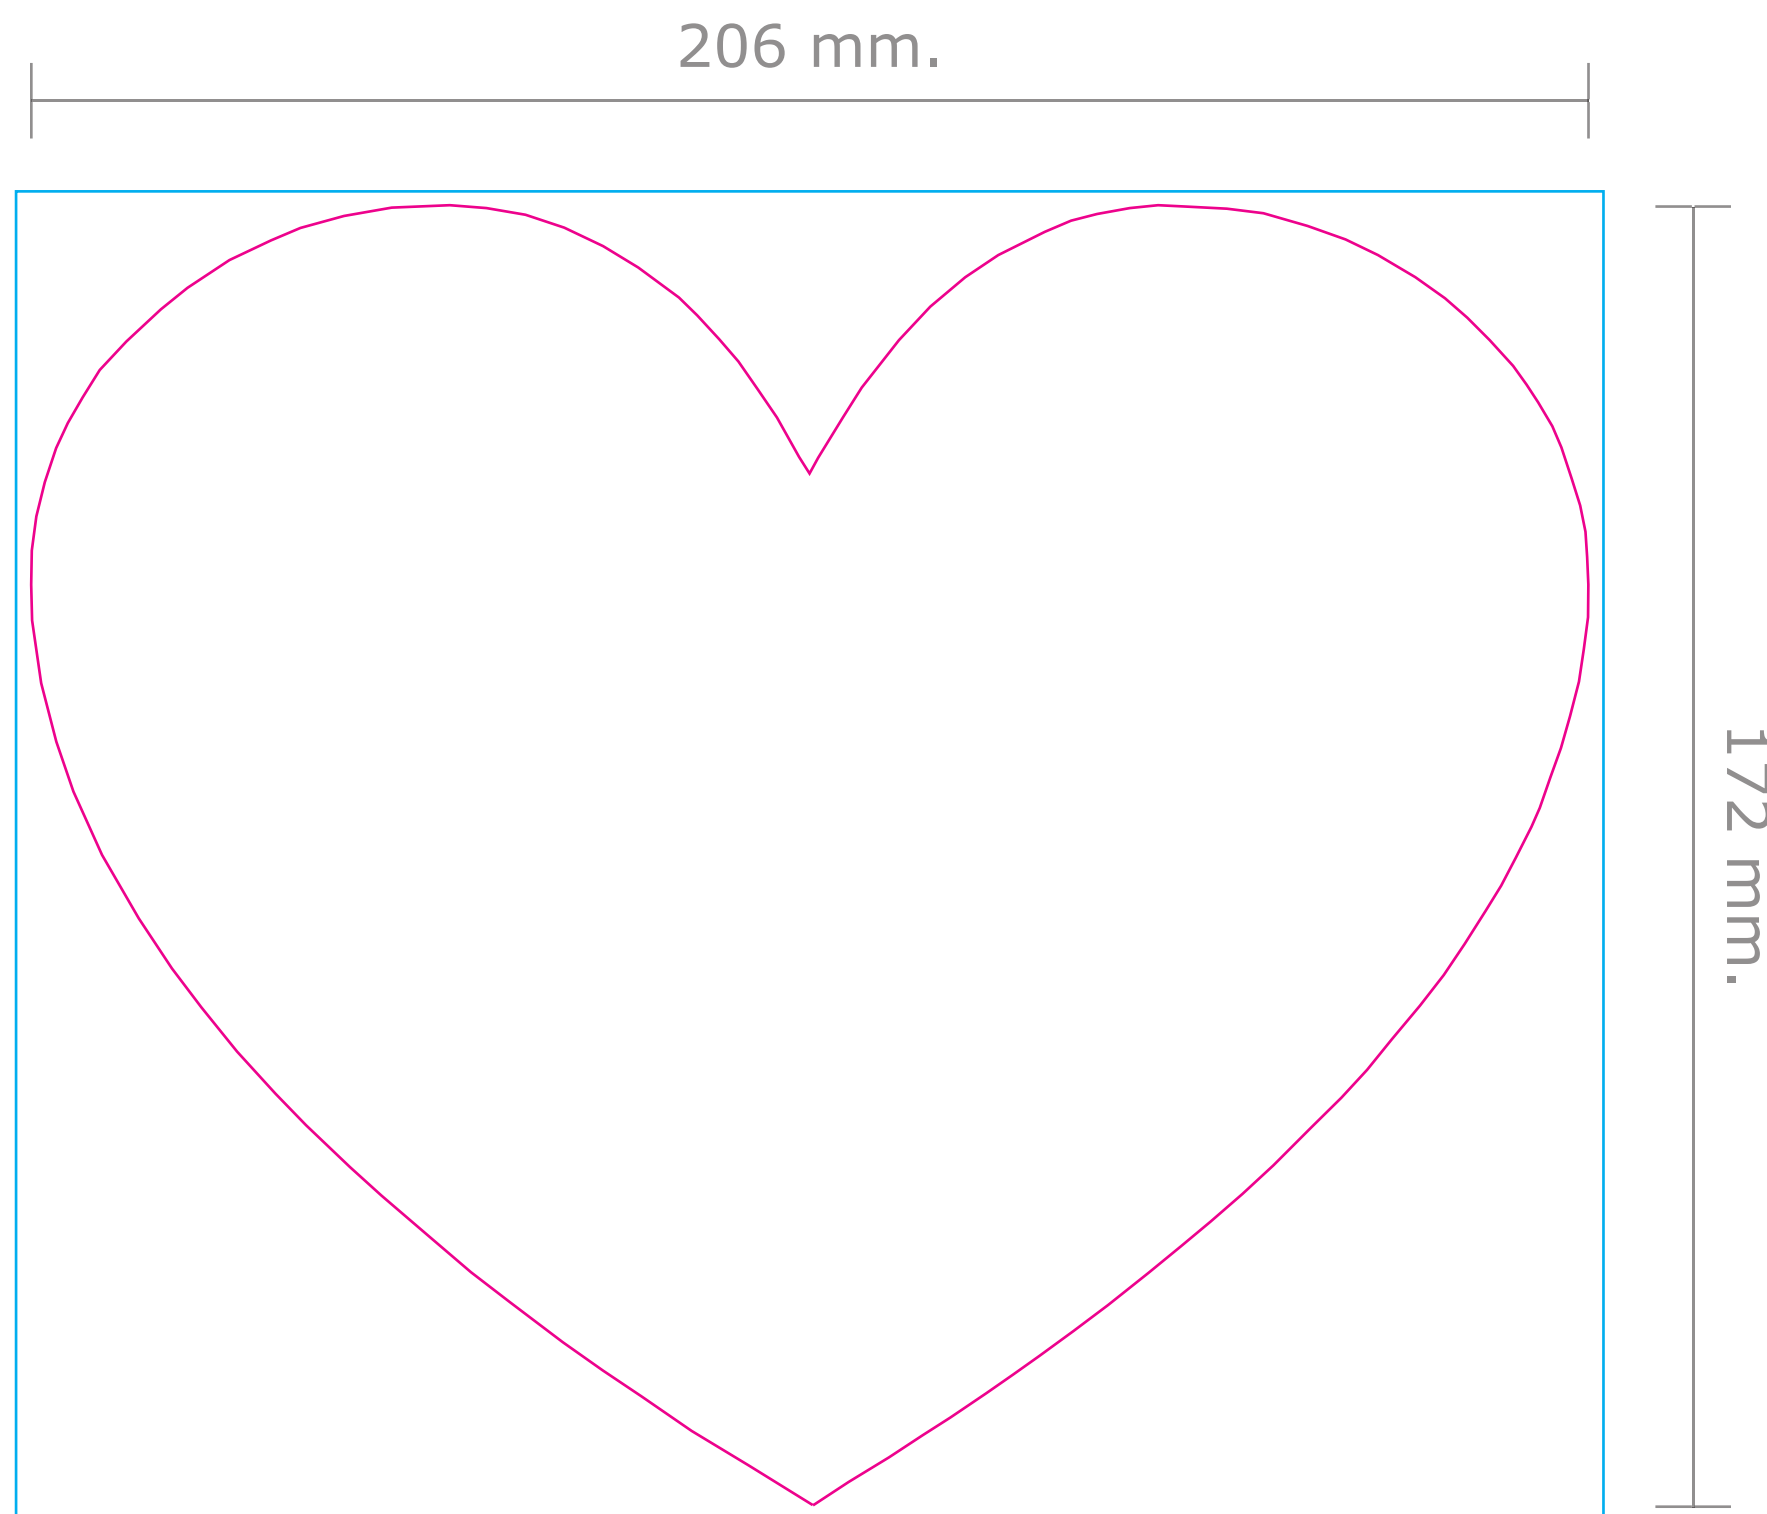

**Product:** Hart Ansichtkaart groot  
**Formaat:** 206 x 172 mm.

Deze PDF is te  
openen in Illustrator.

- **Stanslijn:** Hier wordt de hart Ansichtkaart gestanst. Al het beeld buiten de stansvorm wordt eraf gesneden.
- **Afloop:** Laat eventuele achtergrondkleuren/afbeeldingen doorlopen tot aan de blauwe lijn.

**Let op:** Plaats tekst minimaal 5 mm. vanaf de stanslijn (veiligheidsmarge).

### Achterkant

De template is al gespiegeld.

U bepaalt zelf de positie voor de  
lijntjes, postzegelplek en teksten.  
Een ontwerp kan natuurlijk ook.

#### TIP

De achterzijde van de Ansichtkaart is goed te beschrijven met potlood, pen en stift.