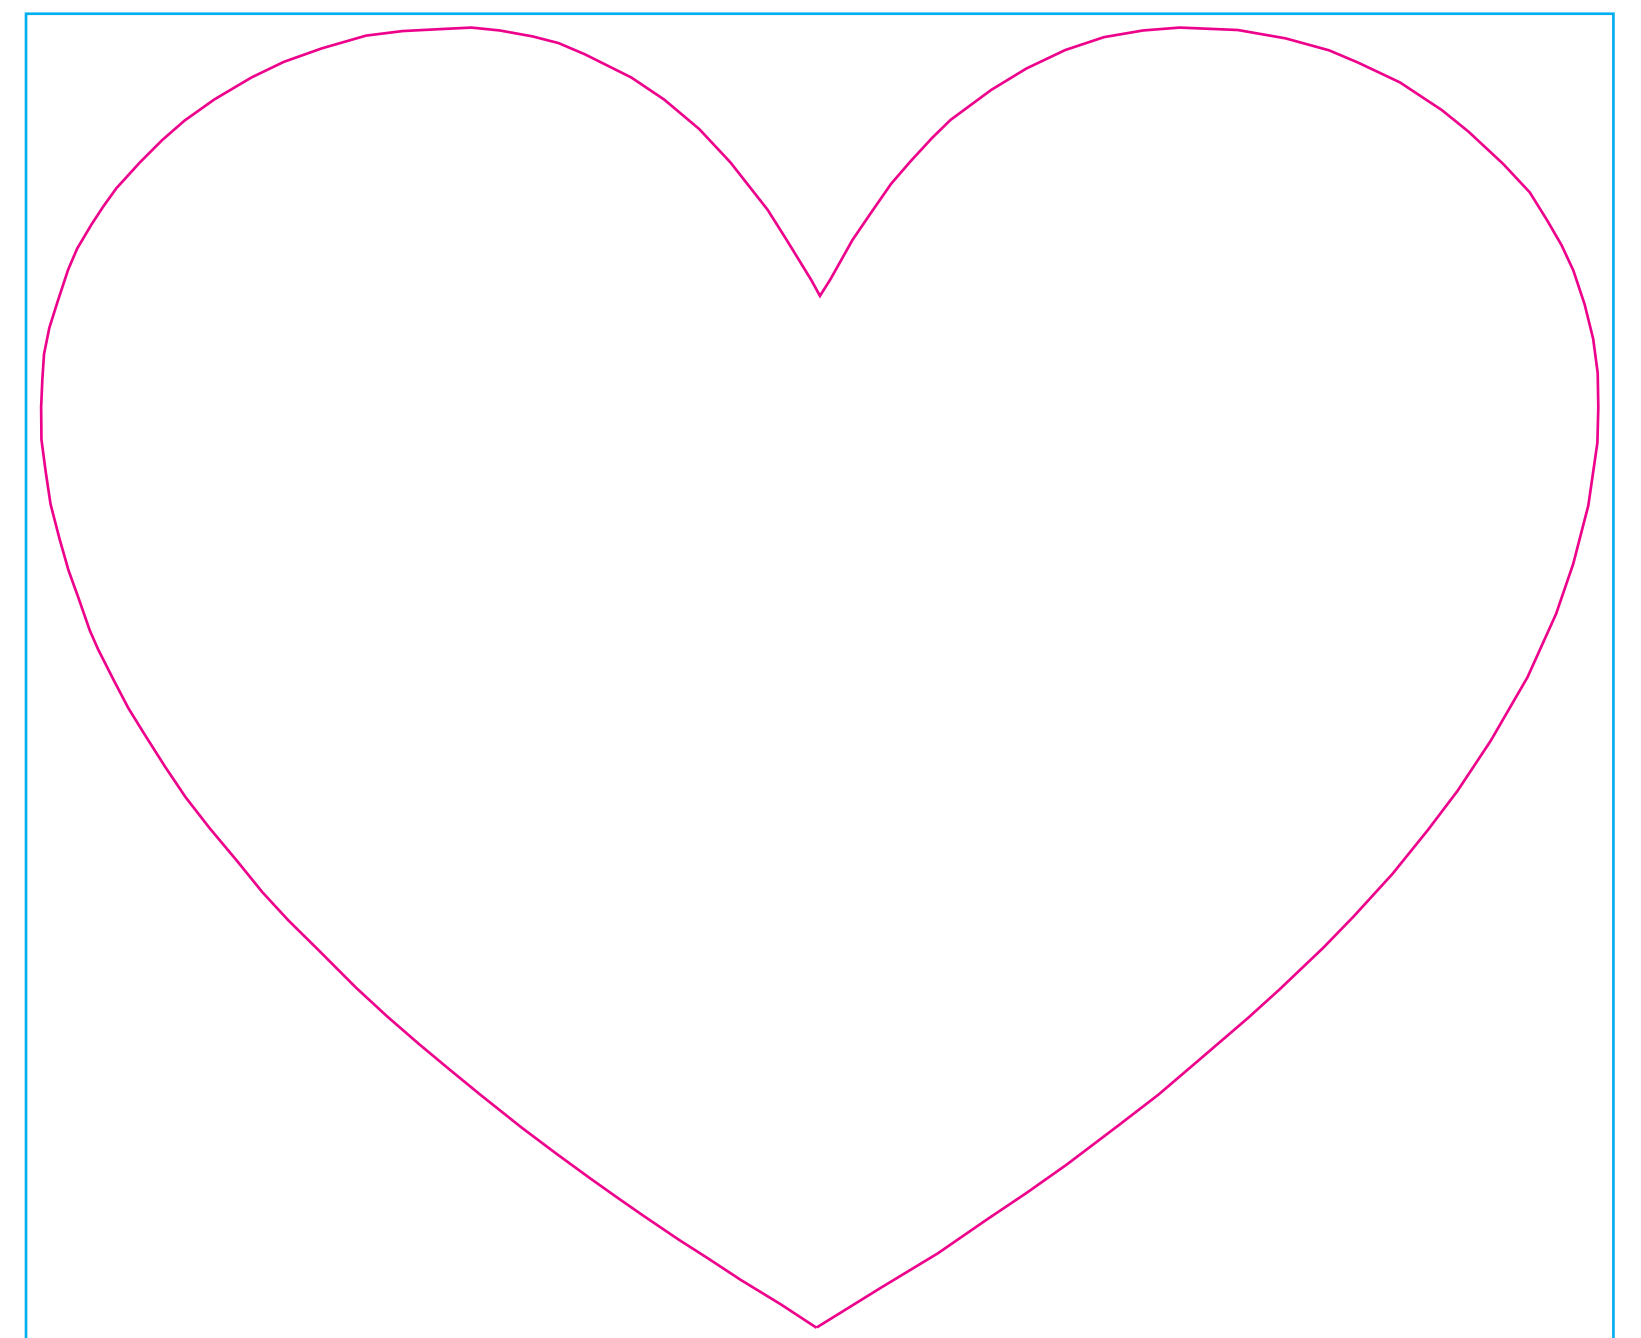

**Product:** Hart Ansichtkaart groot  
**Formaat:** 206 x 172 mm.

Deze PDF is te  
openen in Illustrator.

- **Stanslijn:** Hier wordt de hart Ansichtkaart gestanst. Al het beeld buiten de stansvorm wordt eraf gesneden.
- **Afloop:** Laat eventuele achtergrondkleuren/afbeeldingen doorlopen tot aan de blauwe lijn.

**Let op:** Plaats tekst minimaal 5 mm. vanaf de stanslijn (veiligheidsmarge).

### Voorkant

### Achterkant

De template is al gespiegeld.

U bepaalt zelf de positie voor de  
lijntjes, postzegelplek en teksten.  
Een ontwerp kan natuurlijk ook.