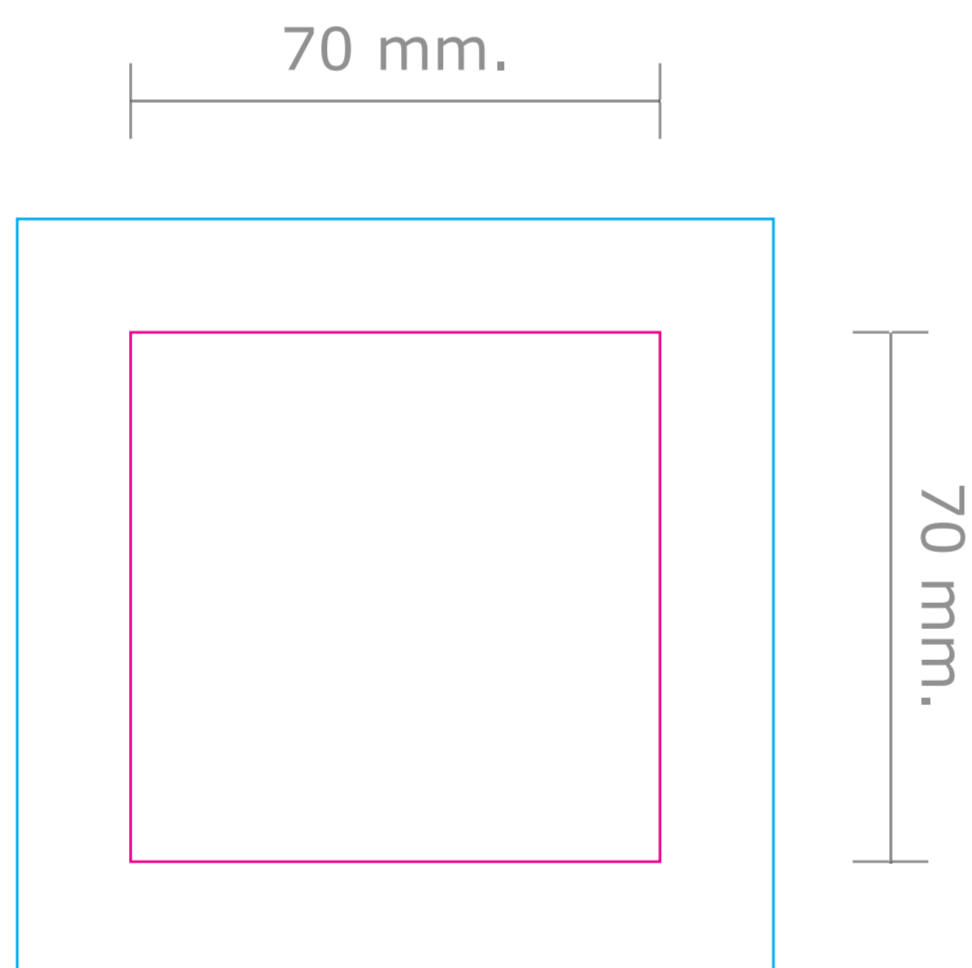

Product: Gestanste flyer (eigen vorm)
Gekozen formaat: CS (100 x 100 mm.)
Maximale stansvorm formaat: 70 x 70 mm.

Deze PDF is te openen in Illustrator.

- Gekozen formaat: Dit is het CS formaat. Hierin maakt u het ontwerp. Laat achtergrondbeelden/kleuren doorlopen tot aan deze lijn (afloop).
 - Maximale stansvorm formaat: In dit gebied kunt u uw eigen vorm ontwerpen. Belangrijk is dat de vorm hier niet buiten mag vallen.
- Let op:** Plaats tekst minimaal 5 mm. vanaf uw eigen ontworpen stansvorm (veiligheidsmarge).

Voorkant

Achterzijde

Wordt de achterzijde ook bedrukt?
Spiegel dan de stansvorm van links naar rechts (**q-p**).

TIP

U kunt de template ook 90 graden draaien. Zo heeft u een liggend formaat. **Geen extra kosten!**