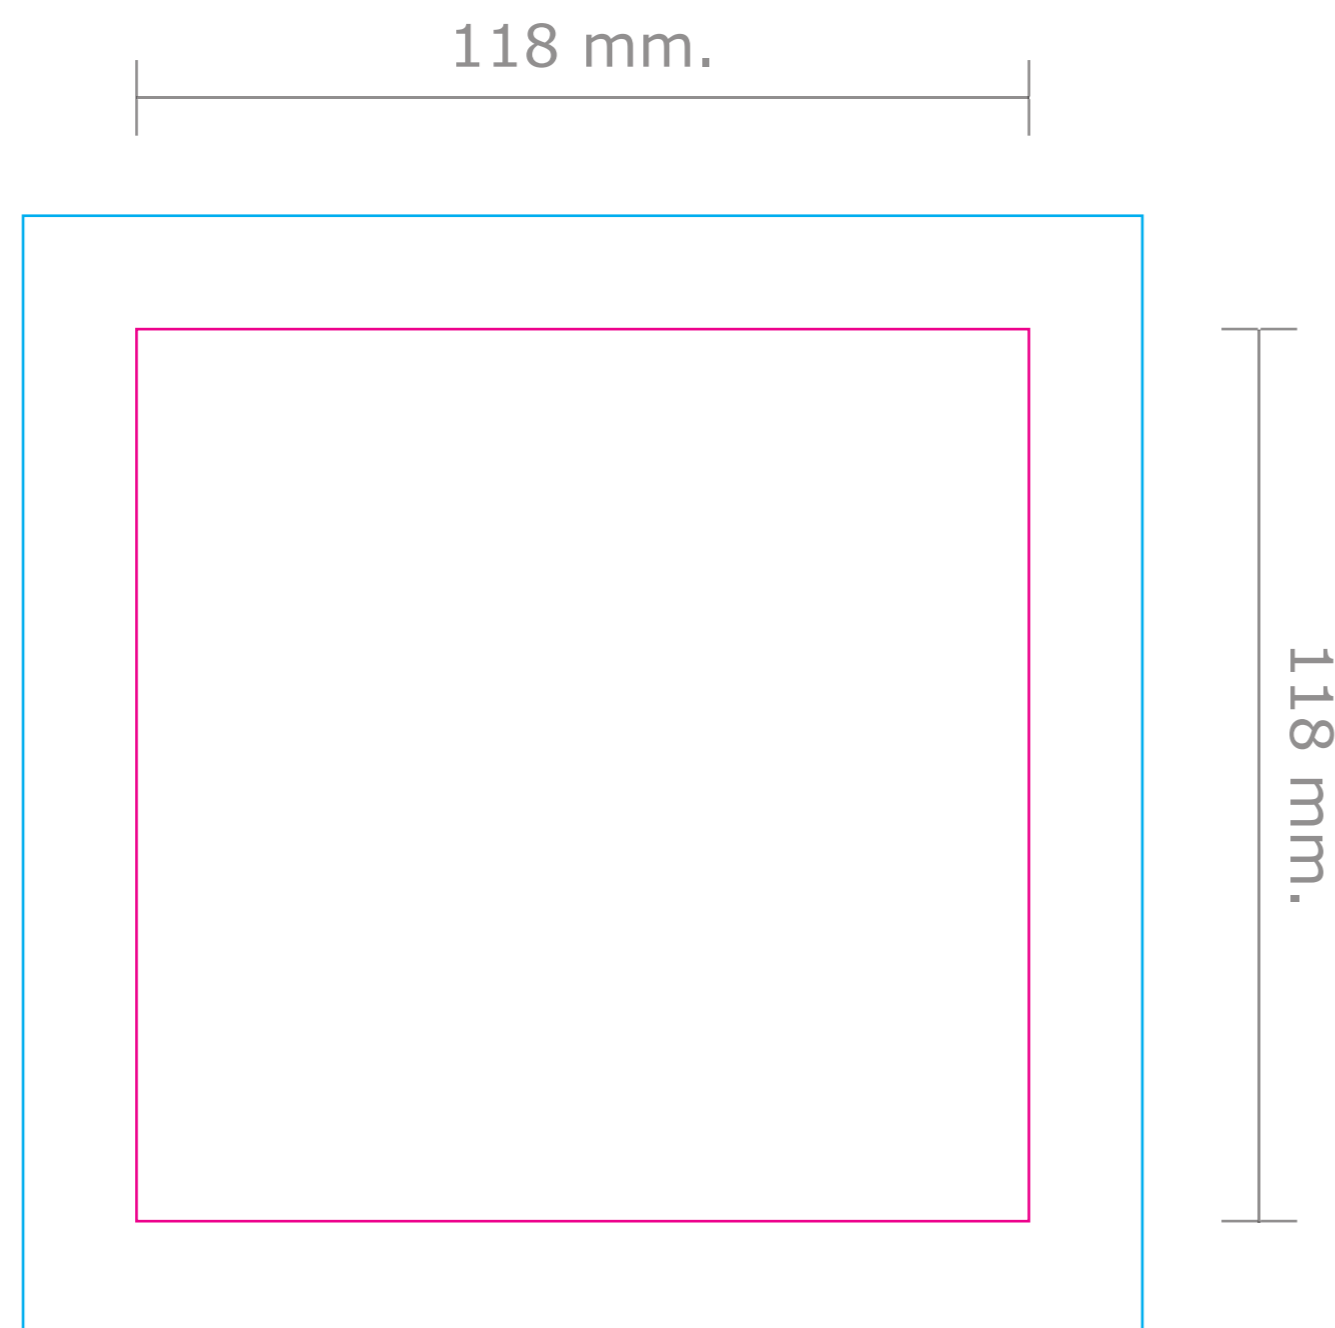

Product: Gestanste flyer (eigen vorm)
Gekozen formaat: CM (148 x 148 mm.)
Maximale stansvorm formaat: 118 x 118 mm.

Deze PDF is te
openen in Illustrator.

- Gekozen formaat: Dit is het CM formaat. Hierin maakt u het ontwerp. Laat achtergrondbeelden/kleuren doorlopen tot aan deze lijn (afloop).
 - Maximale stansvorm formaat: In dit gebied kunt u uw eigen vorm ontwerpen. Belangrijk is dat de vorm hier niet buiten mag vallen.
- Let op:** Plaats tekst minimaal 5 mm. vanaf uw eigen ontworpen stansvorm (veiligheidsmarge).

Voorkant

Achterzijde

Wordt de achterzijde ook bedrukt?
Spiegel dan de stansvorm van links naar rechts (**q-p**).

TIP

U kunt de template ook 90 graden draaien. Zo heeft u een liggend formaat. **Geen extra kosten!**