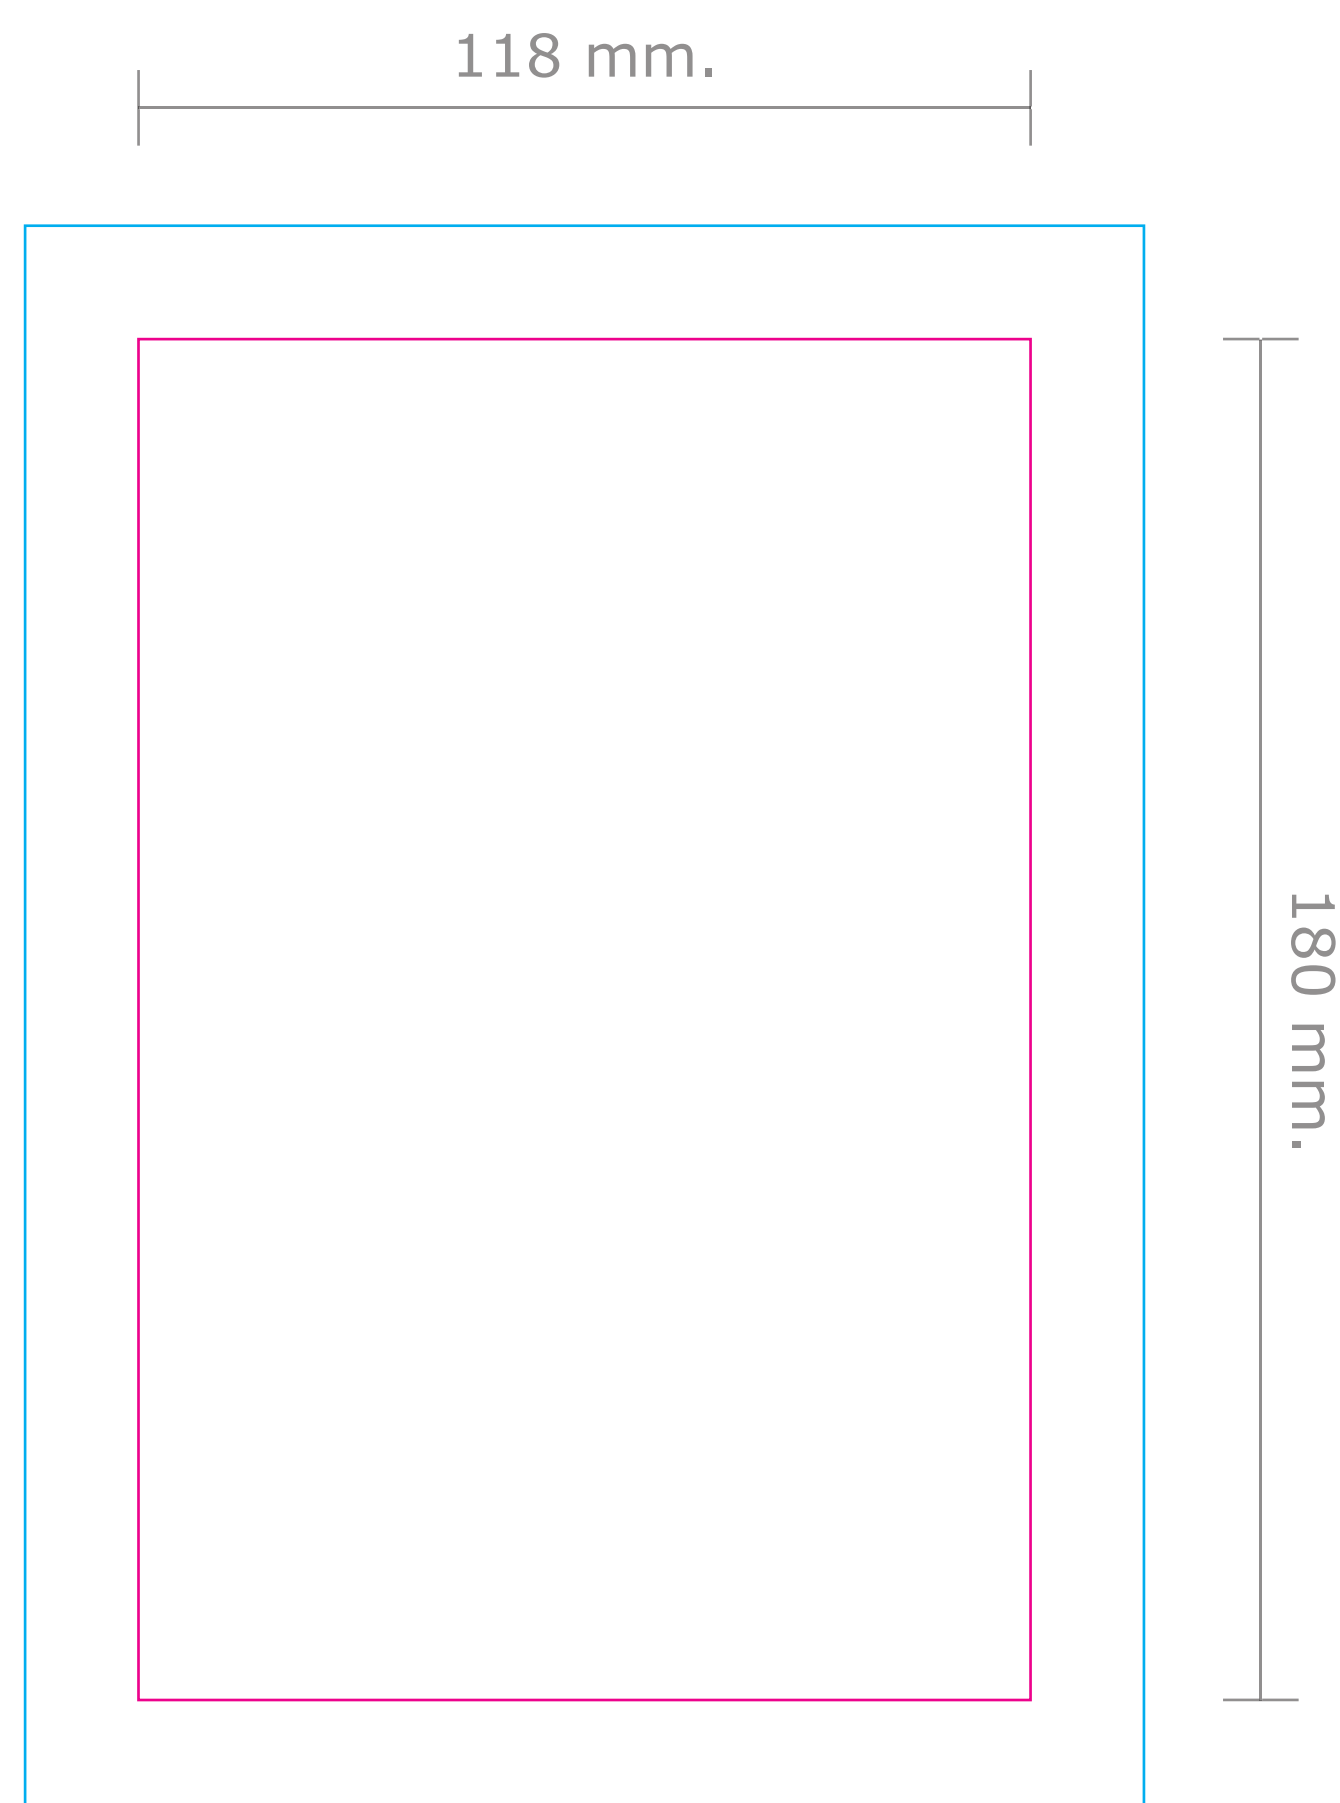

**Product:** Gestanste flyer (eigen vorm)  
**Gekozen formaat:** A5 (148 x 210 mm.)  
**Maximale stansvorm formaat:** 118 x 180 mm.

Deze PDF is te  
openen in Illustrator.

- Gekozen formaat: Dit is het A5 formaat. Hierin maakt u het ontwerp. Laat achtergrondbeelden/kleuren doorlopen tot aan deze lijn (afloop).
- Maximale stansvorm formaat: In dit gebied kunt u uw eigen vorm ontwerpen. Belangrijk is dat de vorm hier niet buiten mag vallen.

**Let op:** Plaats tekst minimaal 5 mm. vanaf uw eigen ontworpen stansvorm (veiligheidsmarge).

### Achterzijde

Wordt de achterzijde ook bedrukt?  
Spiegel dan de stansvorm van links naar rechts (**q-p**).

#### TIP

U kunt de template ook 90 graden draaien. Zo heeft u een liggend formaat. **Geen extra kosten!**