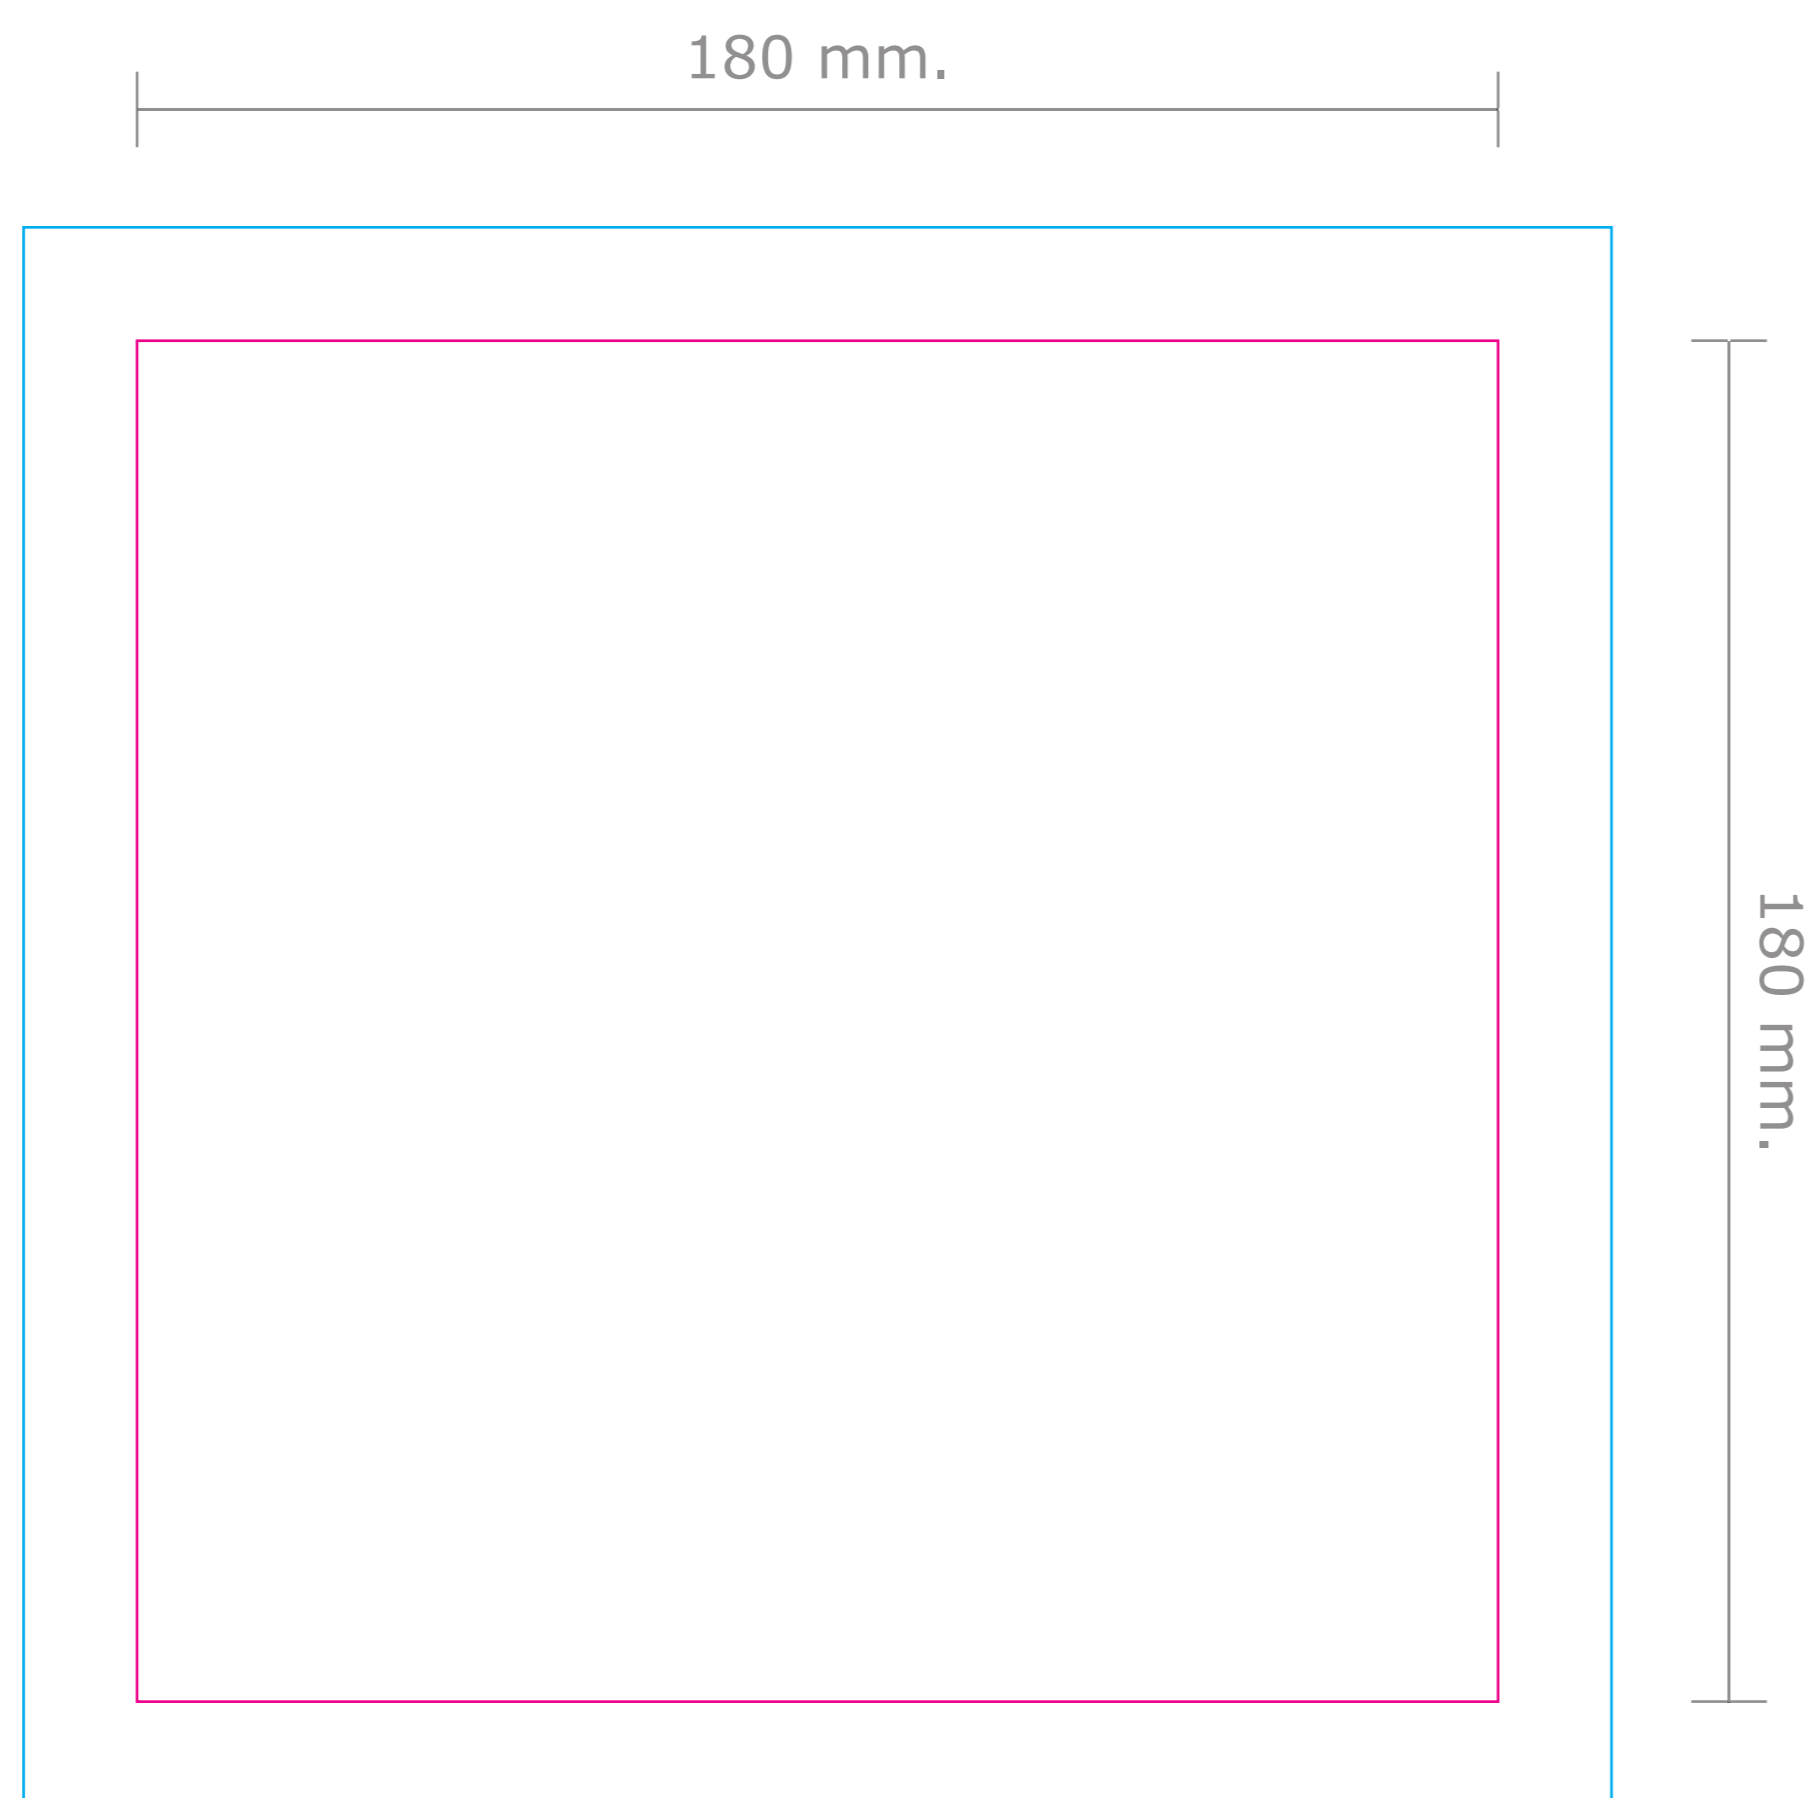

Product: Gestanste flyer (eigen vorm)
Gekozen formaat: CL (210 x 210 mm.)
Maximale stansvorm formaat: 180 x 180 mm.

Deze PDF is te
openen in Illustrator.

— Gekozen formaat: Dit is het CL formaat. Hierin maakt u het ontwerp. Laat achtergrondbeelden/kleuren doorlopen tot aan deze lijn (afloop).

— Maximale stansvorm formaat: In dit gebied kunt u uw eigen vorm ontwerpen. Belangrijk is dat de vorm hier niet buiten mag vallen.

Let op: Plaats tekst minimaal 5 mm. vanaf uw eigen ontworpen stansvorm (veiligheidsmarge).

Voorkant

Achterzijde

Wordt de achterzijde ook bedrukt?
Spiegel dan de stansvorm van links naar rechts (**q-p**).

TIP

U kunt de template ook 90 graden draaien. Zo heeft u een liggend formaat. **Geen extra kosten!**