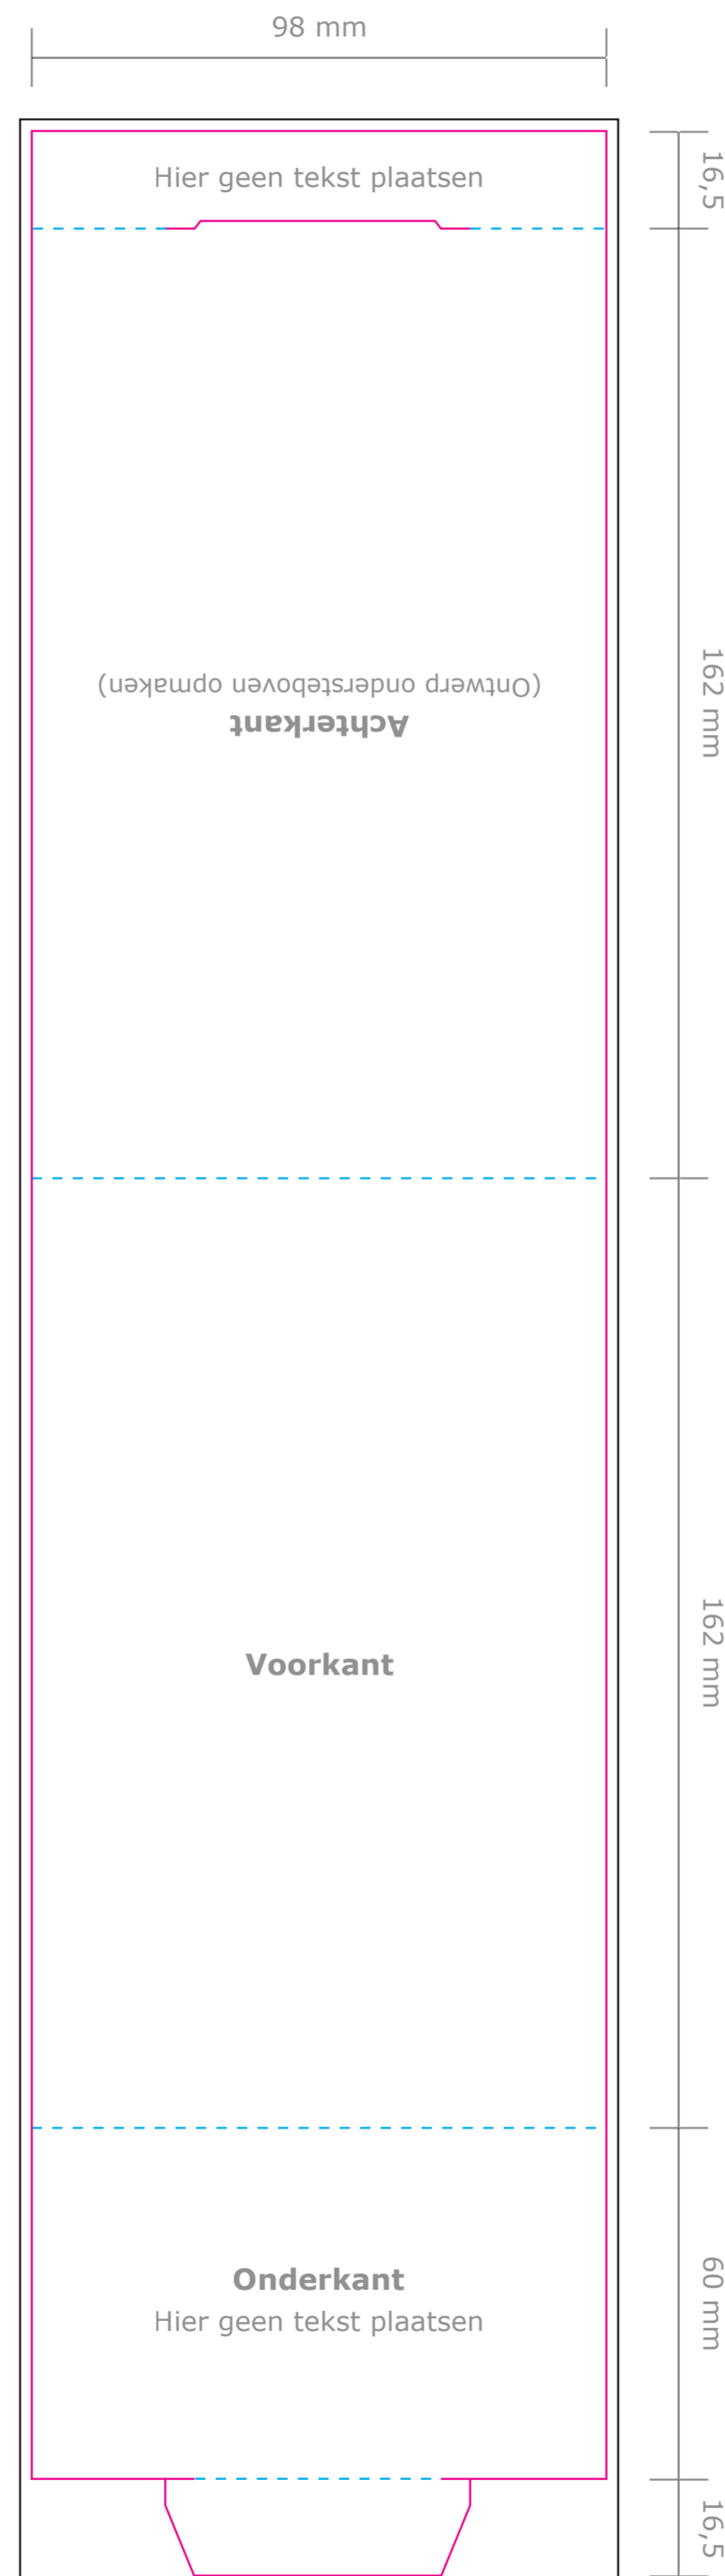

**Product:** Tentkaart insteek  
**Formaat open:** 98 x 417 mm  
**Formaat afgewerkt:** 98 x 162 mm staand

Deze PDF is te  
openen in Illustrator.

— Stanslijn: Hier wordt de tentkaart gestanst. Al het beeld buiten de stanslijn valt eraf.

- - - Rillijnen: Hier wordt de tentkaart gerild.

— Afloop: Laat achtergrondkleuren/beelden doorlopen tot aan de zwarte lijn.

**Let op:** Plaats tekst minimaal 5 mm. vanaf de stans- en rillijnen (veiligheidsmarge).

### Buitenzijde

### Binnenzijde

Alleen ontwerpen bij dubbelzijdige bedrukking