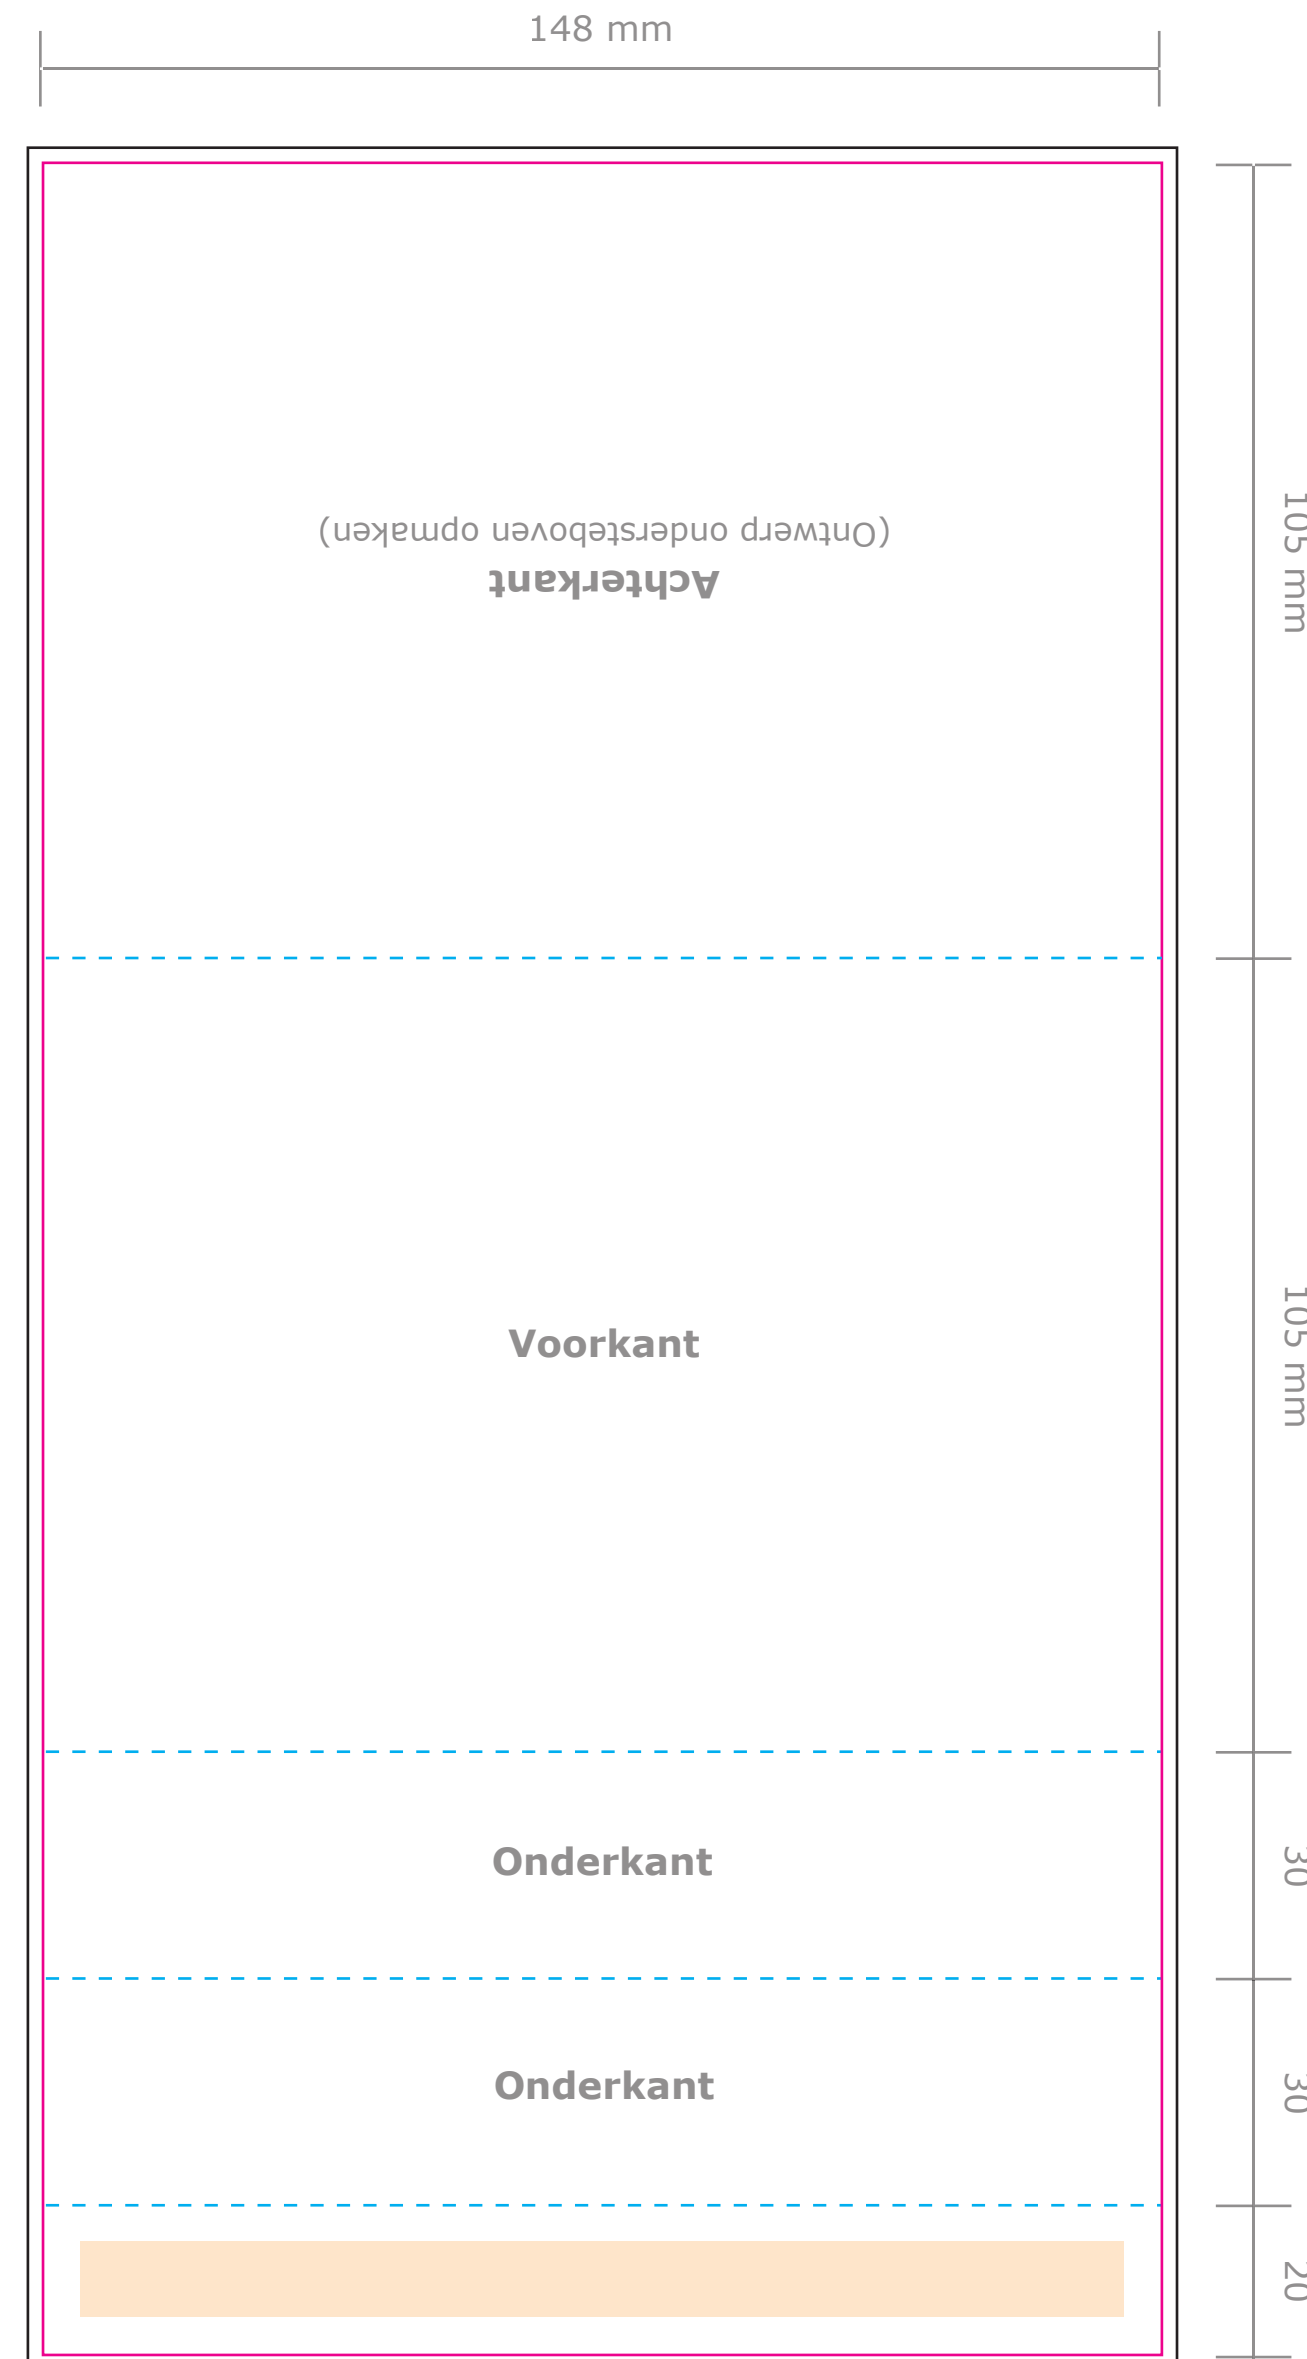

Product: Tentkaart geplakt
Formaat open: 148 x 290 mm
Formaat afgewerkt: 148 x 105 mm (A6 liggend)

Deze PDF is te
openen in Illustrator.

— Snijlijn: Hier wordt de tentkaart gesneden. Al het beeld buiten de snijlijn valt eraf.

- - - Rillijnen: Hier wordt de tentkaart gerild.

— Plakstrip: Hier wordt de tentkaart voorzien van een plakstrip.

— Afloop: Laat achtergrondkleuren/beelden doorlopen tot aan de zwarte lijn.

Let op: Plaats tekst minimaal 5 mm. vanaf de snij- en rillijnen (veiligheidsmarge).

Buitenzijde

Binnenzijde

Alleen ontwerpen bij dubbelzijdige bedrukking