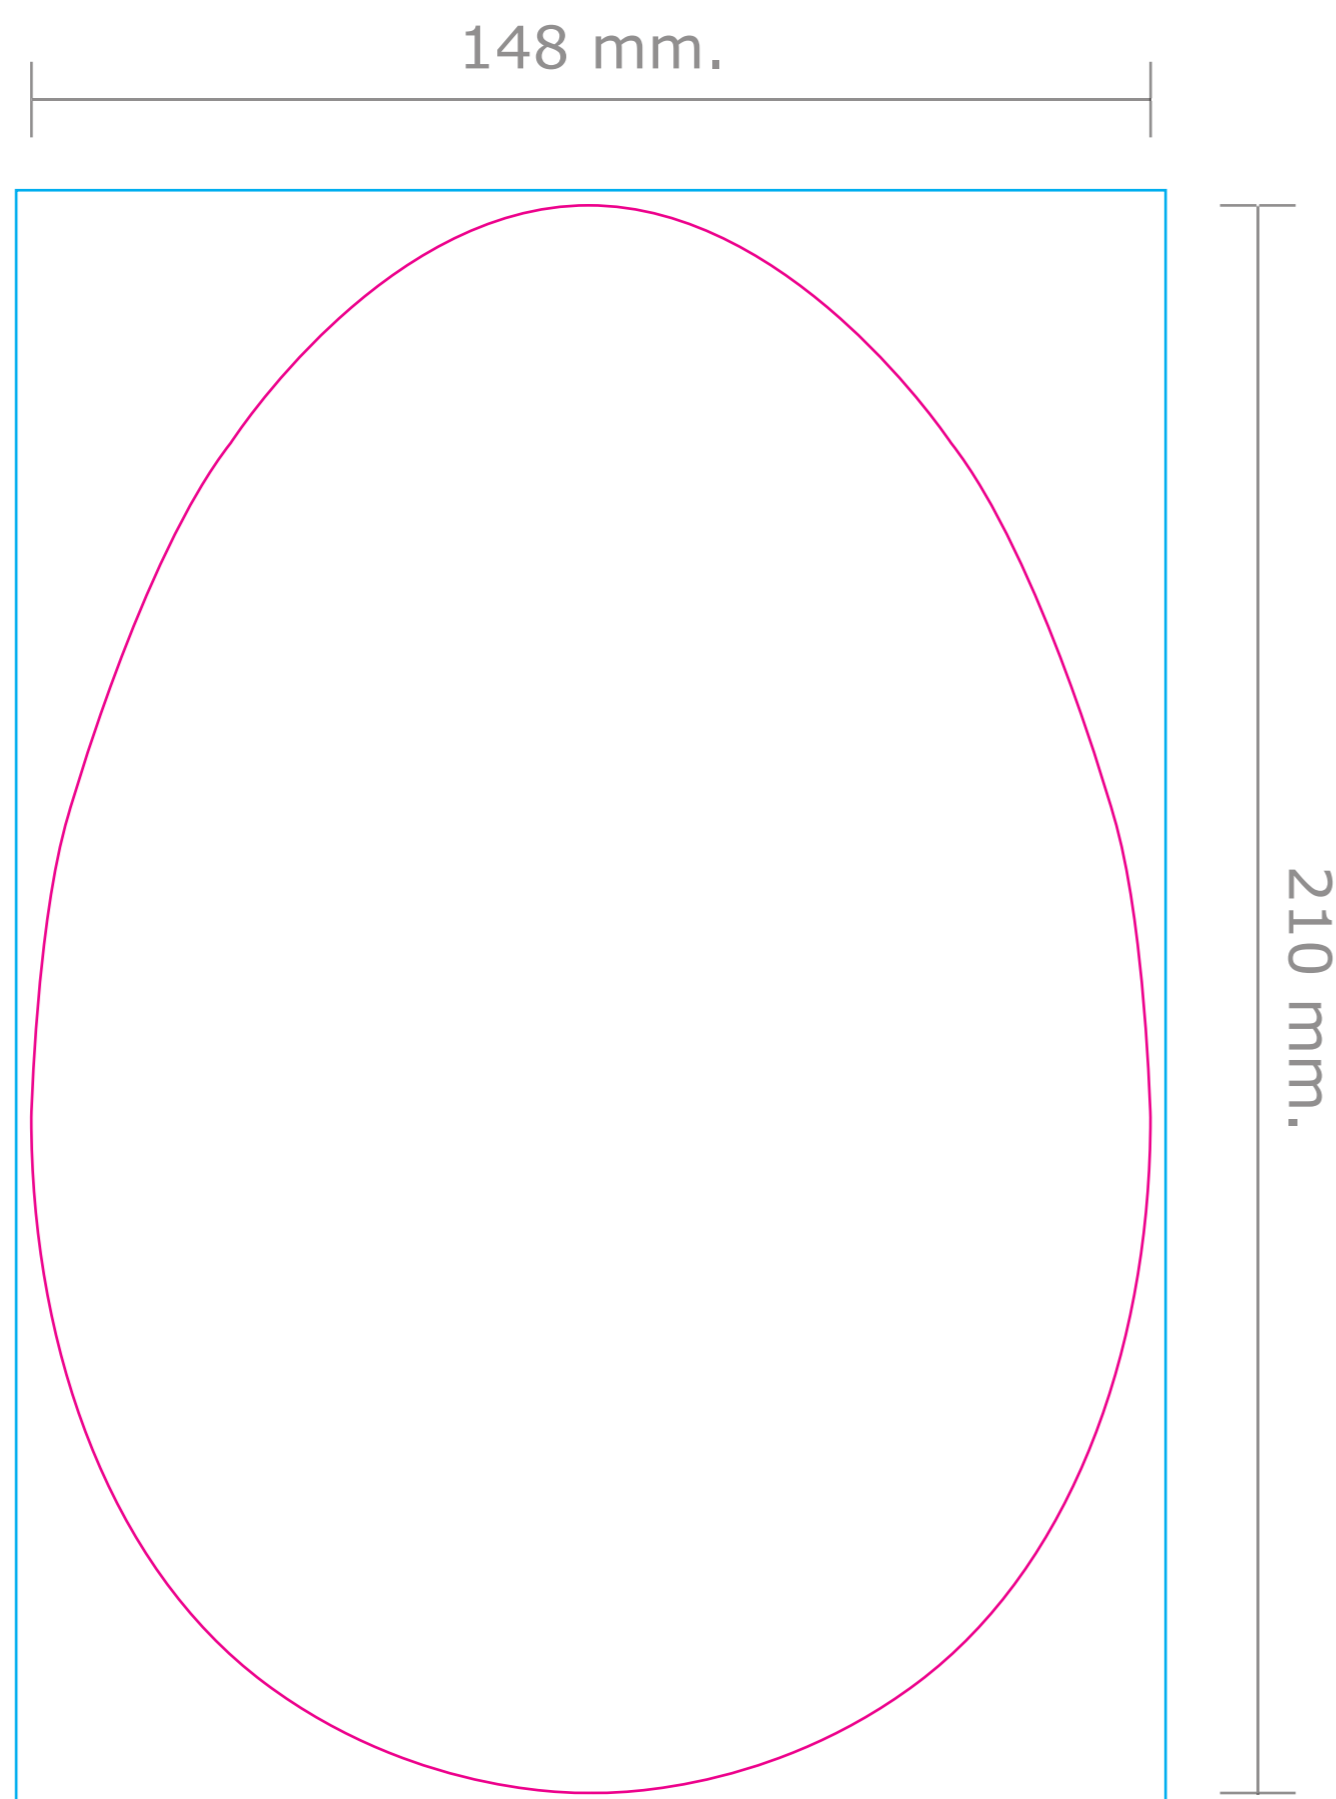

Product: Paasei flyer
Formaat: 148 x 210 mm.

Deze PDF is te
openen in Illustrator.

- **Stanslijn:** Hier wordt de paasei flyer gestanst. Al het beeld buiten de stansvorm wordt eraf gesneden.
- **Afloop:** Laat eventuele achtergrondkleuren/afbeeldingen doorlopen tot aan de blauwe lijn.

Let op: Plaats tekst minimaal 5 mm. vanaf de stanslijn (veiligheidsmarge).

Voorkant

Achterkant

De template is al gespiegeld.