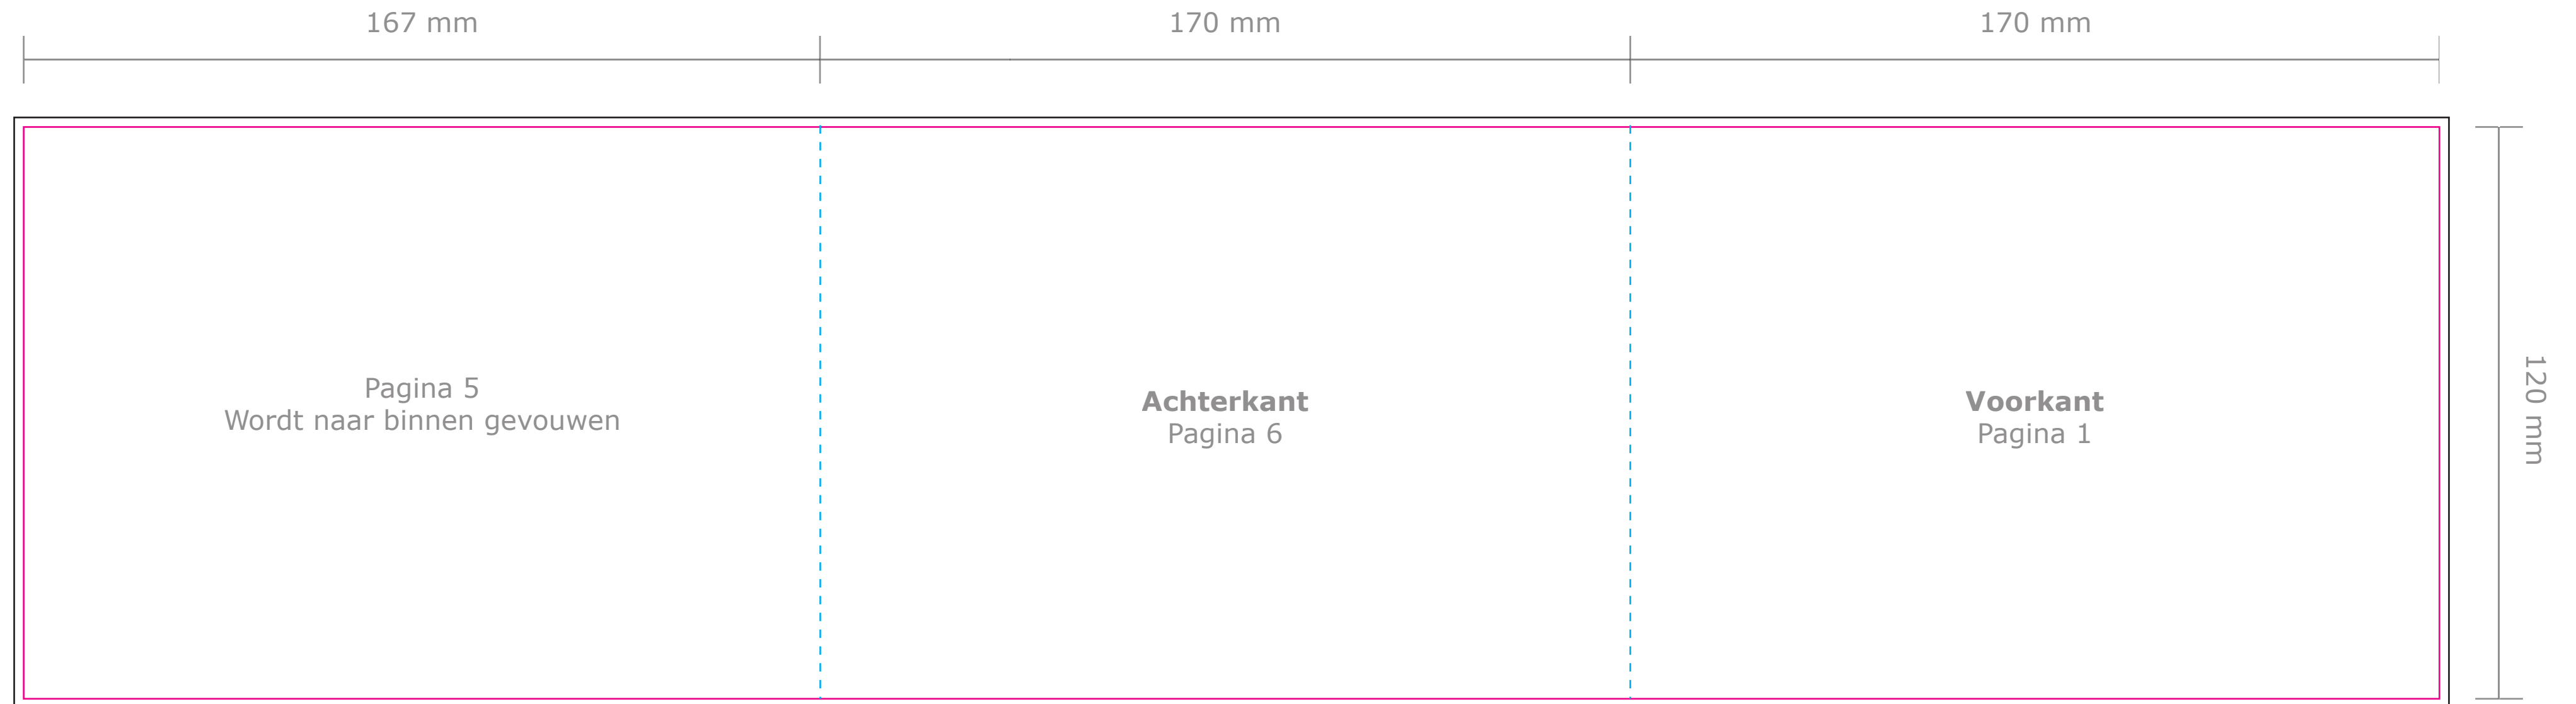

Product: Folder wikkelvouw (6 pagina's)
Eindformaat: B6 liggend (170 x 120 mm)
Plano formaat: 507 x 120 mm

Deze PDF is te
openen in Illustrator.

— Snijlijn: Hier wordt de folder schoongesneden. Al het beeld buiten deze lijn wordt eraf gesneden.

-- Vouwlijn: Hier wordt de folder gevouwen.

— Afloop: Laat eventuele achtergrondkleuren/afbeeldingen doorlopen tot aan de zwarte lijn.

Let op: Plaats tekst minimaal 5 mm vanaf de snij- en vouwlijnen (veiligheidsmarge).

→
Buitenzijde

→
Binnenzijde

De template is al gespiegeld.