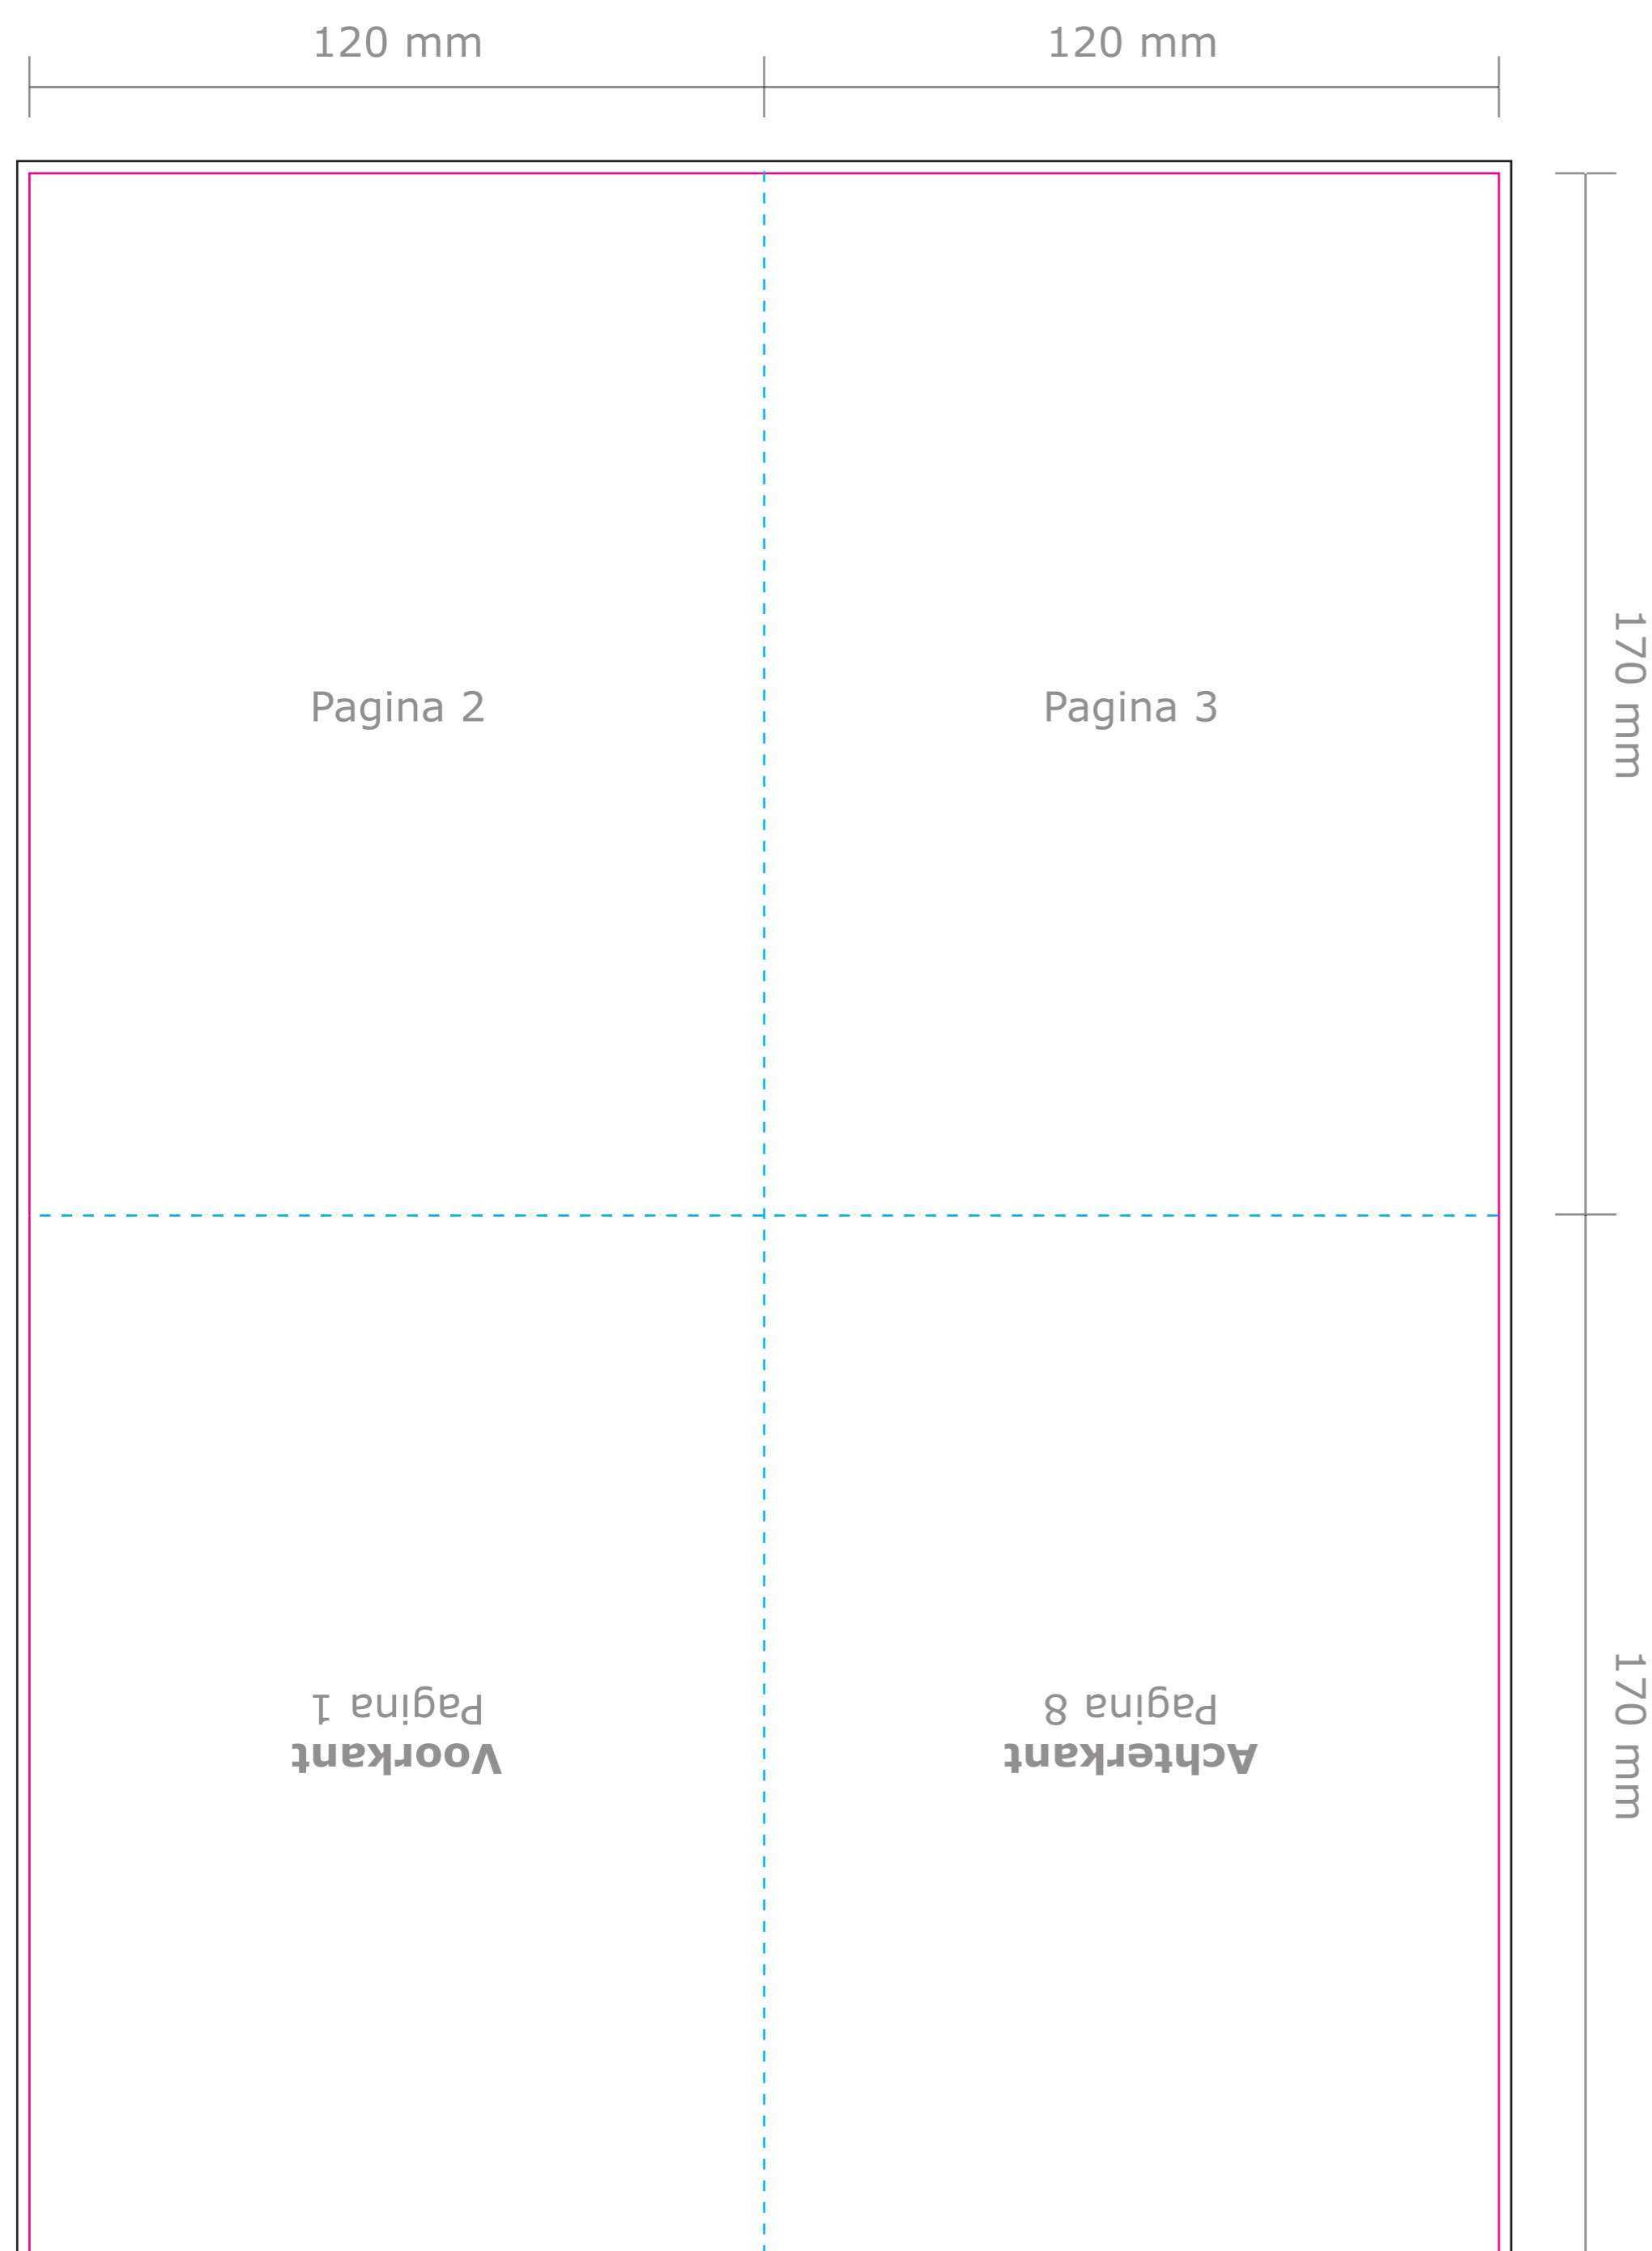

Product: Folder kruisslag (8 pagina's)
Eindformaat: B6 staand (120 x 170 mm)
Plano formaat: B4 staand (240 x 340 mm)

Deze PDF is te
openen in Illustrator.

— Snijlijn: Hier wordt de folder schoongesneden. Al het beeld buiten deze lijn wordt eraf gesneden.

--- Vouwlijn: Hier wordt de folder gevouwen.

— Afloop: Laat eventuele achtergrondkleuren/afbeeldingen doorlopen tot aan de zwarte lijn.

Let op: Plaats tekst minimaal 5 mm vanaf de snij- en vouwlijnen (veiligheidsmarge).

Buitenzijde

Binnenzijde