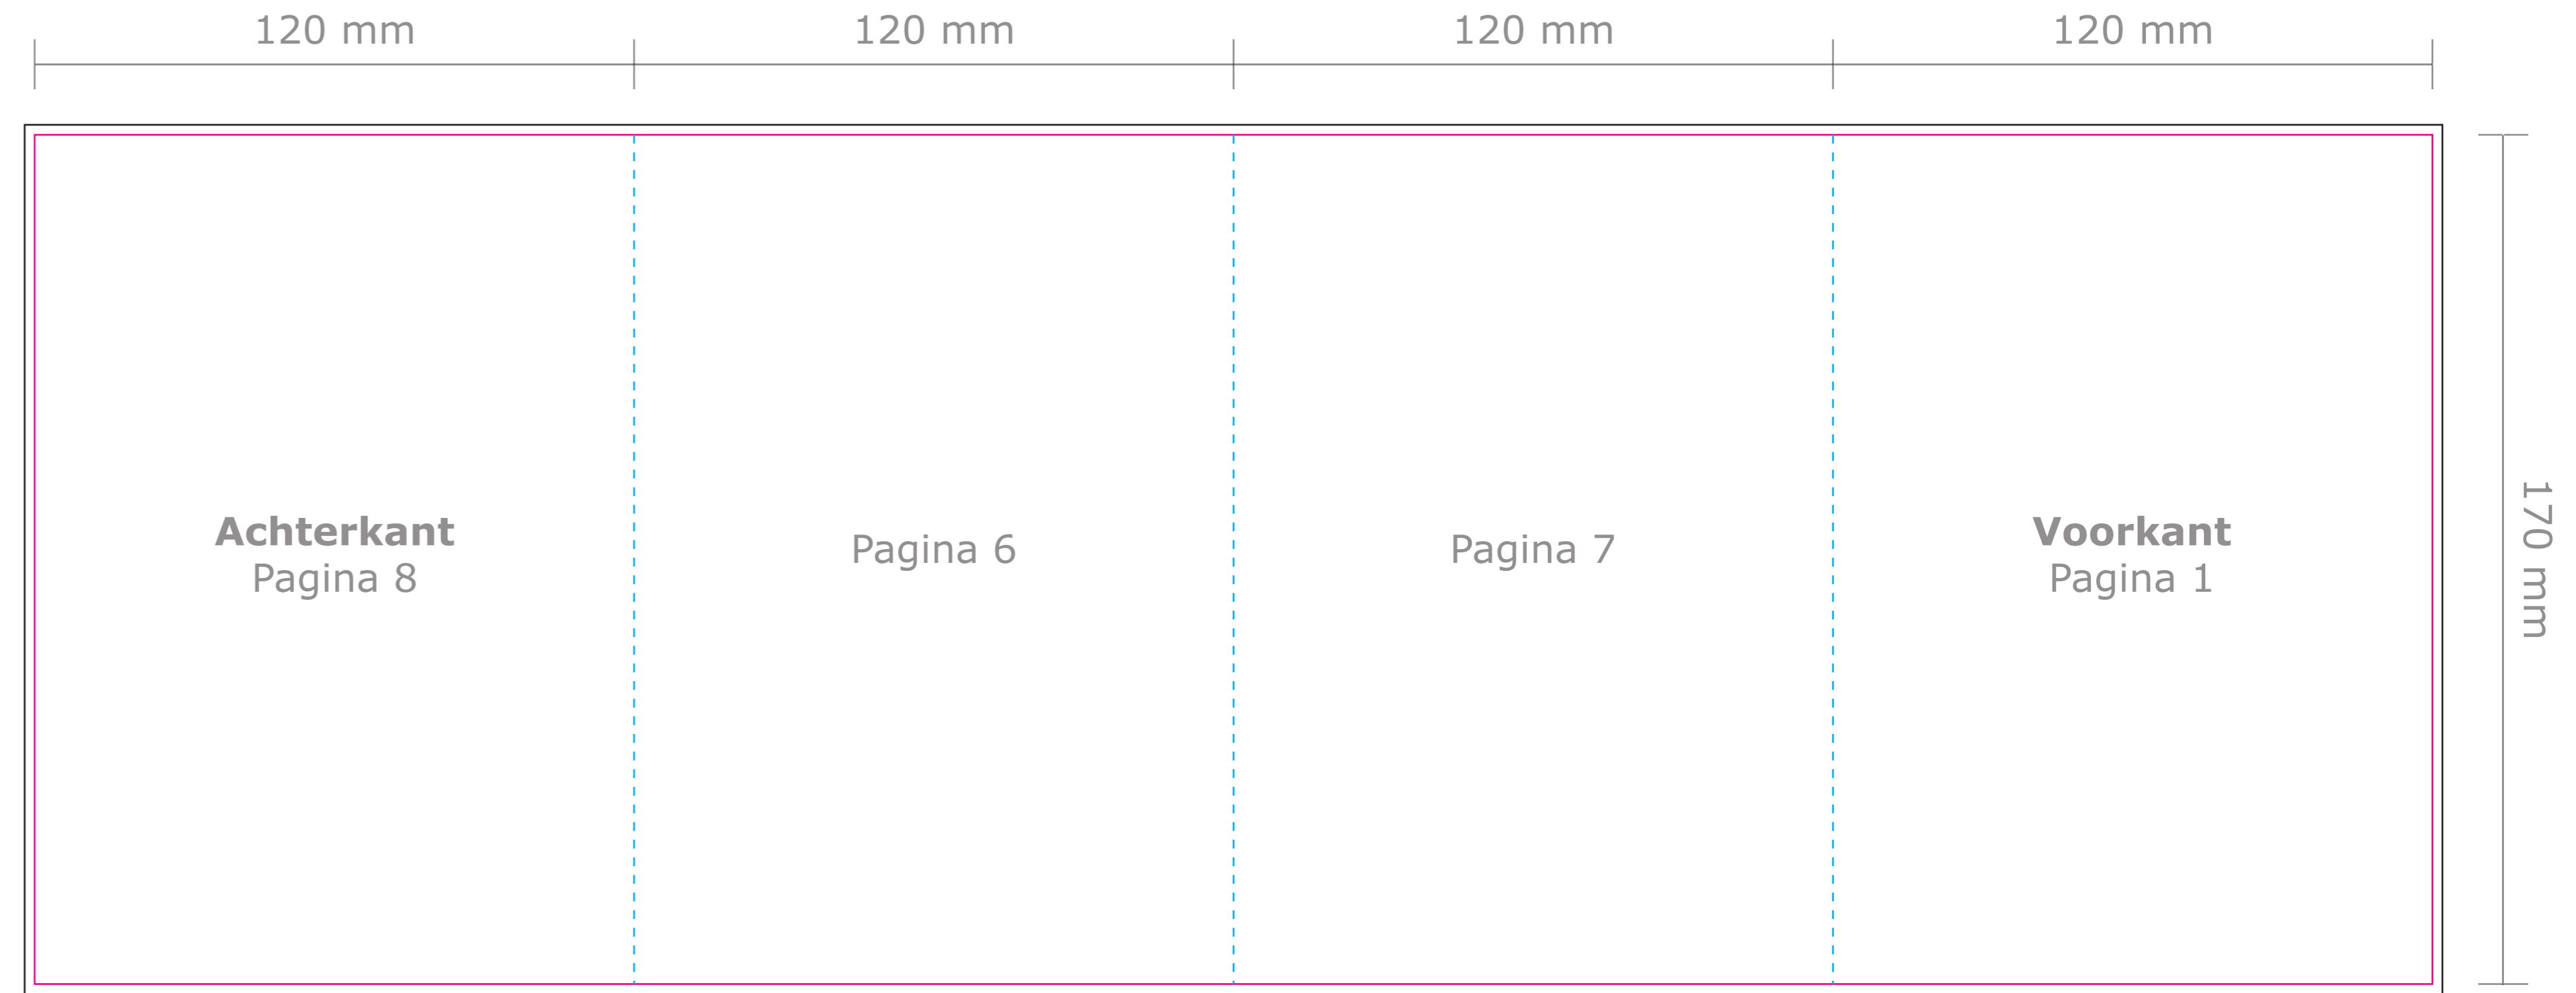

Product: Folder zigzagvouw (8 pagina's)
Eindformaat: B6 staand (120 x 170 mm)
Plano formaat: B4 long liggend (480 x 170 mm)

Deze PDF is te
openen in Illustrator.

— Snijlijn: Hier wordt de folder schoongesneden. Al het beeld buiten deze lijn wordt eraf gesneden.

- - - Vouwlijn: Hier wordt de folder gevouwen.

— Afloop: Laat eventuele achtergrondkleuren/afbeeldingen doorlopen tot aan de zwarte lijn.

Let op: Plaats tekst minimaal 5 mm vanaf de snij- en vouwlijnen (veiligheidsmarge).

→
Buitenzijde

→
Binnenzijde