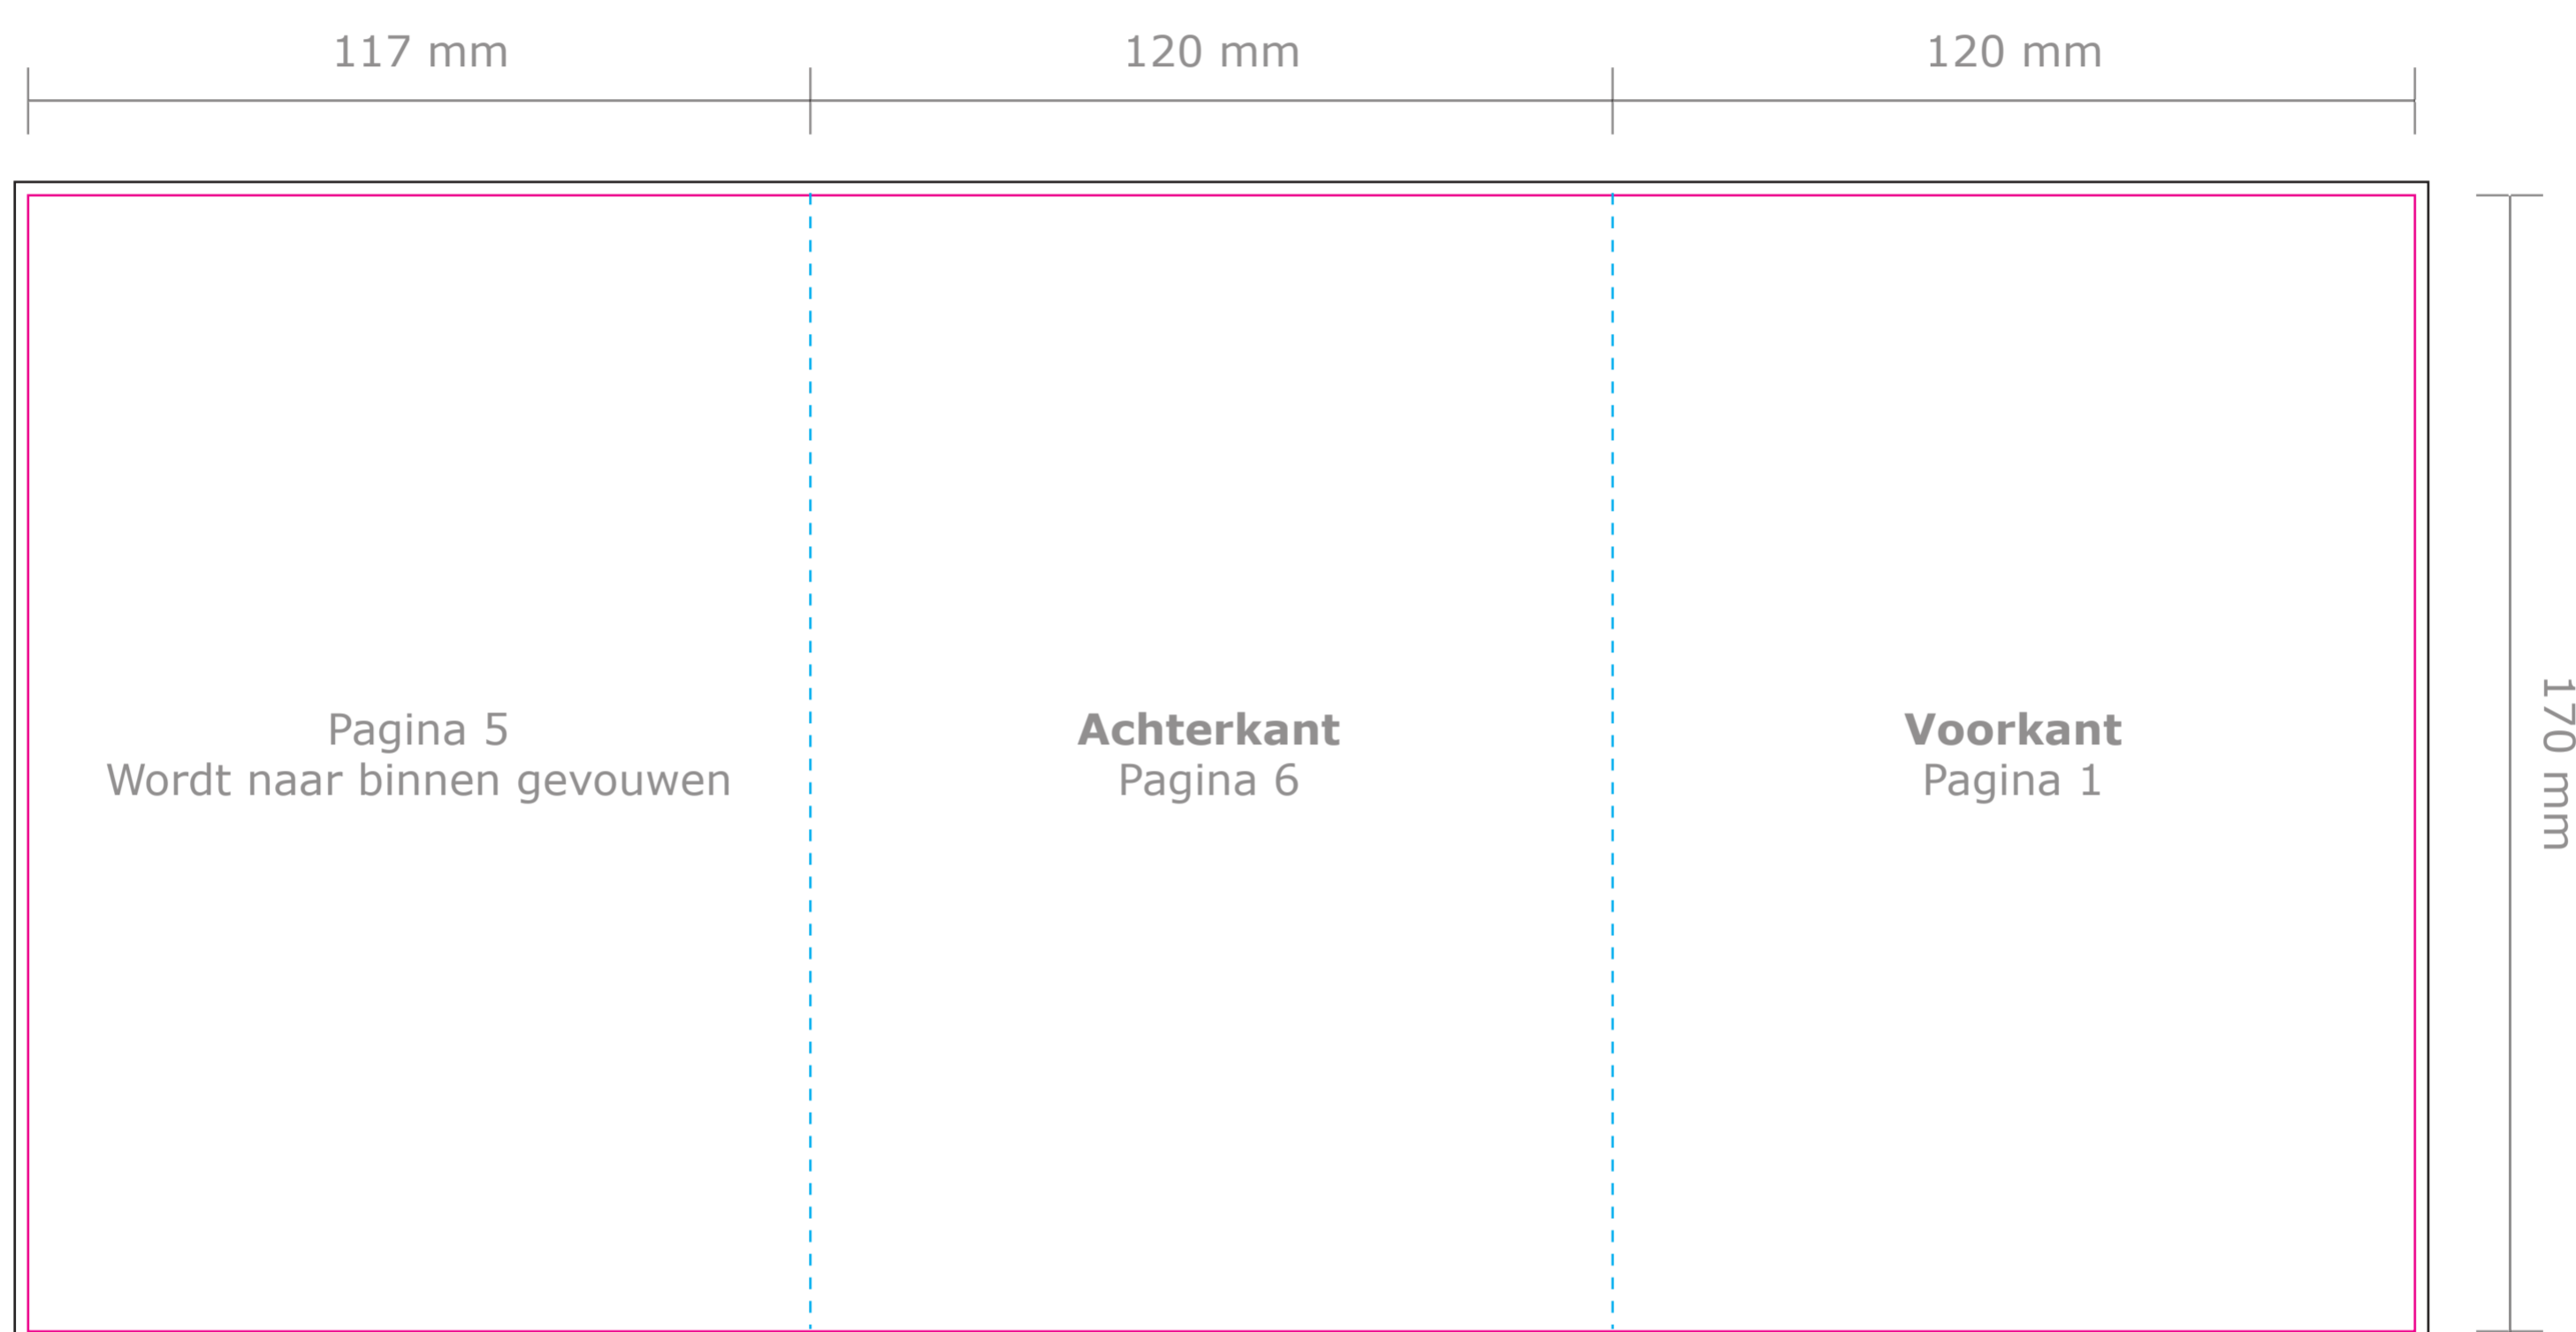

Product: Folder wikkelvouw (6 pagina's)
Eindformaat: B6 staand (120 x 170 mm)
Plano formaat: 357 x 170 mm

Deze PDF is te
openen in Illustrator.

— **Snijlijn:** Hier wordt de folder schoongesneden. Al het beeld buiten deze lijn wordt eraf gesneden.

-- **Vouwlijn:** Hier wordt de folder gevouwen.

— **Afloop:** Laat eventuele achtergrondkleuren/afbeeldingen doorlopen tot aan de zwarte lijn.

Let op: Plaats tekst minimaal 5 mm vanaf de snij- en vouwlijnen (veiligheidsmarge).

Buitenzijde

Binnenzijde

De template is al gespiegeld.