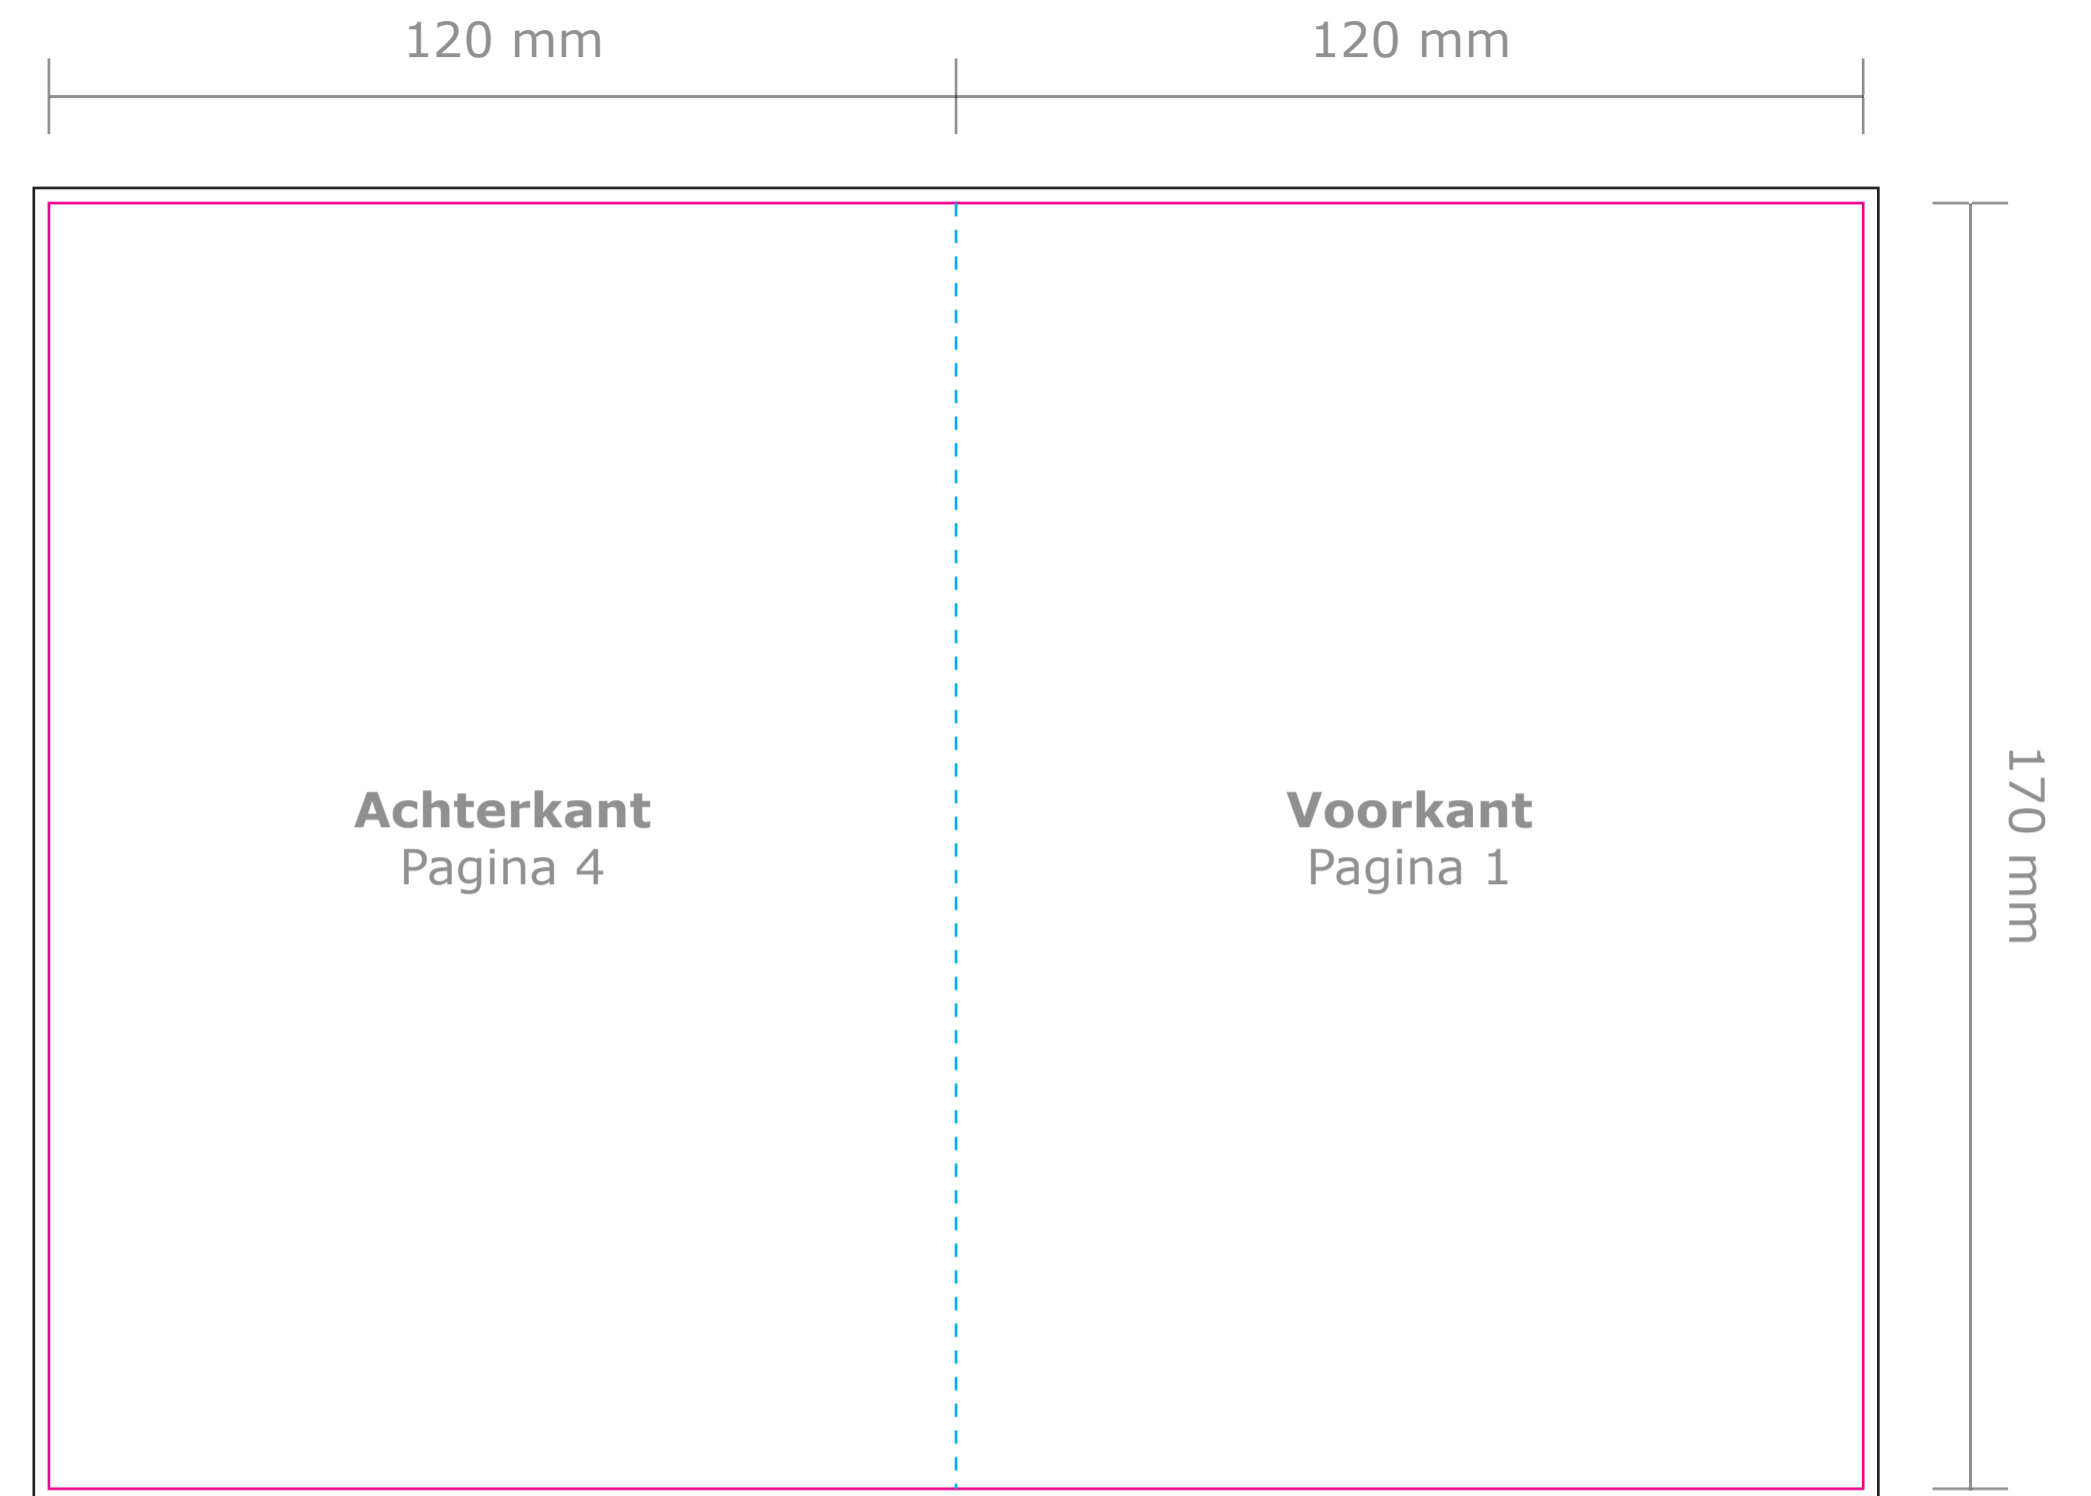

Product: Folder enkele vouw (4 pagina's)
Eindformaat: B6 staand (120 x 170 mm)
Plano formaat: B5 liggend (240 x 170 mm)

Deze PDF is te
openen in Illustrator.

— Snijlijn: Hier wordt de folder schoongesneden. Al het beeld buiten deze lijn wordt eraf gesneden.

-- Vouwlijn: Hier wordt de folder gevouwen.

— Afloop: Laat eventuele achtergrondkleuren/afbeeldingen doorlopen tot aan de zwarte lijn.

Let op: Plaats tekst minimaal 5 mm vanaf de snij- en vouwlijnen (veiligheidsmarge).

→
Buitenzijde

→
Binnenzijde