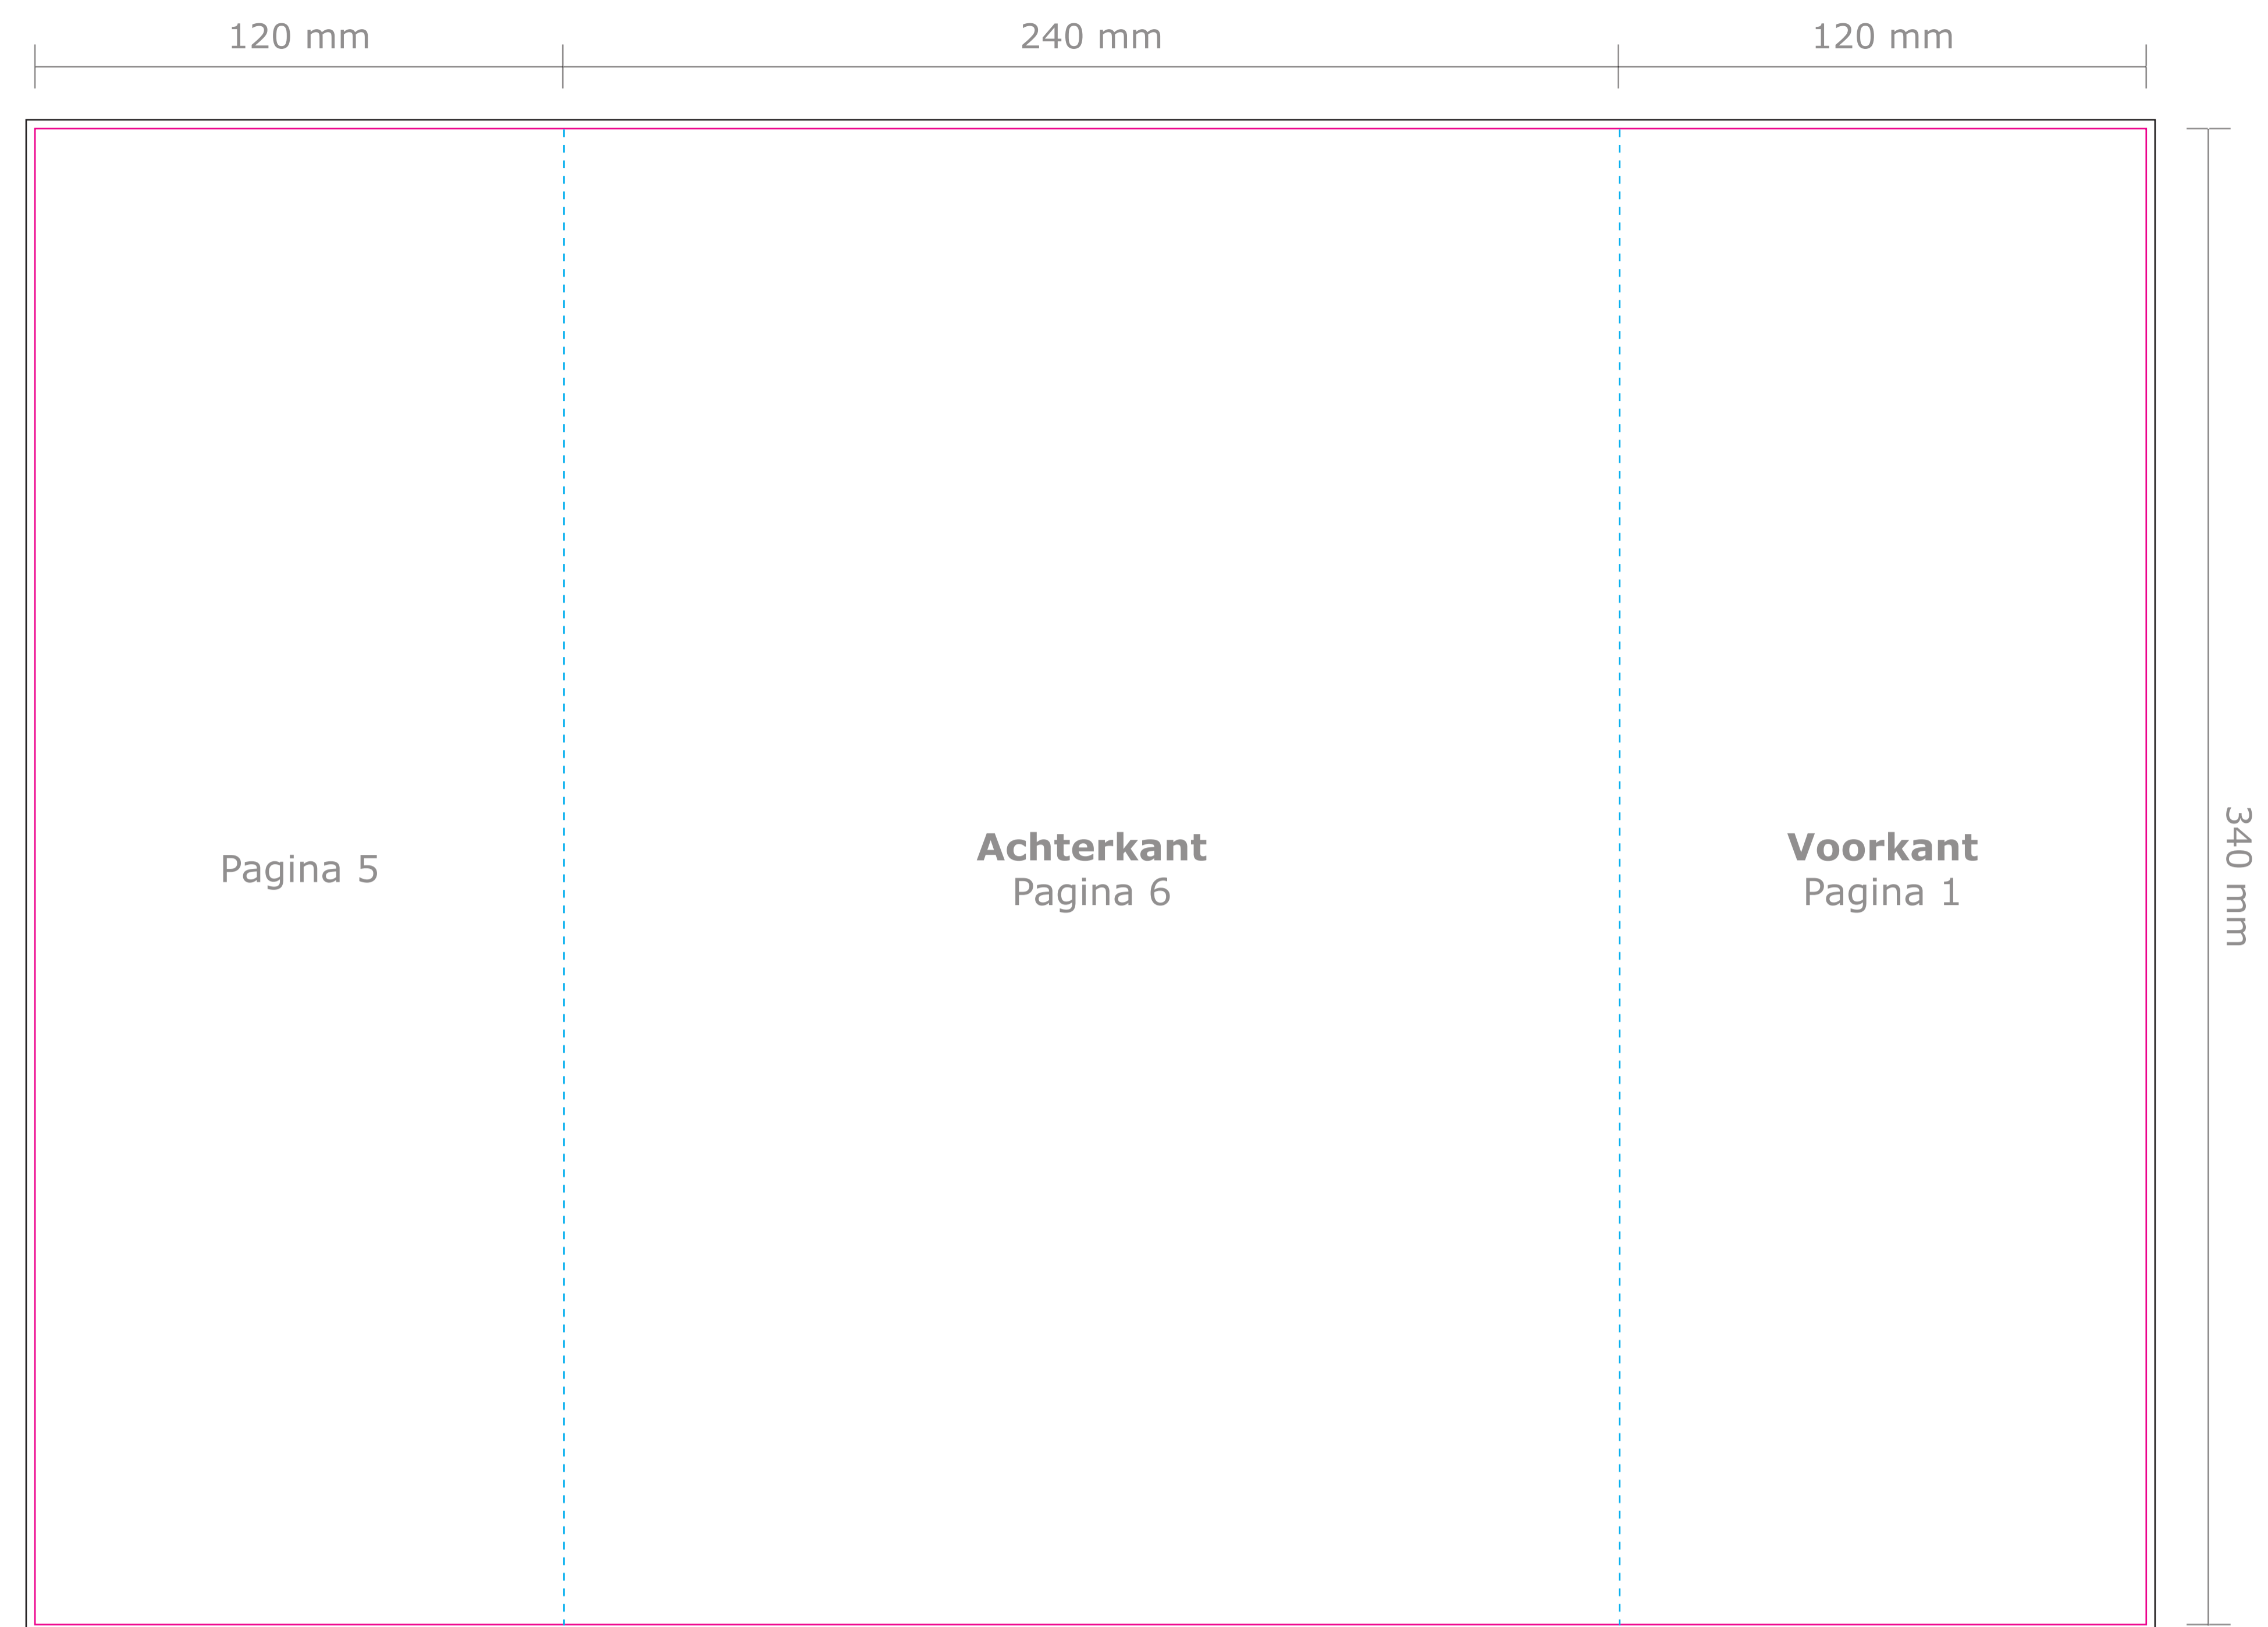

**Product:** Folder luikvouw (6 pagina's)  
**Eindformaat:** B4 staand (240 x 340 mm)  
**Plano formaat:** B3 liggend (480 x 340 mm)

Deze PDF is te  
openen in Illustrator.

— **Snijlijn:** Hier wordt de folder schoongesneden. Al het beeld buiten deze lijn wordt eraf gesneden.

--- **Vouwlijn:** Hier wordt de folder gevouwen.

— **Afloop:** Laat eventuele achtergrondkleuren/afbeeldingen doorlopen tot aan de zwarte lijn.

**Let op:** Plaats tekst minimaal 5 mm vanaf de snij- en vouwlijnen (veiligheidsmarge).

**Buitenzijde**

**Binnenzijde**