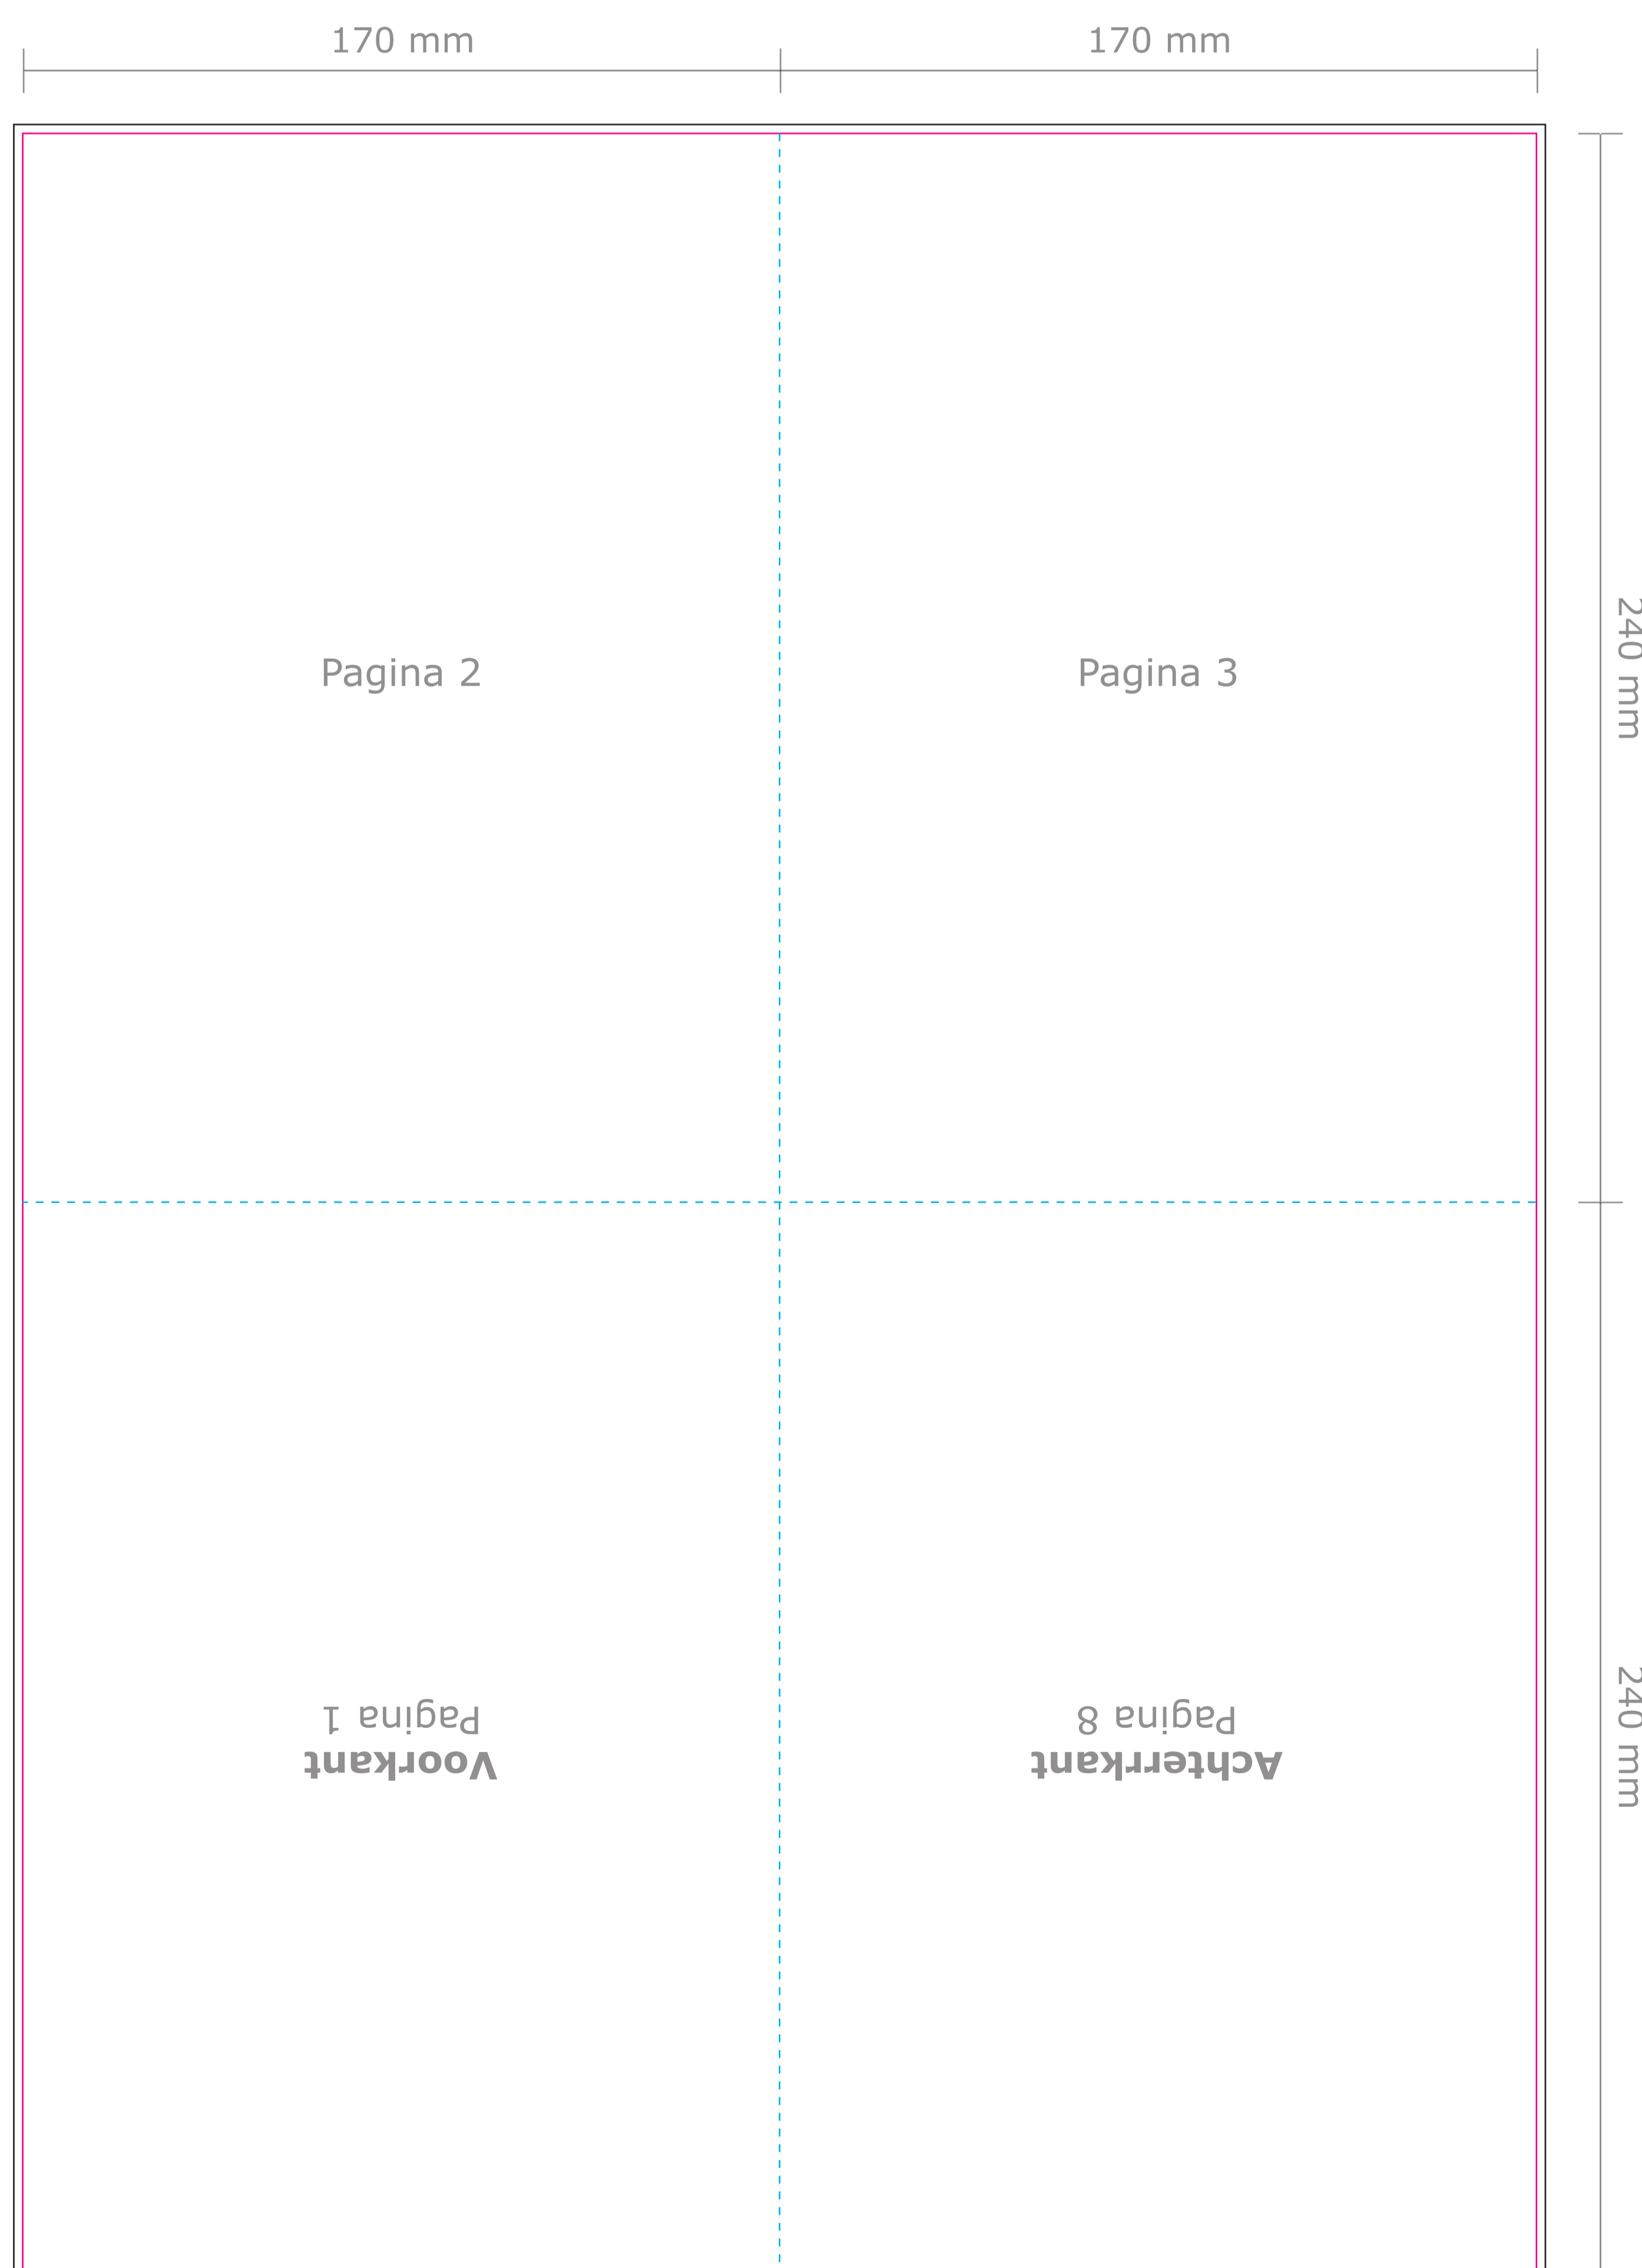

**Product:** Folder kruisslag (8 pagina's)  
**Eindformaat:** B5 staand (170 x 240 mm)  
**Plano formaat:** B3 staand (340 x 480 mm)

Deze PDF is te  
openen in Illustrator.

— **Snijlijn:** Hier wordt de folder schoongesneden. Al het beeld buiten deze lijn wordt eraf gesneden.

--- **Vouwlijn:** Hier wordt de folder gevouwen.

— **Afloop:** Laat eventuele achtergrondkleuren/afbeeldingen doorlopen tot aan de zwarte lijn.

**Let op:** Plaats tekst minimaal 5 mm vanaf de snij- en vouwlijnen (veiligheidsmarge).

### Buitenzijde

### Binnenzijde