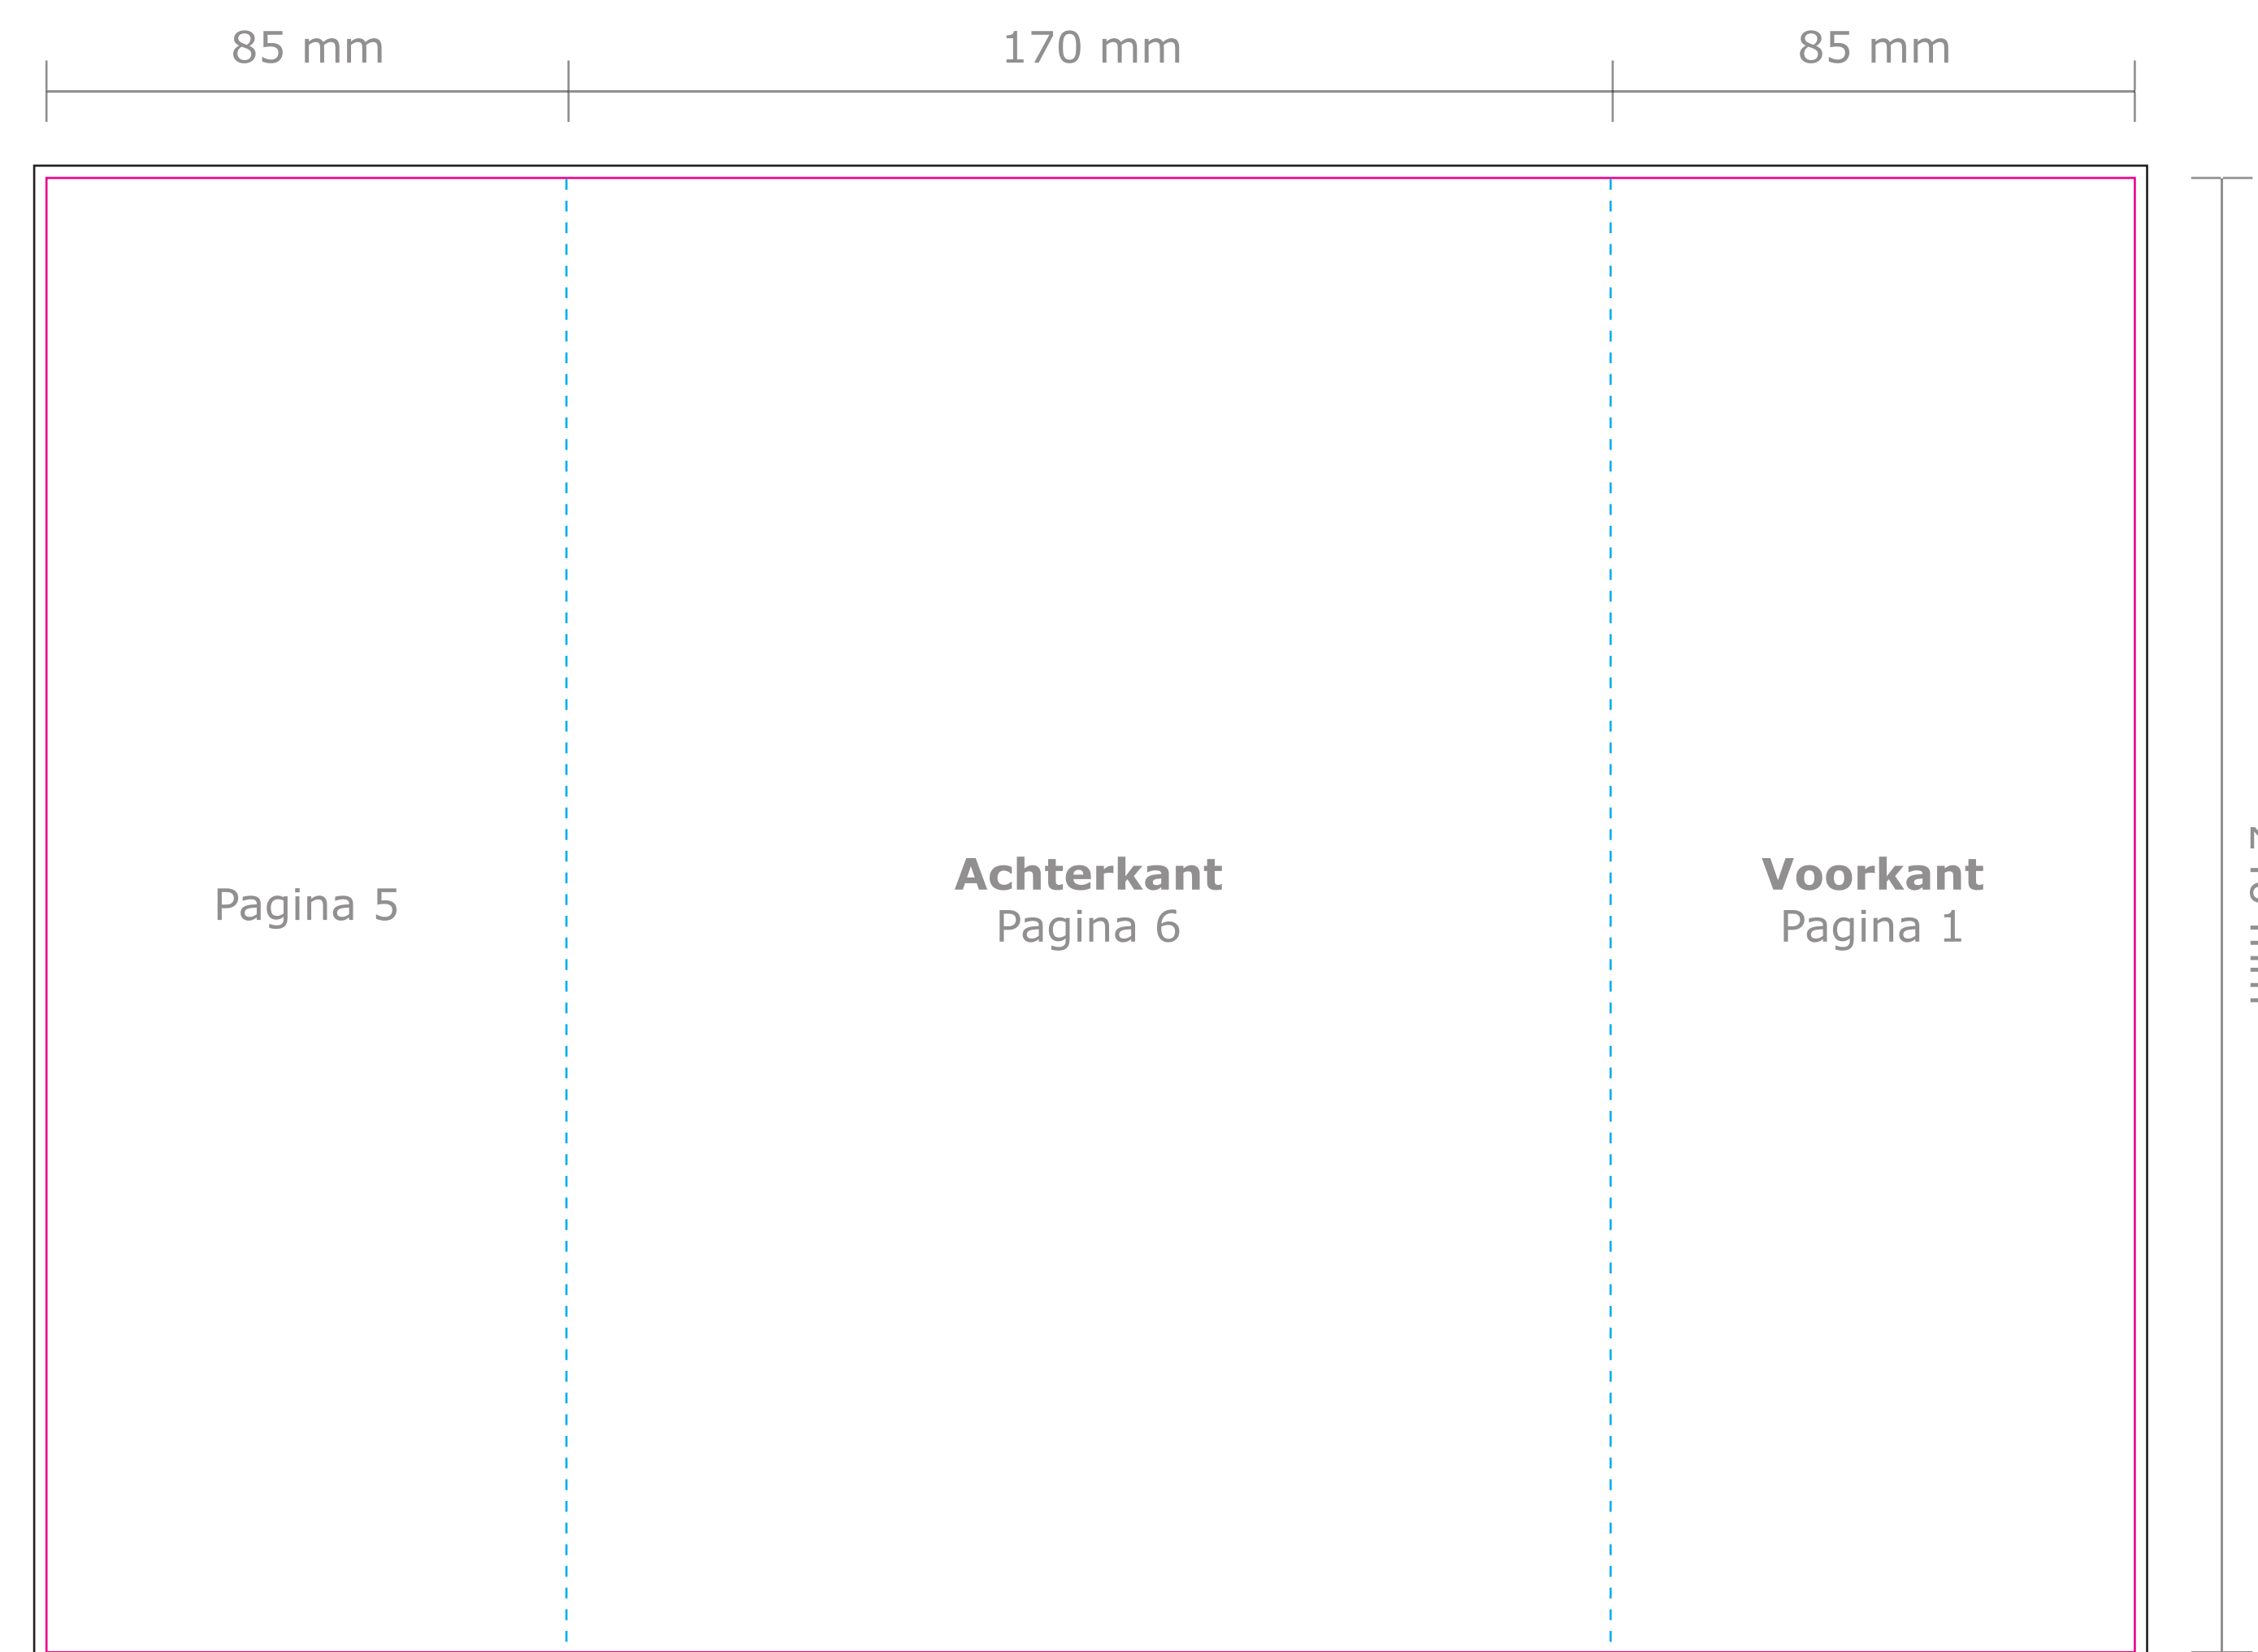

Product: Folder luikvouw (6 pagina's)
Eindformaat: B5 staand (170 x 240 mm)
Plano formaat: B4 liggend (340 x 240 mm)

Deze PDF is te
openen in Illustrator.

— Snijlijn: Hier wordt de folder schoongesneden. Al het beeld buiten deze lijn wordt eraf gesneden.

- - - Vouwlijn: Hier wordt de folder gevouwen.

— Afloop: Laat eventuele achtergrondkleuren/afbeeldingen doorlopen tot aan de zwarte lijn.

Let op: Plaats tekst minimaal 5 mm vanaf de snij- en vouwlijnen (veiligheidsmarge).

→
Buitenzijde

→
Binnenzijde