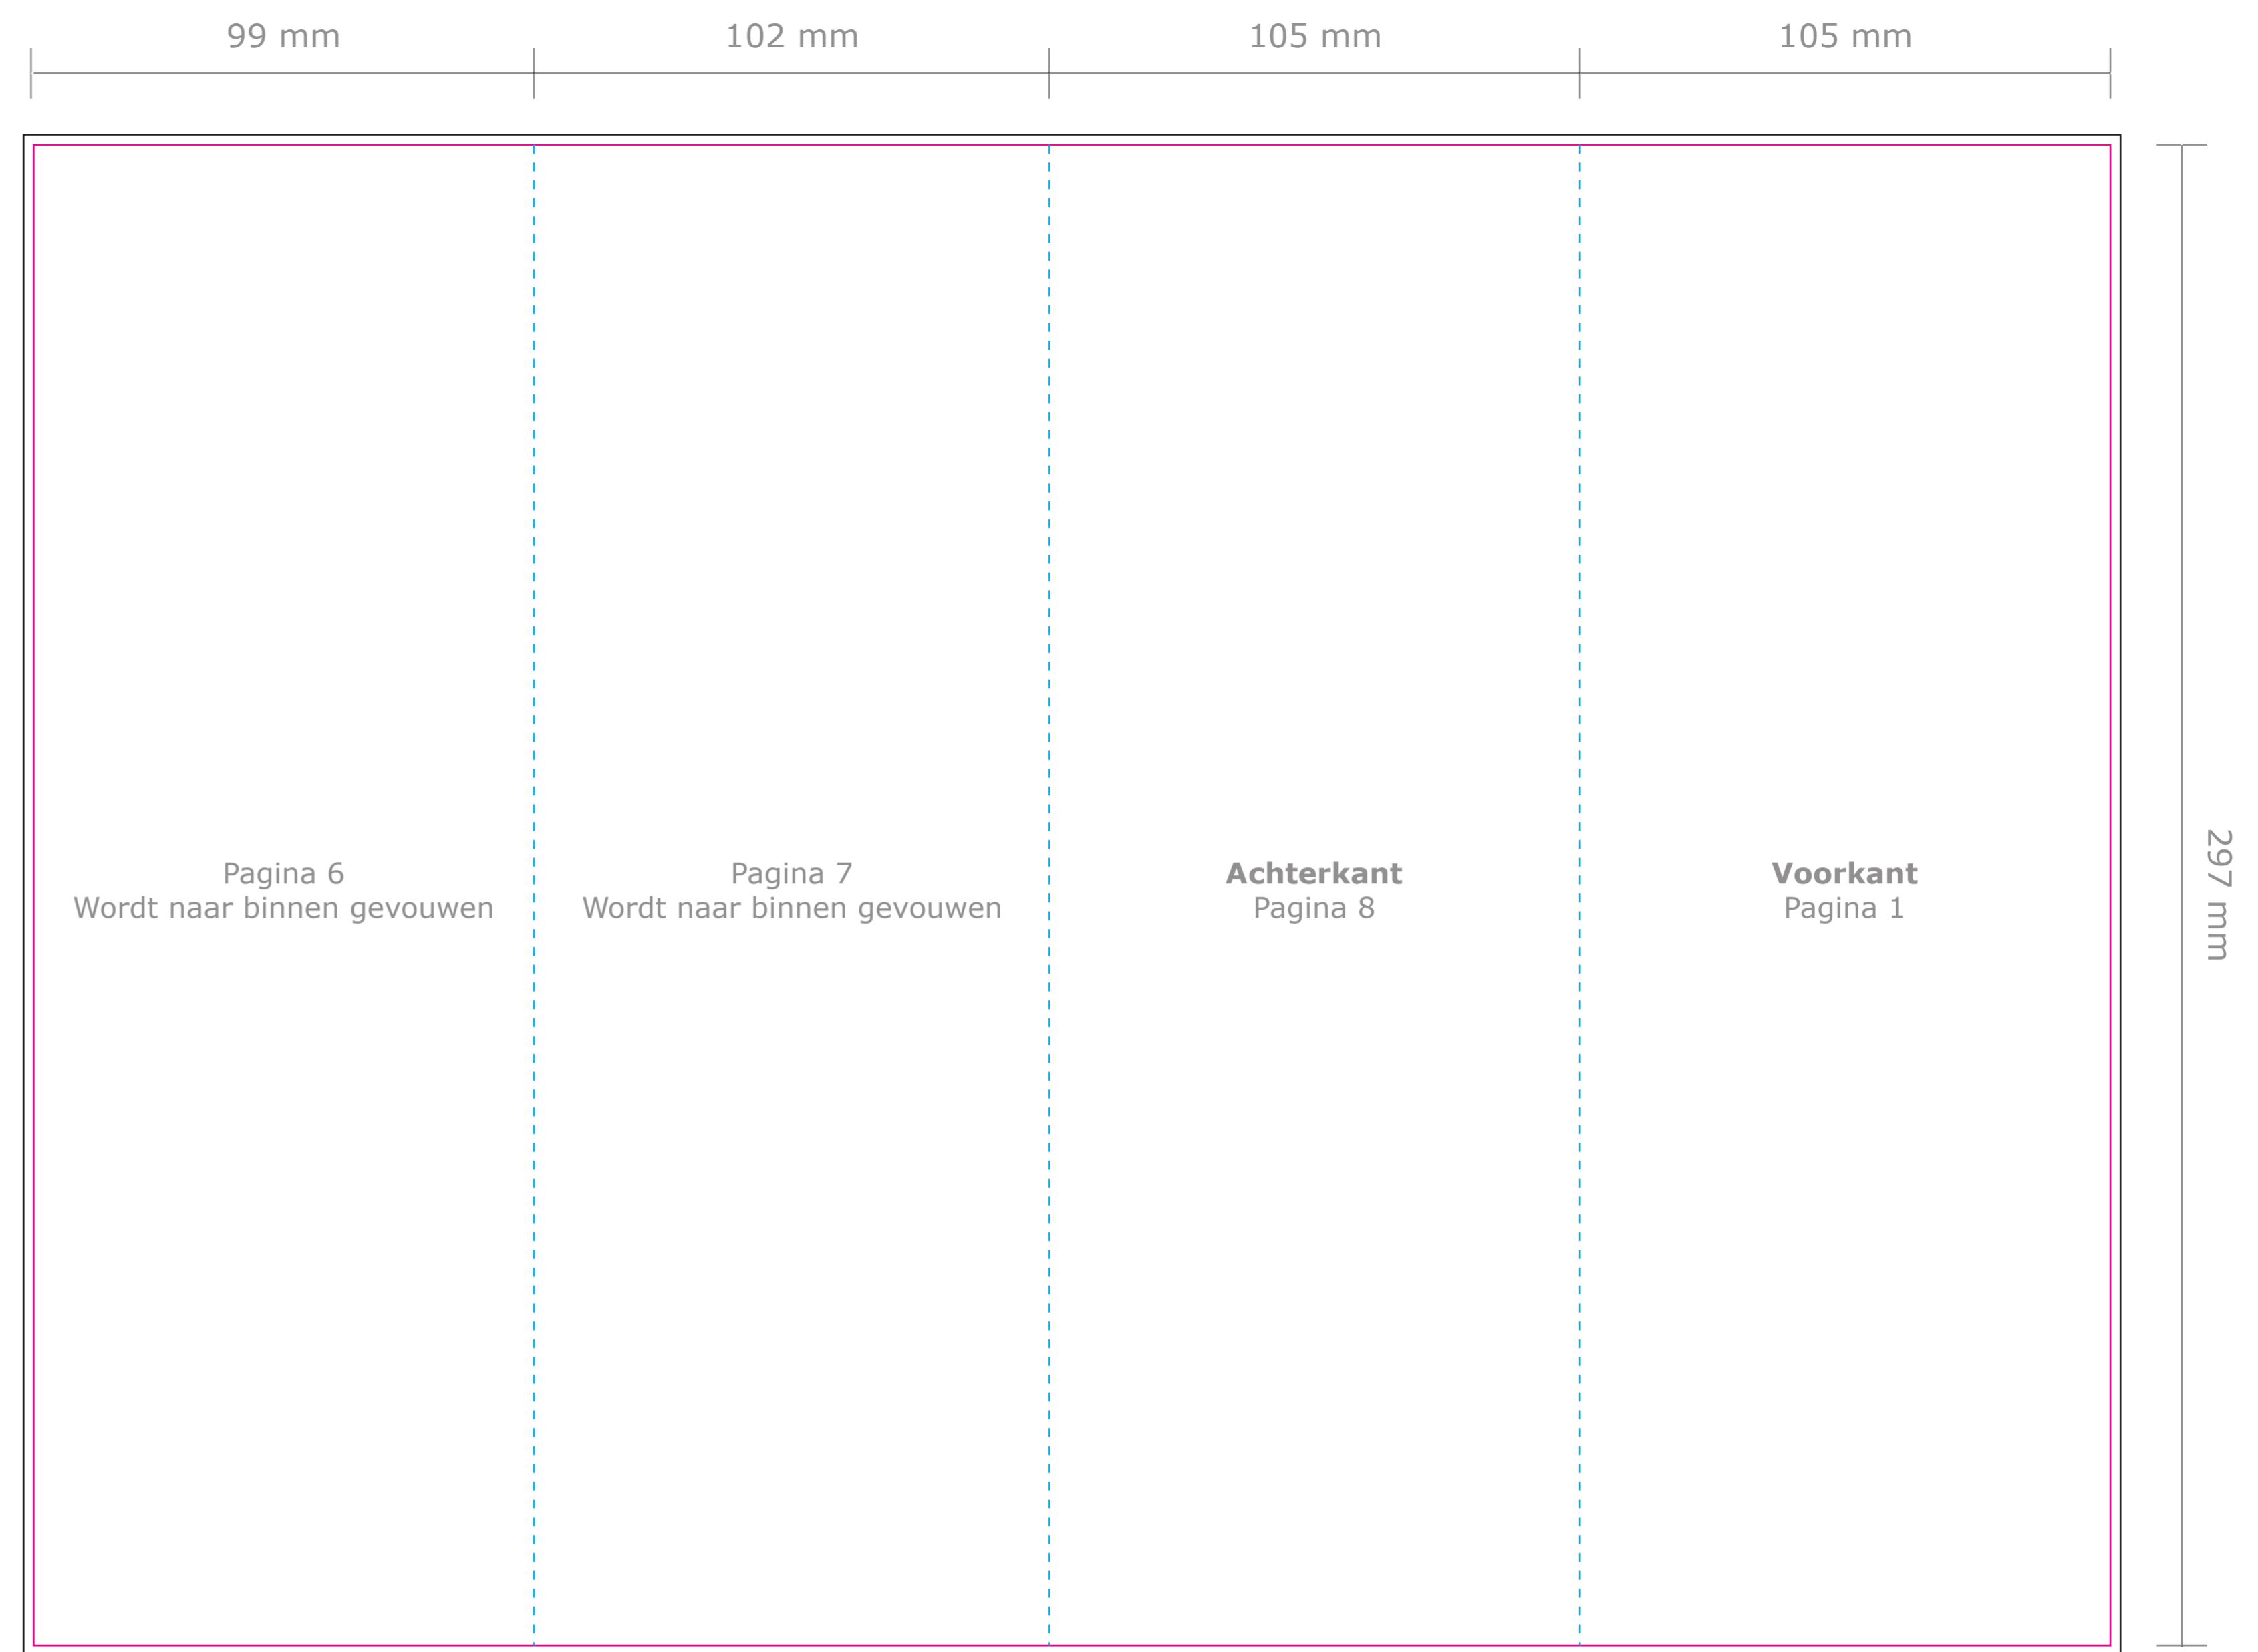

Product: Folder wikkelvouw (8 pagina's)
Eindformaat: A5 long staand (105 x 297 mm)
Plano formaat: 411 x 297 mm

Deze PDF is te
openen in Illustrator.

— **Snijlijn:** Hier wordt de folder schoongesneden. Al het beeld buiten deze lijn wordt eraf gesneden.

-- **Vouwlijn:** Hier wordt de folder gevouwen.

— **Afloop:** Laat eventuele achtergrondkleuren/afbeeldingen doorlopen tot aan de zwarte lijn.

Let op: Plaats tekst minimaal 5 mm vanaf de snij- en vouwlijnen (veiligheidsmarge).

Buitenzijde

Binnenzijde

De template is al gespiegeld.