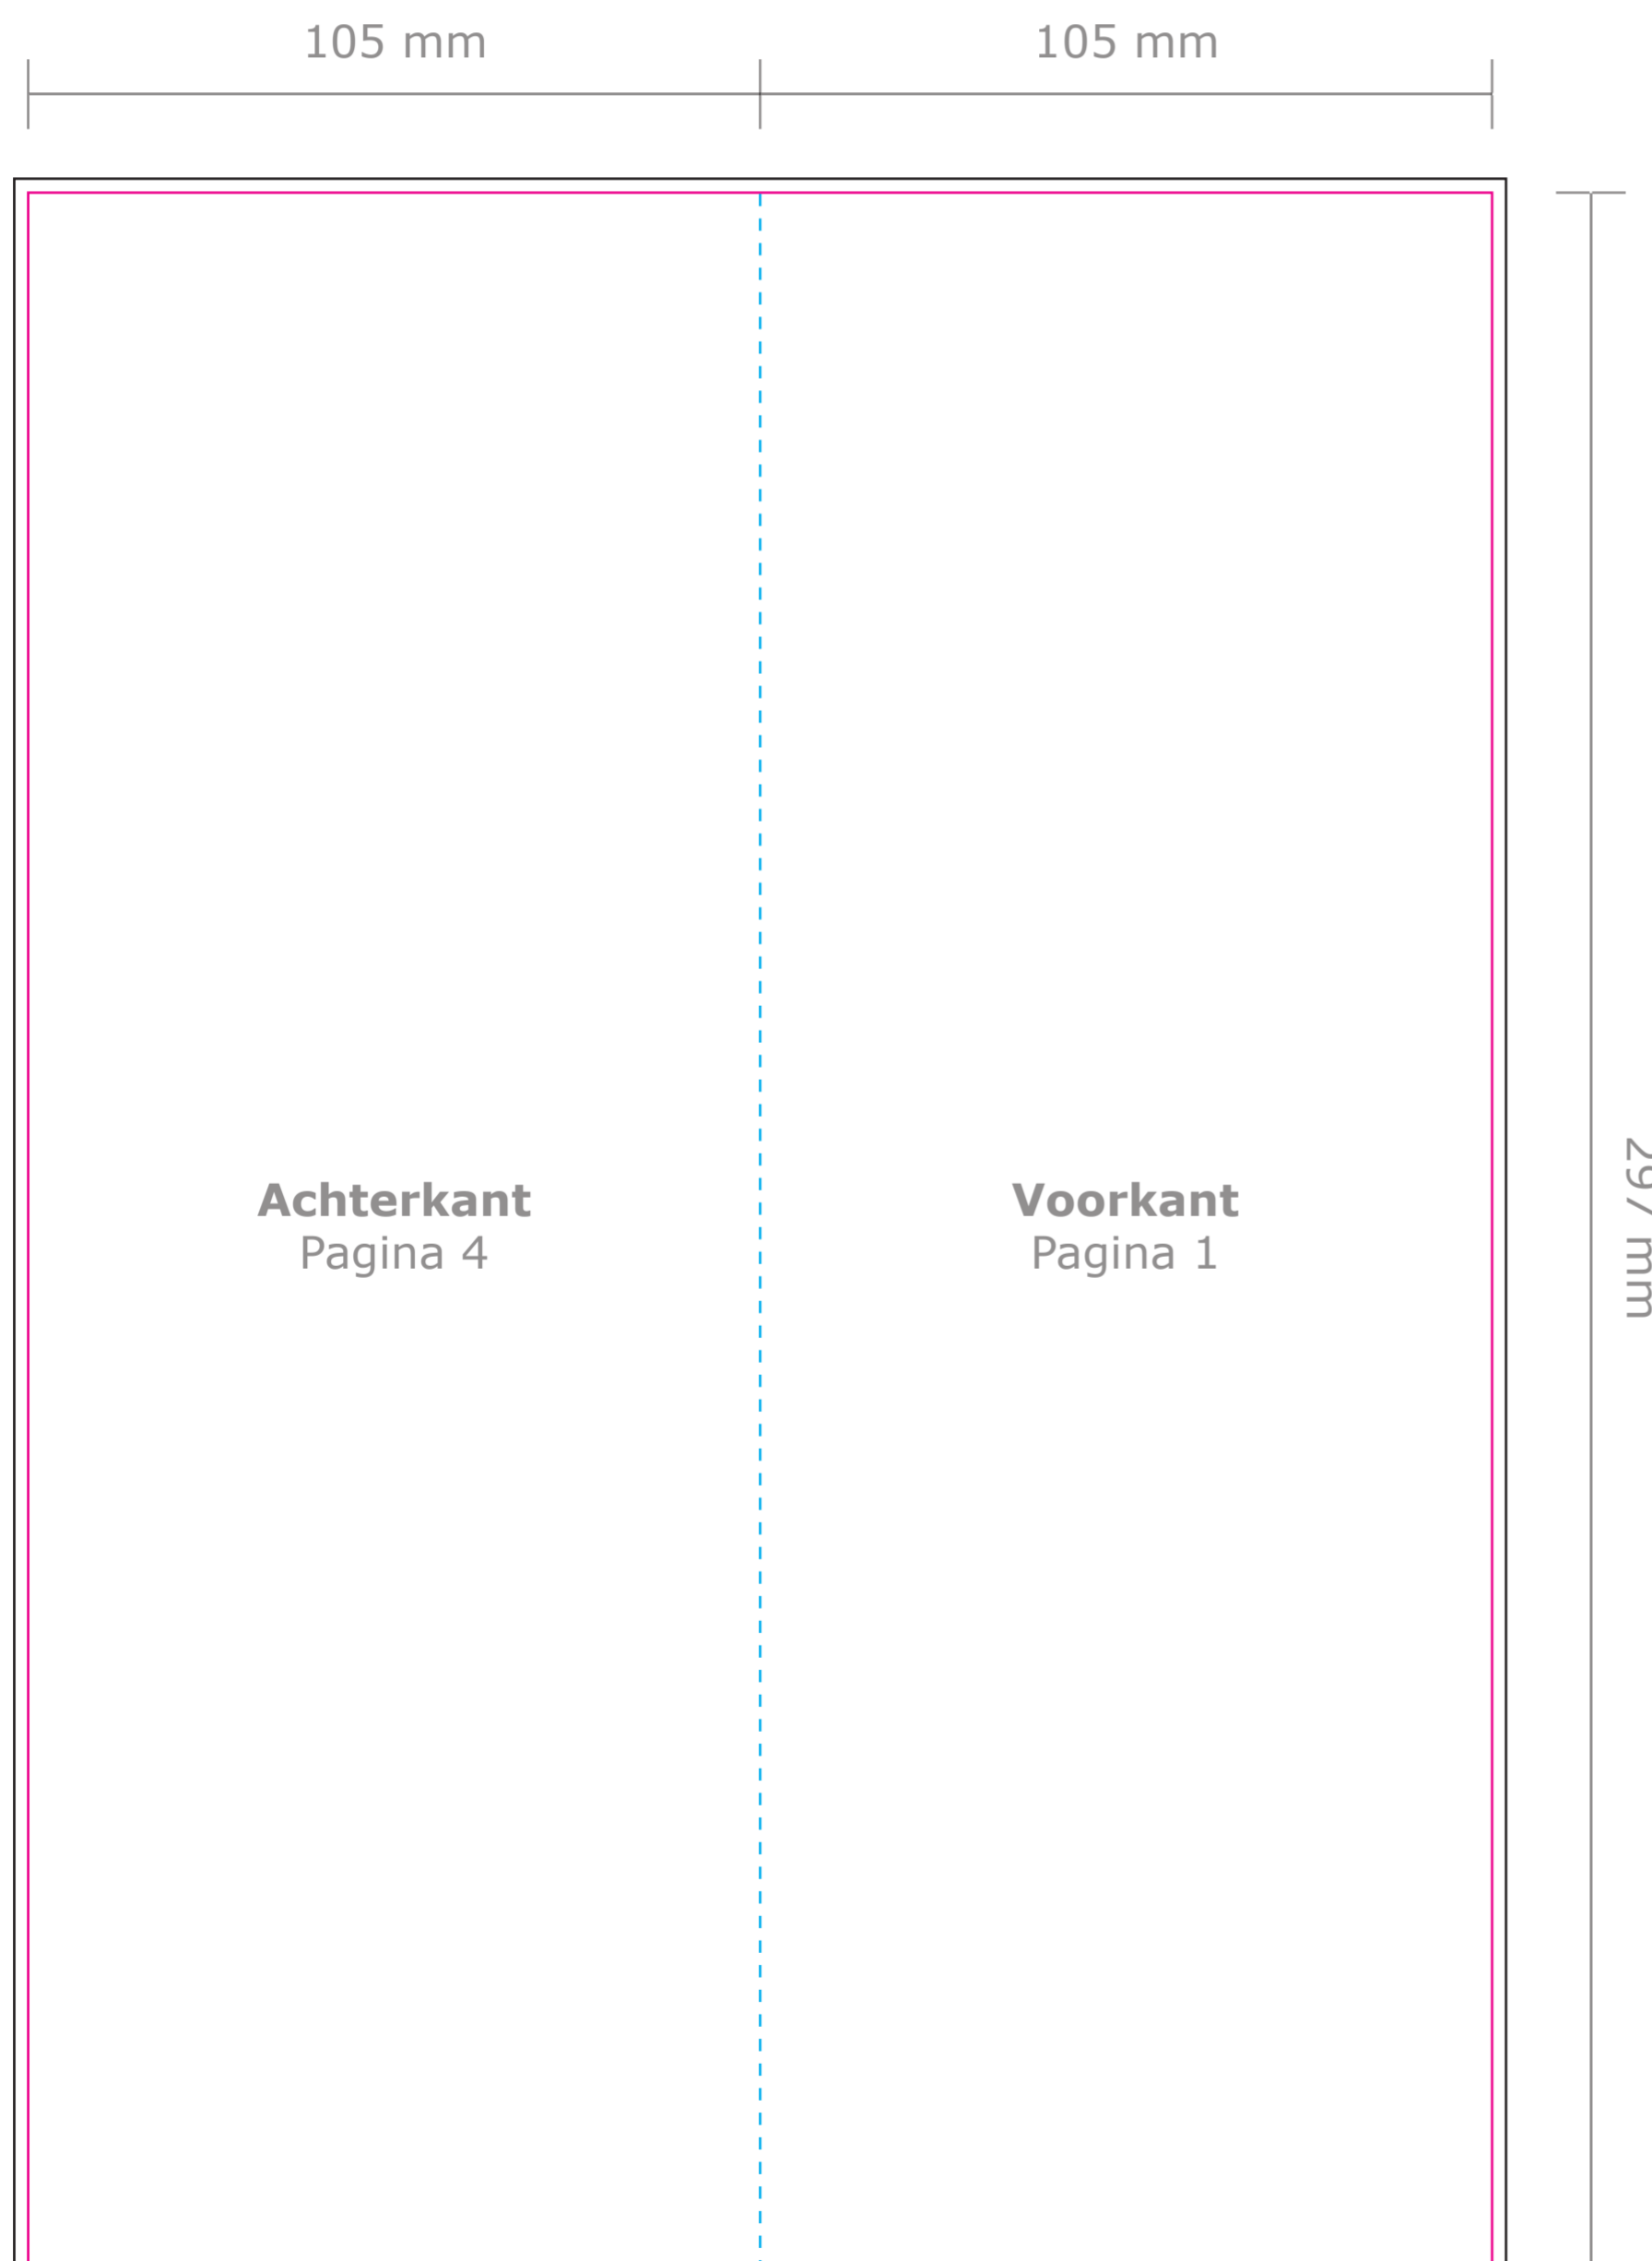

Product: Folder enkele vouw (4 pagina's)
Eindformaat: A5 long staand (105 x 297 mm)
Plano formaat: A4 staand (210 x 297 mm)

Deze PDF is te
openen in Illustrator.

— Snijlijn: Hier wordt de folder schoongesneden. Al het beeld buiten deze lijn wordt eraf gesneden.

-- Vouwlijn: Hier wordt de folder gevouwen.

— Afloop: Laat eventuele achtergrondkleuren/afbeeldingen doorlopen tot aan de zwarte lijn.

Let op: Plaats tekst minimaal 5 mm vanaf de snij- en vouwlijnen (veiligheidsmarge).

Buitenzijde

Binnenzijde