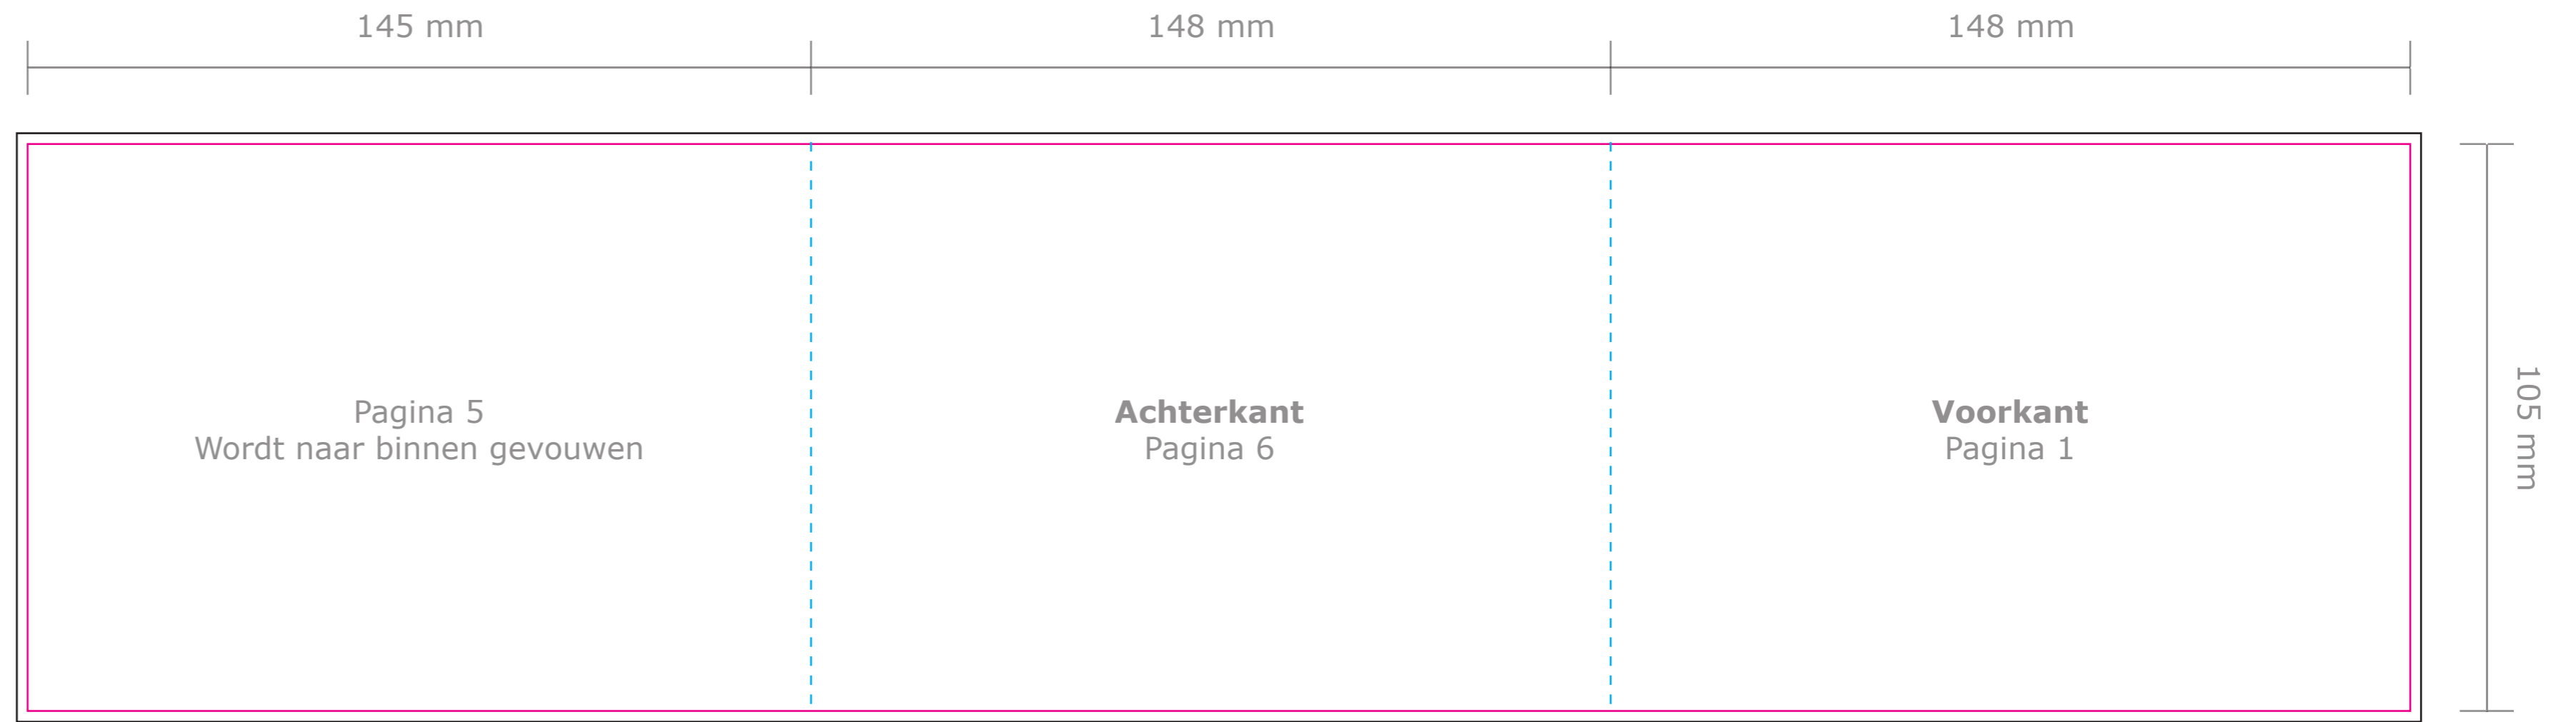

Product: Folder wikkelvouw (6 pagina's)
Eindformaat: A6 liggend (148 x 105 mm)
Plano formaat: 441 x 105 mm

Deze PDF is te
openen in Illustrator.

— Snijlijn: Hier wordt de folder schoongesneden. Al het beeld buiten deze lijn wordt eraf gesneden.

-- Vouwlijn: Hier wordt de folder gevouwen.

— Afloop: Laat eventuele achtergrondkleuren/afbeeldingen doorlopen tot aan de zwarte lijn.

Let op: Plaats tekst minimaal 5 mm vanaf de snij- en vouwlijnen (veiligheidsmarge).

Buitenzijde

Binnenzijde

De template is al gespiegeld.