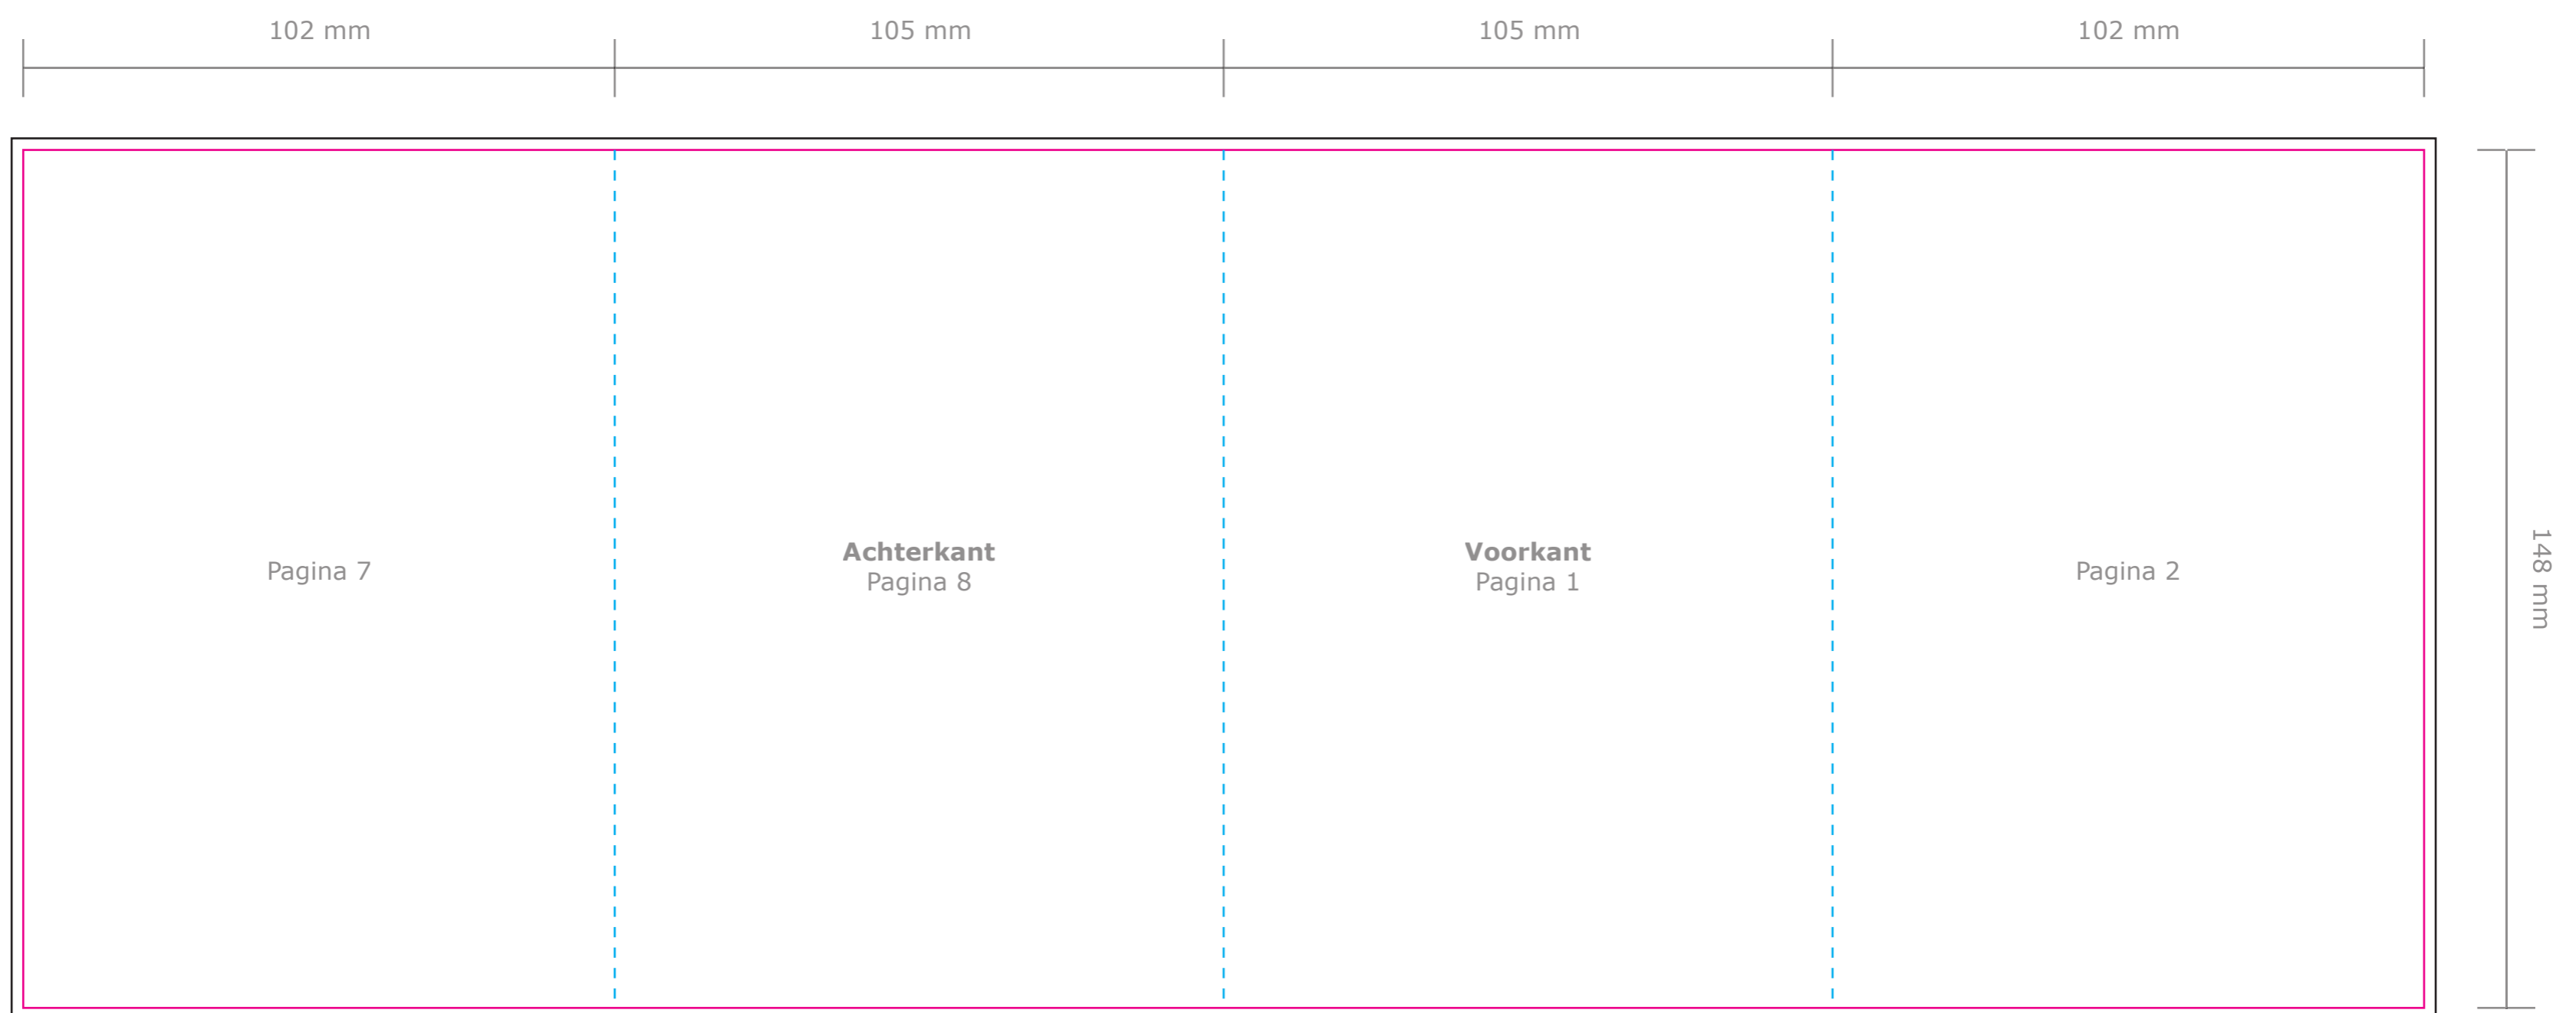

Product: Folder gesloten luikvouw (8 pagina's)

Eindformaat: A6 staand (105 x 148 mm)

Plano formaat: 414 x 148 mm

Deze PDF is te
openen in Illustrator.

— **Snijlijn:** Hier wordt de folder schoongesneden. Al het beeld buiten deze lijn wordt eraf gesneden.

- - **Vouwlijn:** Hier wordt de folder gevouwen.

— **Afloop:** Laat eventuele achtergrondkleuren/afbeeldingen doorlopen tot aan de zwarte lijn.

Let op: Plaats tekst minimaal 5 mm vanaf de snij- en vouwlijnen (veiligheidsmarge).

Buitenzijde

Binnenzijde