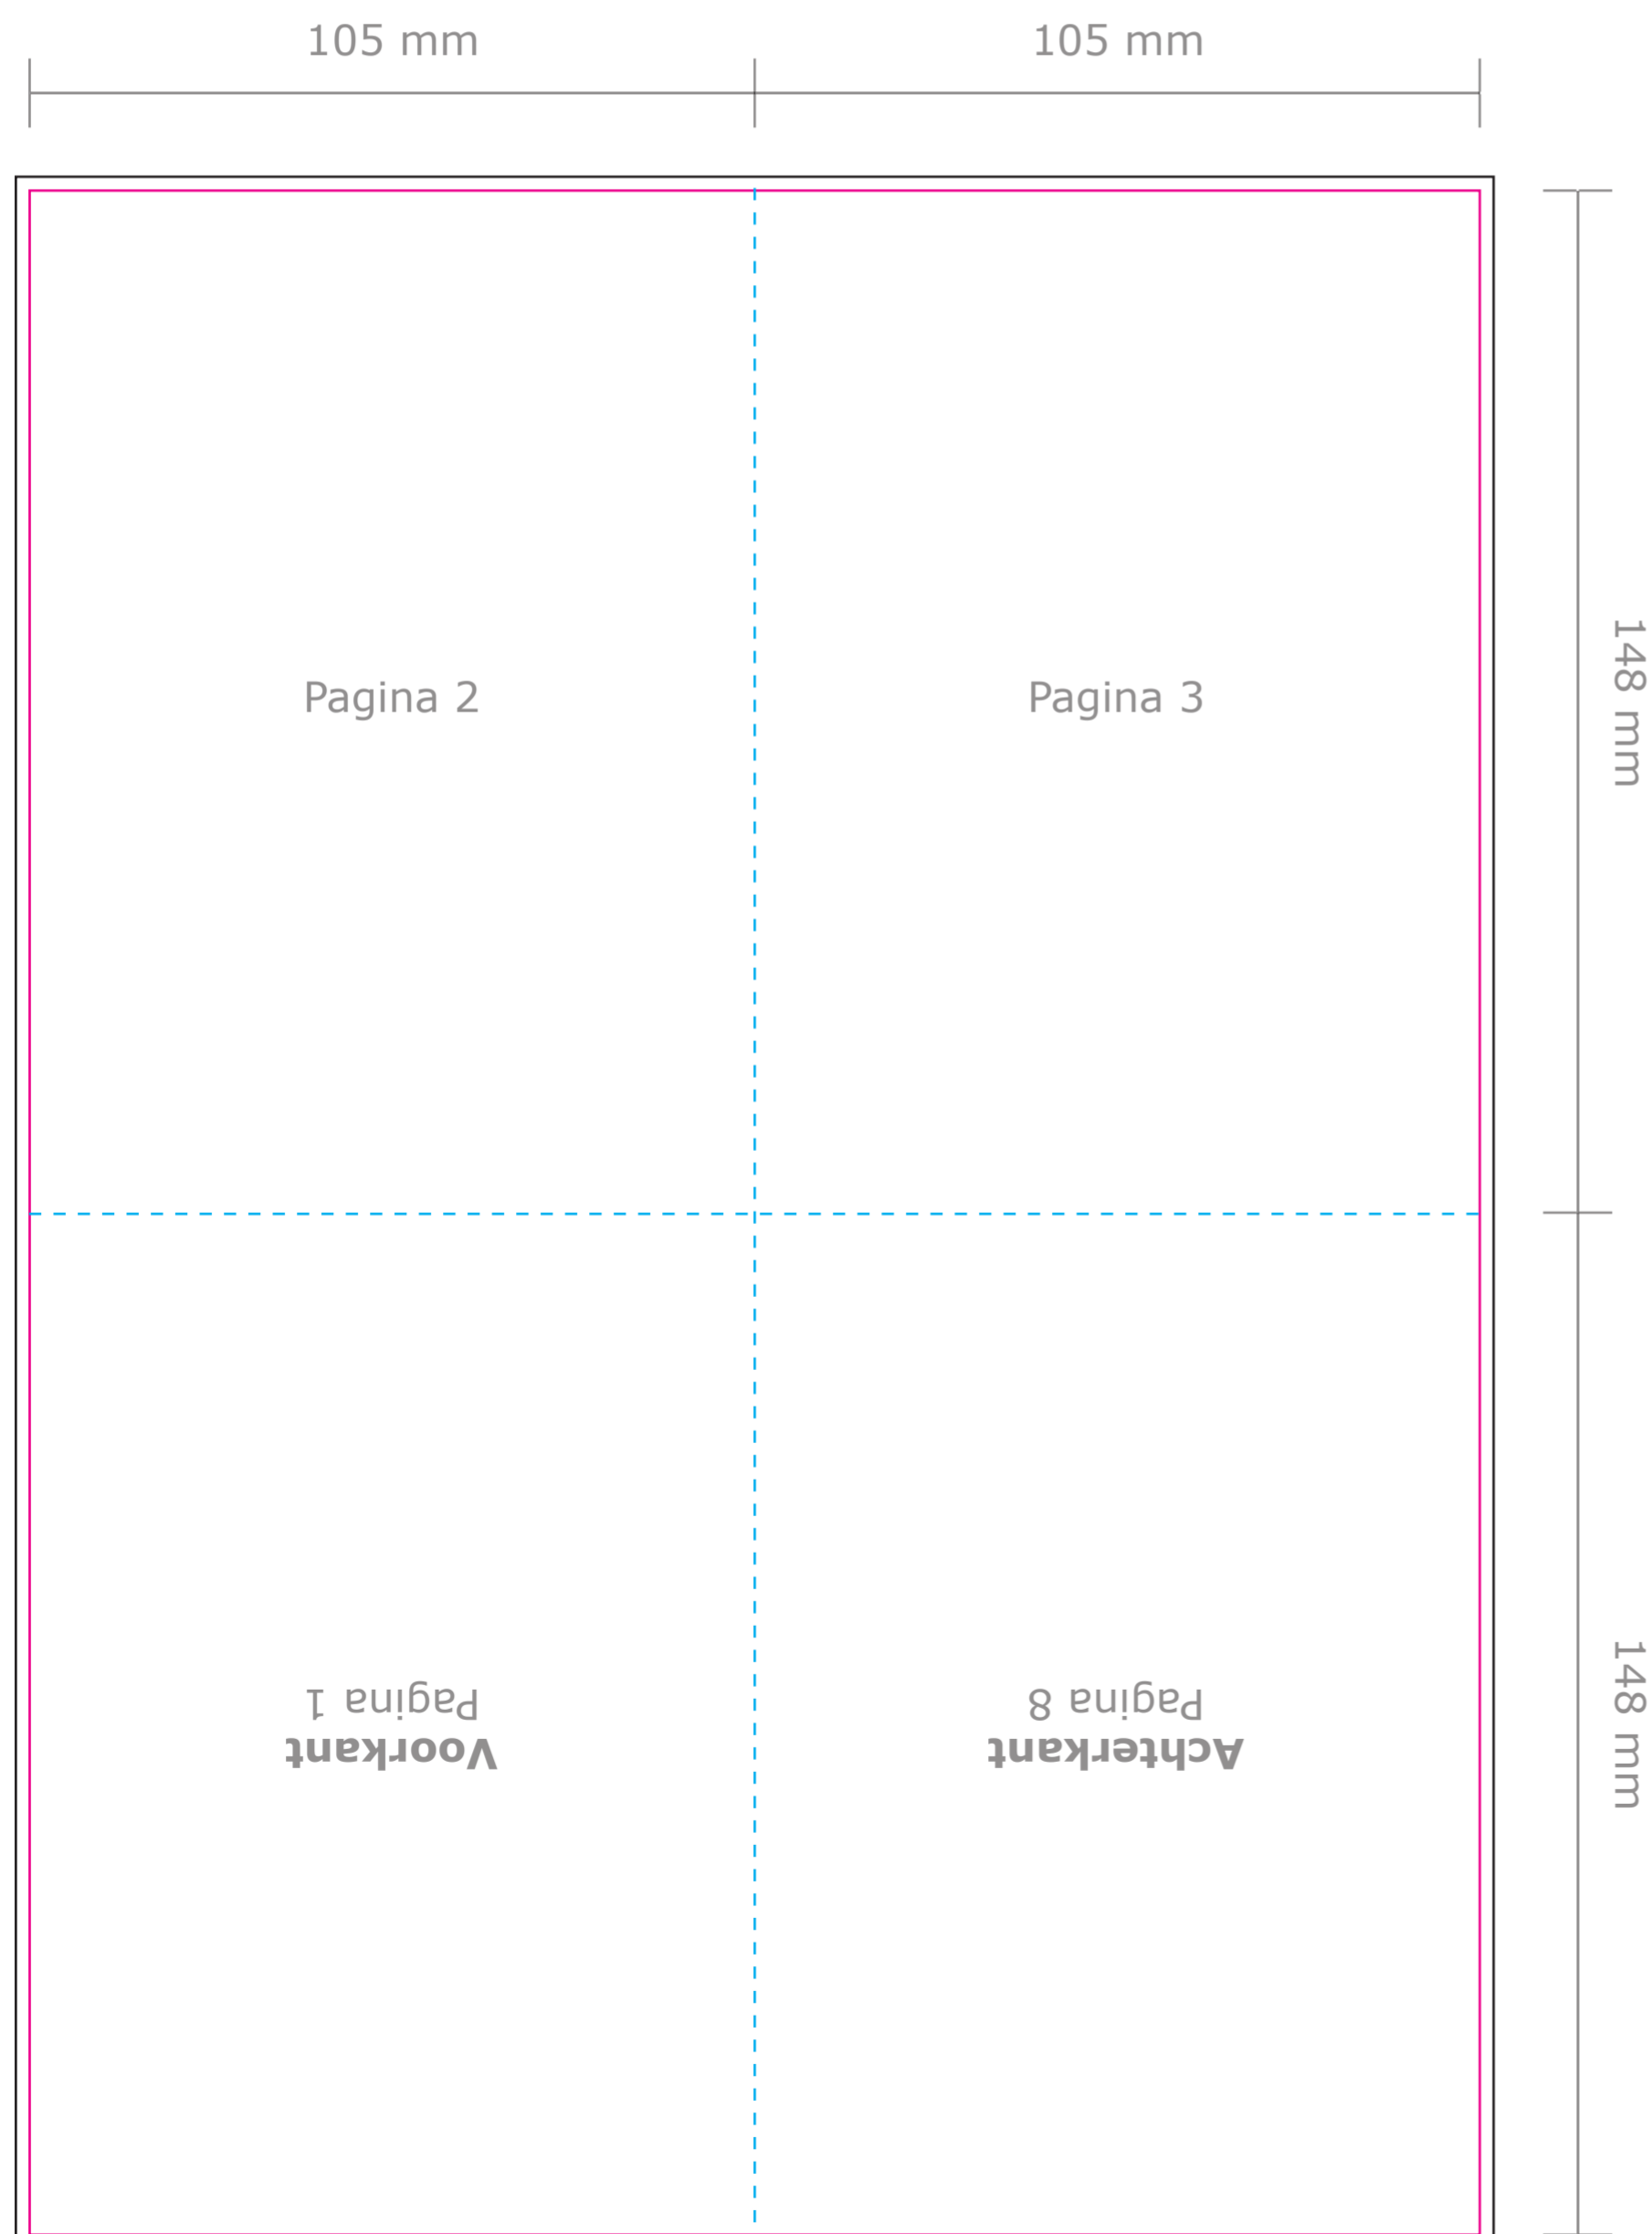

**Product:** Folder kruisslag (8 pagina's)  
**Eindformaat:** A6 staand (105 x 148 mm)  
**Plano formaat:** 210 x 296 mm

Deze PDF is te  
openen in Illustrator.

— **Snijlijn:** Hier wordt de folder schoongesneden. Al het beeld buiten deze lijn wordt eraf gesneden.

-- **Vouwlijn:** Hier wordt de folder gevouwen.

— **Afloop:** Laat eventuele achtergrondkleuren/afbeeldingen doorlopen tot aan de zwarte lijn.

**Let op:** Plaats tekst minimaal 5 mm vanaf de snij- en vouwlijnen (veiligheidsmarge).

### Buitenzijde

### Binnenzijde