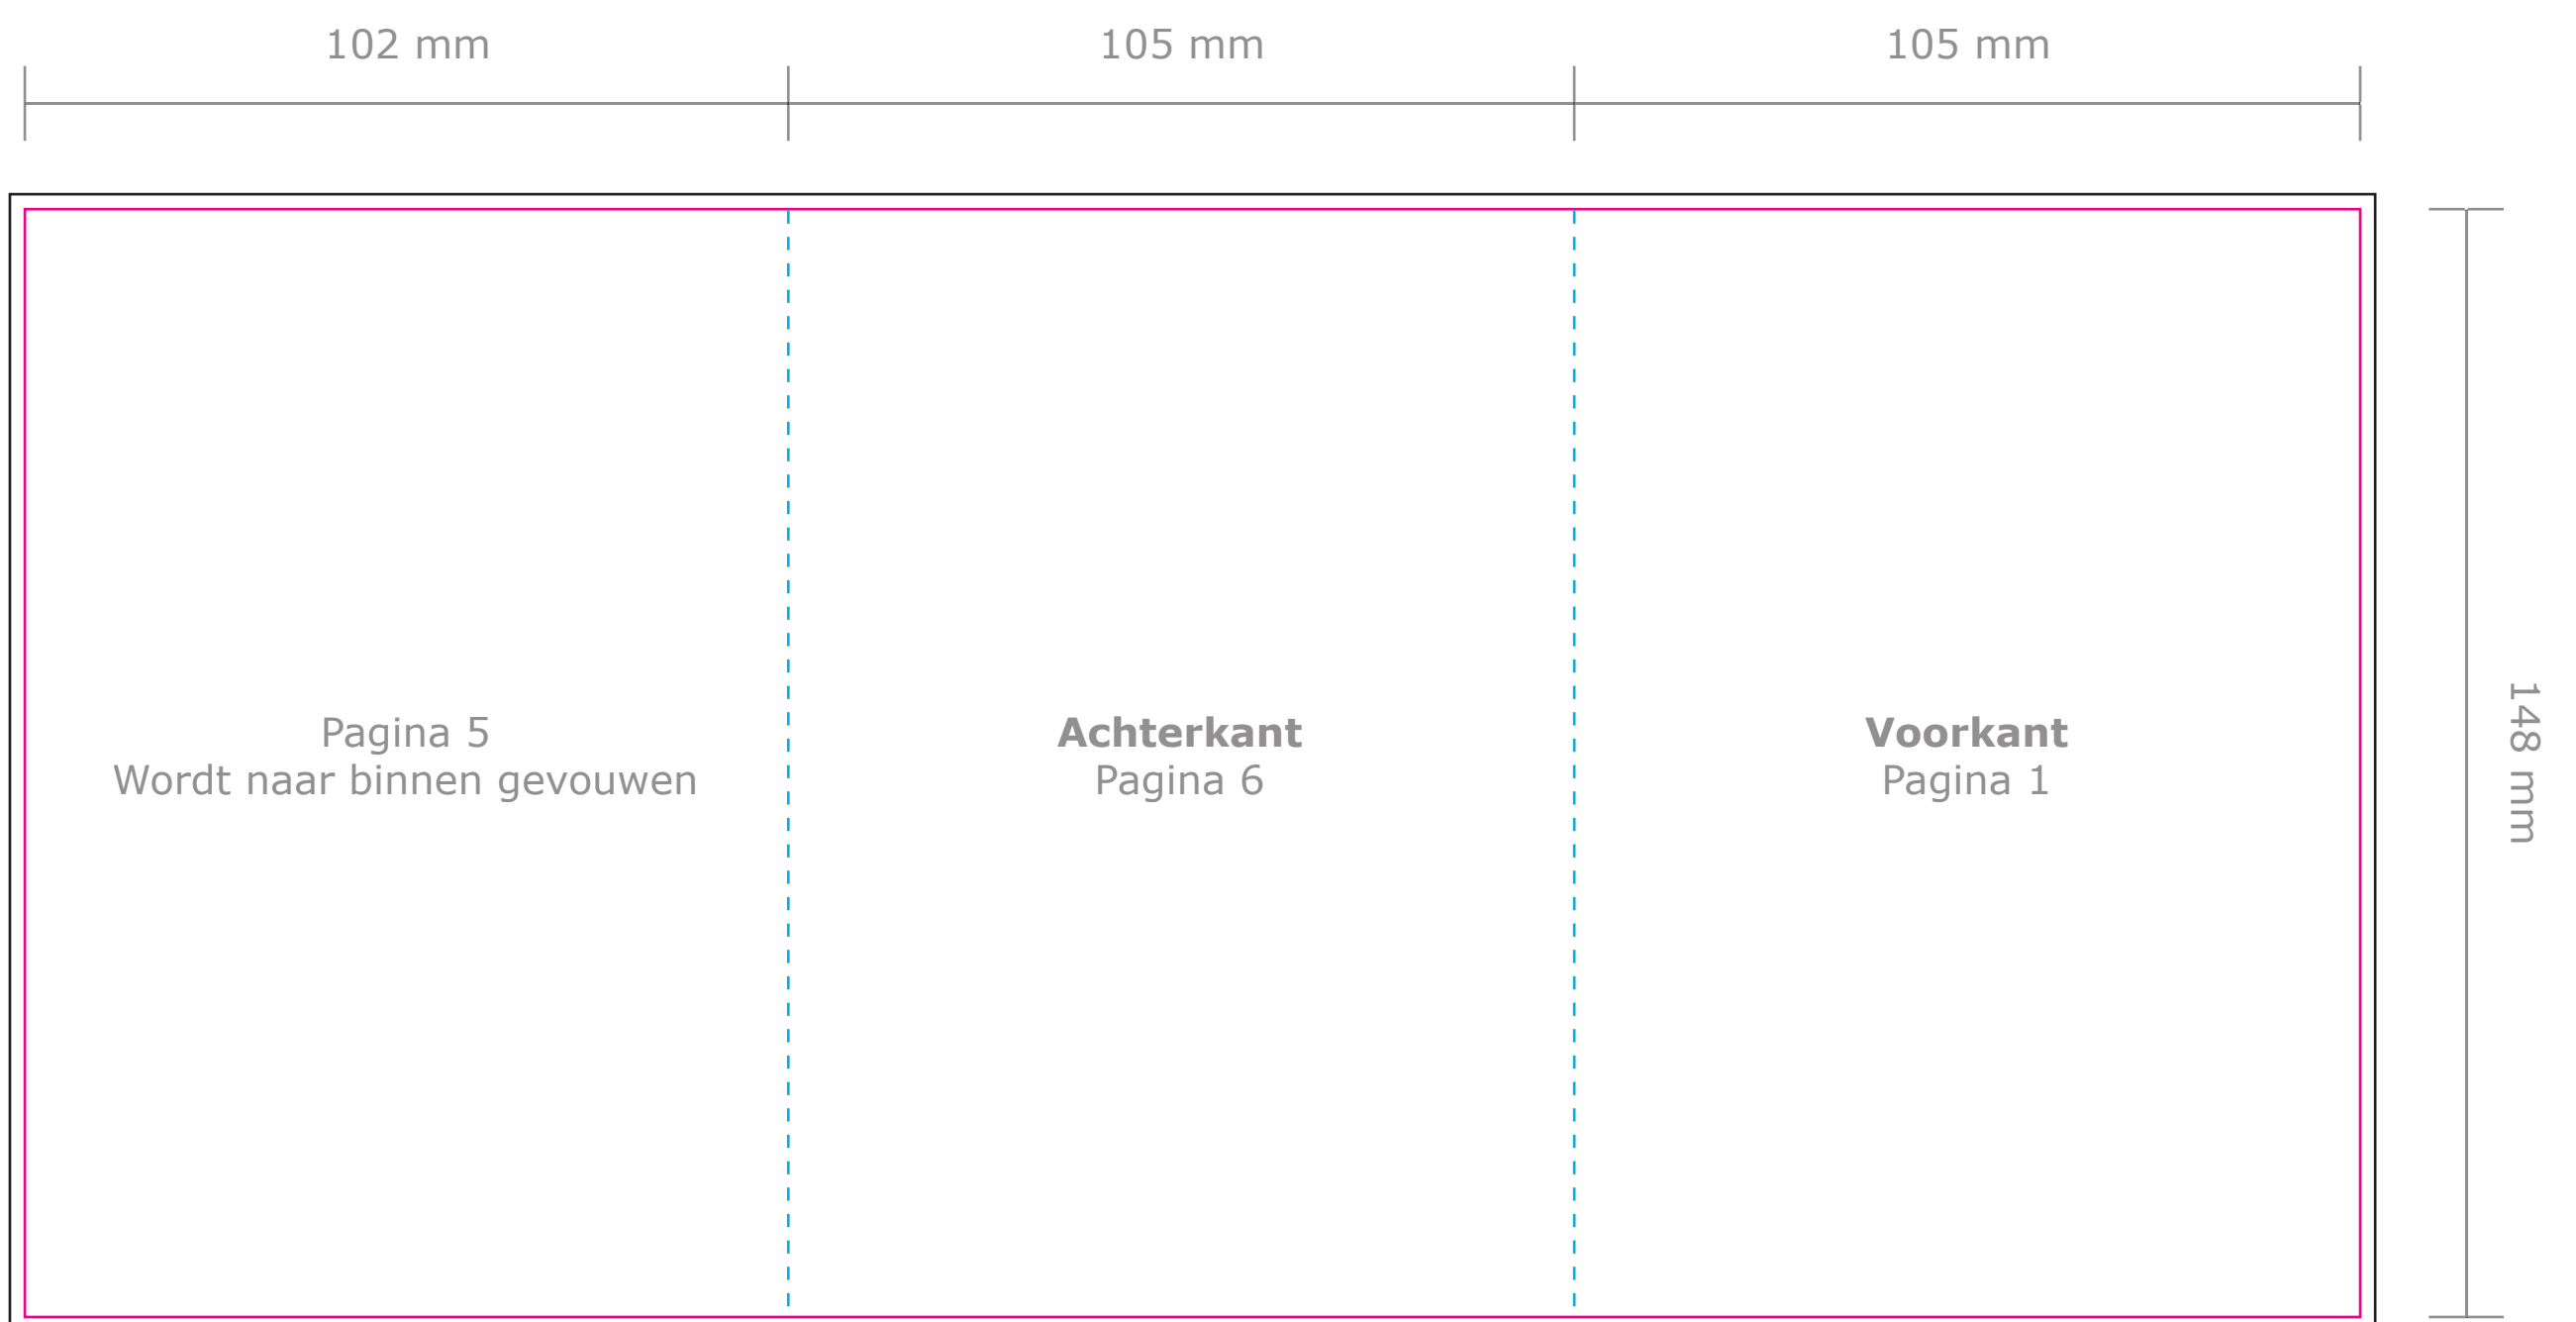

**Product:** Folder wikkelvouw (6 pagina's)  
**Eindformaat:** A6 staand (105 x 148 mm)  
**Plano formaat:** 312 x 148 mm

Deze PDF is te  
openen in Illustrator.

— **Snijlijn:** Hier wordt de folder schoongesneden. Al het beeld buiten deze lijn wordt eraf gesneden.

-- **Vouwlijn:** Hier wordt de folder gevouwen.

— **Afloop:** Laat eventuele achtergrondkleuren/afbeeldingen doorlopen tot aan de zwarte lijn.

**Let op:** Plaats tekst minimaal 5 mm vanaf de snij- en vouwlijnen (veiligheidsmarge).

### Buitenzijde

### Binnenzijde

De template is al gespiegeld.