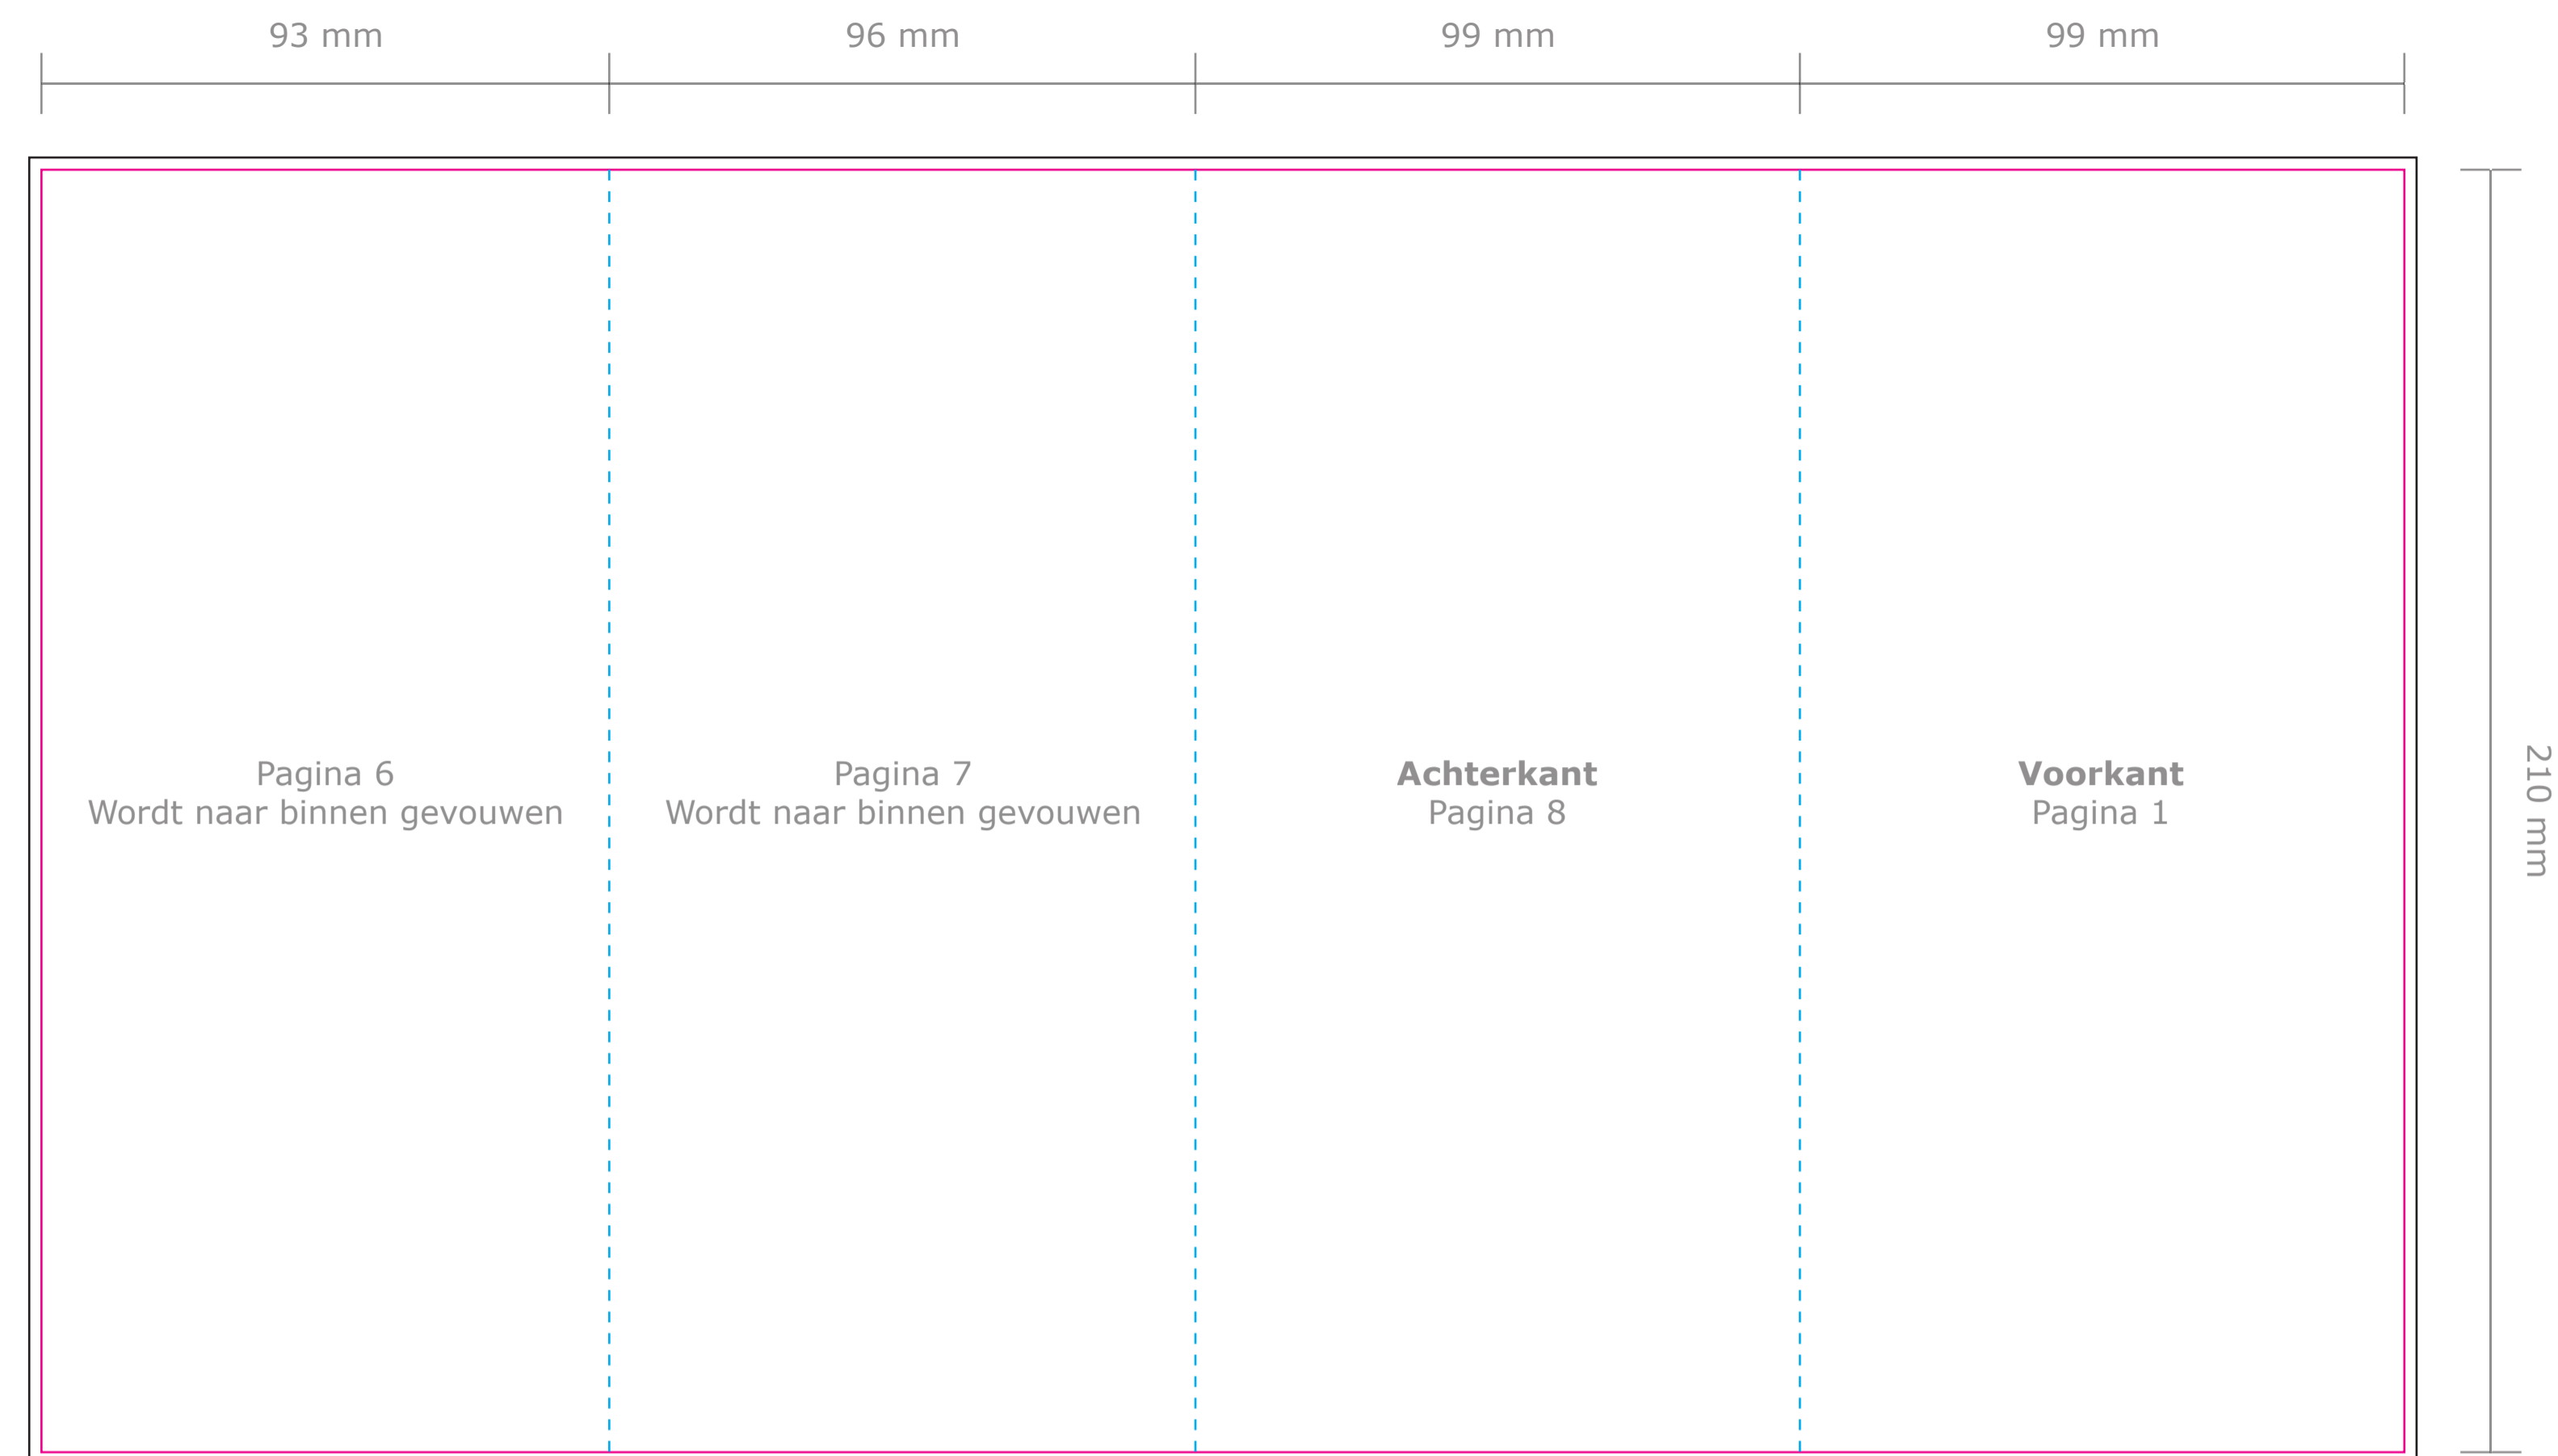

**Product:** Folder wikkelvouw (8 pagina's)

**Eindformaat:** US staand (99 x 210 mm)

**Plano formaat:** 387 x 210 mm

Deze PDF is te  
openen in Illustrator.

— **Snijlijn:** Hier wordt de folder schoongesneden. Al het beeld buiten deze lijn wordt eraf gesneden.

-- **Vouwlijn:** Hier wordt de folder gevouwen.

— **Afloop:** Laat eventuele achtergrondkleuren/afbeeldingen doorlopen tot aan de zwarte lijn.

**Let op:** Plaats tekst minimaal 5 mm vanaf de snij- en vouwlijnen (veiligheidsmarge).

→  
**Buitenzijde**

→  
**Binnenzijde**  
De template is al gespiegeld.