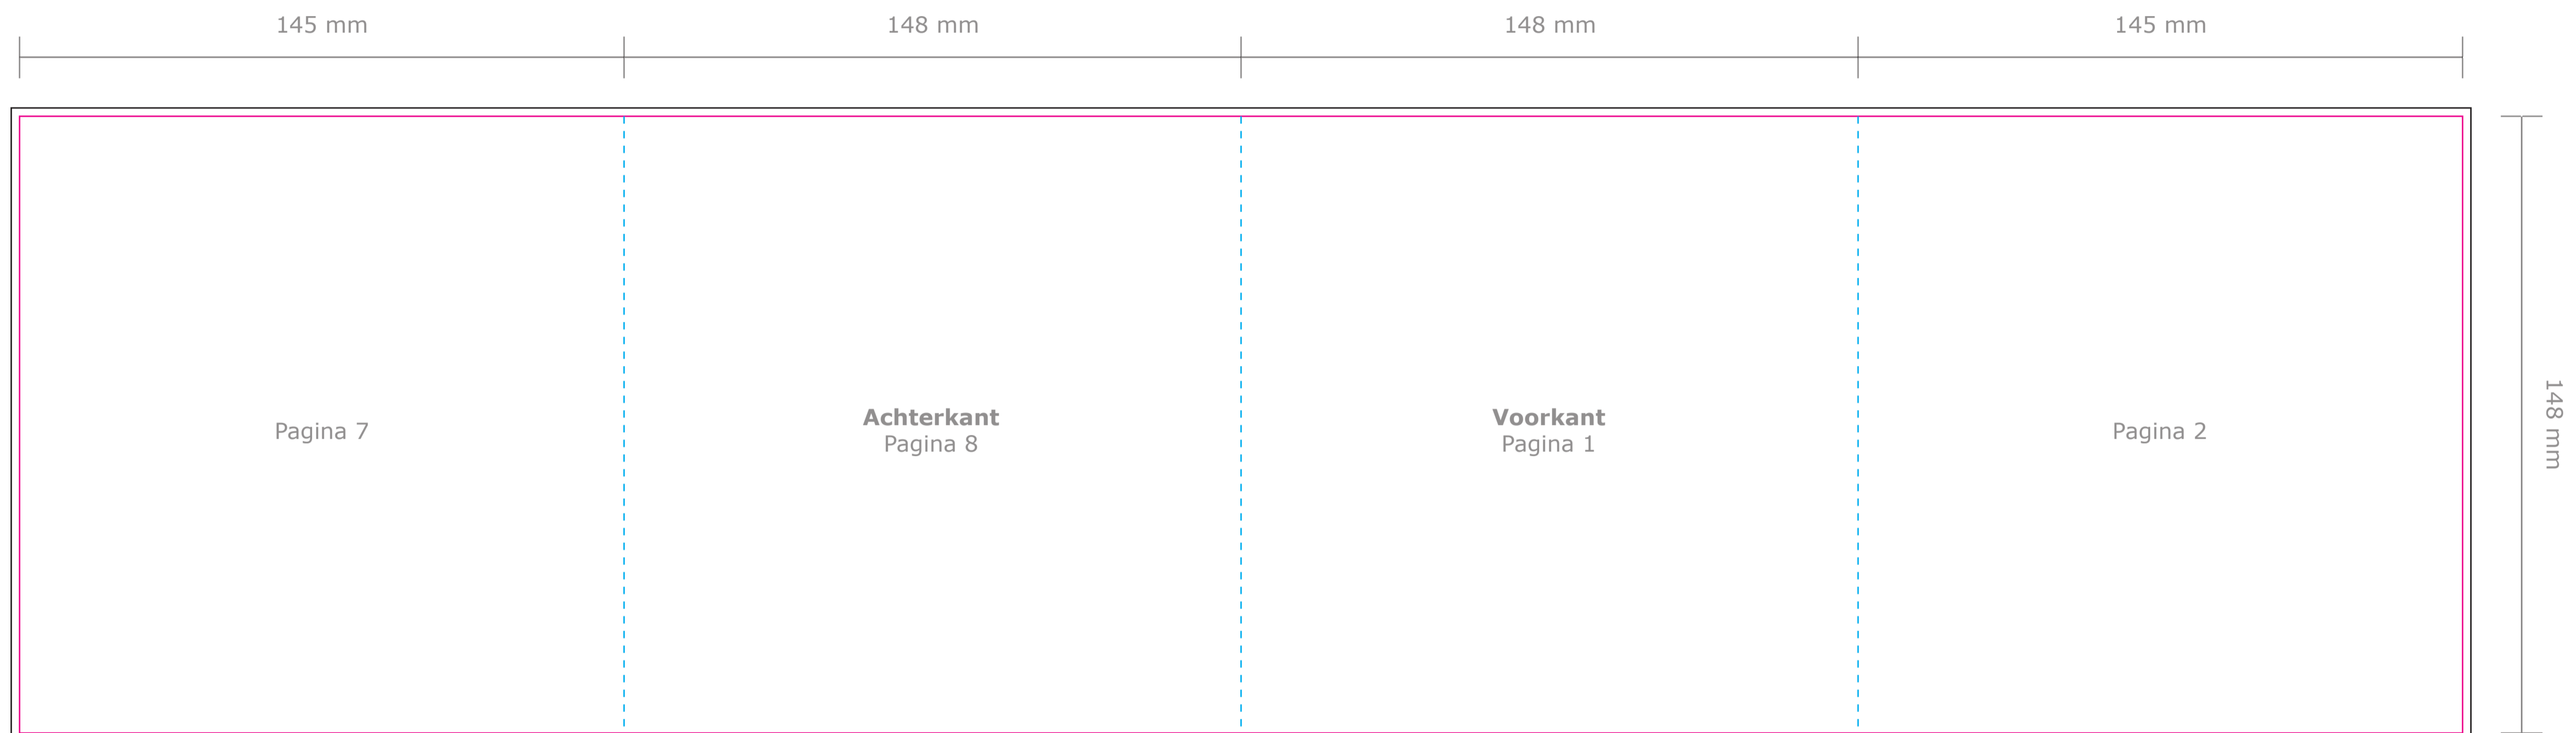

**Product:** Folder gesloten luikvouw (8 pagina's)

**Eindformaat:** CM vierkant (148 x 148 mm)

**Plano formaat:** 586 x 148 mm

Deze PDF is te  
openen in Illustrator.

— **Snijlijn:** Hier wordt de folder schoongesneden. Al het beeld buiten deze lijn wordt eraf gesneden.

-- **Vouwlijn:** Hier wordt de folder gevouwen.

— **Afloop:** Laat eventuele achtergrondkleuren/afbeeldingen doorlopen tot aan de zwarte lijn.

**Let op:** Plaats tekst minimaal 5 mm vanaf de snij- en vouwlijnen (veiligheidsmarge).

### Buitenzijde

### Binnenzijde