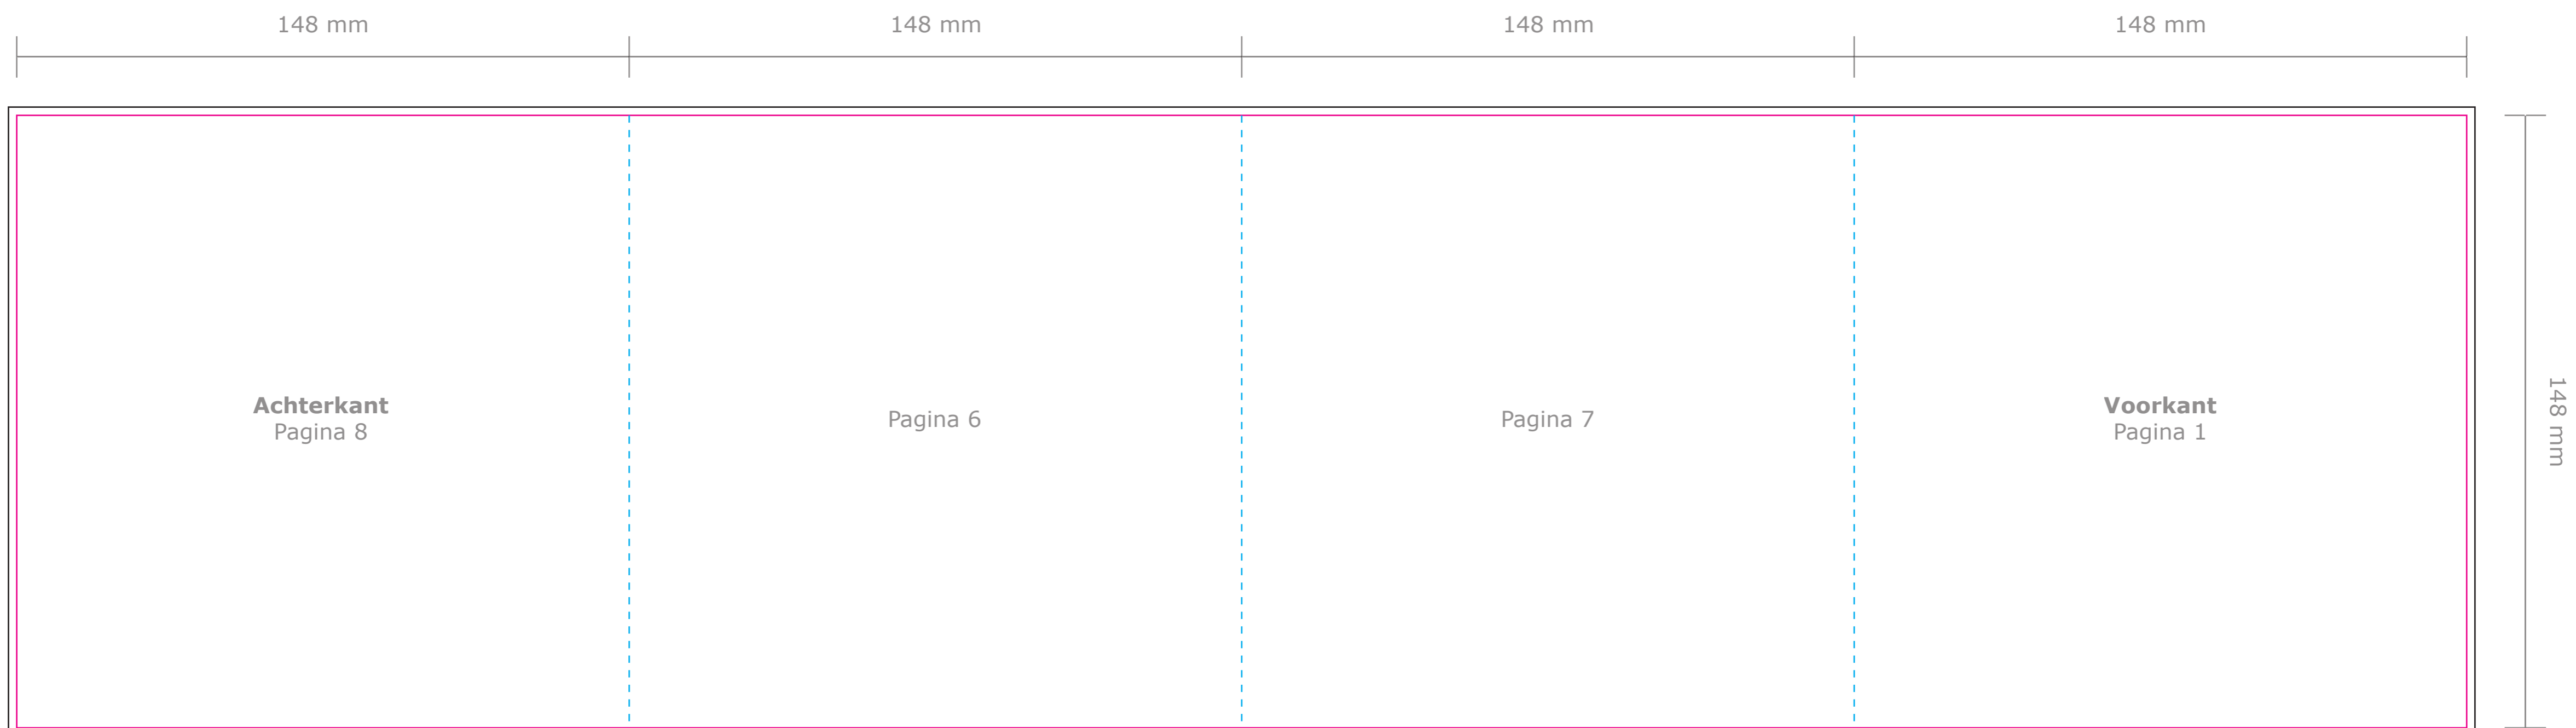

Product: Folder zigzagvouw (8 pagina's)
Eindformaat: CM vierkant (148 x 148 mm)
Plano formaat: 592 x 148 mm

Deze PDF is te
openen in Illustrator.

— Snijlijn: Hier wordt de folder schoongesneden. Al het beeld buiten deze lijn wordt eraf gesneden.

--- Vouwlijn: Hier wordt de folder gevouwen.

— Afloop: Laat eventuele achtergrondkleuren/afbeeldingen doorlopen tot aan de zwarte lijn.

Let op: Plaats tekst minimaal 5 mm vanaf de snij- en vouwlijnen (veiligheidsmarge).

Buitenzijde

Binnenzijde