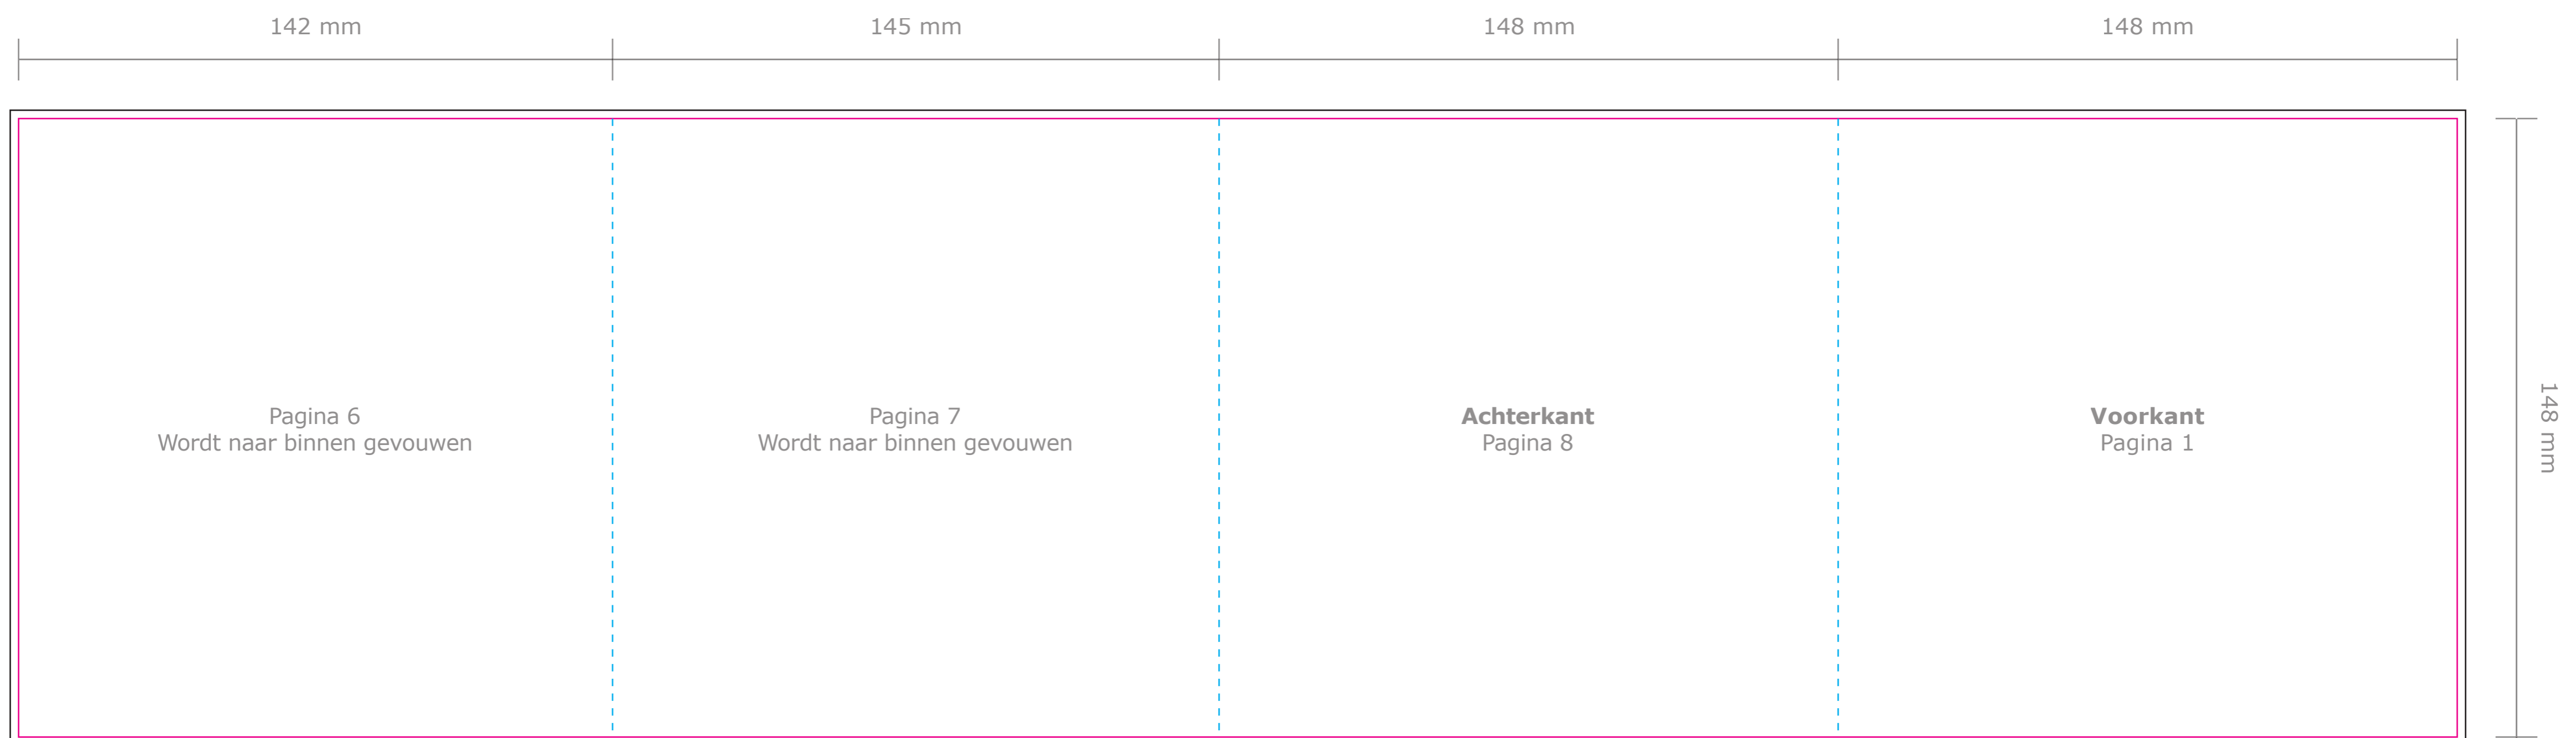

Product: Folder wikkelvouw (8 pagina's)
Eindformaat: CM vierkant (148 x 148 mm)
Plano formaat: 583 x 148 mm

Deze PDF is te
openen in Illustrator.

— **Snijlijn:** Hier wordt de folder schoongesneden. Al het beeld buiten deze lijn wordt eraf gesneden.

--- **Vouwlijn:** Hier wordt de folder gevouwen.

— **Afloop:** Laat eventuele achtergrondkleuren/afbeeldingen doorlopen tot aan de zwarte lijn.

Let op: Plaats tekst minimaal 5 mm vanaf de snij- en vouwlijnen (veiligheidsmarge).

Buitenzijde

Binnenzijde

De template is al gespiegeld.