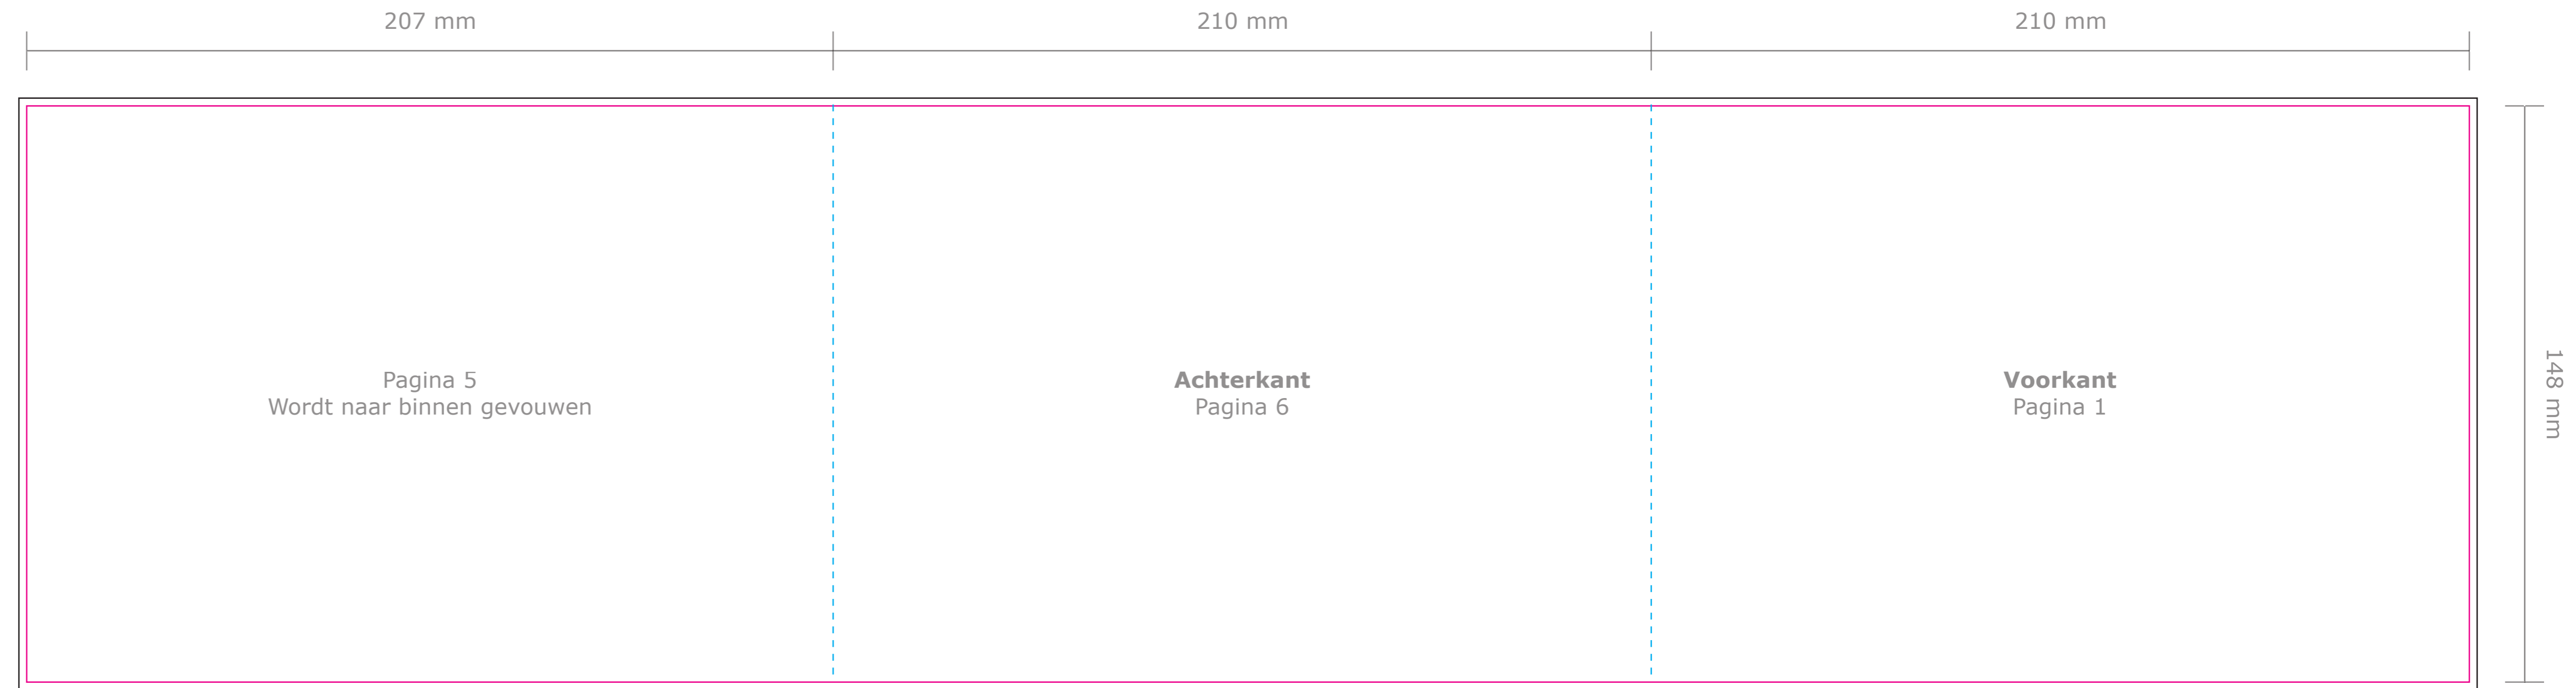

Product: Folder wikkelvouw (6 pagina's)
Eindformaat: A5 liggend (210 x 148 mm)
Plano formaat: 627 x 148 mm

Deze PDF is te
openen in Illustrator.

— **Snijlijn:** Hier wordt de folder schoongesneden. Al het beeld buiten deze lijn wordt eraf gesneden.

-- **Vouwlijn:** Hier wordt de folder gevouwen.

— **Afloop:** Laat eventuele achtergrondkleuren/afbeeldingen doorlopen tot aan de zwarte lijn.

Let op: Plaats tekst minimaal 5 mm vanaf de snij- en vouwlijnen (veiligheidsmarge).

Buitenzijde

Binnenzijde

De template is al gespiegeld.