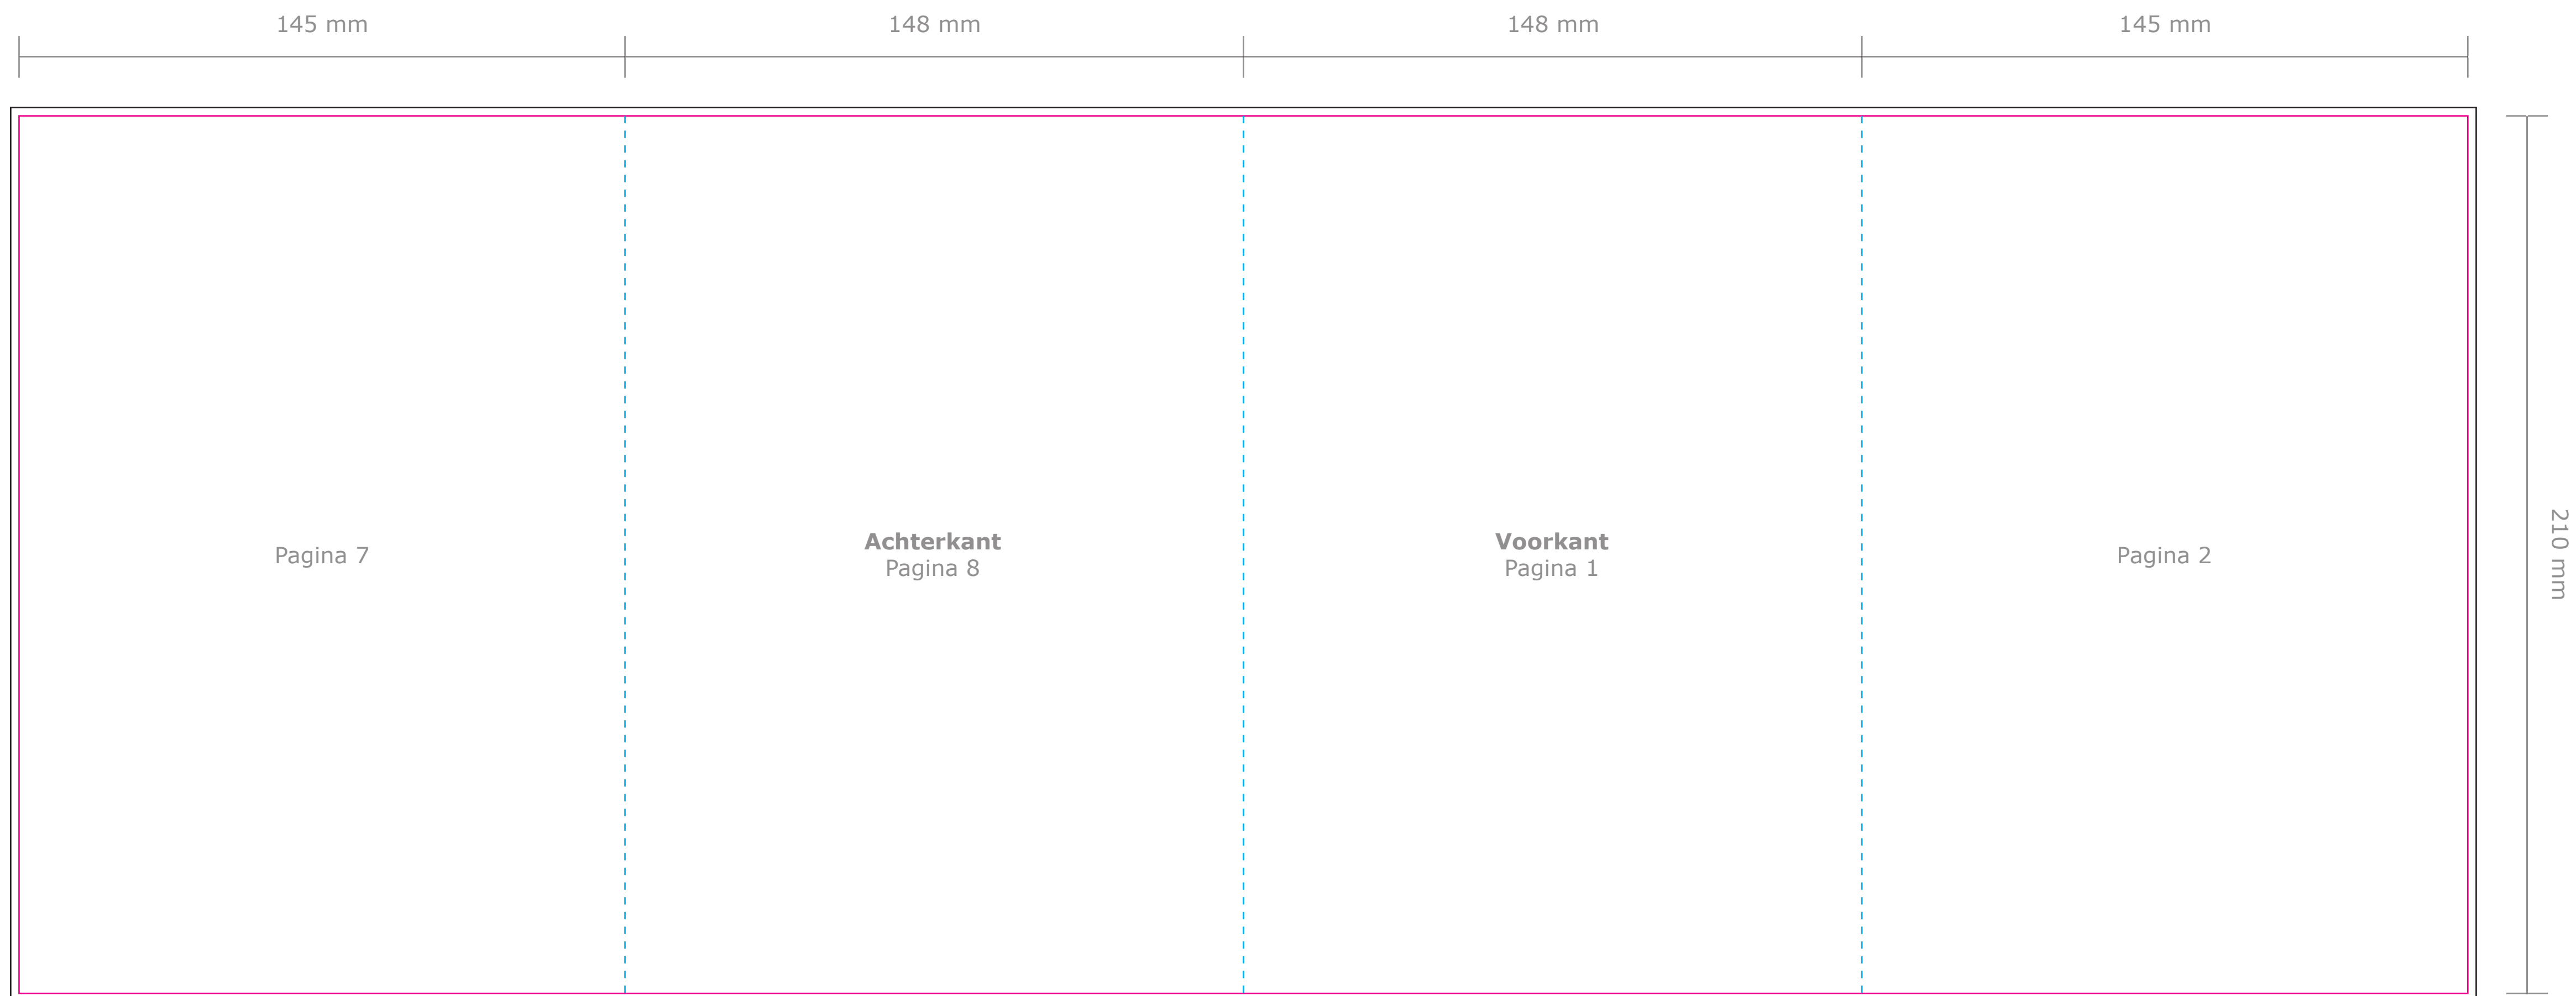

Product: Folder gesloten luikvouw (8 pagina's)

Eindformaat: A5 staand (148 x 210 mm)

Plano formaat: 586 x 210 mm

Deze PDF is te
openen in Illustrator.

— Snijlijn: Hier wordt de folder schoongesneden. Al het beeld buiten deze lijn wordt eraf gesneden.

-- Vouwlijn: Hier wordt de folder gevouwen.

— Afloop: Laat eventuele achtergrondkleuren/afbeeldingen doorlopen tot aan de zwarte lijn.

Let op: Plaats tekst minimaal 5 mm vanaf de snij- en vouwlijnen (veiligheidsmarge).

Buitenzijde

Binnenzijde