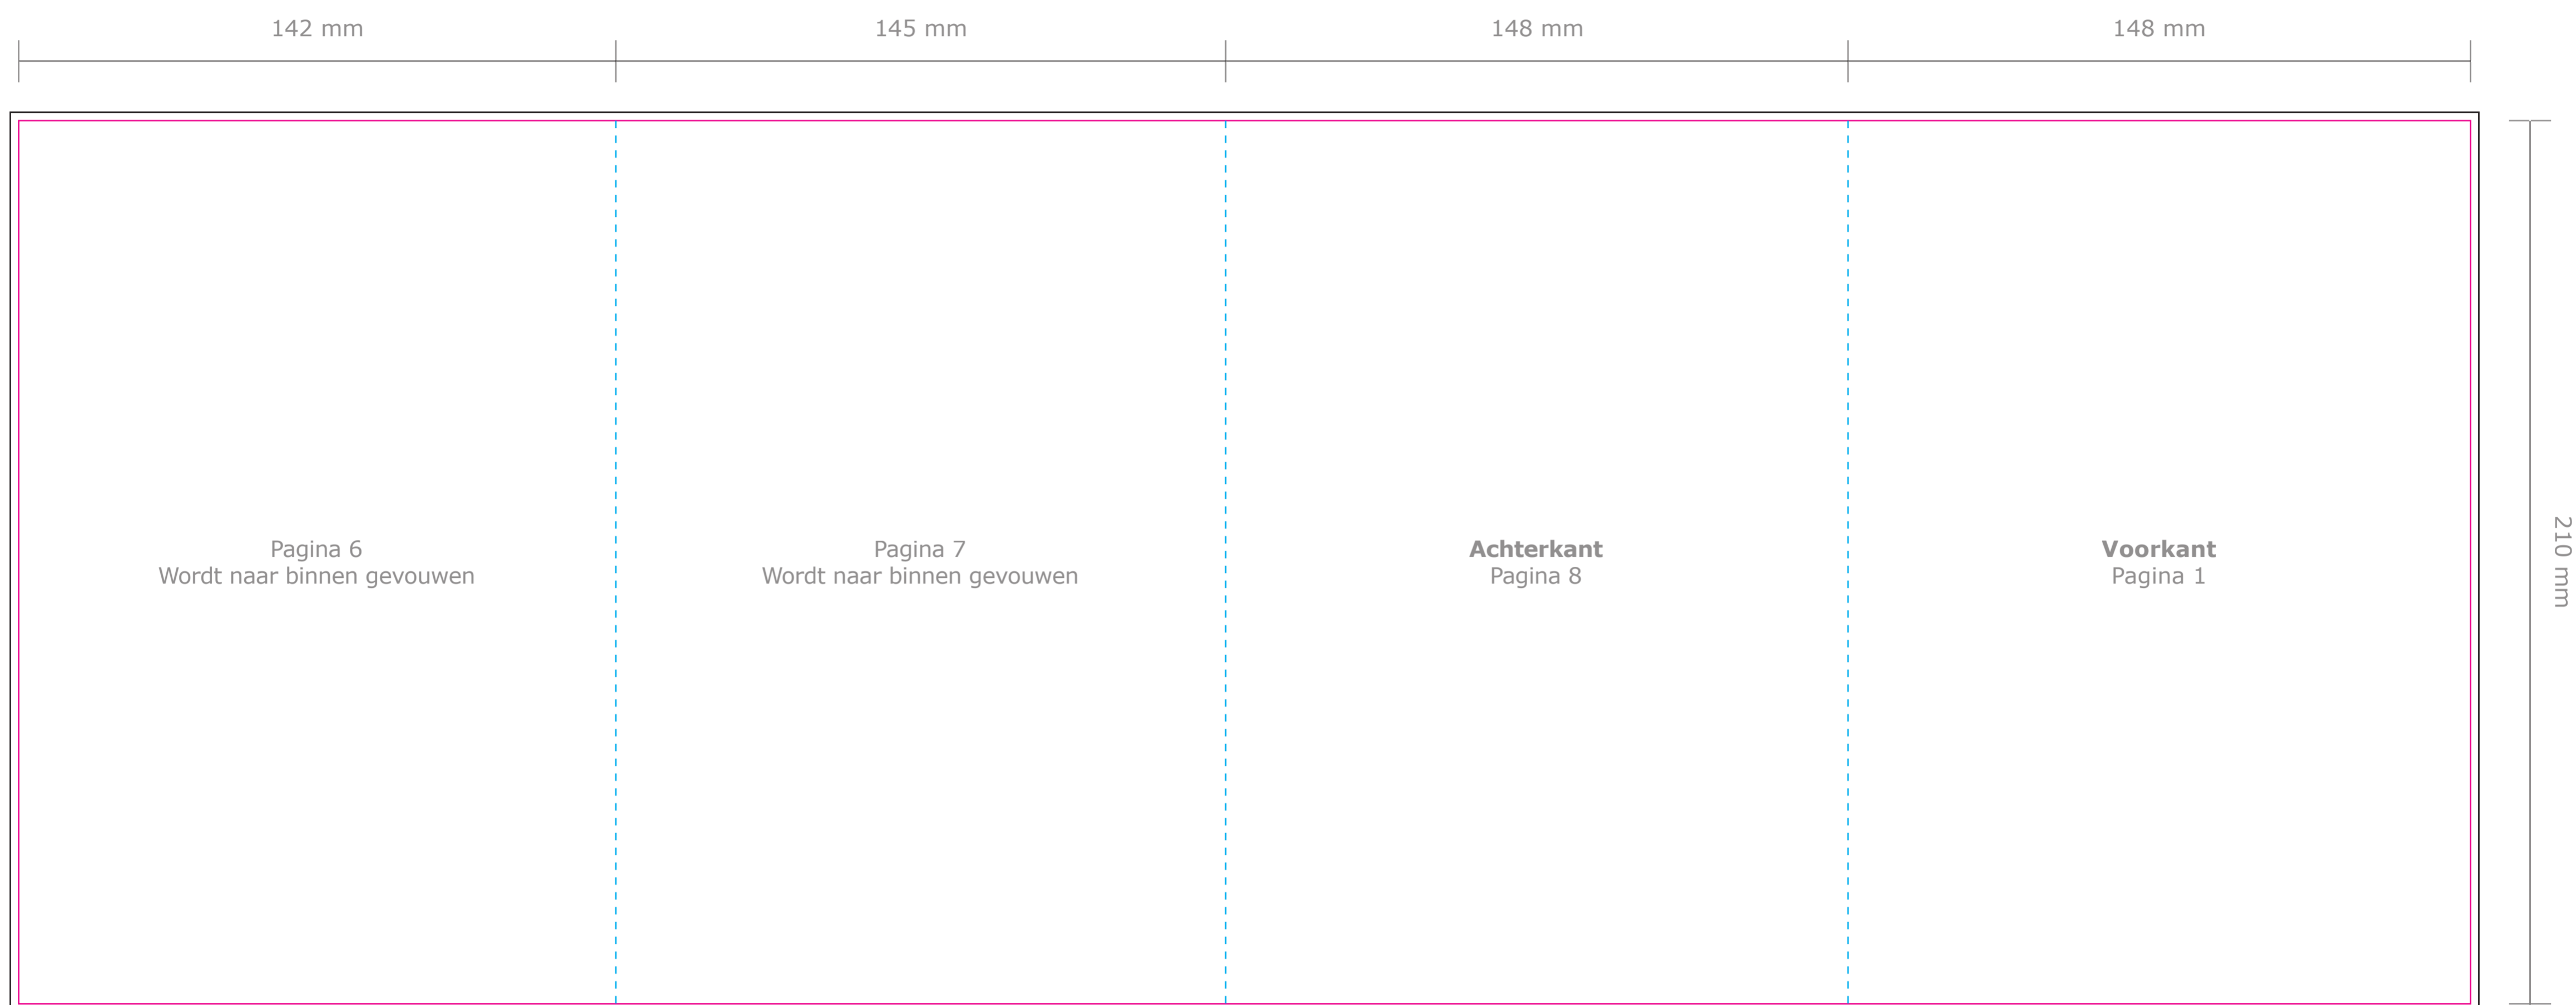

Product: Folder wikkelvouw (8 pagina's)
Eindformaat: A5 staand (148 x 210 mm)
Plano formaat: 583 x 210 mm

Deze PDF is te
openen in Illustrator.

— **Snijlijn:** Hier wordt de folder schoongesneden. Al het beeld buiten deze lijn wordt eraf gesneden.

--- **Vouwlijn:** Hier wordt de folder gevouwen.

— **Afloop:** Laat eventuele achtergrondkleuren/afbeeldingen doorlopen tot aan de zwarte lijn.

Let op: Plaats tekst minimaal 5 mm vanaf de snij- en vouwlijnen (veiligheidsmarge).

Buitenzijde

Binnenzijde

De template is al gespiegeld.