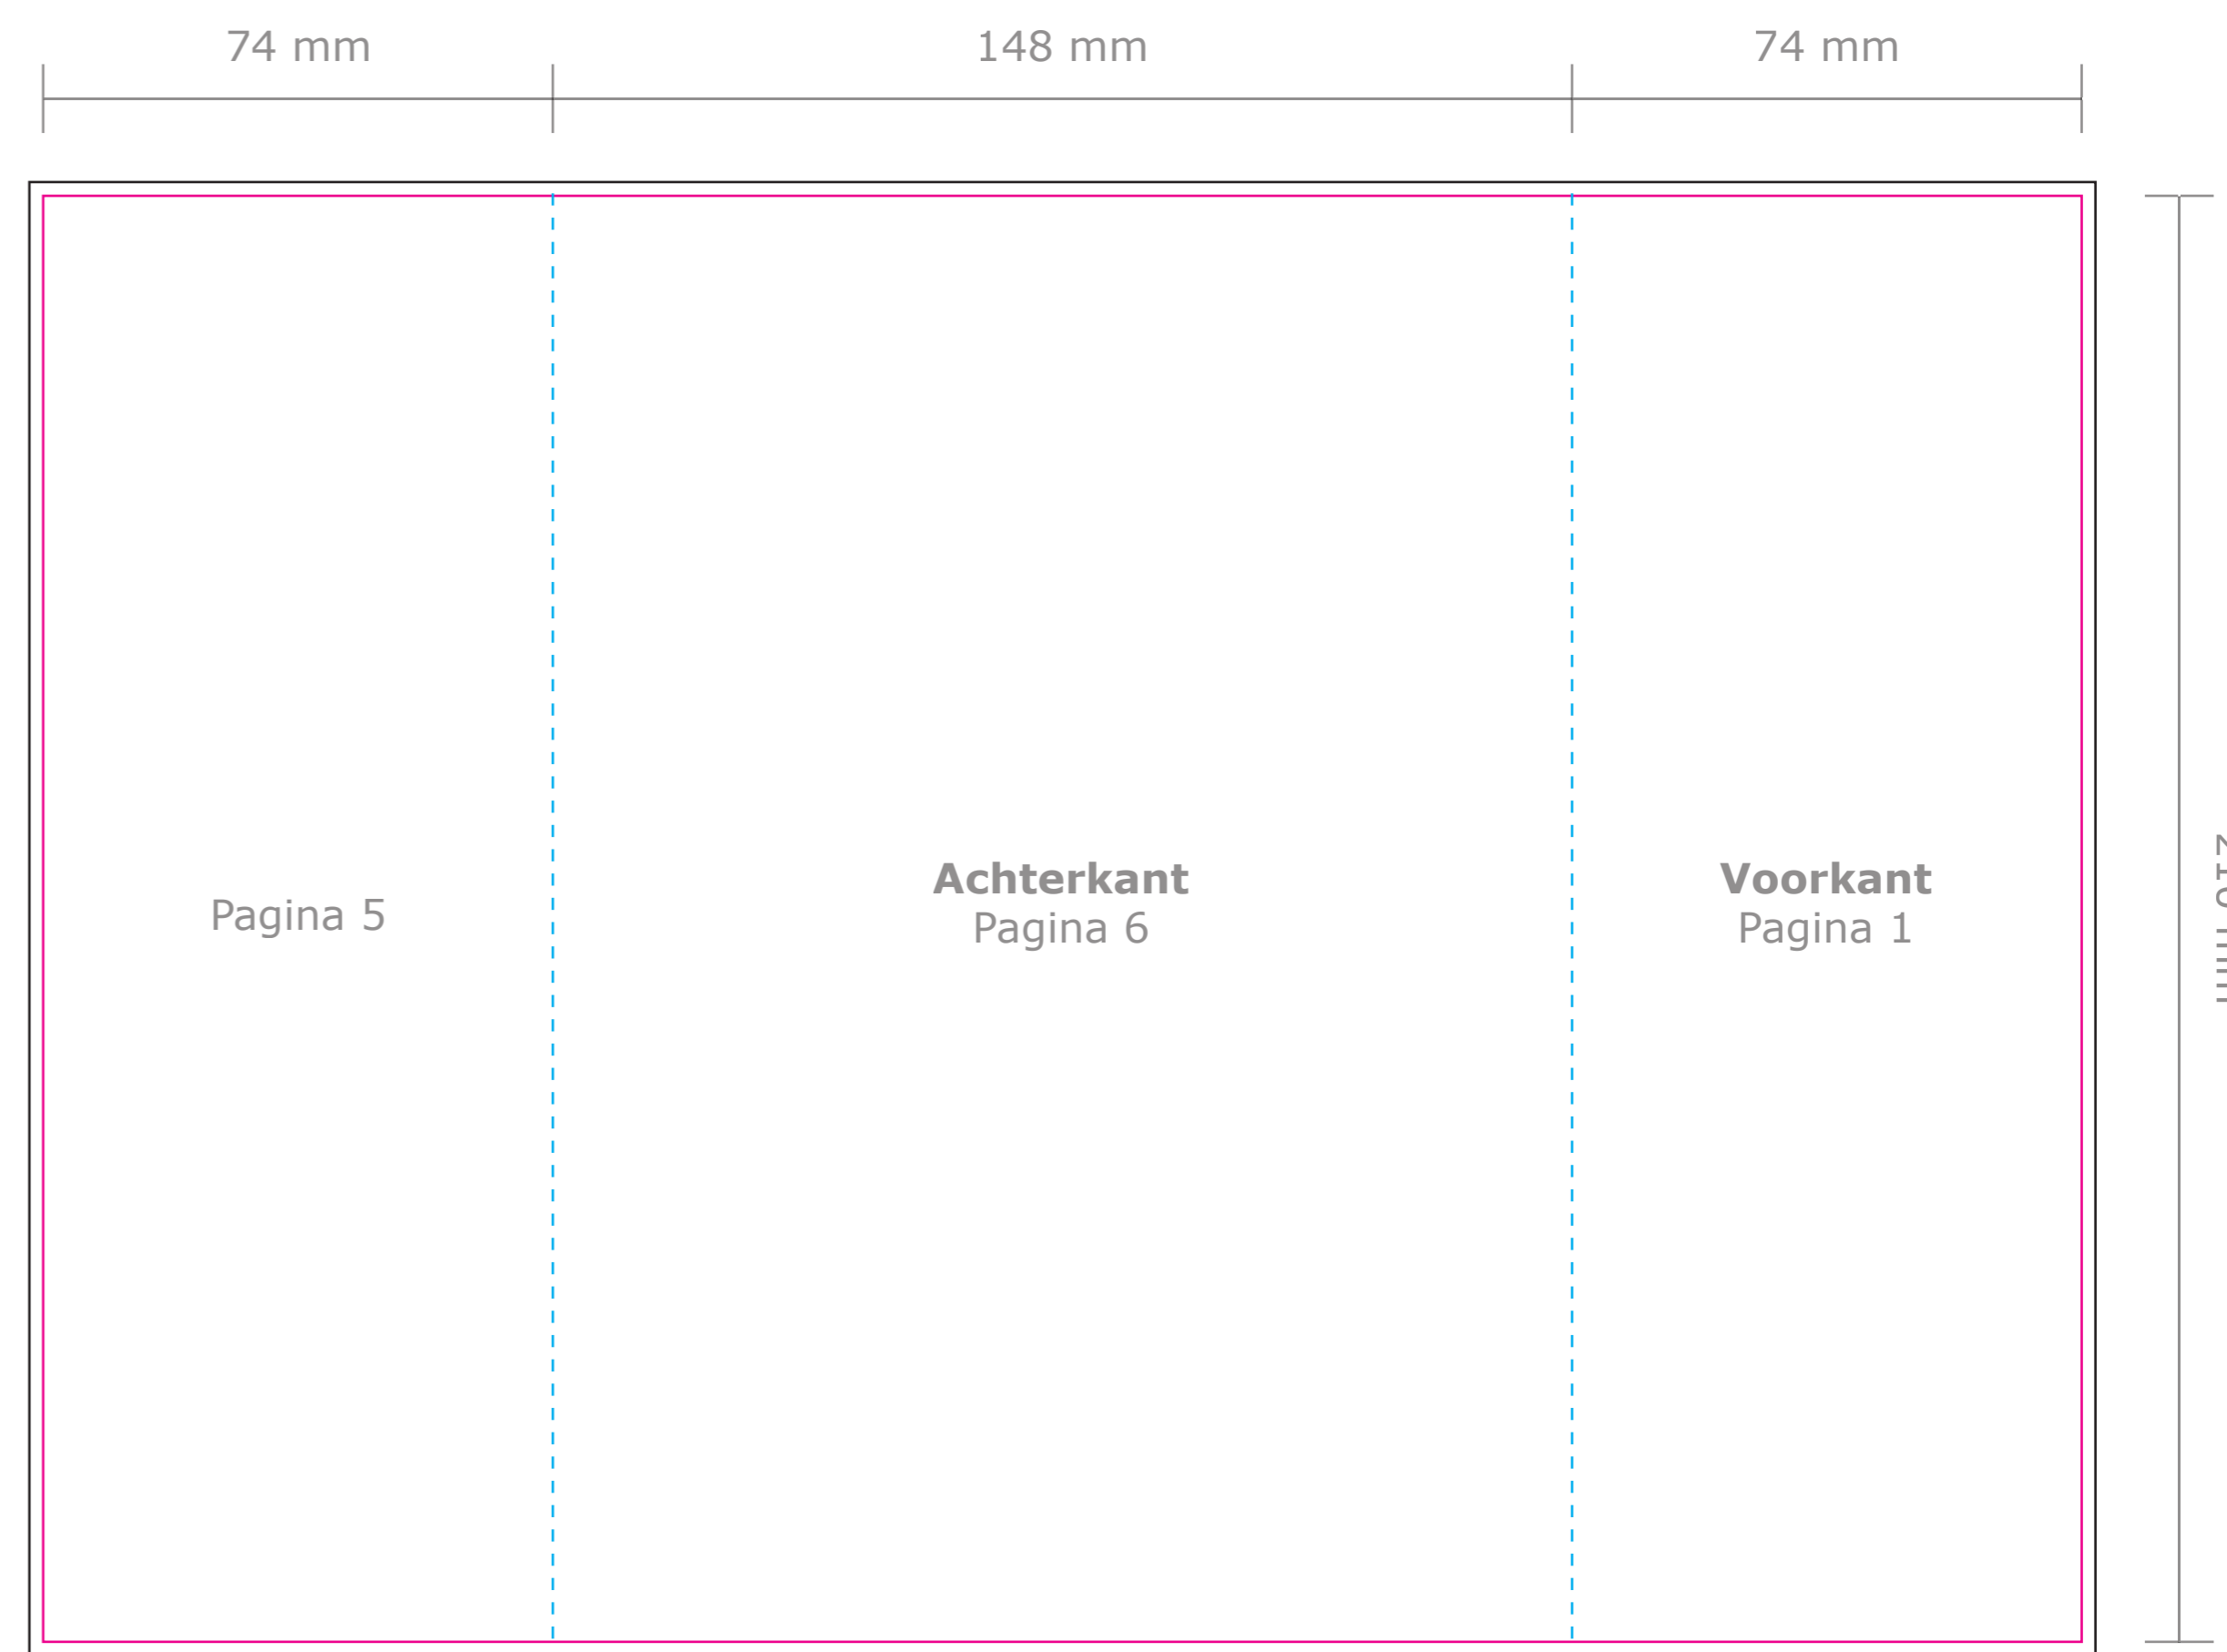

Product: Folder luikvouw (6 pagina's)
Eindformaat: A5 staand (148 x 210 mm)
Plano formaat: 296 x 210 mm

Deze PDF is te
openen in Illustrator.

— **Snijlijn:** Hier wordt de folder schoongesneden. Al het beeld buiten deze lijn wordt eraf gesneden.

-- **Vouwlijn:** Hier wordt de folder gevouwen.

— **Afloop:** Laat eventuele achtergrondkleuren/afbeeldingen doorlopen tot aan de zwarte lijn.

Let op: Plaats tekst minimaal 5 mm vanaf de snij- en vouwlijnen (veiligheidsmarge).

Buitenzijde

Binnenzijde