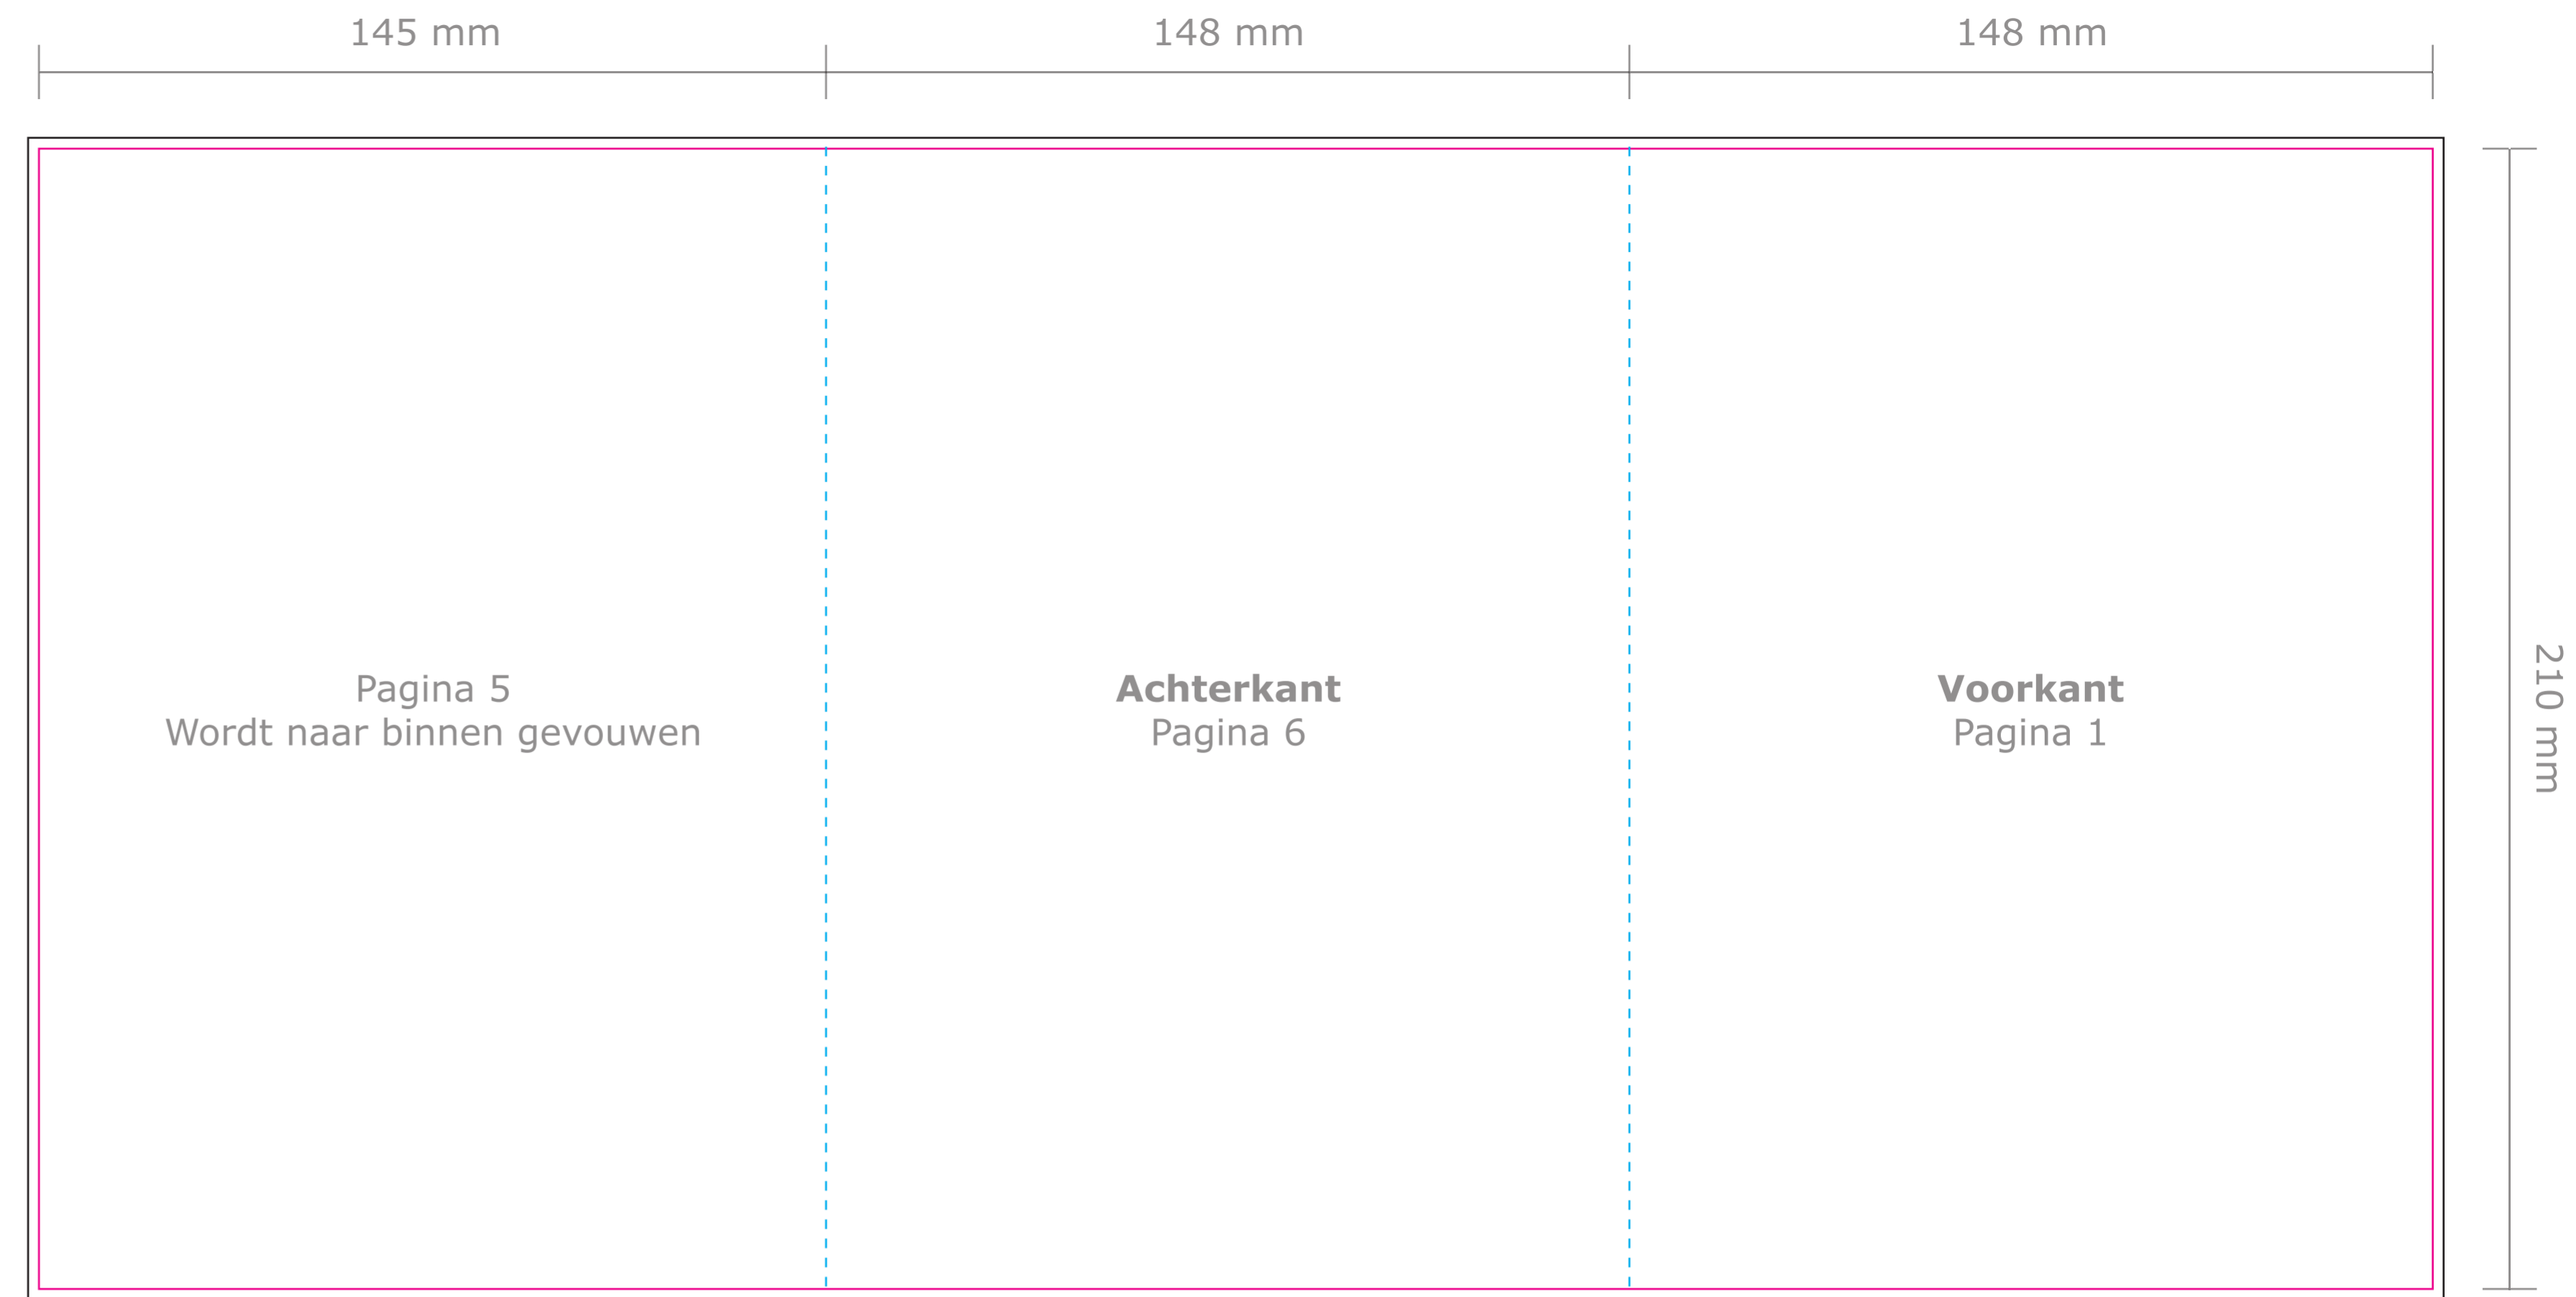

Product: Folder wikkelvouw (6 pagina's)
Eindformaat: A5 staand (148 x 210 mm)
Plano formaat: 441 x 210 mm

Deze PDF is te
openen in Illustrator.

— **Snijlijn:** Hier wordt de folder schoongesneden. Al het beeld buiten deze lijn wordt eraf gesneden.

- - - **Vouwlijn:** Hier wordt de folder gevouwen.

— **Afloop:** Laat eventuele achtergrondkleuren/afbeeldingen doorlopen tot aan de zwarte lijn.

Let op: Plaats tekst minimaal 5 mm vanaf de snij- en vouwlijnen (veiligheidsmarge).

Buitenzijde

Binnenzijde

De template is al gespiegeld.