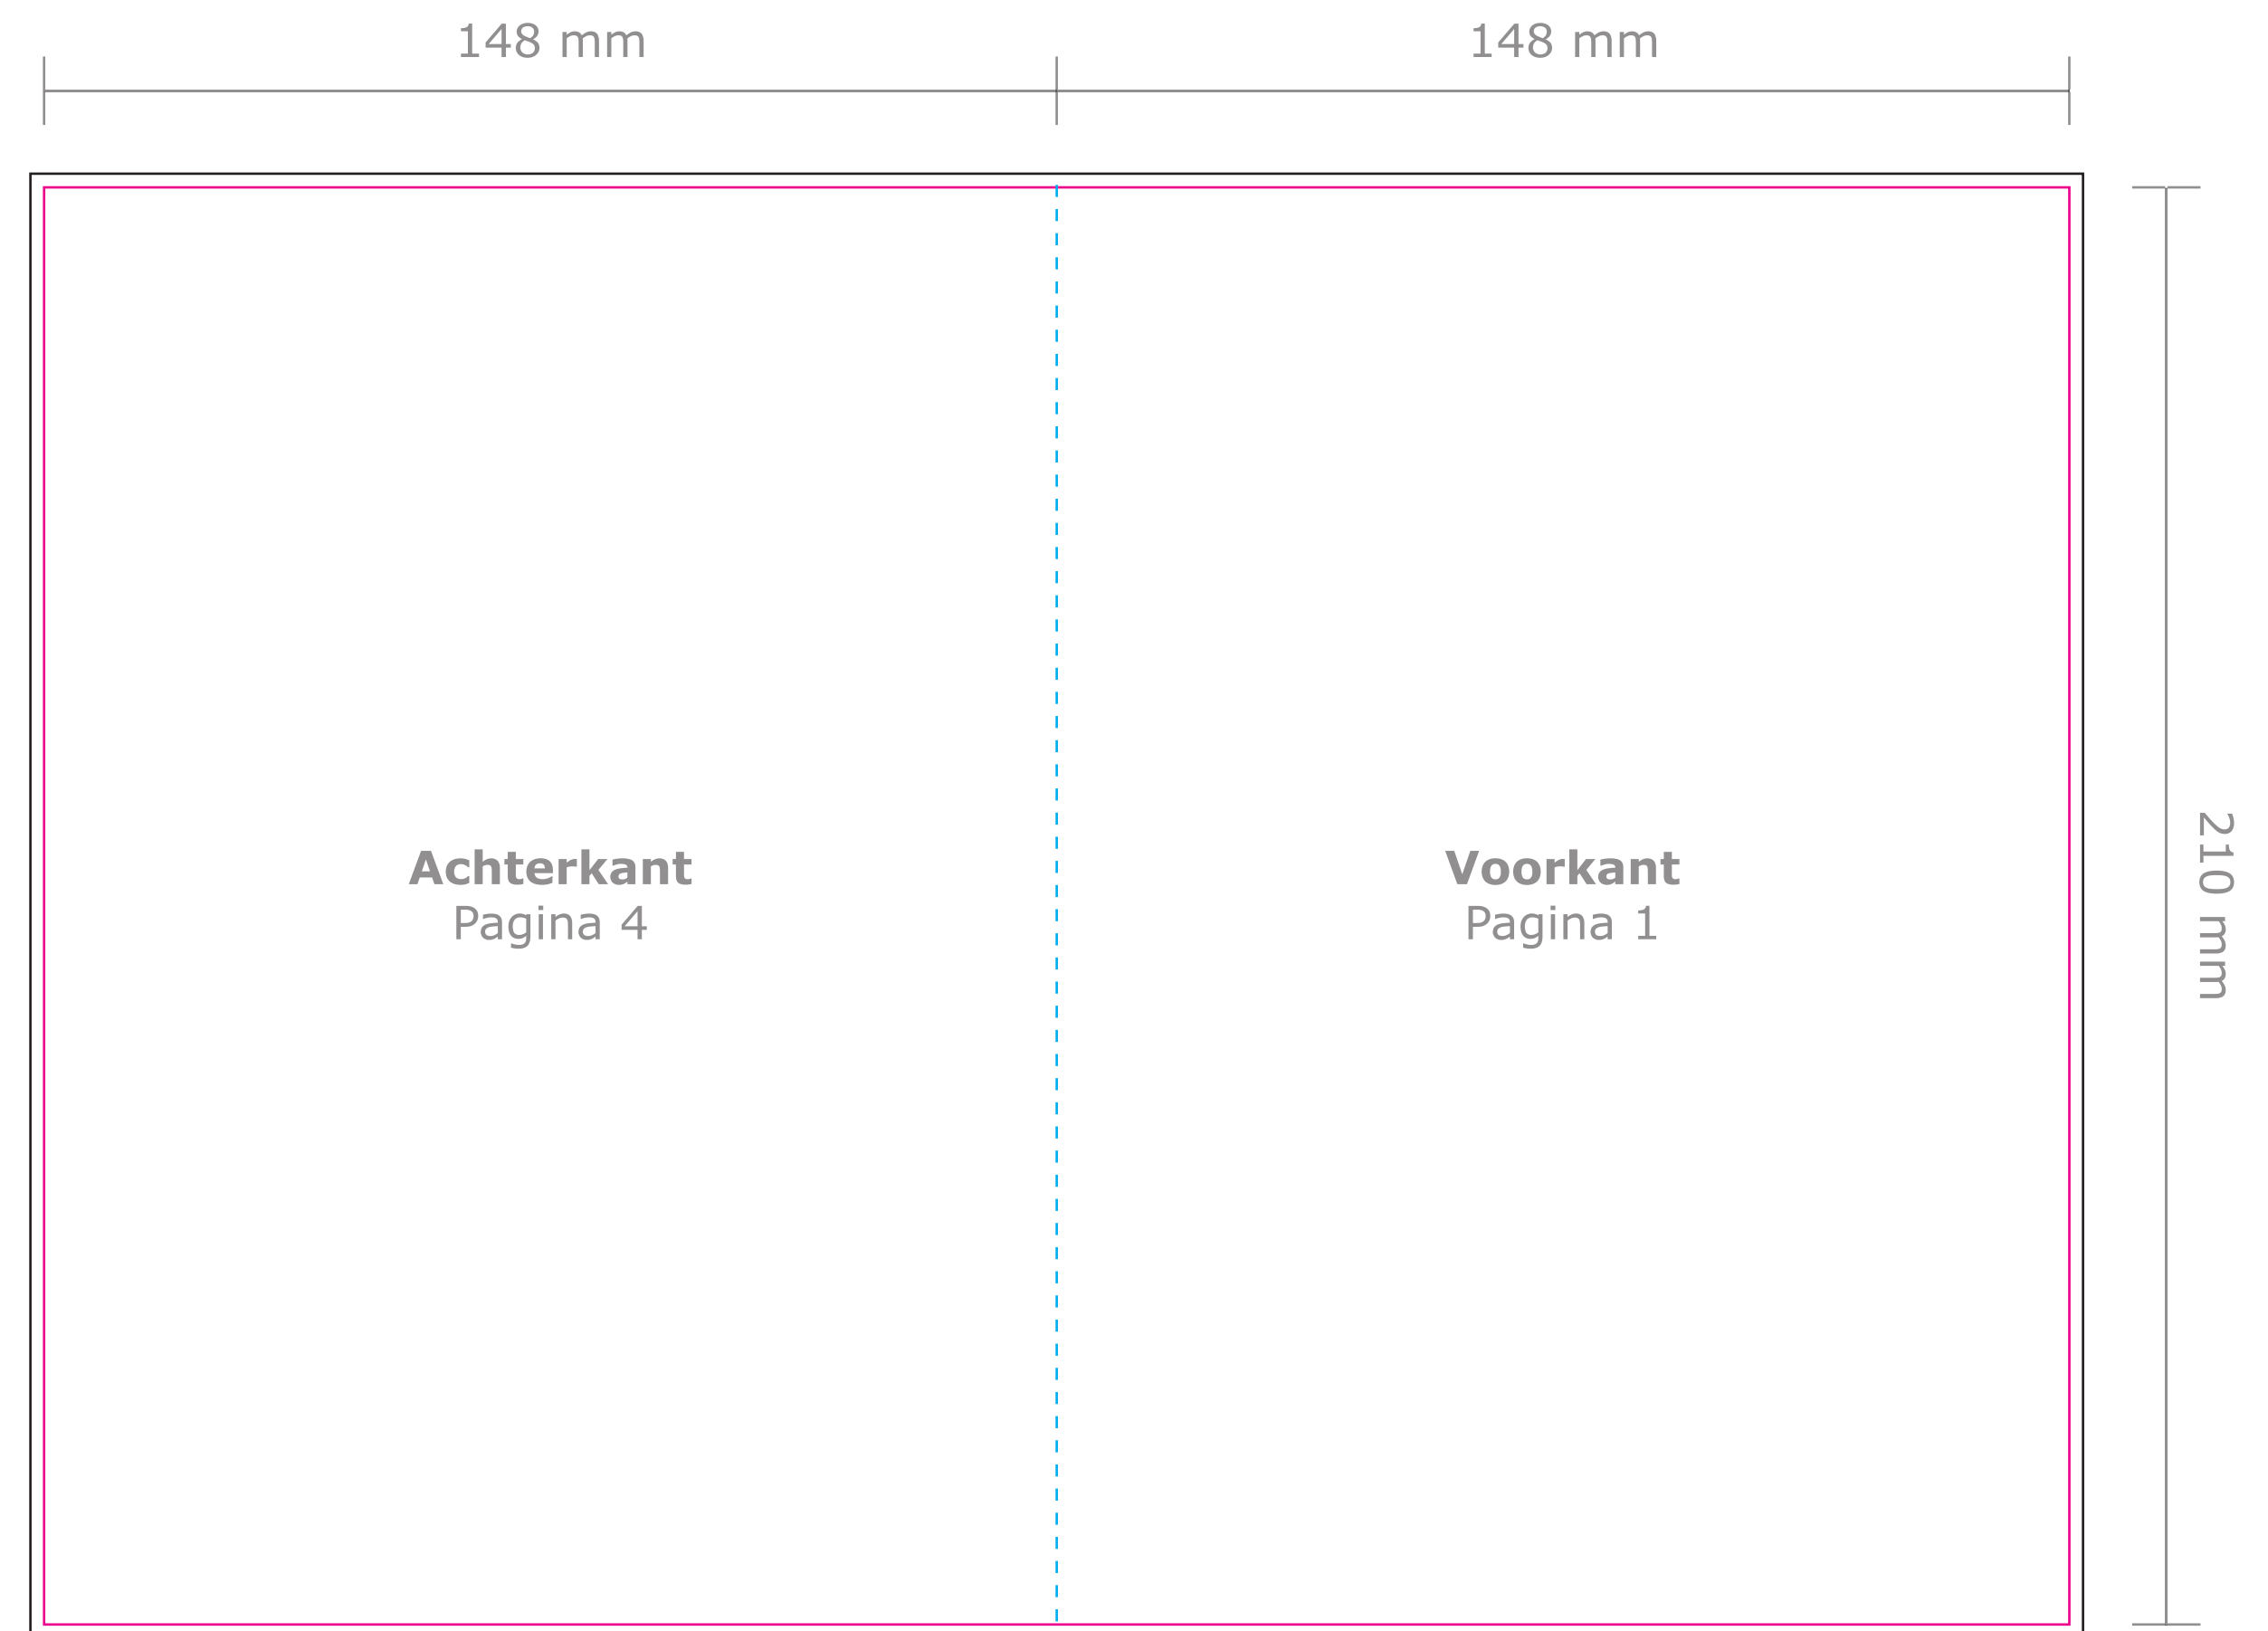

Product: Folder enkele vouw (4 pagina's)
Eindformaat: A5 staand (148 x 210 mm)
Plano formaat: 296 x 210 mm

Deze PDF is te
openen in Illustrator.

- Snijlijn: Hier wordt de folder schoongesneden. Al het beeld buiten deze lijn wordt eraf gesneden.
 - - - Vouwlijn: Hier wordt de folder gevouwen.
 - Afloop: Laat eventuele achtergrondkleuren/afbeeldingen doorlopen tot aan de zwarte lijn.
- Let op:** Plaats tekst minimaal 5 mm vanaf de snij- en vouwlijnen (veiligheidsmarge).

→
Buitenzijde

→
Binnenzijde