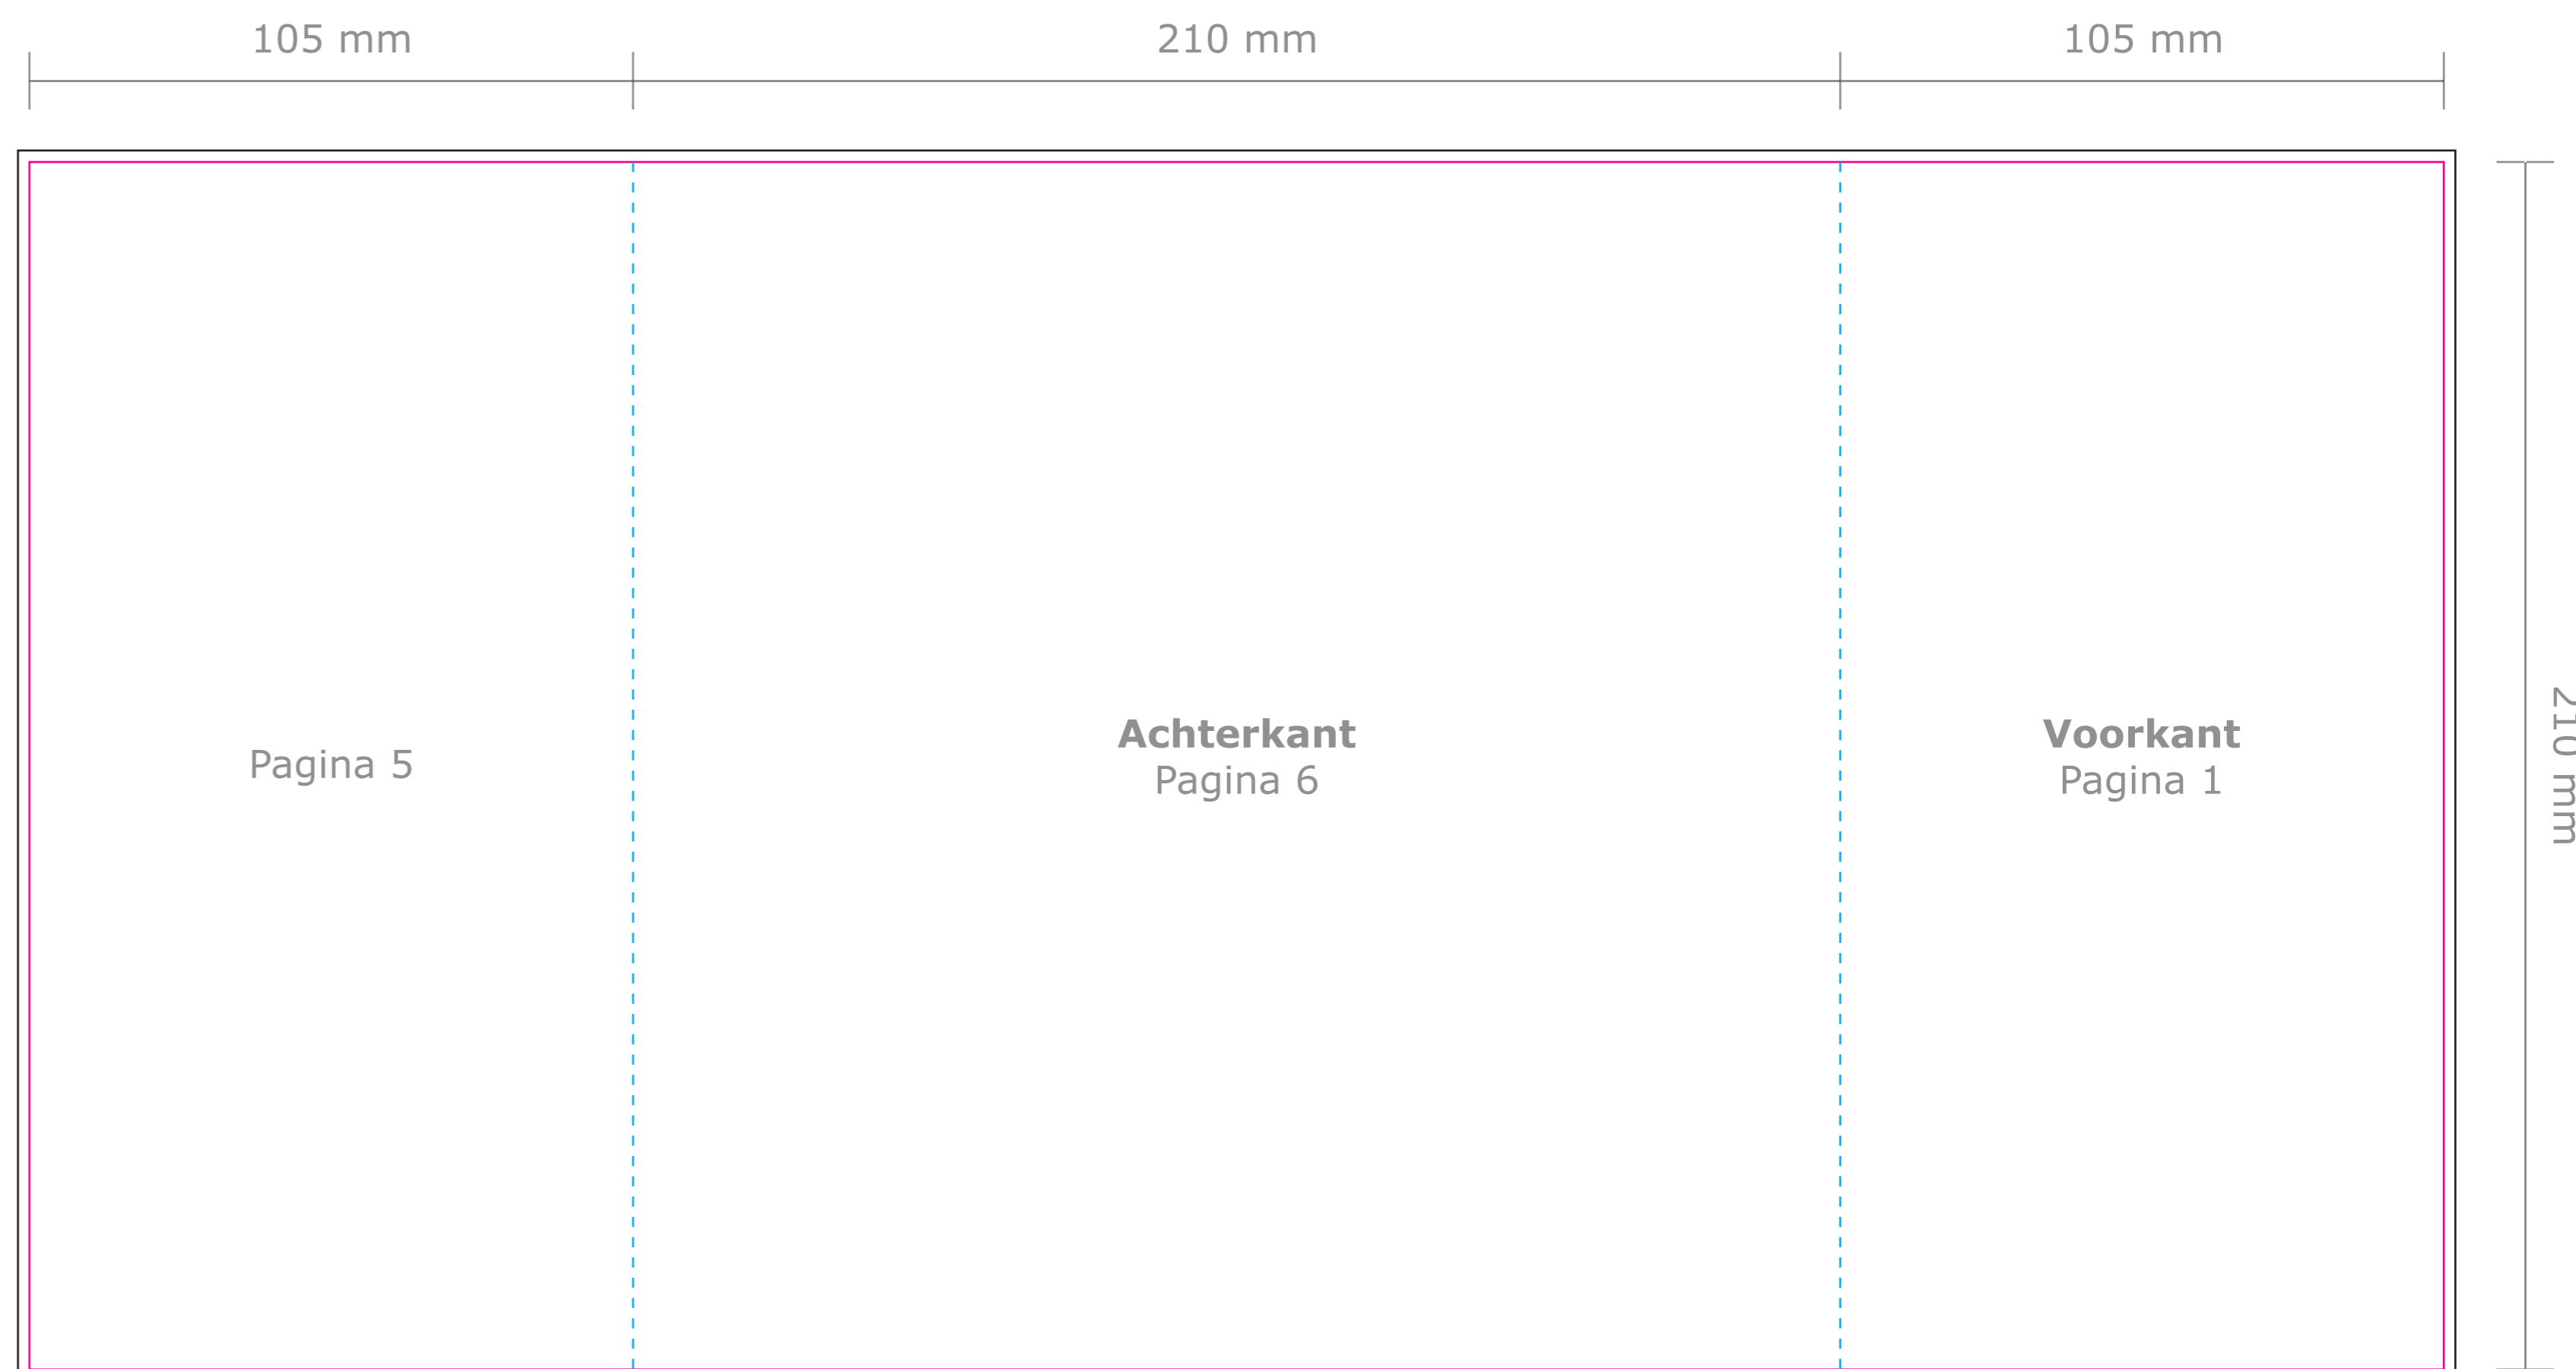

**Product:** Folder luikvouw (6 pagina's)  
**Eindformaat:** CL vierkant (210 x 210 mm)  
**Plano formaat:** 420 x 210 mm

Deze PDF is te  
openen in Illustrator.

— Snijlijn: Hier wordt de folder schoongesneden. Al het beeld buiten deze lijn wordt eraf gesneden.

-- Vouwlijn: Hier wordt de folder gevouwen.

— Afloop: Laat eventuele achtergrondkleuren/afbeeldingen doorlopen tot aan de zwarte lijn.

**Let op:** Plaats tekst minimaal 5 mm vanaf de snij- en vouwlijnen (veiligheidsmarge).

→  
**Buitenzijde**

→  
**Binnenzijde**