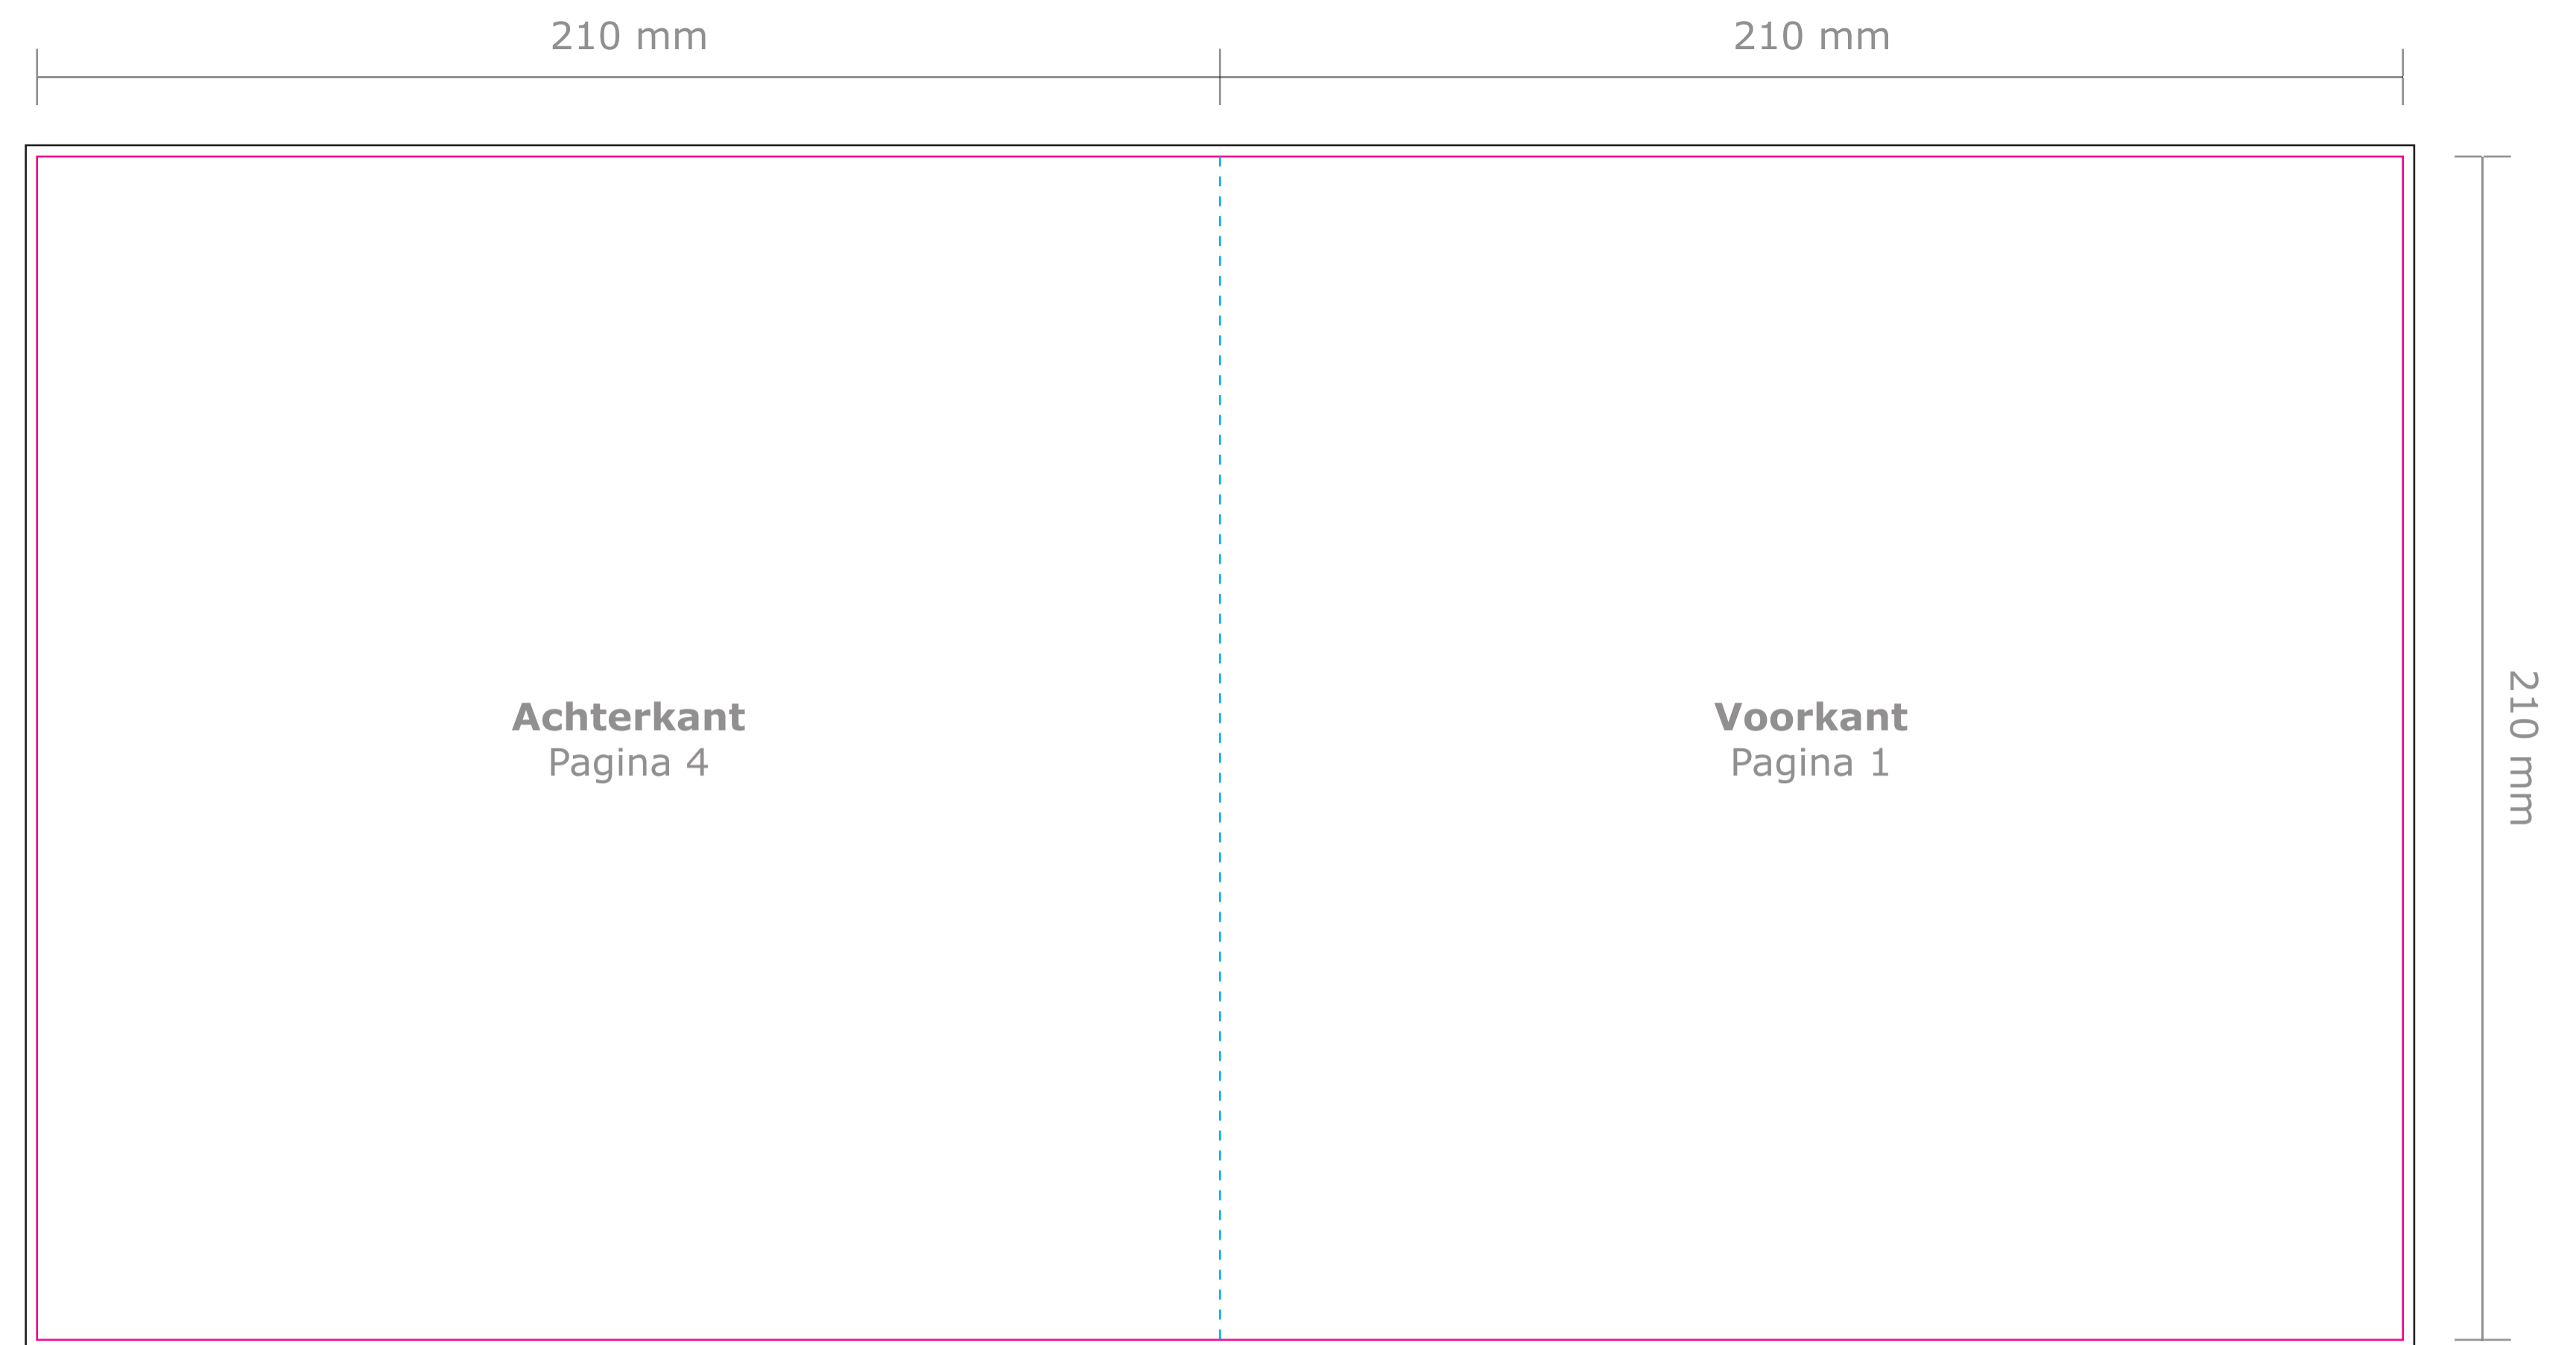

Product: Folder enkele vouw (4 pagina's)
Eindformaat: CL vierkant (210 x 210 mm)
Plano formaat: 420 x 210 mm

Deze PDF is te
openen in Illustrator.

— Snijlijn: Hier wordt de folder schoongesneden. Al het beeld buiten deze lijn wordt eraf gesneden.

- - - Vouwlijn: Hier wordt de folder gevouwen.

— Afloop: Laat eventuele achtergrondkleuren/afbeeldingen doorlopen tot aan de zwarte lijn.

Let op: Plaats tekst minimaal 5 mm vanaf de snij- en vouwlijnen (veiligheidsmarge).

→
Buitenzijde