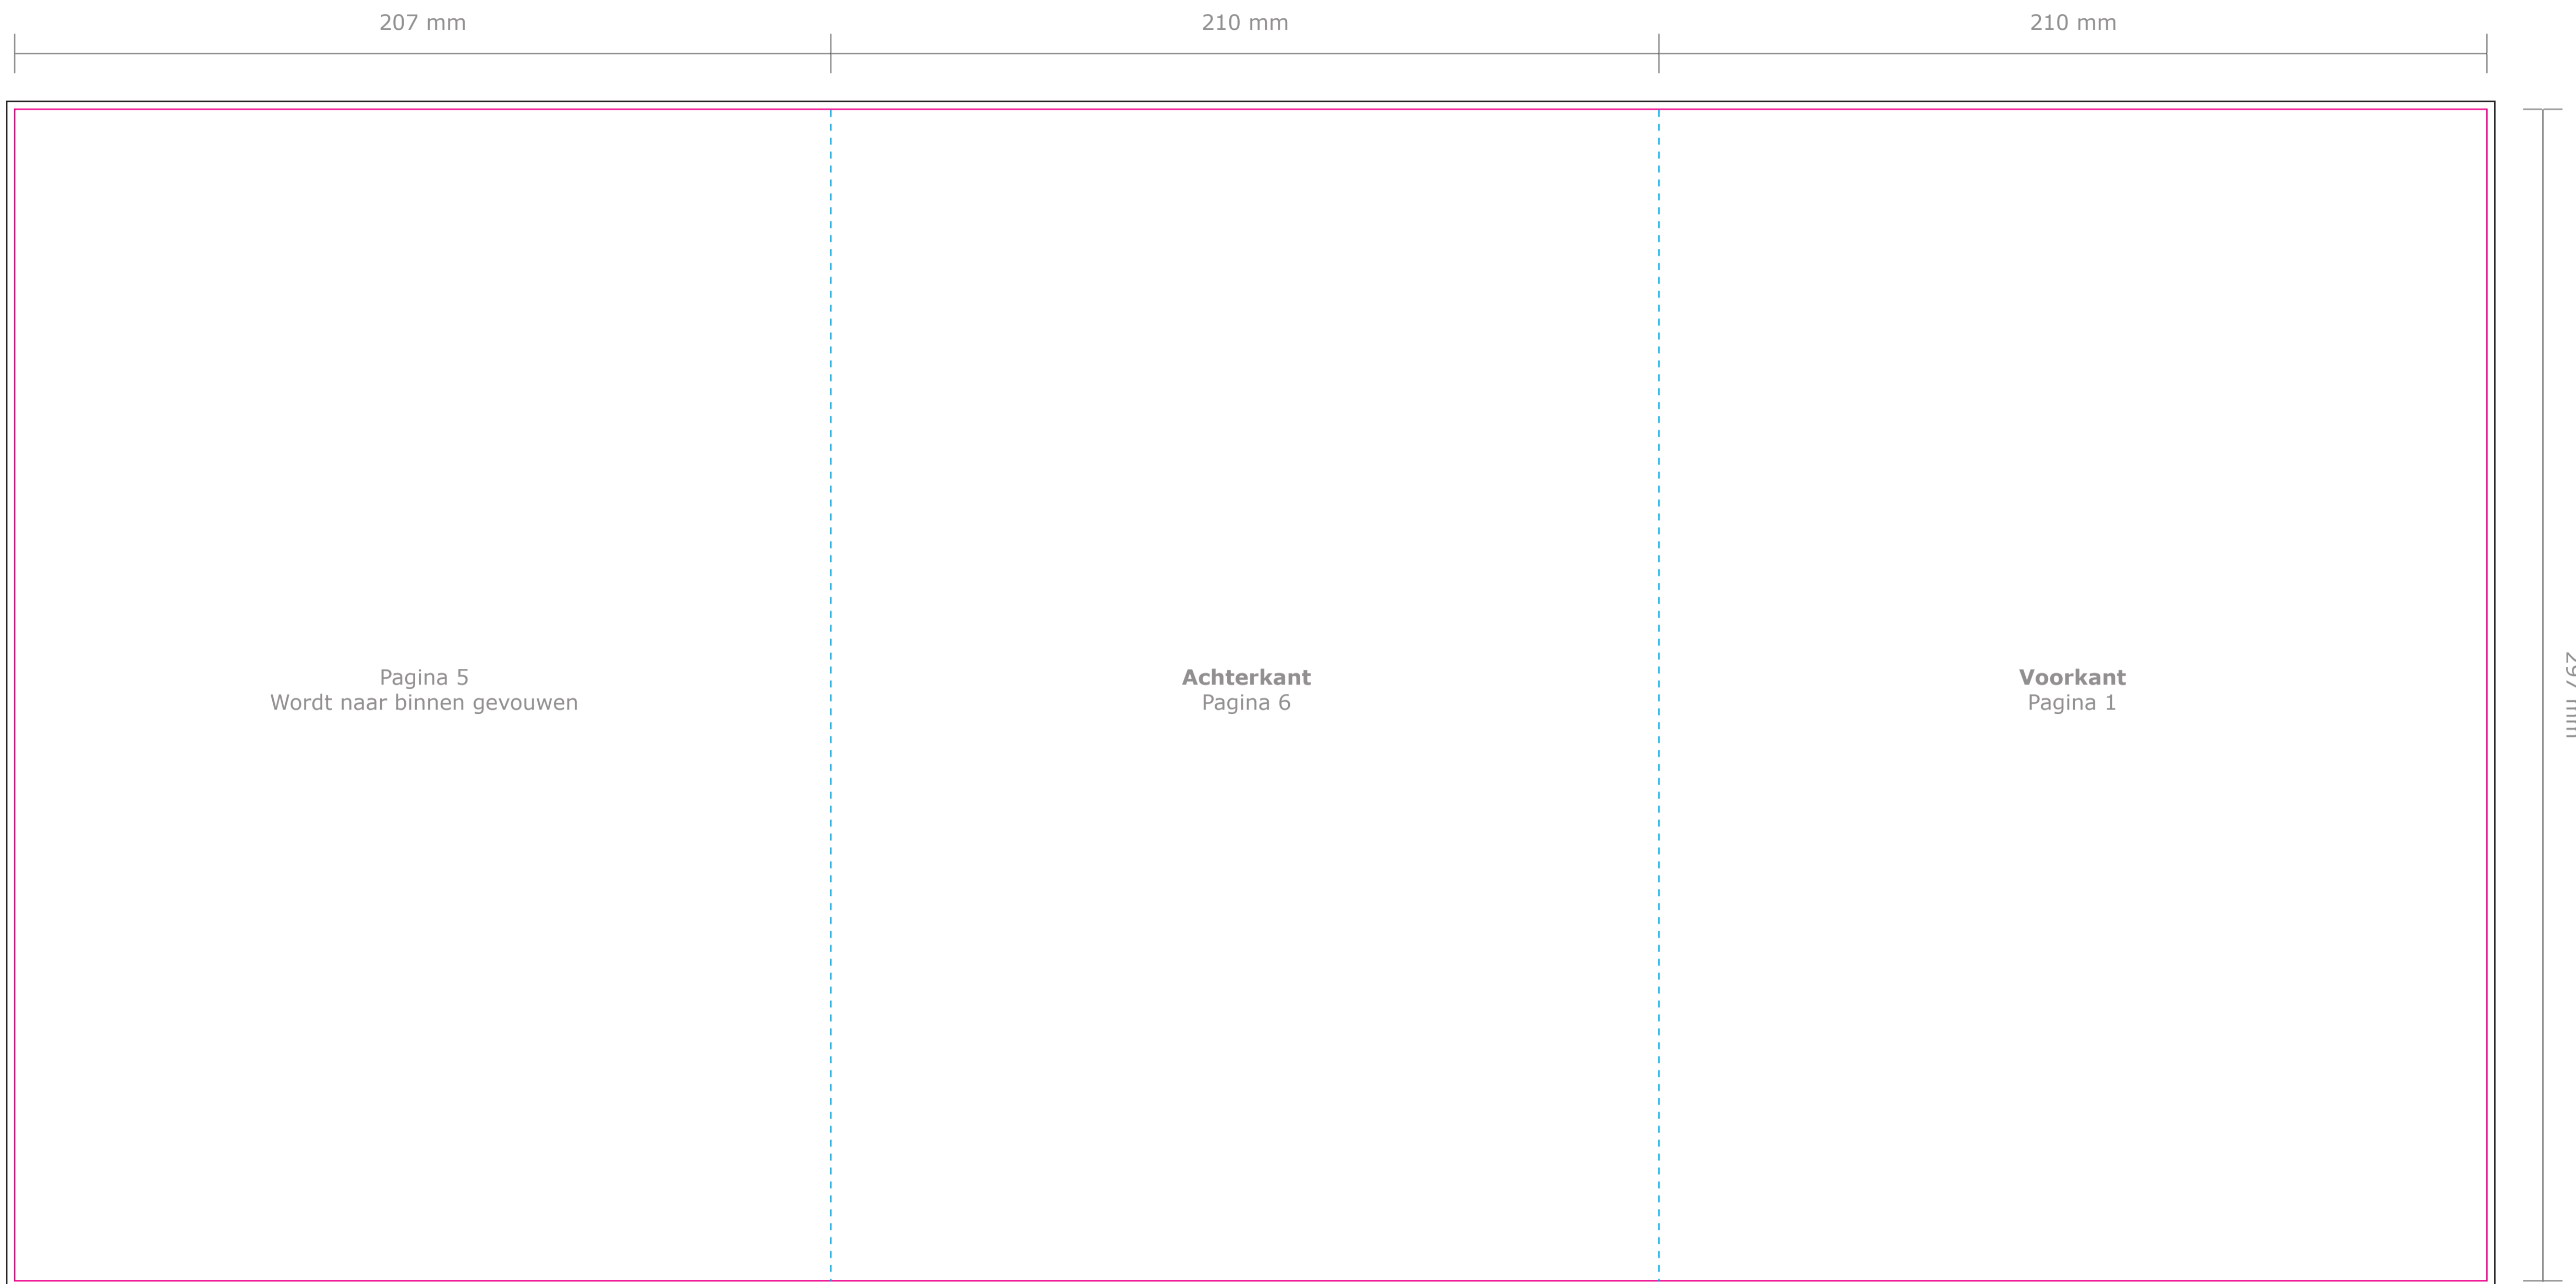

Product: Folder wikkelvouw (6 pagina's)
Eindformaat: A4 staand (210 x 297 mm)
Plano formaat: 627 x 297 mm

Deze PDF is te
openen in Illustrator.

- **Snijlijn:** Hier wordt de folder schoongesneden. Al het beeld buiten deze lijn wordt eraf gesneden.
 - **Vouwlijn:** Hier wordt de folder gevouwen.
 - **Afloop:** Laat eventuele achtergrondkleuren/afbeeldingen doorlopen tot aan de zwarte lijn.
- Let op:** Plaats tekst minimaal 5 mm vanaf de snij- en vouwlijnen (veiligheidsmarge).

Buitenzijde

Binnenzijde

De template is al gespiegeld.