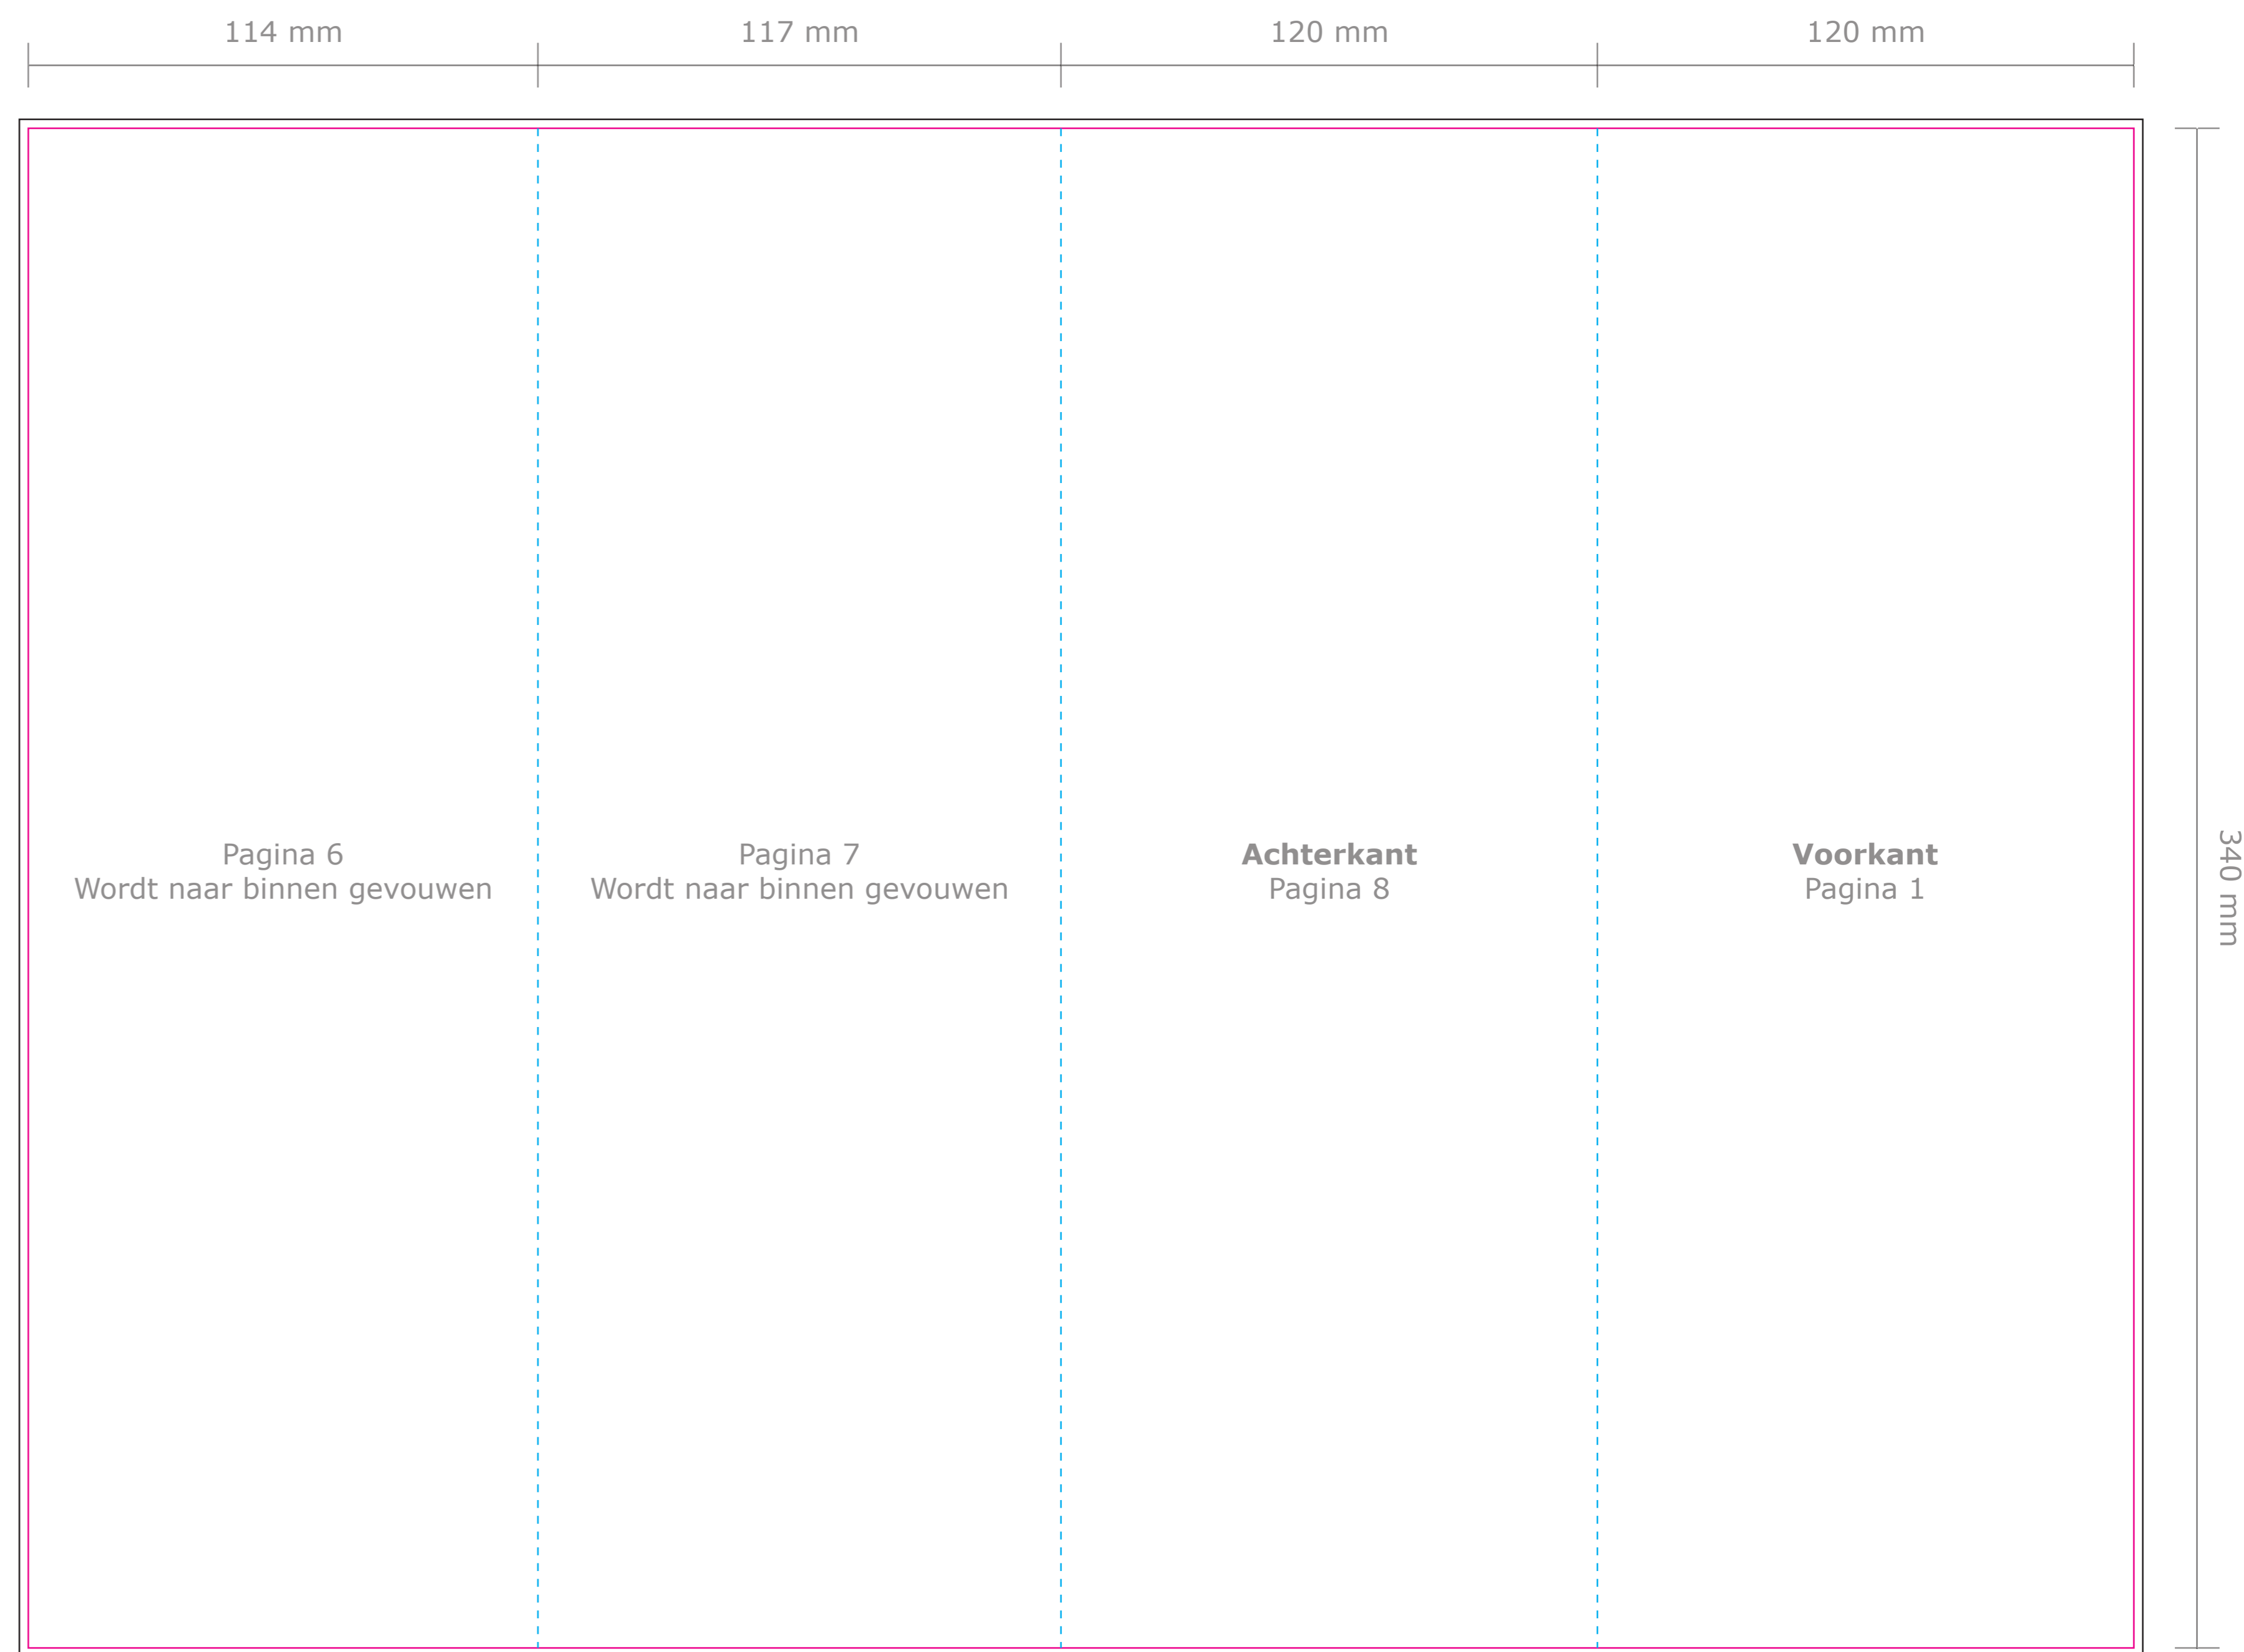

Product: Folder wikkelvouw (8 pagina's)
Eindformaat: B5 long staand (120 x 340 mm)
Plano formaat: 471 x 340 mm

Deze PDF is te
openen in Illustrator.

— **Snijlijn:** Hier wordt de folder schoongesneden. Al het beeld buiten deze lijn wordt eraf gesneden.

--- **Vouwlijn:** Hier wordt de folder gevouwen.

— **Afloop:** Laat eventuele achtergrondkleuren/afbeeldingen doorlopen tot aan de zwarte lijn.

Let op: Plaats tekst minimaal 5 mm vanaf de snij- en vouwlijnen (veiligheidsmarge).

→
Buitenzijde

→
Binnenzijde
De template is al gespiegeld.