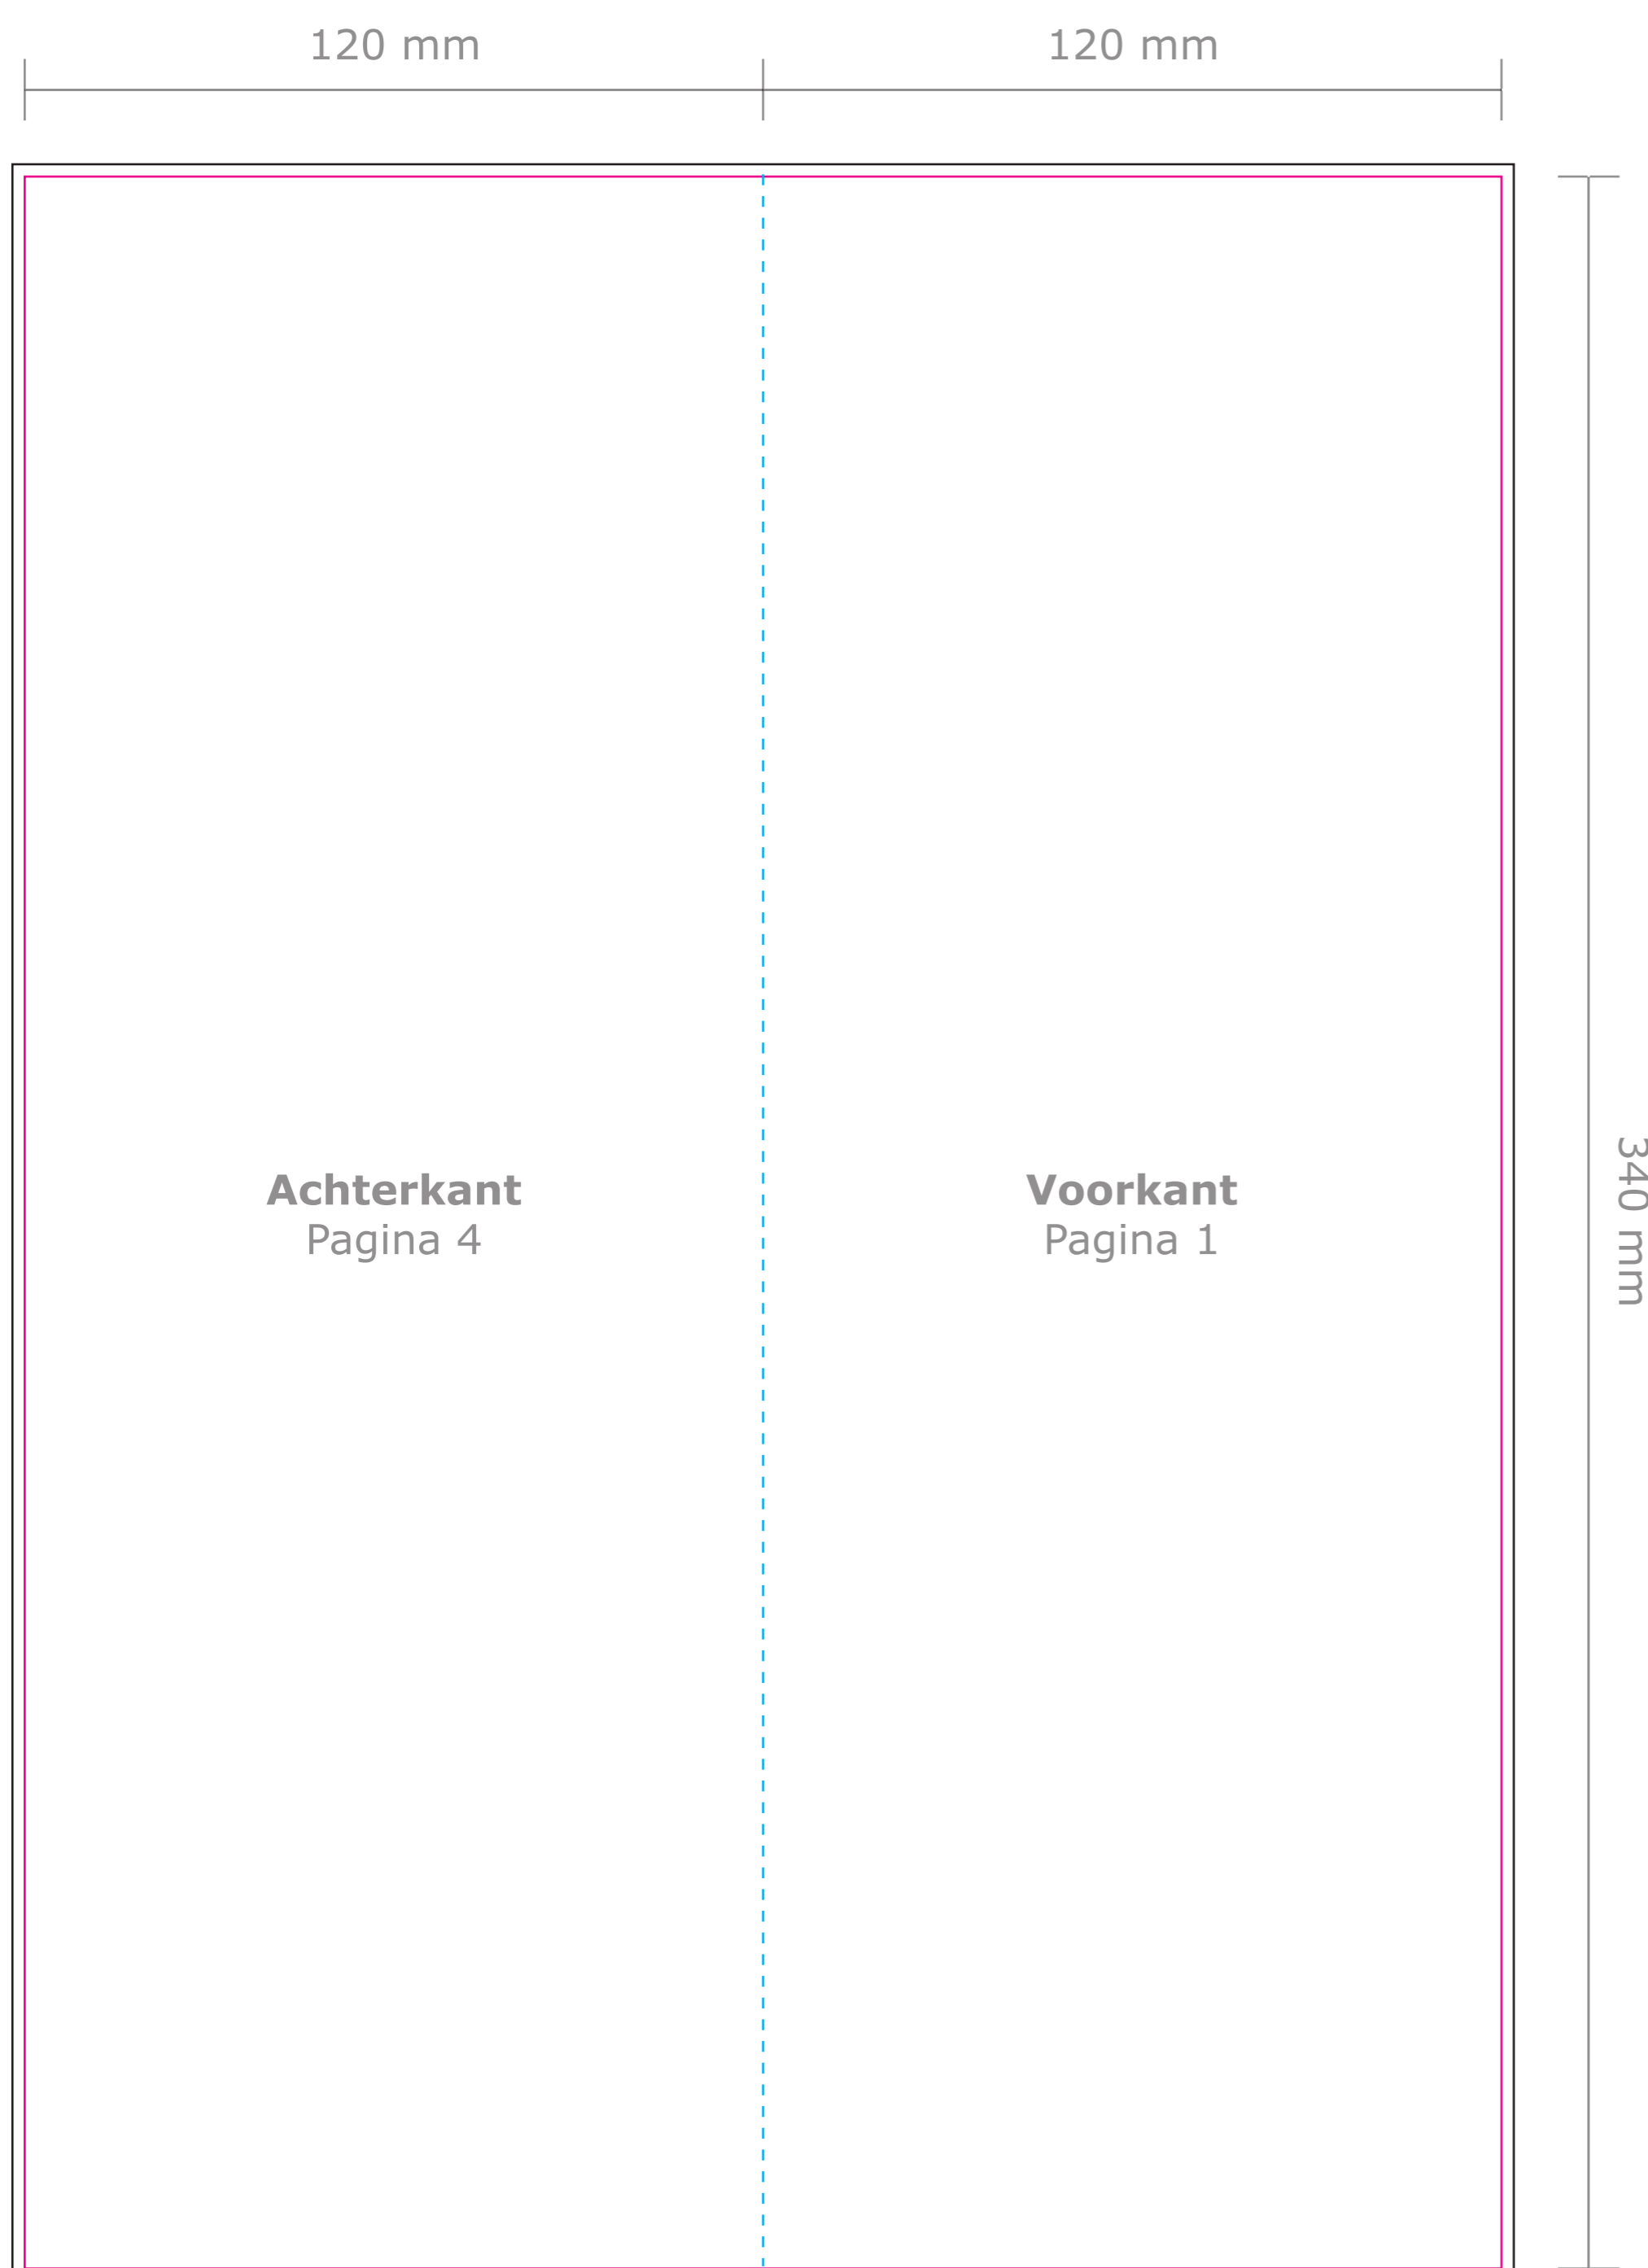

**Product:** Folder enkele vouw (4 pagina's)  
**Eindformaat:** B5 long staand (120 x 340 mm)  
**Plano formaat:** B4 staand (240 x 340 mm)

Deze PDF is te  
openen in Illustrator.

— **Snijlijn:** Hier wordt de folder schoongesneden. Al het beeld buiten deze lijn wordt eraf gesneden.

--- **Vouwlijn:** Hier wordt de folder gevouwen.

— **Afloop:** Laat eventuele achtergrondkleuren/afbeeldingen doorlopen tot aan de zwarte lijn.

**Let op:** Plaats tekst minimaal 5 mm vanaf de snij- en vouwlijnen (veiligheidsmarge).

### Buitenzijde

### Binnenzijde