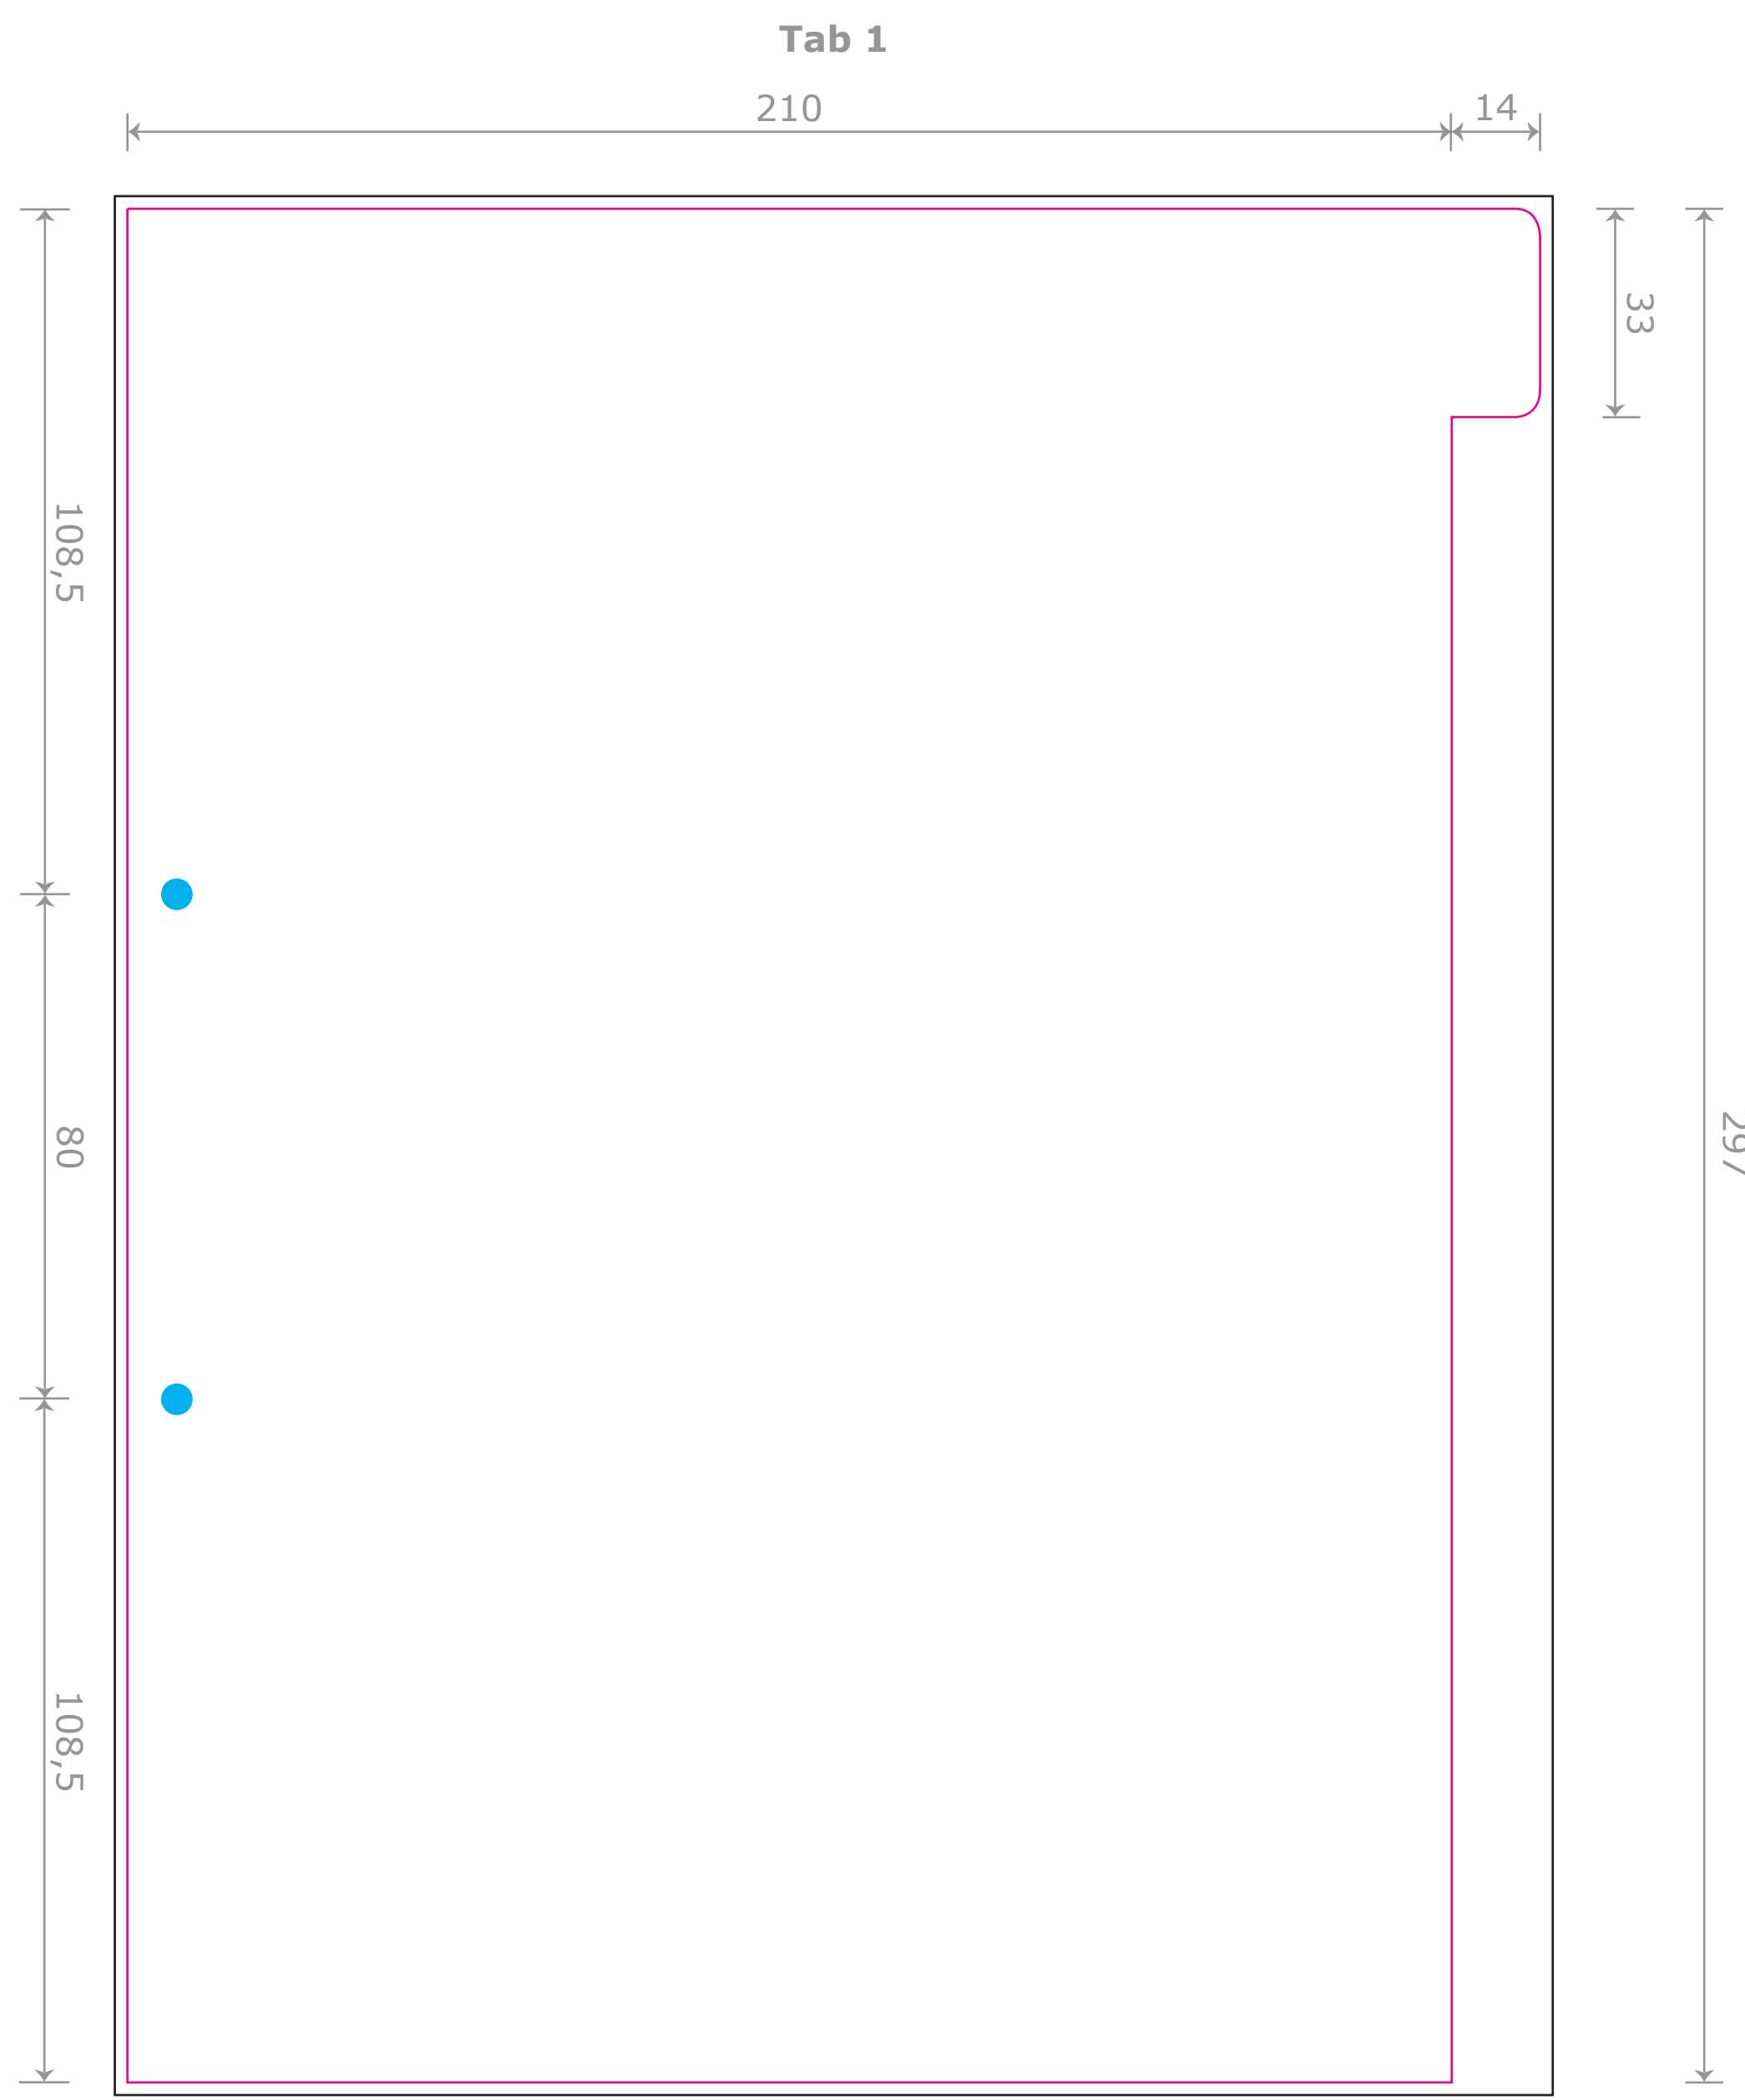

Product: Tabbladen
Hoeveelheid tabs: 9
Boorgaten: 2
Formaat: 297 x 224 mm.

Template nummer: T9B2
Versie: 7-5-2014

— **Stans:** Dit is de plek waar de tabbladen gestanst worden.

● **Boorgaten:** Hier worden de tabbladen voorzien van boorgaten. Houd hier rekening mee in het ontwerp.

— **Afloop:** Laat het achtergrondbeeld doorlopen tot aan deze lijn.

Let op: 1. Plaats tekst minimaal 3 mm. vanaf de stanslijn.
2. Verwijder alle hulplijnen en teksten bij het aanleveren van het bestand.

**Deze PDF is te
openen in Illustrator.**

Dit zijn de **voorzijdes** van de tabbladen.