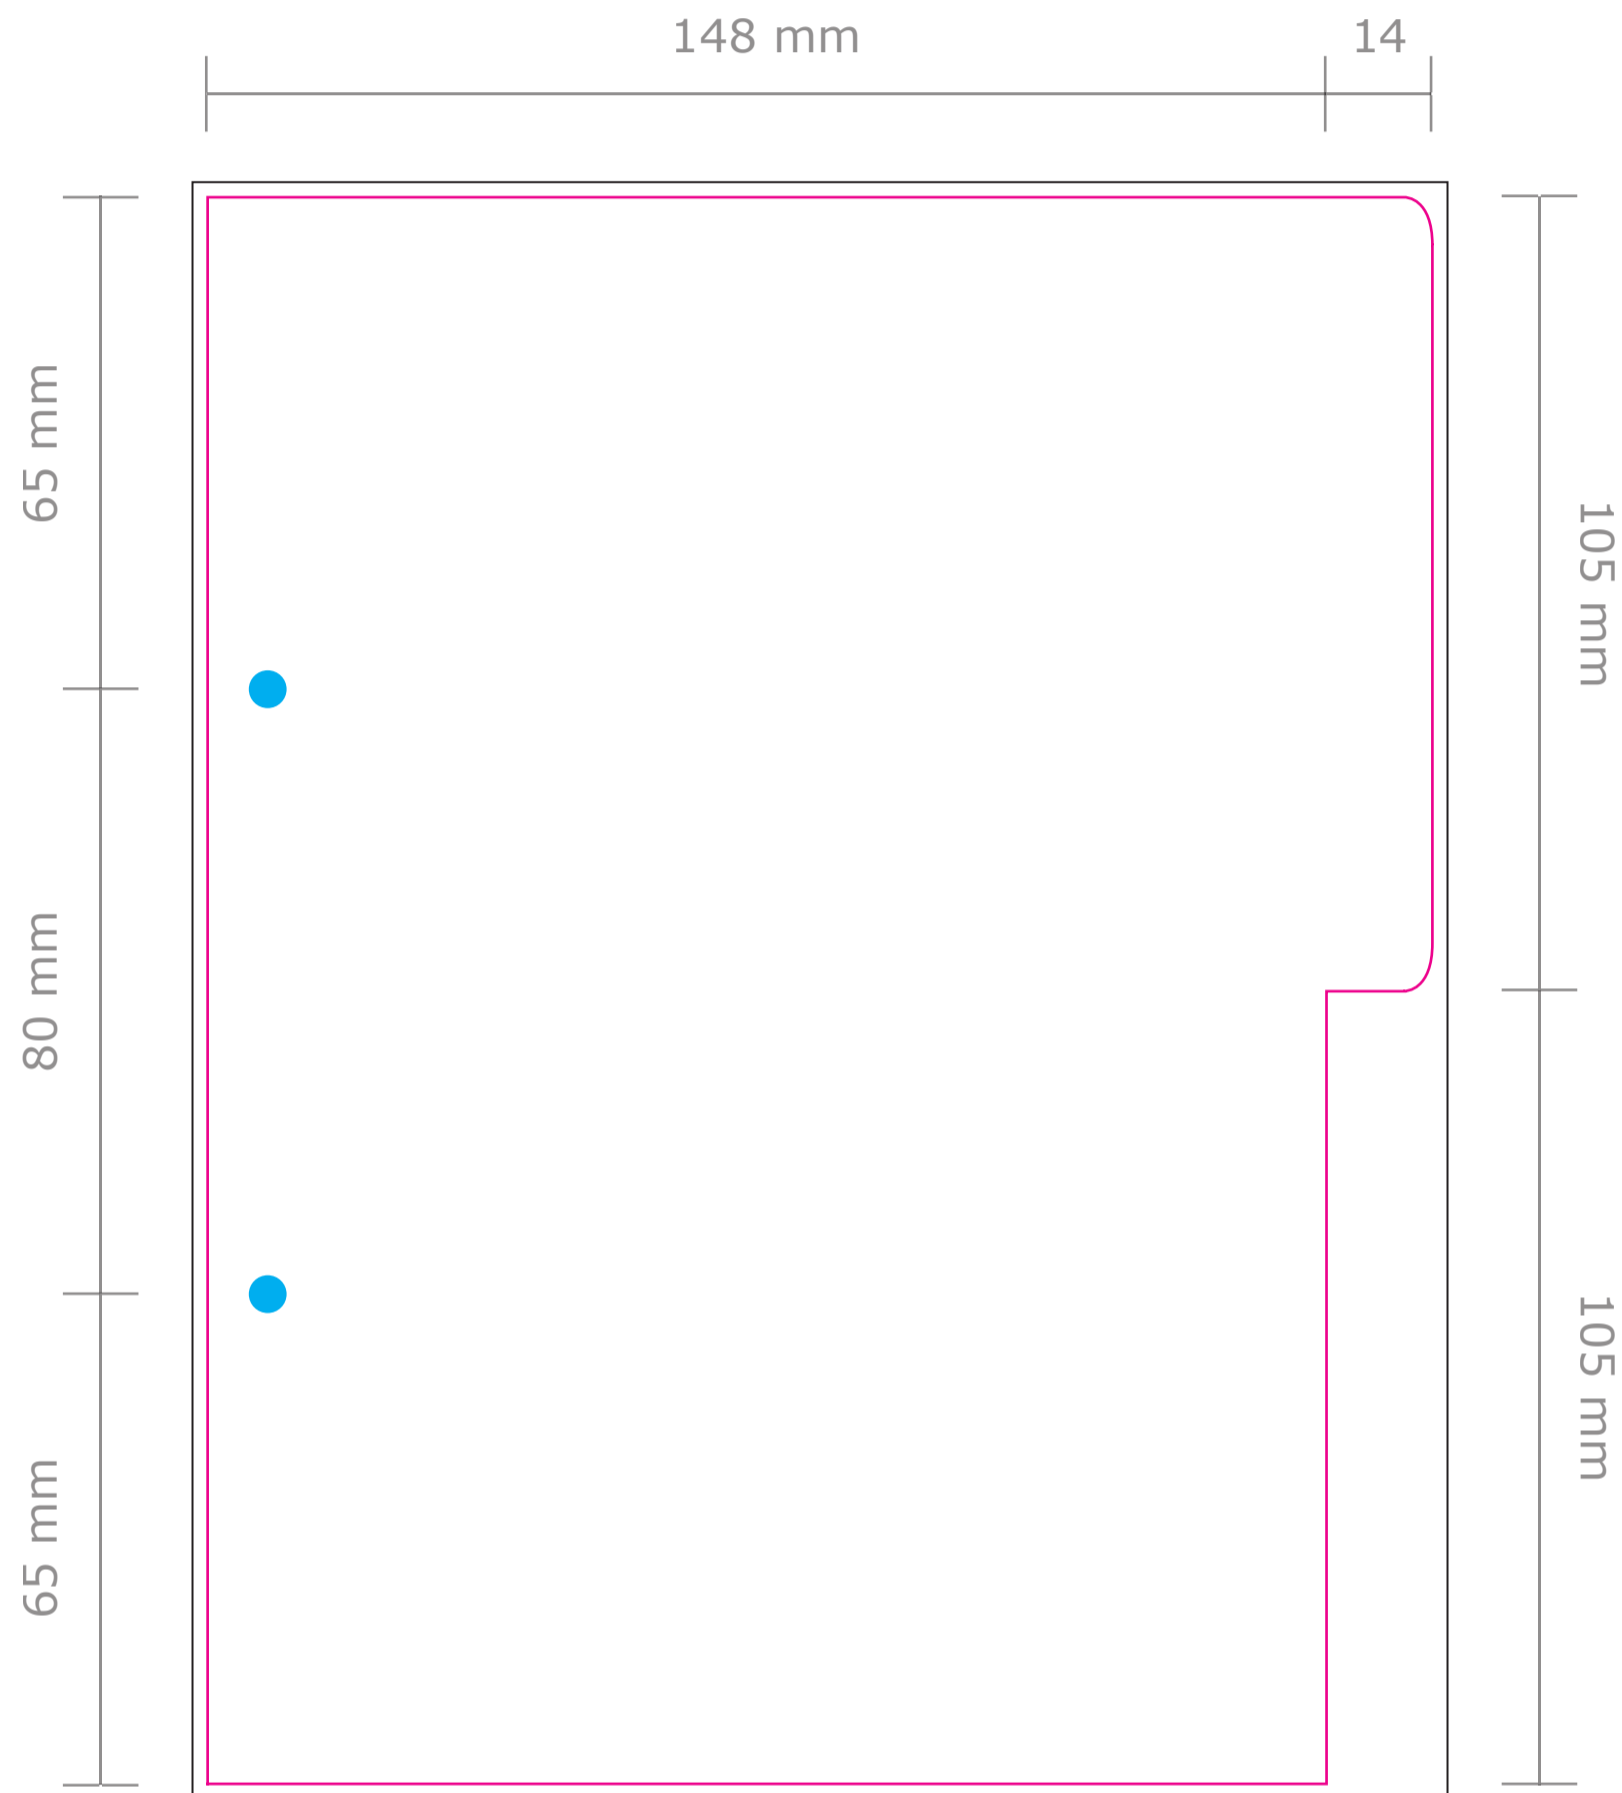

Product: Tabbladen
Formaat: A5 staand (162 x 210 mm)
Boorgaten: 2 (ø 5,5 mm)
Tabs: 2

Deze PDF is te
openen in Illustrator.

- Stanslijn: Hier wordt het product gestanst. Al het beeld buiten de stansvorm wordt eraf gesneden.
 - Boorgaten: Hier wordt het product voorzien van boorgaten. Houd hier rekening mee in het ontwerp.
 - Afloop: Laat eventuele achtergrondkleuren/afbeeldingen doorlopen tot aan de zwarte lijn.
- Let op:** Plaats tekst minimaal 5 mm vanaf de stanslijn (veiligheidsmarge).

Voorzijde (tab 1)

Voorzijde (tab 2)

Achterzijde (tab 1)

Achterzijde (tab 2)