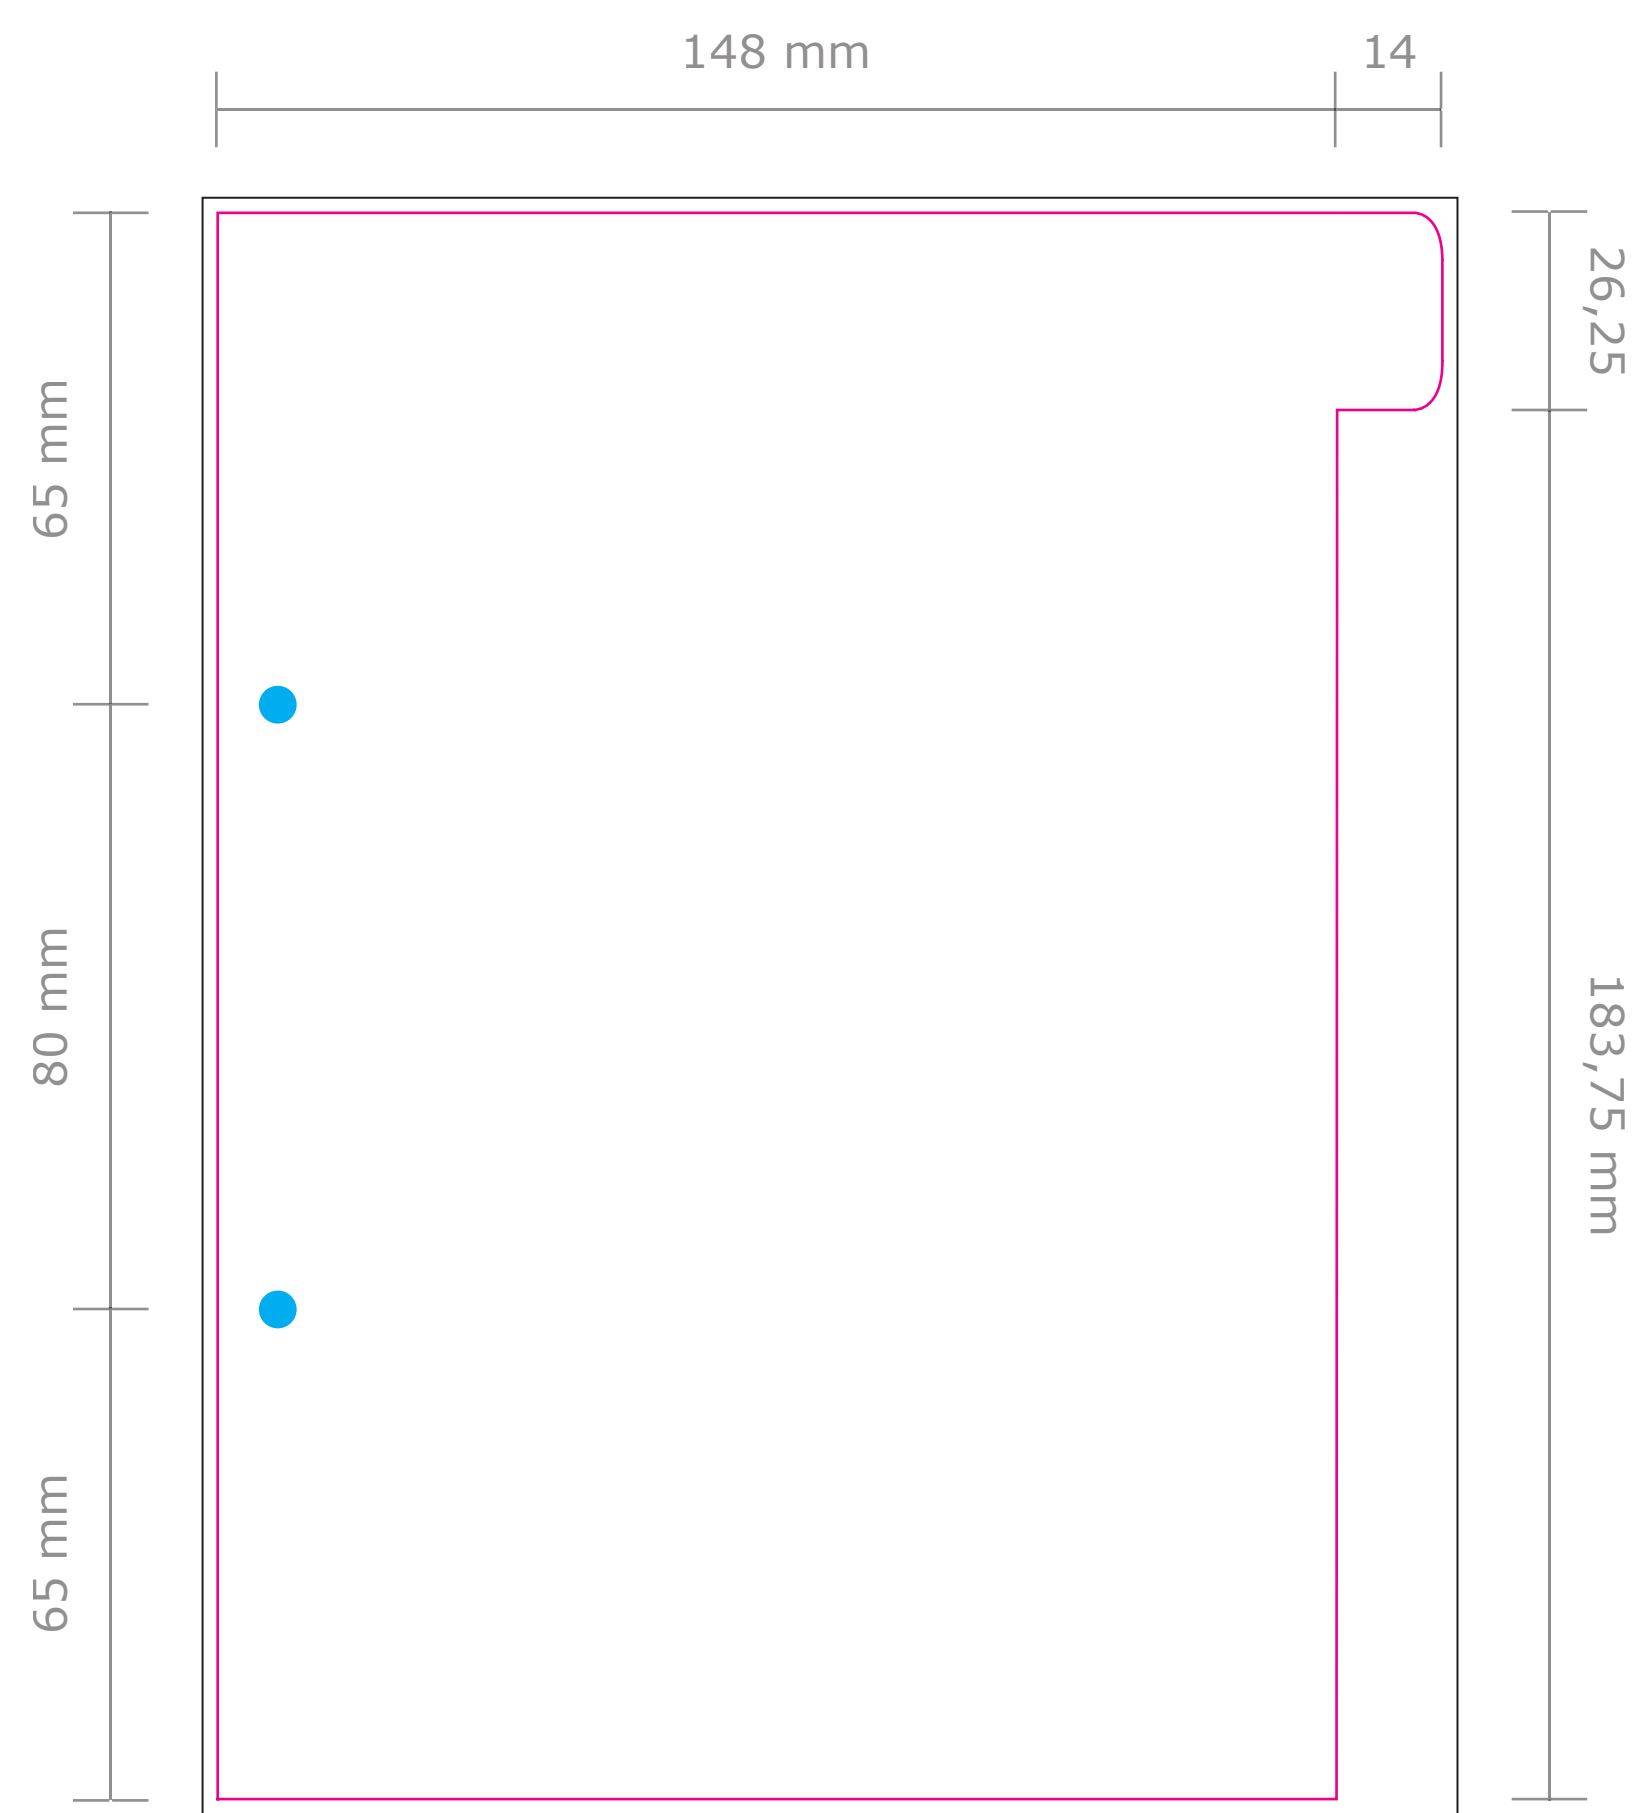

Product: Tabbladen
Formaat: A5 staand (162 x 210 mm)
Boorgaten: 2 (ø 5,5 mm)
Tabs: 8

Deze PDF is te
openen in Illustrator.

- Stanslijn: Hier wordt het product gestanst. Al het beeld buiten de stansvorm wordt eraf gesneden.
 - Boorgaten: Hier wordt het product voorzien van boorgaten. Houd hier rekening mee in het ontwerp.
 - Afloop: Laat eventuele achtergrondkleuren/afbeeldingen doorlopen tot aan de zwarte lijn.
- Let op: Plaats tekst minimaal 5 mm vanaf de stanslijn (veiligheidsmarge).

Voorzijde (tab 1)

Voorzijde (tab 2)

Voorzijde (tab 3)

Voorzijde (tab 4)

Voorzijde (tab 5)

Voorzijde (tab 6)

Voorzijde (tab 7)

Voorzijde (tab 8)

Achterzijde (tab 1)

Achterzijde (tab 2)

Achterzijde (tab 3)

Achterzijde (tab 4)

Achterzijde (tab 5)

Achterzijde (tab 6)

Achterzijde (tab 7)

Achterzijde (tab 8)