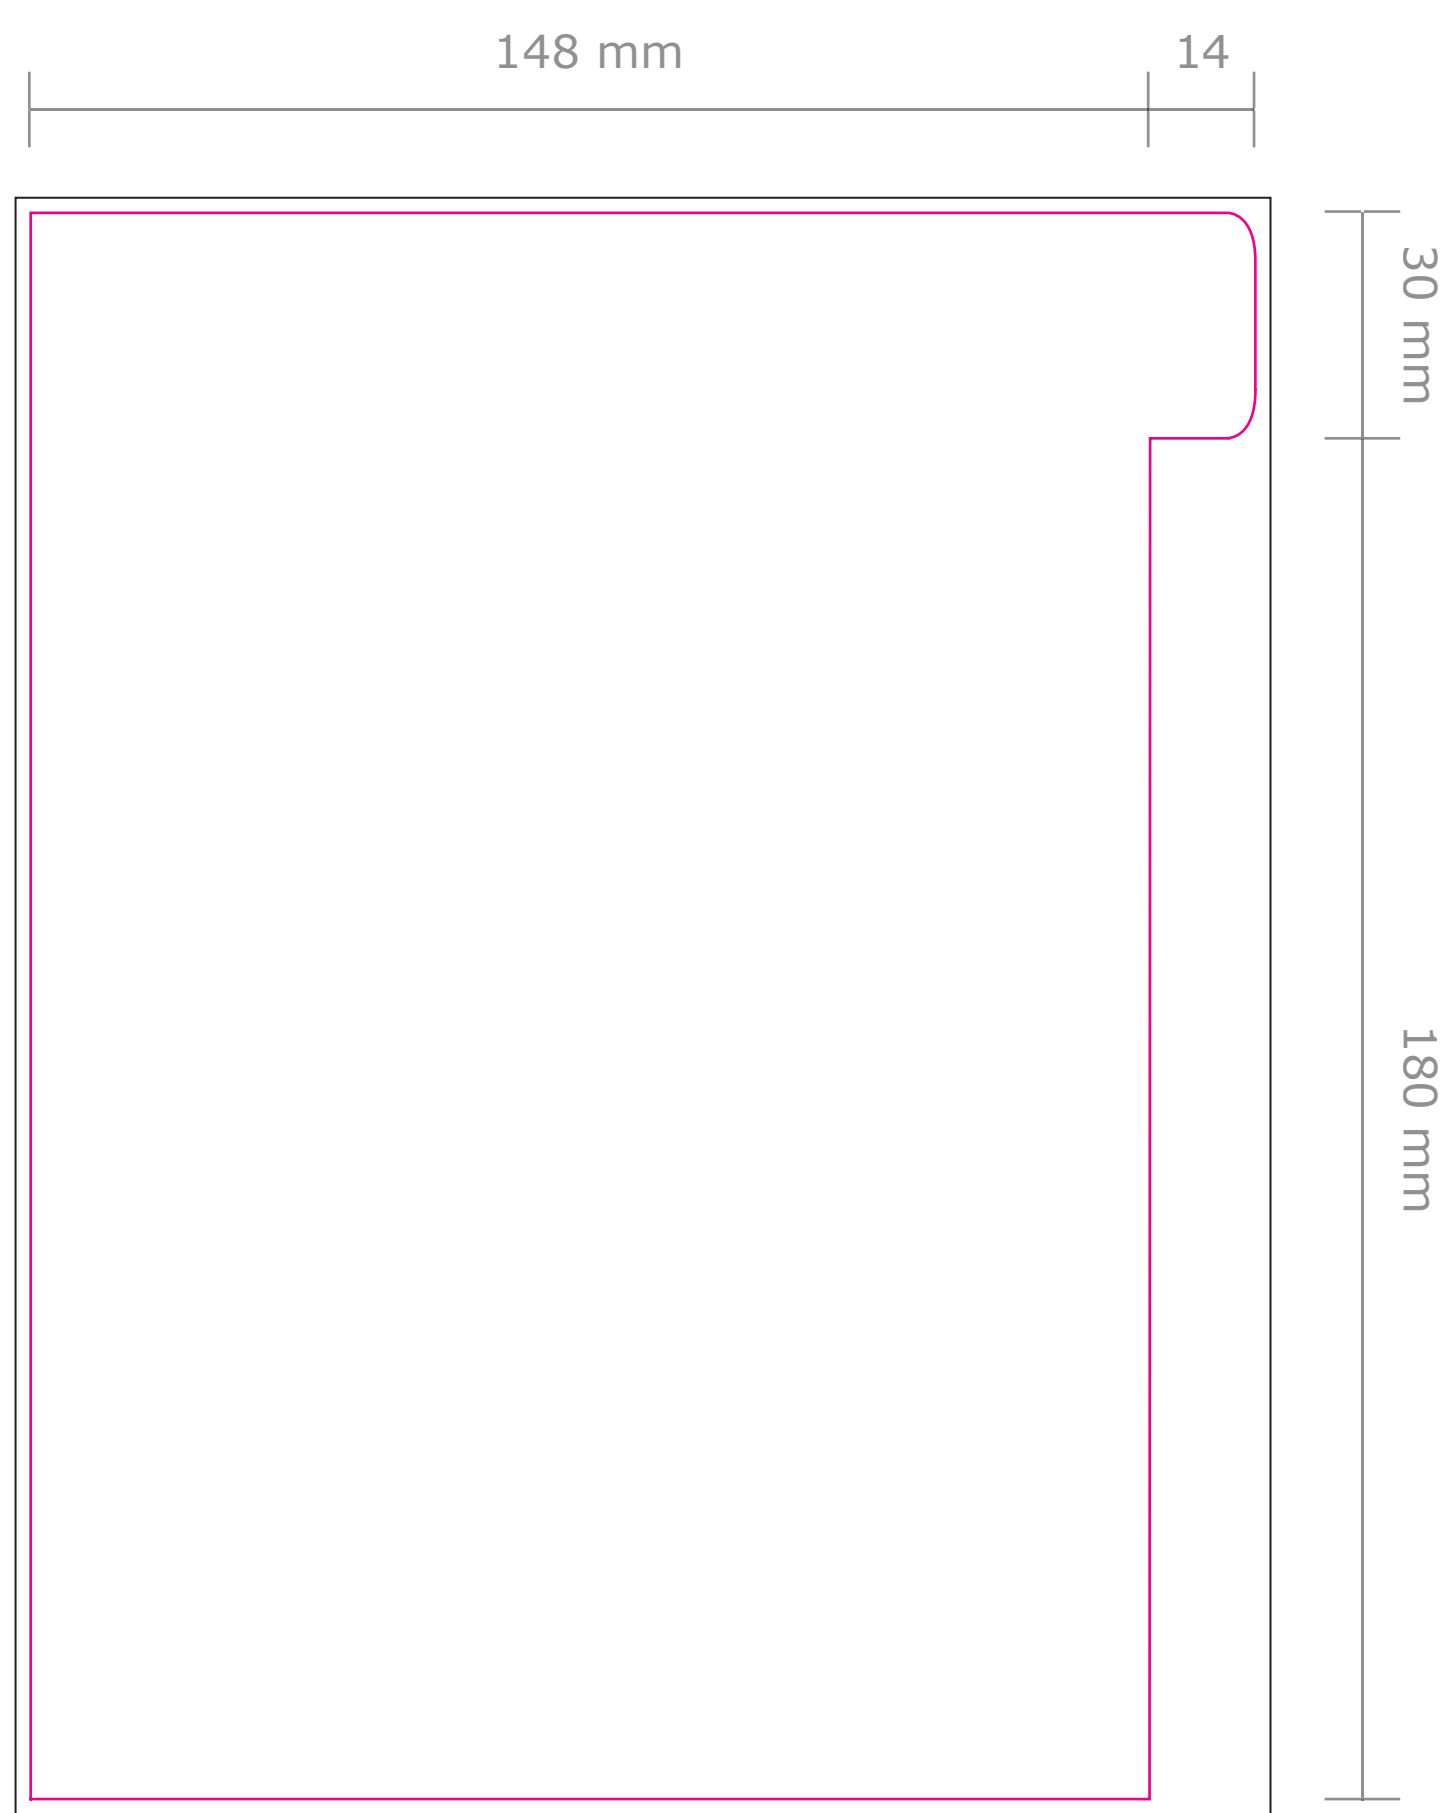

**Product:** Tabbladen  
**Formaat:** A5 staand (162 x 210 mm)  
**Boorgaten:** Zonder boorgaten  
**Tabs:** 7

Deze PDF is te  
openen in Illustrator.

— Stanslijn: Hier wordt het product gestanst. Al het beeld buiten de stansvorm wordt eraf gesneden.

— Afloop: Laat eventuele achtergrondkleuren/afbeeldingen doorlopen tot aan de zwarte lijn.

Let op: Plaats tekst minimaal 5 mm vanaf de stanslijn (veiligheidsmarge).

Voorzijde (tab 1)

Voorzijde (tab 2)

Voorzijde (tab 3)

Voorzijde (tab 4)

Voorzijde (tab 5)

Voorzijde (tab 6)

Voorzijde (tab 7)

Achterzijde (tab 1)

Achterzijde (tab 2)

Achterzijde (tab 3)

Achterzijde (tab 4)

Achterzijde (tab 5)

Achterzijde (tab 6)

Achterzijde (tab 7)